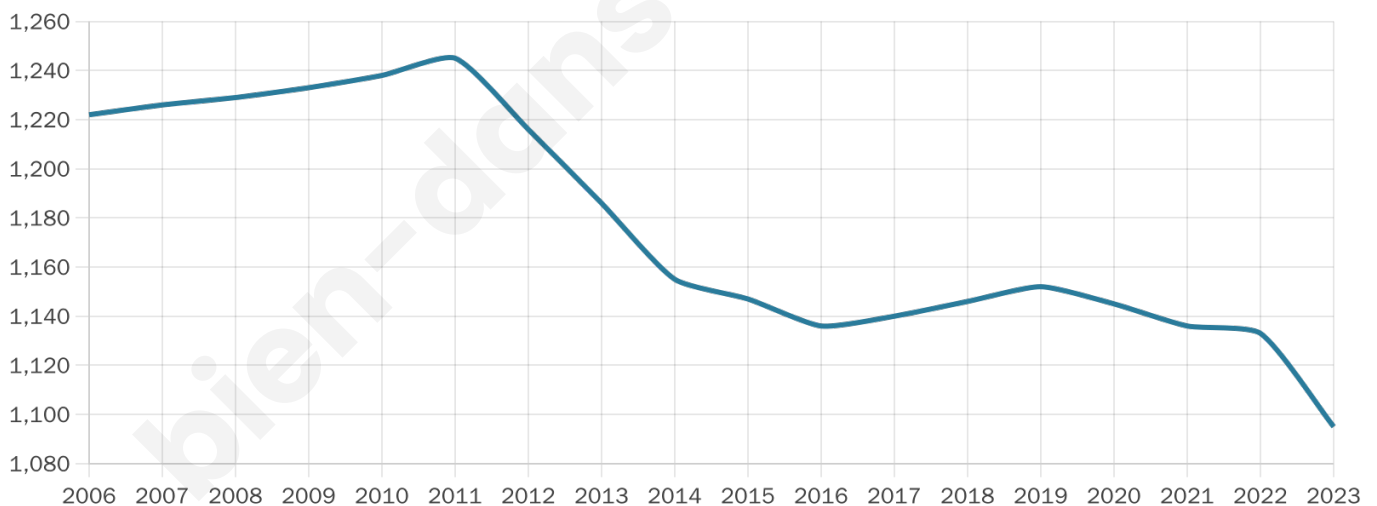

# Statistiques sur la population

Nombre d'habitants

**1 095**

Age moyen

**45 ans**

Pop active

**48.6%**

Taux chômage

**8.9%**

Pop densité

**365 h/km<sup>2</sup>**

Revenu moyen

**23 330 €/an**

## Evolution du nombre d'habitants

Sources : Institut national de la statistique et des études économiques (insee) selon Les dernières parutions officielles de 2024 portant sur les années 2020, 2021 et 2022.