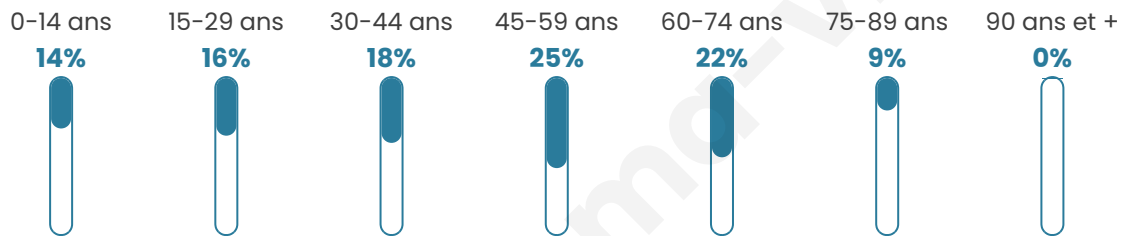

# Statistiques sur la population

Nombre d'habitants

**1 095**

Age moyen

**45 ans**

Pop active

**48.6%**

Taux chômage

**8.9%**

Pop densité

**365 h/km<sup>2</sup>**

Revenu moyen

**23 330 €/an**

## Evolution du nombre d'habitants

Sources : Institut national de la statistique et des études économiques (insee) selon Les dernières parutions officielles de 2024 portant sur les années 2020, 2021 et 2022.

## Tranche d'âge