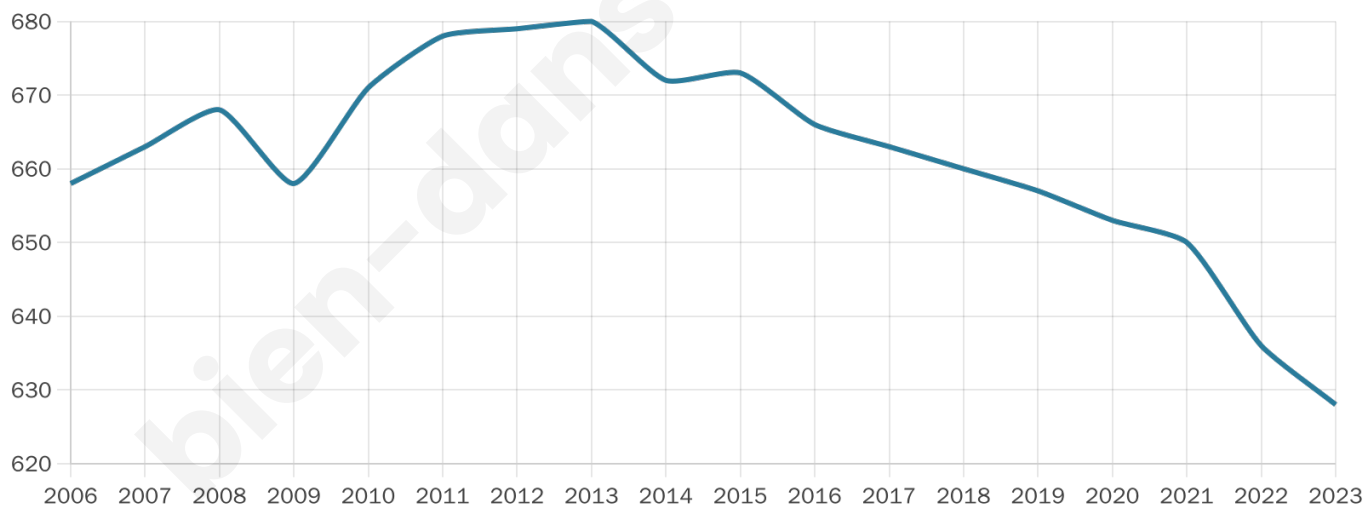

# Statistiques sur la population

Nombre d'habitants

**628**

Age moyen

**41 ans**

Pop active

**49.5%**

Taux chômage

**7.9%**

Pop densité

**18 h/km<sup>2</sup>**

Revenu moyen

**22 580 €/an**

## Evolution du nombre d'habitants

Sources : Institut national de la statistique et des études économiques (insee) selon Les dernières parutions officielles de 2024 portant sur les années 2020, 2021 et 2022.