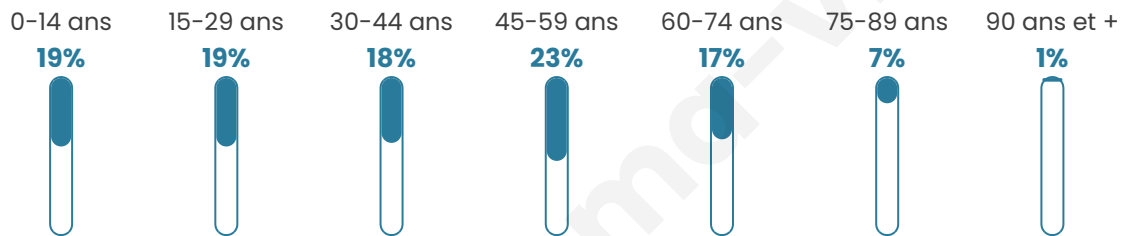

# Statistiques sur la population

Nombre d'habitants

**628**

Age moyen

**41 ans**

Pop active

**49.5%**

Taux chômage

**7.9%**

Pop densité

**18 h/km<sup>2</sup>**

Revenu moyen

**22 580 €/an**

## Evolution du nombre d'habitants

Sources : Institut national de la statistique et des études économiques (insee) selon Les dernières parutions officielles de 2024 portant sur les années 2020, 2021 et 2022.

## Tranche d'âge