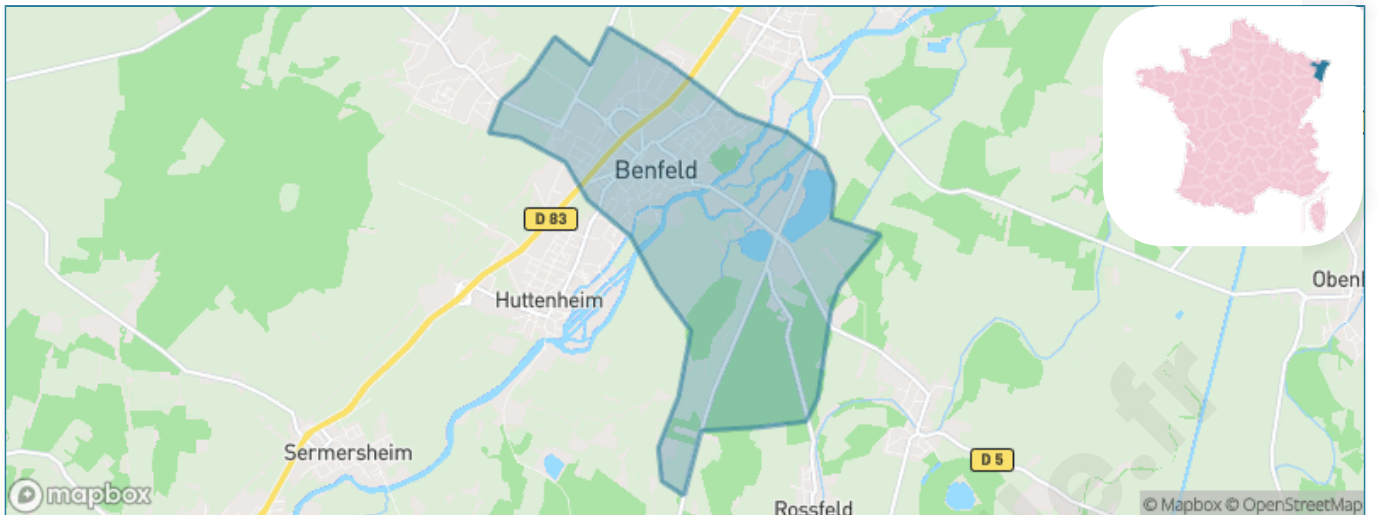

Version web

Ville de Benfeld

Présenté par

BIEN dans
ma **VILLE** 

Sommaire

Situation géographique	3
Statistiques sur la population	4
Evolution du nombre d'habitants	4
Tranche d'âge	5
0-14 ans	5
15-29 ans	5
30-44 ans	5
45-59 ans	5
60-74 ans	5
75-89 ans	5
90 ans et +	5
Activité professionnelle	5
Agriculteurs	5
Artisans, Commerçants	5
Cadres et sup.	5
Professions intermédiaires	5
Employé	5
Ouvrier	5
Retraité	5
Autres	5
Niveau de diplôme	6
Sans diplôme ou CEP	6
Brevet, BEPC, DNB	6
CAP-BEP ou équivalent	6
BAC ou équivalent	6
BAC+2	6
BAC+3 ou +4	6
BAC+5 ou plus	6
Composition des ménages	6
Couple sans enfant	6
Couple avec enfant(s)	6
Famille monoparentale	6
Colocation / Autre	6
Personnes seules	6
Profil électoraux	7
Premier tour	7
Sécurité	8
Evolution du nombre d'infractions	8
Pour comparer	9
Services à la population	10
Commerce	10
Éducation	10
Villes autour de Benfeld	11
Avis sur la ville de Benfeld	12
Moyenne par critère	12
Villes autour de Benfeld	12
Répartition des avis par note	12
Répartition des avis par note	12

Situation géographique

i Informations clés

- **Région** : Grand Est
- **Département** : Bas-Rhin
- **Code postal** : 67230
- **Superficie** : 7 km²

Statistiques sur la population

Nombre d'habitants

5 973

Age moyen