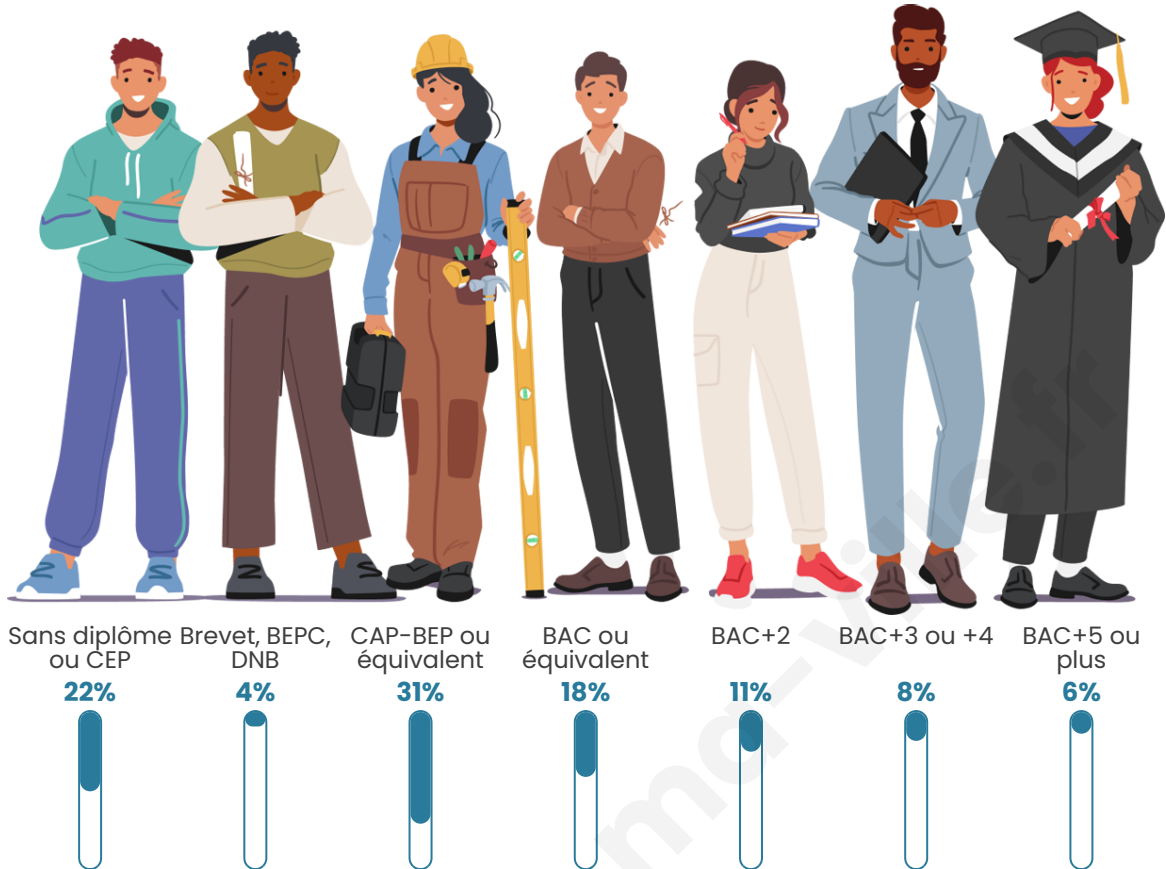

Tranche d'âge

Activité professionnelle

Niveau de diplôme

Composition des ménages

Profils électoraux

Premier tour

	Emmanuel MACRON	29.59 %
	Marine LE PEN	27.58 %
	Jean-Luc MÉLENCHON	17.43 %
	Éric ZEMMOUR	6.44 %
	Yannick JADOT	5.28 %
	Valérie PÉCRESE	4.00 %
	Nicolas DUPONT- AIGNAN	2.91 %
	Jean LASSALLE	2.55 %
	Anne HIDALGO	1.82 %
	Fabien ROUSSEL	0.95 %
	Philippe POUTOU	0.87 %
	Nathalie ARTHAUD	0.58 %