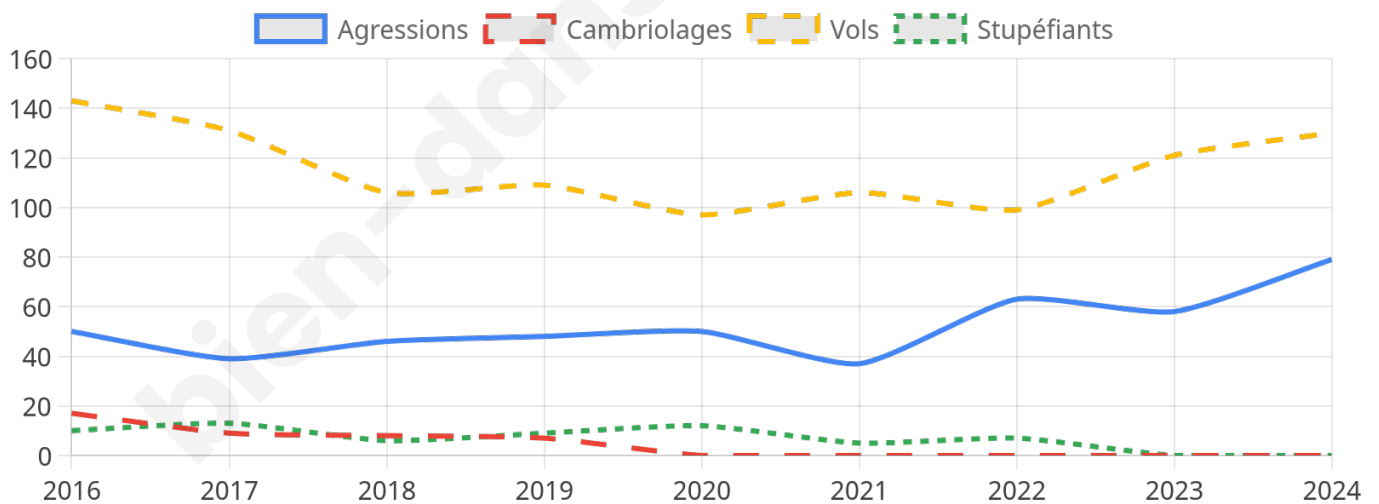

3 912 inscrits

Participation : 71.91%

Votes blancs : 1.74%

Votes nuls : 0.57%

Second tour

	Emmanuel MACRON	54,56 %
	Marine LE PEN	45,44 %

3 911 inscrits

Participation : 70.34%

Votes blancs : 5.09%

Votes nuls : 1.31%

Sécurité

Agressions physiques / sexuelles

79

Cambriolages

0

Vols / dégradations

130

Stupéfiants

0

Evolution du nombre d'infractions

Pour comparer

(en proportion du nombre d'habitants)

Sources : Bases statistiques communale, départementale et régionale de la délinquance enregistrée par la police et la gendarmerie nationales selon les dernières parutions officielles de 2025 portant sur l'année 2024 ([data.gouv](https://data.gouv.fr)).