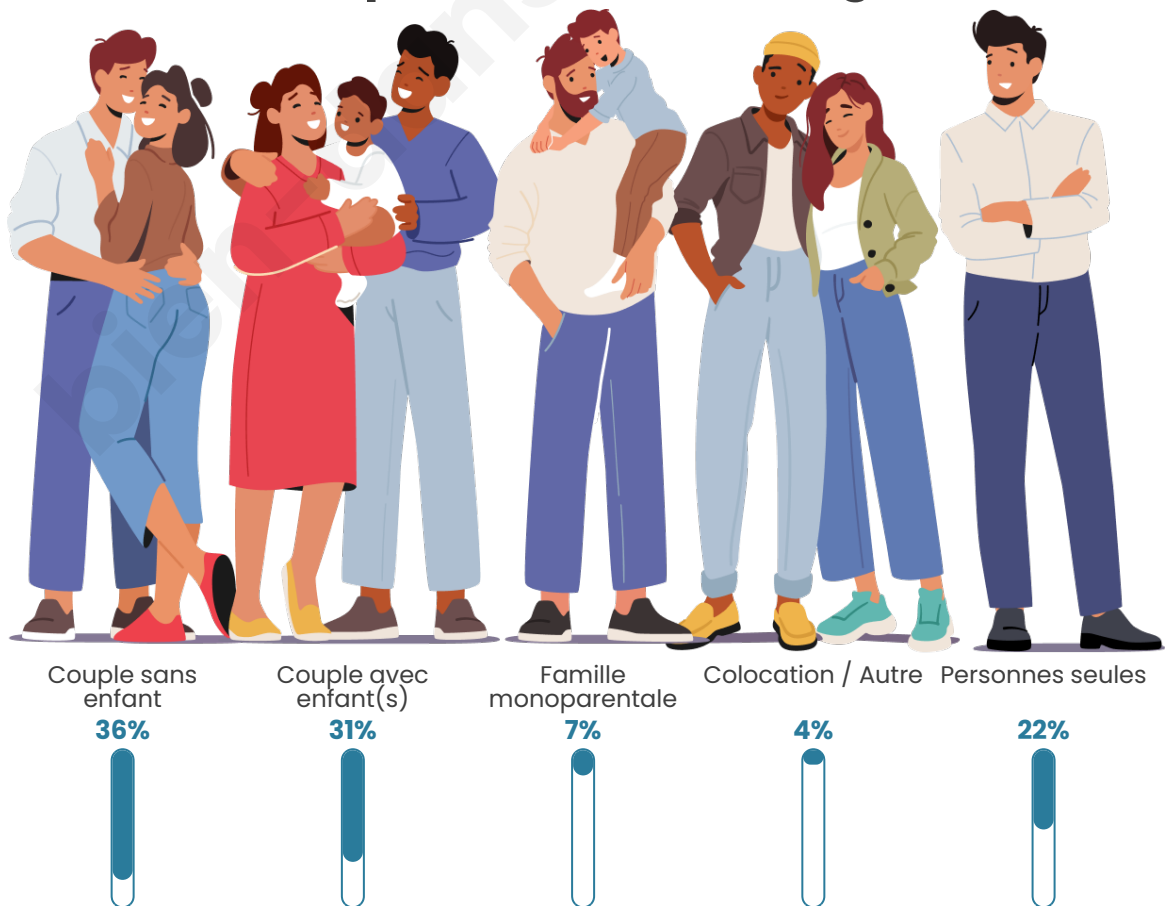

Tranche d'âge

Activité professionnelle

Niveau de diplôme

Composition des ménages

Profils électoraux

Premier tour

	Emmanuel MACRON	29.59 %
	Marine LE PEN	27.58 %
	Jean-Luc MÉLENCHON	17.43 %
	Éric ZEMMOUR	6.44 %
	Yannick JADOT	5.28 %
	Valérie PÉCRESE	4.00 %
	Nicolas DUPONT- AIGNAN	2.91 %
	Jean LASSALLE	2.55 %
	Anne HIDALGO	1.82 %
	Fabien ROUSSEL	0.95 %
	Philippe POUTOU	0.87 %
	Nathalie ARTHAUD	0.58 %