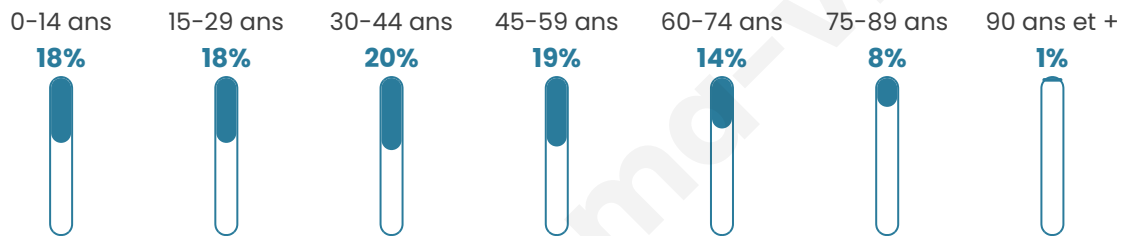

40 ans

Pop active

48.5%

Taux chômage

6.4%

Pop densité

853 h/km²

Revenu moyen

22 820 €/an

Evolution du nombre d'habitants

Sources : Institut national de la statistique et des études économiques (insee) selon Les dernières parutions officielles de 2024 portant sur les années 2020, 2021 et 2022.

Tranche d'âge

Activité professionnelle

Niveau de diplôme

Composition des ménages

Profils électoraux

Premier tour

	Emmanuel MACRON	29.59 %
	Marine LE PEN	27.58 %
	Jean-Luc MÉLENCHON	17.43 %
	Éric ZEMMOUR	6.44 %
	Yannick JADOT	5.28 %
	Valérie PÉCRESE	4.00 %
	Nicolas DUPONT- AIGNAN	2.91 %
	Jean LASSALLE	2.55 %
	Anne HIDALGO	1.82 %
	Fabien ROUSSEL	0.95 %
	Philippe POUTOU	0.87 %
	Nathalie ARTHAUD	0.58 %