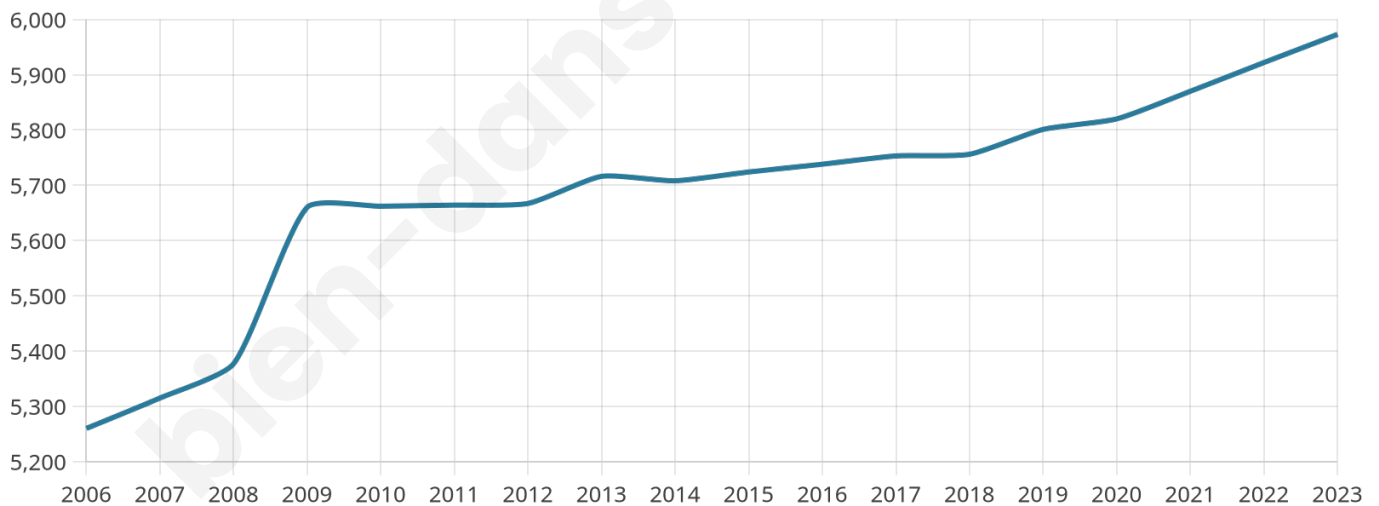

Version web

Ville de Benfeld

Présenté par

BIEN dans
ma **VILLE** 

Sommaire

Situation géographique	3
Statistiques sur la population	4
Evolution du nombre d'habitants	4
Tranche d'âge	5
0-14 ans	5
15-29 ans	5
30-44 ans	5
45-59 ans	5
60-74 ans	5
75-89 ans	5
90 ans et +	5
Activité professionnelle	5
Agriculteurs	5
Artisans, Commerçants	5
Cadres et sup.	5
Professions intermédiaires	5
Employé	5
Ouvrier	5
Retraité	5
Autres	5
Niveau de diplôme	6
Sans diplôme ou CEP	6
Brevet, BEPC, DNB	6
CAP-BEP ou équivalent	6
BAC ou équivalent	6
BAC+2	6
BAC+3 ou +4	6
BAC+5 ou plus	6
Composition des ménages	6
Couple sans enfant	6
Couple avec enfant(s)	6
Famille monoparentale	6
Colocation / Autre	6
Personnes seules	6
Profil électoraux	7
Premier tour	7
Sécurité	8
Evolution du nombre d'infractions	8
Pour comparer	9
Services à la population	10
Commerce	10
Éducation	10
Villes autour de Benfeld	11
Avis sur la ville de Benfeld	12
Moyenne par critère	12
Villes autour de Benfeld	12
Répartition des avis par note	12
Répartition des avis par note	12

40 ans

Pop active

48.5%

Taux chômage

6.4%

Pop densité

853 h/km²

Revenu moyen

22 820 €/an

Evolution du nombre d'habitants

Sources : Institut national de la statistique et des études économiques (insee) selon Les dernières parutions officielles de 2024 portant sur les années 2020, 2021 et 2022.