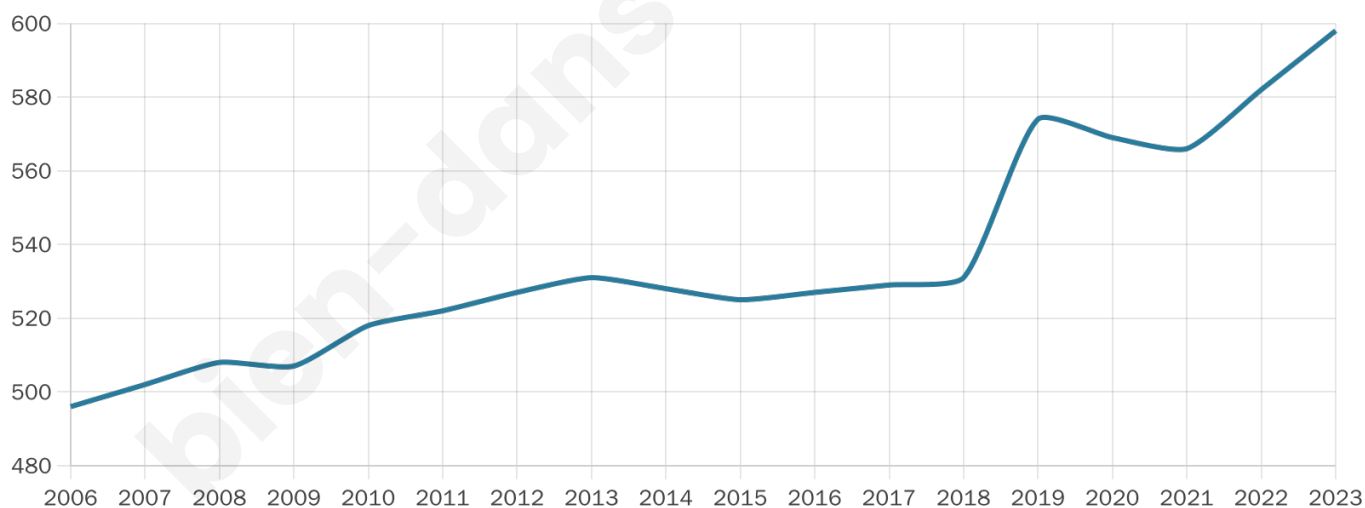

Version web

Ville de Bénesse-lès-Dax

Présenté par

BIEN dans
ma **VILLE** 

Sommaire

Situation géographique	3
Statistiques sur la population	4
Evolution du nombre d'habitants	4
Tranche d'âge	5
0-14 ans	5
15-29 ans	5
30-44 ans	5
45-59 ans	5
60-74 ans	5
75-89 ans	5
90 ans et +	5
Activité professionnelle	5
Agriculteurs	5
Artisans, Commerçants	5
Cadres et sup.	5
Professions intermédiaires	5
Employé	5
Ouvrier	5
Retraité	5
Autres	5
Niveau de diplôme	6
Sans diplôme ou CEP	6
Brevet, BEPC, DNB	6
CAP-BEP ou équivalent	6
BAC ou équivalent	6
BAC+2	6
BAC+3 ou +4	6
BAC+5 ou plus	6
Composition des ménages	6
Couple sans enfant	6
Couple avec enfant(s)	6
Famille monoparentale	6
Colocation / Autre	6
Personnes seules	6
Profils électoraux	7
Premier tour	7
Sécurité	8
Evolution du nombre d'infractions	8
Pour comparer	9
Services à la population	10
Commerce	10
Éducation	10
Villes autour de Bénèsse-lès-Dax	11

598

Age moyen

44 ans

Pop active

44.8%

Taux chômage

10.3%

Pop densité

120 h/km²

Revenu moyen

23 040 €/an

Evolution du nombre d'habitants

Sources : Institut national de la statistique et des études économiques (insee) selon Les dernières parutions officielles de 2024 portant sur les années 2020, 2021 et 2022.