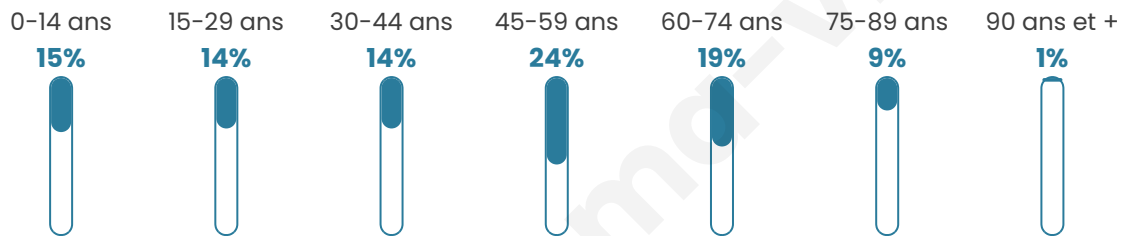

598

Age moyen

44 ans

Pop active

44.8%

Taux chômage

10.3%

Pop densité

120 h/km²

Revenu moyen

23 040 €/an

Evolution du nombre d'habitants

Sources : Institut national de la statistique et des études économiques (insee) selon Les dernières parutions officielles de 2024 portant sur les années 2020, 2021 et 2022.

Tranche d'âge

Activité professionnelle

Niveau de diplôme

Composition des ménages

Profils électoraux

Premier tour

	Emmanuel MACRON	29.80 %
	Marine LE PEN	25.21 %
	Jean-Luc MÉLENCHON	14.04 %
	Jean LASSALLE	8.88 %
	Éric ZEMMOUR	6.59 %
	Anne HIDALGO	4.58 %
	Fabien ROUSSEL	3.72 %
	Yannick JADOT	2.29 %
	Valérie PÉCRESSE	2.29 %
	Nicolas DUPONT- AIGNAN	2.29 %
	Philippe POUTOU	0.29 %
	Nathalie ARTHAUD	0.00 %