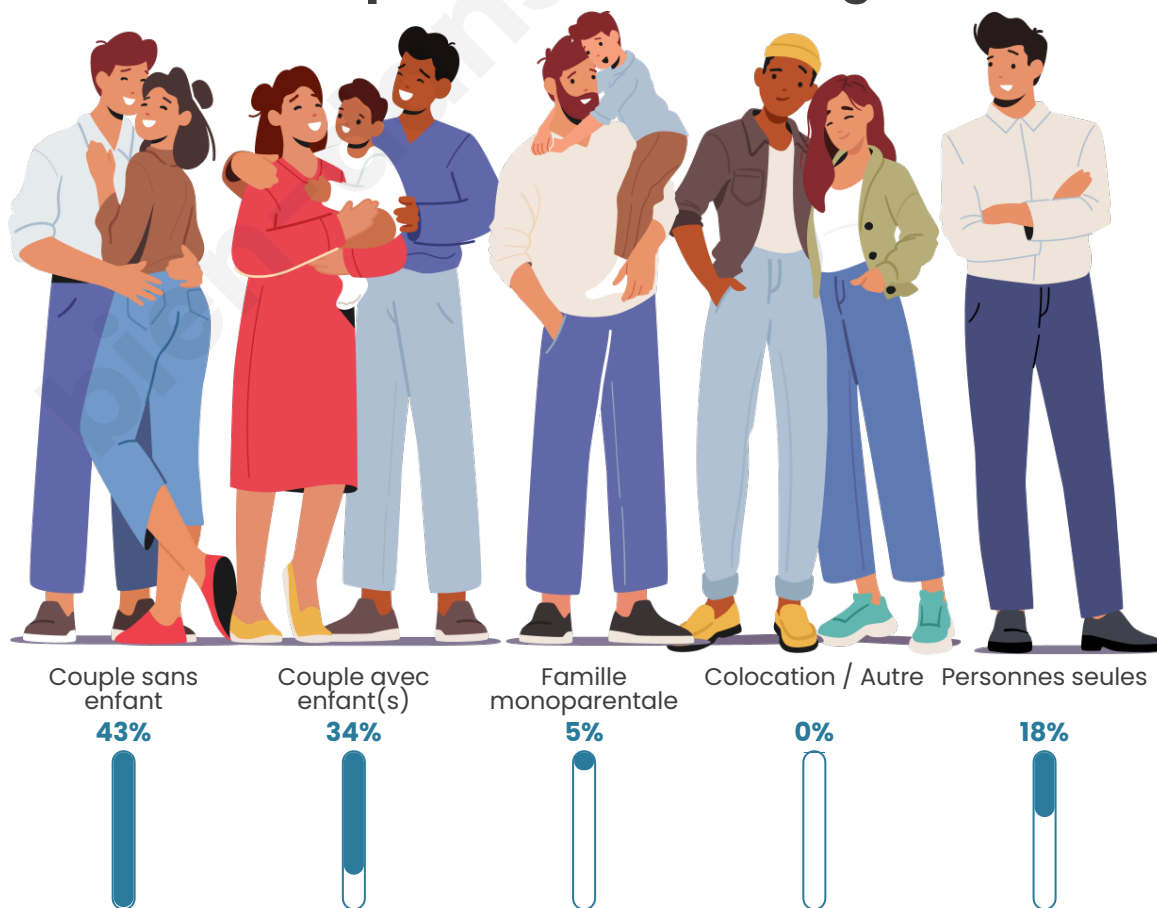

Tranche d'âge

Activité professionnelle

Niveau de diplôme

Composition des ménages

Profils électoraux

Premier tour

	Emmanuel MACRON	29.80 %
	Marine LE PEN	25.21 %
	Jean-Luc MÉLENCHON	14.04 %
	Jean LASSALLE	8.88 %
	Éric ZEMMOUR	6.59 %
	Anne HIDALGO	4.58 %
	Fabien ROUSSEL	3.72 %
	Yannick JADOT	2.29 %
	Valérie PÉCRESSE	2.29 %
	Nicolas DUPONT- AIGNAN	2.29 %
	Philippe POUTOU	0.29 %
	Nathalie ARTHAUD	0.00 %