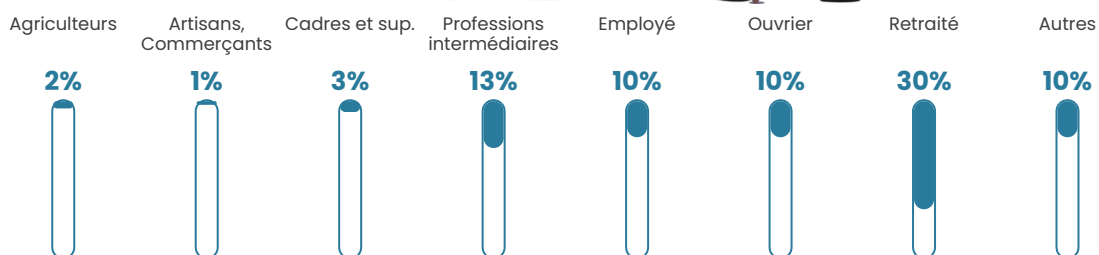

120 h/km²

Revenu moyen

23 040 €/an

Evolution du nombre d'habitants

Sources : Institut national de la statistique et des études économiques (insee) selon Les dernières parutions officielles de 2024 portant sur les années 2020, 2021 et 2022.

Tranche d'âge

Activité professionnelle

Niveau de diplôme

Composition des ménages

Profils électoraux

Premier tour

	Emmanuel MACRON	29.80 %
	Marine LE PEN	25.21 %
	Jean-Luc MÉLENCHON	14.04 %
	Jean LASSALLE	8.88 %
	Éric ZEMMOUR	6.59 %
	Anne HIDALGO	4.58 %
	Fabien ROUSSEL	3.72 %
	Yannick JADOT	2.29 %
	Valérie PÉCRESSE	2.29 %
	Nicolas DUPONT- AIGNAN	2.29 %
	Philippe POUTOU	0.29 %
	Nathalie ARTHAUD	0.00 %