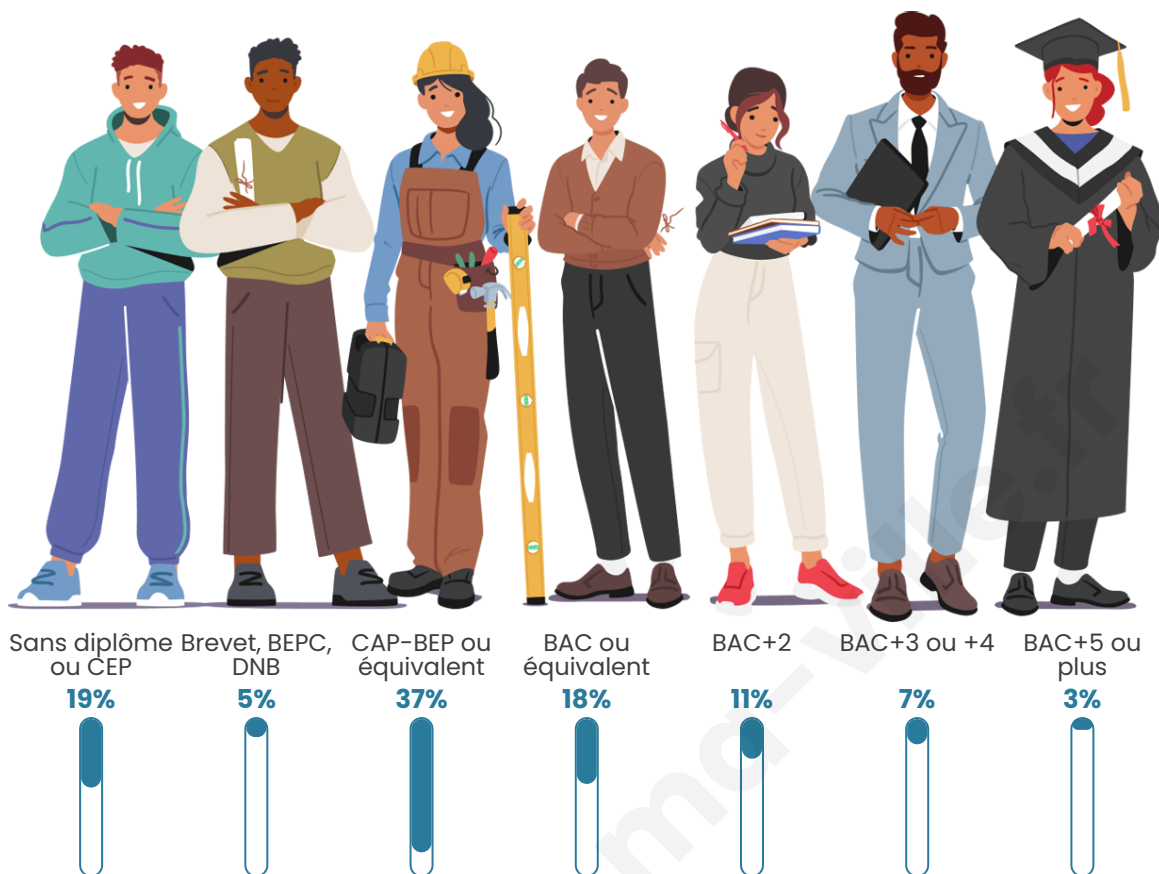

598

Age moyen

44 ans

Pop active

44.8%

Taux chômage

10.3%

Pop densité

Tranche d'âge

Activité professionnelle

Niveau de diplôme

Composition des ménages

Profils électoraux

Premier tour

	Emmanuel MACRON	29.80 %
	Marine LE PEN	25.21 %
	Jean-Luc MÉLENCHON	14.04 %
	Jean LASSALLE	8.88 %
	Éric ZEMMOUR	6.59 %
	Anne HIDALGO	4.58 %
	Fabien ROUSSEL	3.72 %
	Yannick JADOT	2.29 %
	Valérie PÉCRESSE	2.29 %
	Nicolas DUPONT- AIGNAN	2.29 %
	Philippe POUTOU	0.29 %
	Nathalie ARTHAUD	0.00 %