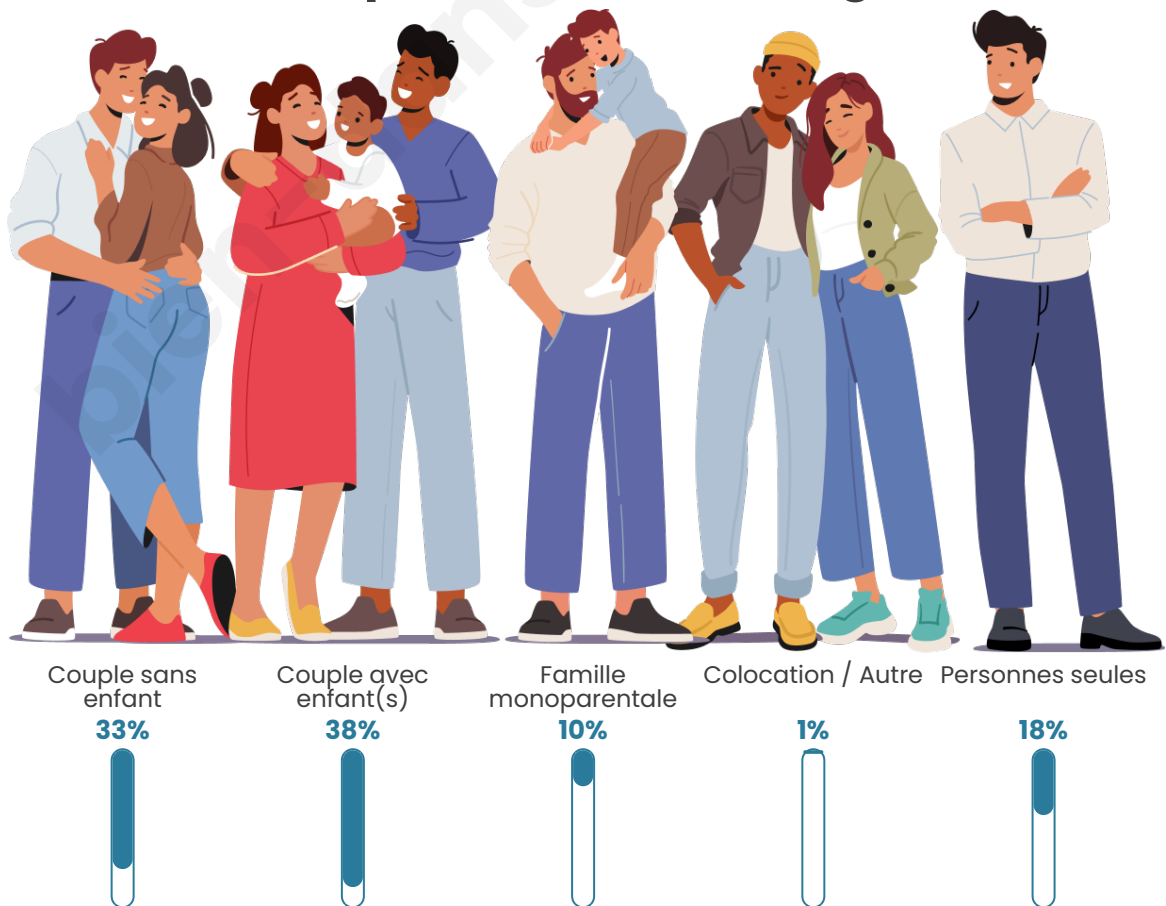

Tranche d'âge

Activité professionnelle

Niveau de diplôme

Composition des ménages

Profils électoraux

Premier tour

	Marine LE PEN	39.68 %
	Emmanuel MACRON	16.75 %
	Jean-Luc MÉLENCHON	14.29 %
	Éric ZEMMOUR	8.11 %
	Fabien ROUSSEL	6.70 %
	Yannick JADOT	4.23 %
	Jean LASSALLE	2.82 %
	Valérie PÉCRESSE	2.82 %
	Nicolas DUPONT-AIGNAN	2.65 %
	Philippe POUTOU	0.88 %
	Anne HIDALGO	0.71 %
	Nathalie ARTHAUD	0.35 %