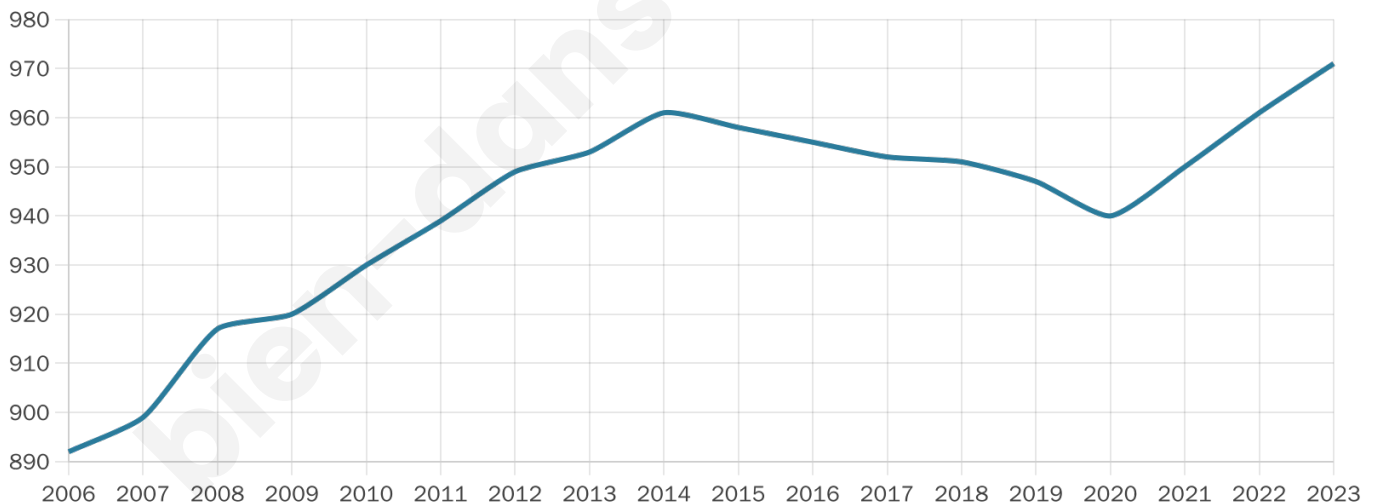

971

Age moyen

45 ans

Pop active

42%

Taux chômage

6.9%

Pop densité

162 h/km²

Revenu moyen

24 120 €/an

Evolution du nombre d'habitants

Sources : Institut national de la statistique et des études économiques (insee) selon Les dernières parutions officielles de 2024 portant sur les années 2020, 2021 et 2022.