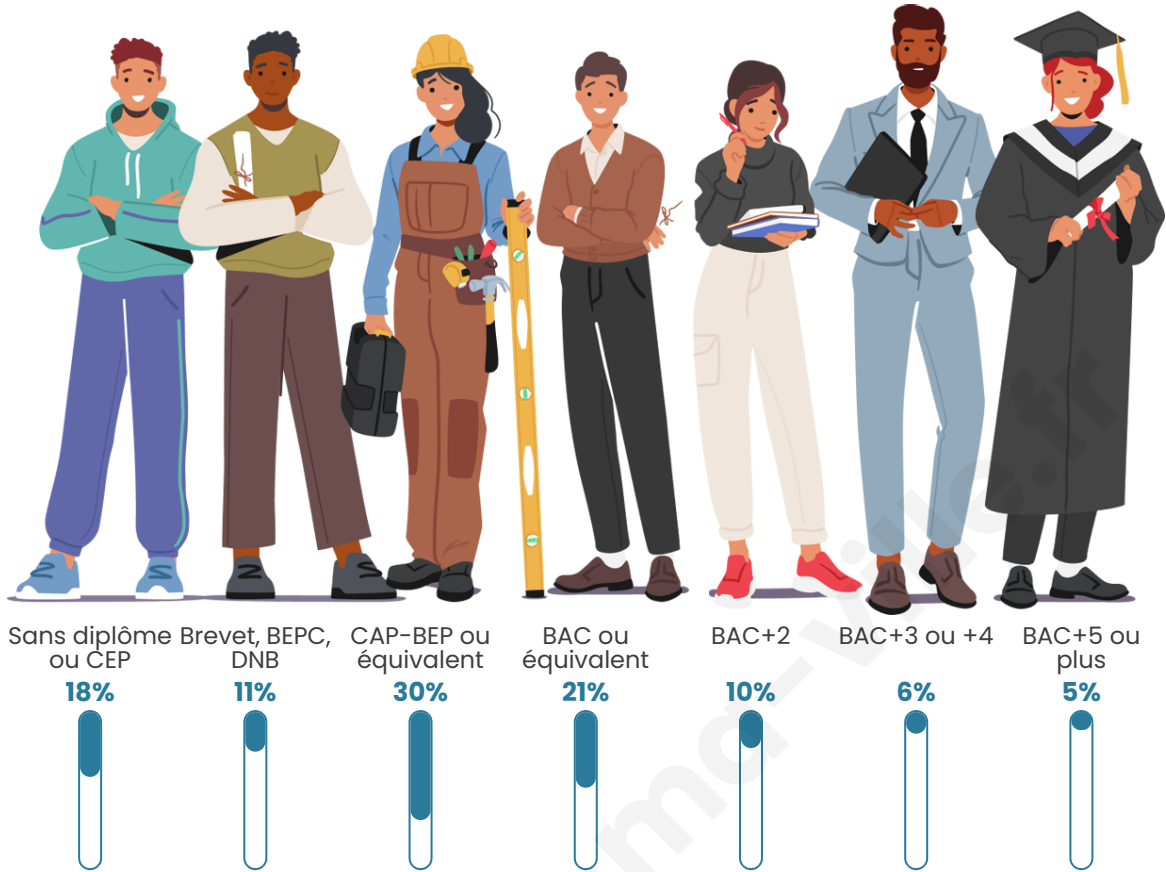

971

Age moyen

45 ans

Pop active

42%

Taux chômage

6.9%

Pop densité

Tranche d'âge

Activité professionnelle

Niveau de diplôme

Composition des ménages

Profils électoraux

Premier tour

	Marine LE PEN	39.68 %
	Emmanuel MACRON	16.75 %
	Jean-Luc MÉLENCHON	14.29 %
	Éric ZEMMOUR	8.11 %
	Fabien ROUSSEL	6.70 %
	Yannick JADOT	4.23 %
	Jean LASSALLE	2.82 %
	Valérie PÉCRESSE	2.82 %
	Nicolas DUPONT-AIGNAN	2.65 %
	Philippe POUTOU	0.88 %
	Anne HIDALGO	0.71 %
	Nathalie ARTHAUD	0.35 %