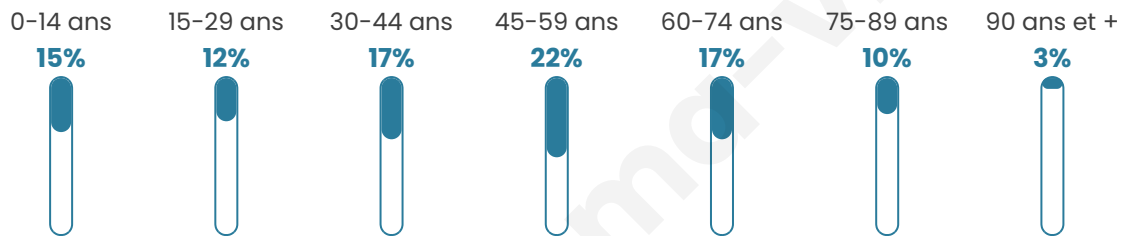

971

Age moyen

45 ans

Pop active

42%

Taux chômage

6.9%

Pop densité

162 h/km²

Revenu moyen

24 120 €/an

Evolution du nombre d'habitants

Sources : Institut national de la statistique et des études économiques (insee) selon Les dernières parutions officielles de 2024 portant sur les années 2020, 2021 et 2022.

Tranche d'âge

Activité professionnelle

Niveau de diplôme

Composition des ménages

Profils électoraux

Premier tour

	Marine LE PEN	39.68 %
	Emmanuel MACRON	16.75 %
	Jean-Luc MÉLENCHON	14.29 %
	Éric ZEMMOUR	8.11 %
	Fabien ROUSSEL	6.70 %
	Yannick JADOT	4.23 %
	Jean LASSALLE	2.82 %
	Valérie PÉCRESSE	2.82 %
	Nicolas DUPONT-AIGNAN	2.65 %
	Philippe POUTOU	0.88 %
	Anne HIDALGO	0.71 %
	Nathalie ARTHAUD	0.35 %

749 inscrits

Participation : 77.44%

Votes blancs : 1.72%

Votes nuls : 0.52%

Second tour

	Emmanuel MACRON	33,14 %
	Marine LE PEN	66,86 %

749 inscrits

Participation : 75.3%