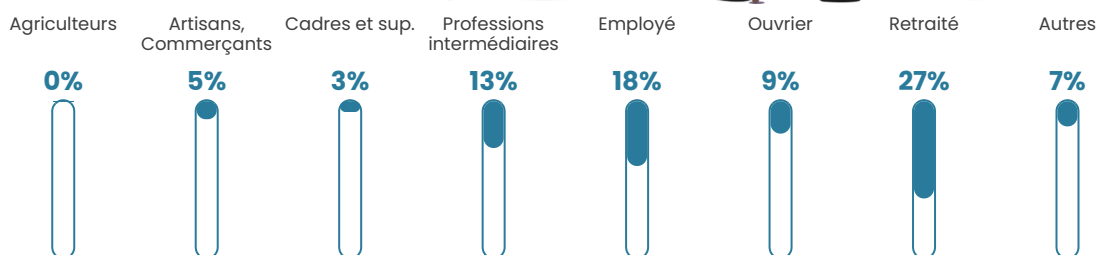

162 h/km²

Revenu moyen

24 120 €/an

Evolution du nombre d'habitants

Sources : Institut national de la statistique et des études économiques (insee) selon Les dernières parutions officielles de 2024 portant sur les années 2020, 2021 et 2022.

Tranche d'âge

Activité professionnelle

Niveau de diplôme

Composition des ménages

Profils électoraux

Premier tour

	Marine LE PEN	39.68 %
	Emmanuel MACRON	16.75 %
	Jean-Luc MÉLENCHON	14.29 %
	Éric ZEMMOUR	8.11 %
	Fabien ROUSSEL	6.70 %
	Yannick JADOT	4.23 %
	Jean LASSALLE	2.82 %
	Valérie PÉCRESSE	2.82 %
	Nicolas DUPONT-AIGNAN	2.65 %
	Philippe POUTOU	0.88 %
	Anne HIDALGO	0.71 %
	Nathalie ARTHAUD	0.35 %