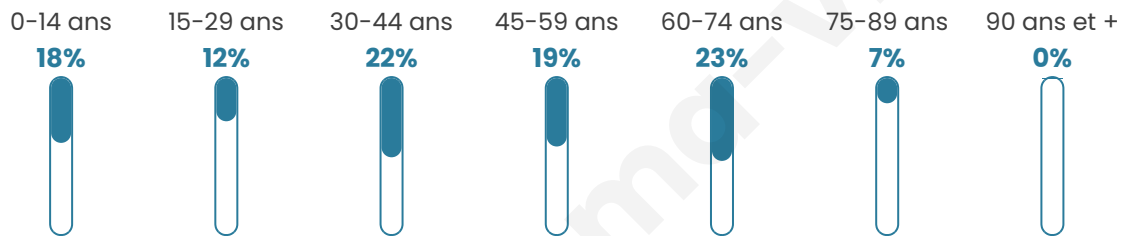

Version web

Ville de Benay

Présenté par

BIEN dans
ma **VILLE** 

Sommaire

Situation géographique	3
Statistiques sur la population	4
Evolution du nombre d'habitants	4
Tranche d'âge	5
0-14 ans	5
15-29 ans	5
30-44 ans	5
45-59 ans	5
60-74 ans	5
75-89 ans	5
90 ans et +	5
Activité professionnelle	5
Agriculteurs	5
Artisans, Commerçants	5
Cadres et sup.	5
Professions intermédiaires	5
Employé	5
Ouvrier	5
Retraité	5
Autres	5
Niveau de diplôme	6
Sans diplôme ou CEP	6
Brevet, BEPC, DNB	6
CAP-BEP ou équivalent	6
BAC ou équivalent	6
BAC+2	6
BAC+3 ou +4	6
BAC+5 ou plus	6
Composition des ménages	6
Couple sans enfant	6
Couple avec enfant(s)	6
Famille monoparentale	6
Colocation / Autre	6
Personnes seules	6
Profils électoraux	7
Premier tour	7
Sécurité	8
Evolution du nombre d'infractions	8
Pour comparer	9
Services à la population	10
Commerce	10
Éducation	10
Villes autour de Benay	11

43 ans

Pop active

40.3%

Taux chômage

6.6%

Pop densité

32 h/km²

Revenu moyen

Tranche d'âge

Activité professionnelle

Niveau de diplôme

Composition des ménages

Profils électoraux

Premier tour

	Marine LE PEN	42.24 %
	Jean-Luc MÉLENCHON	17.24 %
	Emmanuel MACRON	16.38 %
	Éric ZEMMOUR	8.62 %
	Valérie PÉCRESE	5.17 %
	Yannick JADOT	3.45 %
	Nicolas DUPONT-AIGNAN	2.59 %
	Fabien ROUSSEL	1.72 %
	Jean LASSALLE	1.72 %
	Nathalie ARTHAUD	0.86 %
	Anne HIDALGO	0.00 %
	Philippe POUTOU	0.00 %