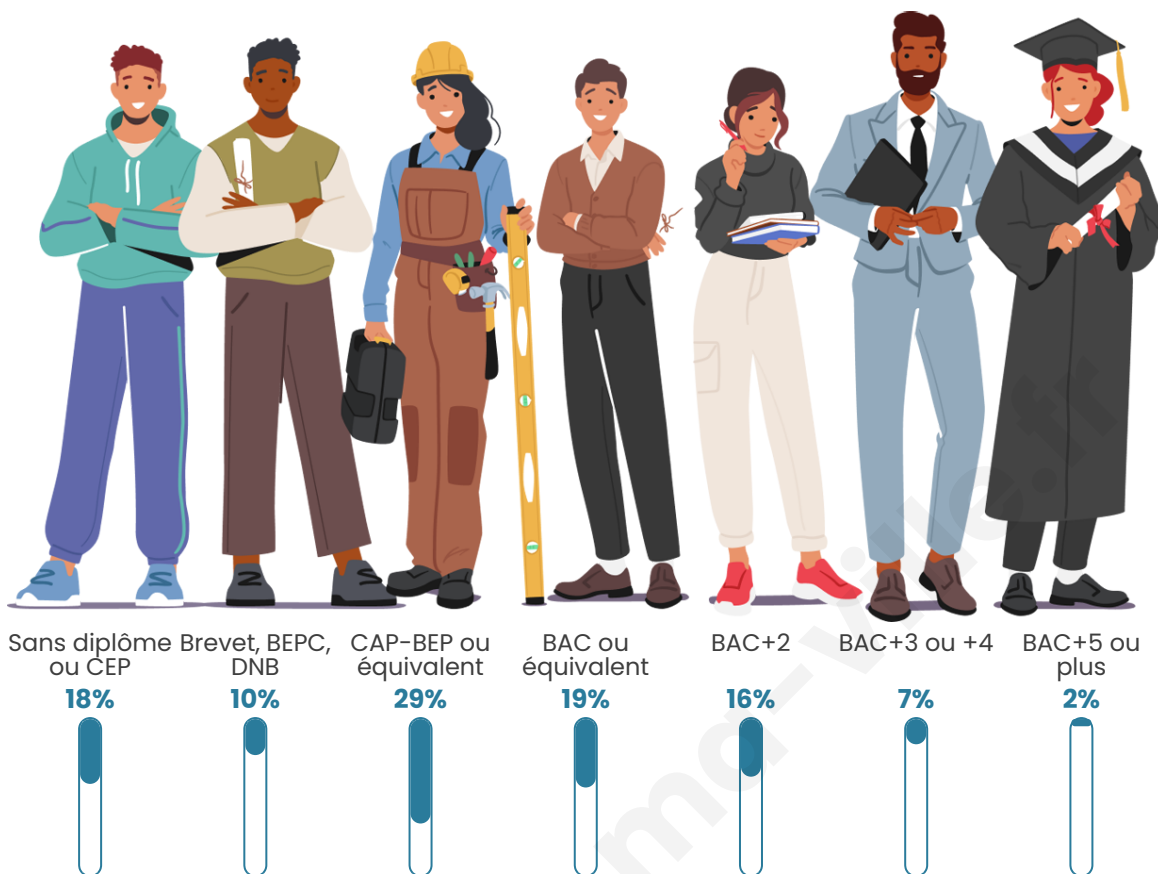

43 ans

Pop active

40.3%

Taux chômage

6.6%

Pop densité

32 h/km²

Revenu moyen

Tranche d'âge

Activité professionnelle

Niveau de diplôme

Composition des ménages

Profils électoraux

Premier tour

	Marine LE PEN	42.24 %
	Jean-Luc MÉLENCHON	17.24 %
	Emmanuel MACRON	16.38 %
	Éric ZEMMOUR	8.62 %
	Valérie PÉCRESE	5.17 %
	Yannick JADOT	3.45 %
	Nicolas DUPONT-AIGNAN	2.59 %
	Fabien ROUSSEL	1.72 %
	Jean LASSALLE	1.72 %
	Nathalie ARTHAUD	0.86 %
	Anne HIDALGO	0.00 %
	Philippe POUTOU	0.00 %