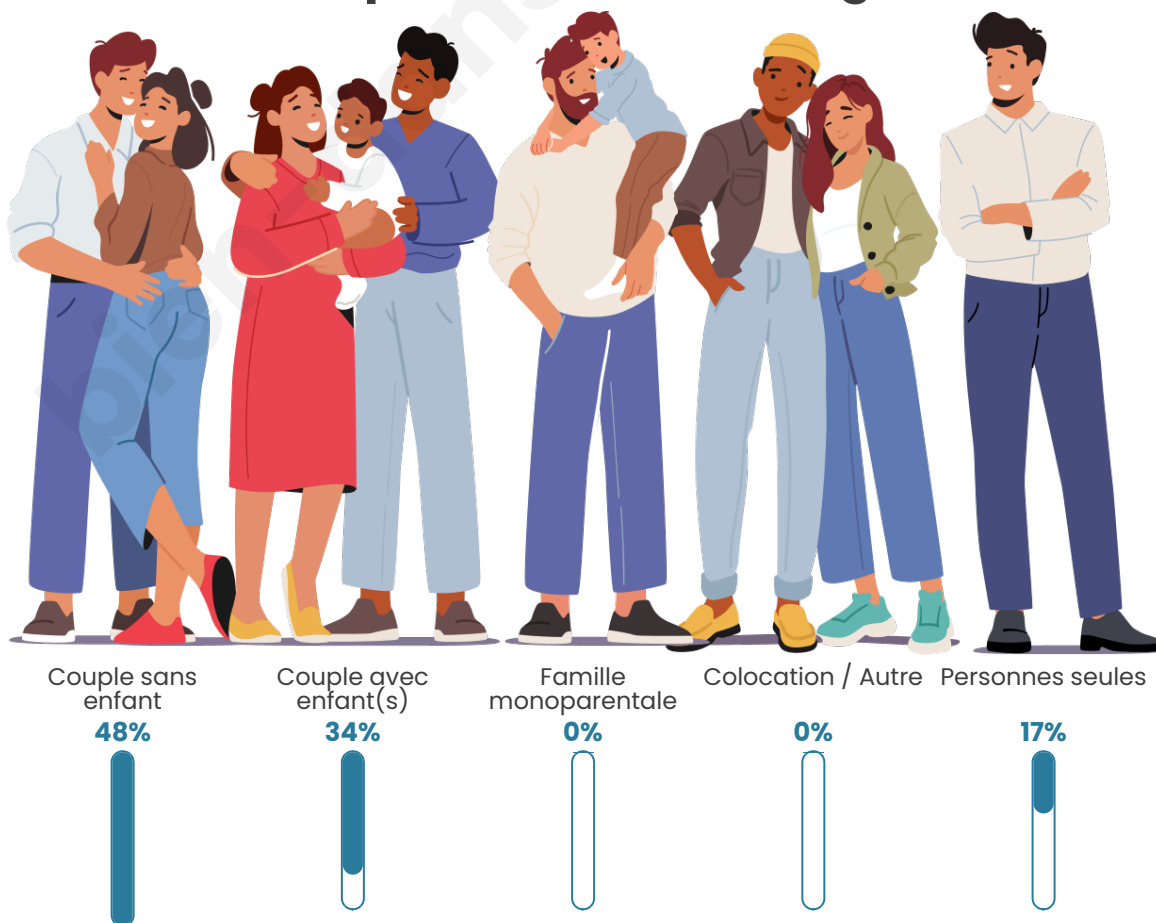

Tranche d'âge

Activité professionnelle

Niveau de diplôme

Composition des ménages

Profils électoraux

Premier tour

	Marine LE PEN	42.24 %
	Jean-Luc MÉLENCHON	17.24 %
	Emmanuel MACRON	16.38 %
	Éric ZEMMOUR	8.62 %
	Valérie PÉCRESE	5.17 %
	Yannick JADOT	3.45 %
	Nicolas DUPONT-AIGNAN	2.59 %
	Fabien ROUSSEL	1.72 %
	Jean LASSALLE	1.72 %
	Nathalie ARTHAUD	0.86 %
	Anne HIDALGO	0.00 %
	Philippe POUTOU	0.00 %