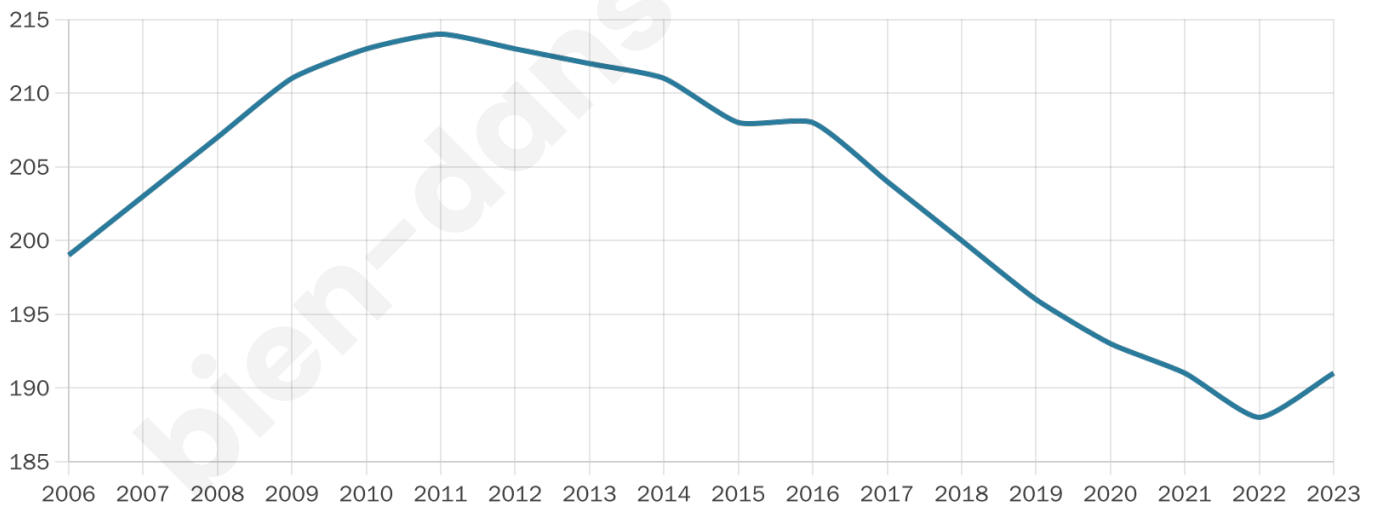

43 ans

Pop active

40.3%

Taux chômage

6.6%

Pop densité

32 h/km²

Revenu moyen

22 250 €/an

Evolution du nombre d'habitants

Sources : Institut national de la statistique et des études économiques (insee) selon Les dernières parutions officielles de 2024 portant sur les années 2020, 2021 et 2022.