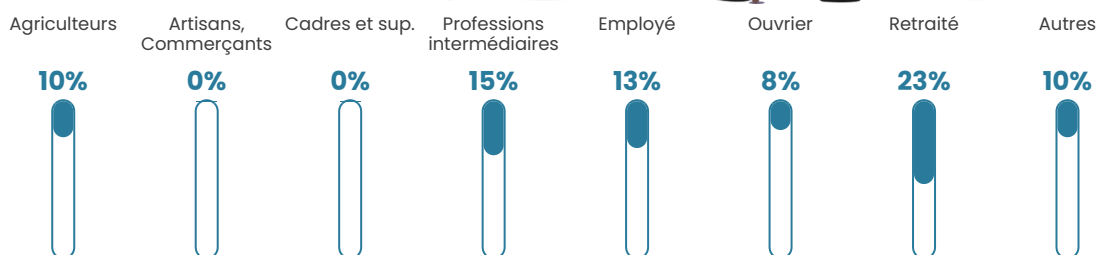

43 ans

Pop active

40.3%

Taux chômage

6.6%

Pop densité

32 h/km²

Revenu moyen

22 250 €/an

Evolution du nombre d'habitants

Sources : Institut national de la statistique et des études économiques (insee) selon Les dernières parutions officielles de 2024 portant sur les années 2020, 2021 et 2022.

Tranche d'âge

Activité professionnelle

Niveau de diplôme

Composition des ménages

Profils électoraux

Premier tour

	Marine LE PEN	42.24 %
	Jean-Luc MÉLENCHON	17.24 %
	Emmanuel MACRON	16.38 %
	Éric ZEMMOUR	8.62 %
	Valérie PÉCRESE	5.17 %
	Yannick JADOT	3.45 %
	Nicolas DUPONT-AIGNAN	2.59 %
	Fabien ROUSSEL	1.72 %
	Jean LASSALLE	1.72 %
	Nathalie ARTHAUD	0.86 %
	Anne HIDALGO	0.00 %
	Philippe POUTOU	0.00 %