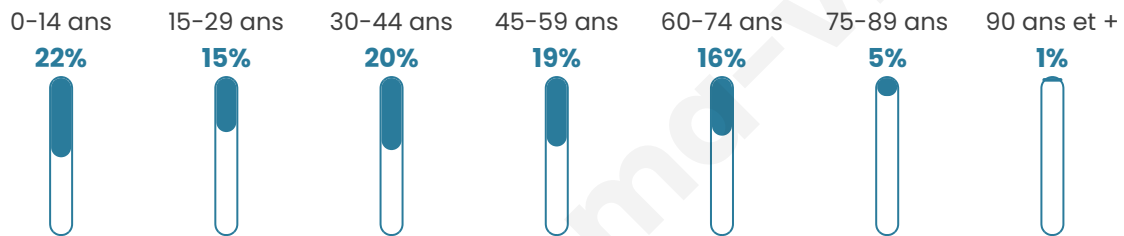

592

Age moyen

39 ans

Pop active

49%

Taux chômage

9.9%

Pop densité

66 h/km²

Revenu moyen

23 750 €/an

Evolution du nombre d'habitants

Sources : Institut national de la statistique et des études économiques (insee) selon Les dernières parutions officielles de 2024 portant sur les années 2020, 2021 et 2022.

Tranche d'âge

Activité professionnelle

Niveau de diplôme

Composition des ménages

Profils électoraux

Premier tour

	Marine LE PEN	45.35 %
	Jean-Luc MÉLENCHON	15.70 %
	Emmanuel MACRON	13.37 %
	Éric ZEMMOUR	7.27 %
	Valérie PÉCRESSE	4.94 %
	Jean LASSALLE	3.78 %
	Nicolas DUPONT-AIGNAN	2.91 %
	Yannick JADOT	2.62 %
	Anne HIDALGO	2.03 %
	Fabien ROUSSEL	1.16 %
	Philippe POUTOU	0.58 %
	Nathalie ARTHAUD	0.29 %

428 inscrits

Participation : 81.07%

Votes blancs : 0.58%

Votes nuls : 0.29%

Second tour

	Emmanuel MACRON	29 %
	Marine LE PEN	71 %

428 inscrits

Participation : 78.97%