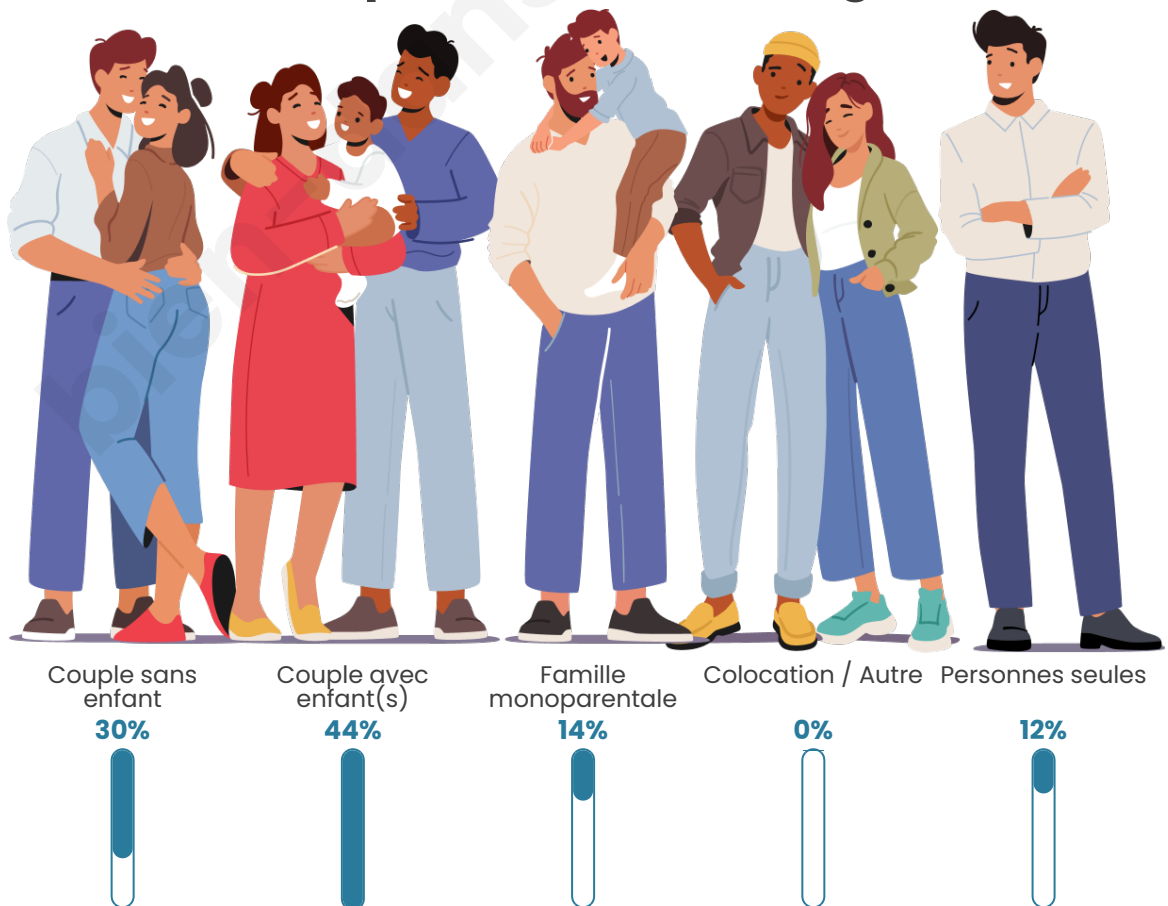

Tranche d'âge

Activité professionnelle

Niveau de diplôme

Composition des ménages

Profils électoraux

Premier tour

	Marine LE PEN	45.35 %
	Jean-Luc MÉLENCHON	15.70 %
	Emmanuel MACRON	13.37 %
	Éric ZEMMOUR	7.27 %
	Valérie PÉCRESSE	4.94 %
	Jean LASSALLE	3.78 %
	Nicolas DUPONT-AIGNAN	2.91 %
	Yannick JADOT	2.62 %
	Anne HIDALGO	2.03 %
	Fabien ROUSSEL	1.16 %
	Philippe POUTOU	0.58 %
	Nathalie ARTHAUD	0.29 %