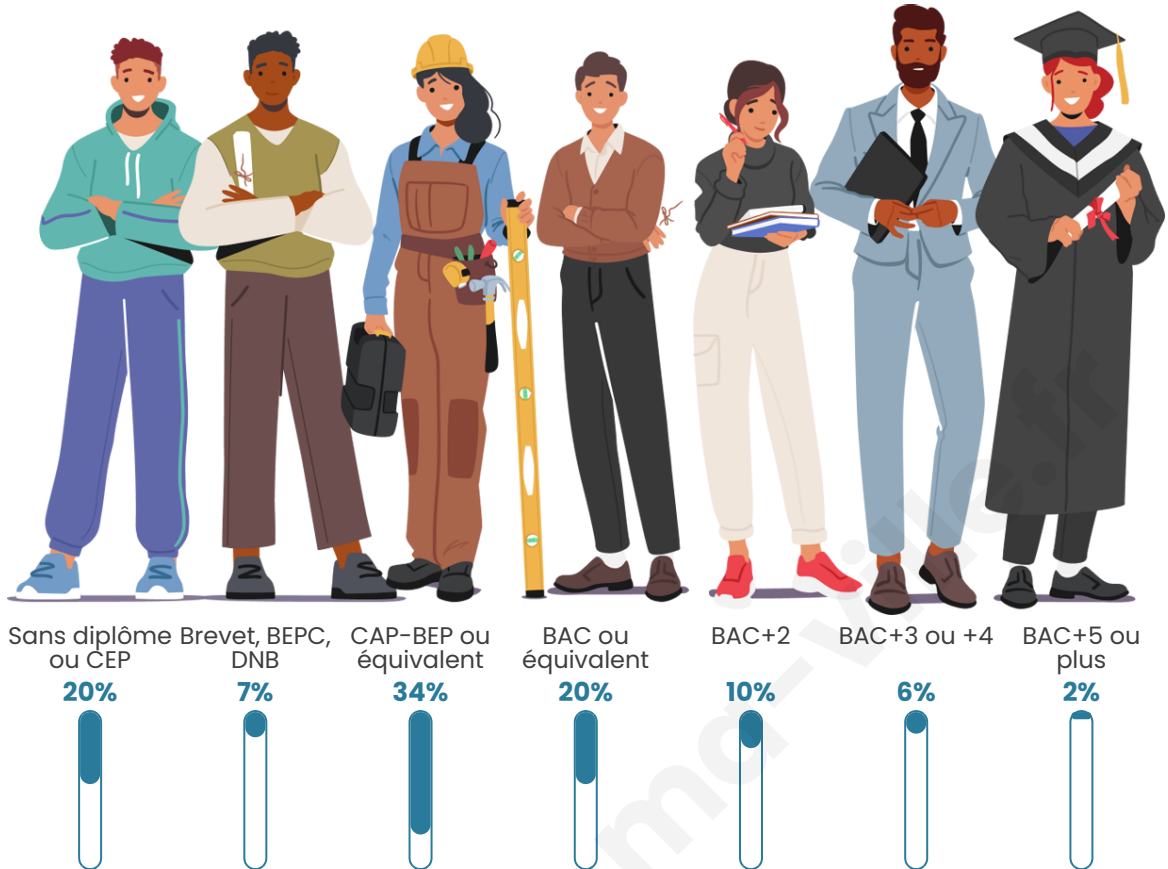

592

Age moyen

39 ans

Pop active

49%

Taux chômage

9.9%

Pop densité

Tranche d'âge

Activité professionnelle

Niveau de diplôme

Composition des ménages

Profils électoraux

Premier tour

	Marine LE PEN	45.35 %
	Jean-Luc MÉLENCHON	15.70 %
	Emmanuel MACRON	13.37 %
	Éric ZEMMOUR	7.27 %
	Valérie PÉCRESSE	4.94 %
	Jean LASSALLE	3.78 %
	Nicolas DUPONT-AIGNAN	2.91 %
	Yannick JADOT	2.62 %
	Anne HIDALGO	2.03 %
	Fabien ROUSSEL	1.16 %
	Philippe POUTOU	0.58 %
	Nathalie ARTHAUD	0.29 %