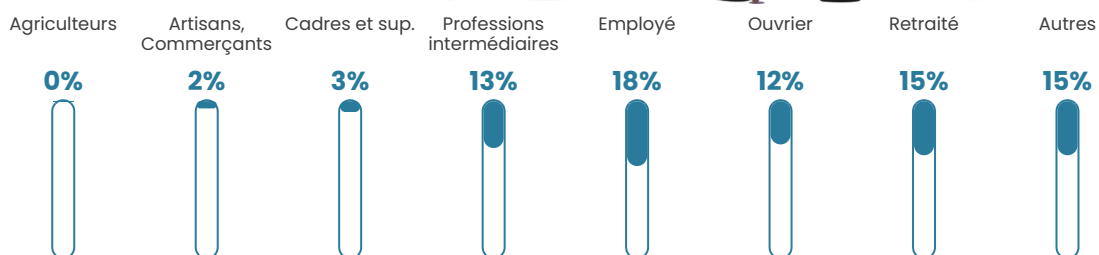

66 h/km²

Revenu moyen

23 750 €/an

Evolution du nombre d'habitants

Sources : Institut national de la statistique et des études économiques (insee) selon Les dernières parutions officielles de 2024 portant sur les années 2020, 2021 et 2022.

Tranche d'âge

Activité professionnelle

Niveau de diplôme

Composition des ménages

Profils électoraux

Premier tour

	Marine LE PEN	45.35 %
	Jean-Luc MÉLENCHON	15.70 %
	Emmanuel MACRON	13.37 %
	Éric ZEMMOUR	7.27 %
	Valérie PÉCRESSE	4.94 %
	Jean LASSALLE	3.78 %
	Nicolas DUPONT-AIGNAN	2.91 %
	Yannick JADOT	2.62 %
	Anne HIDALGO	2.03 %
	Fabien ROUSSEL	1.16 %
	Philippe POUTOU	0.58 %
	Nathalie ARTHAUD	0.29 %