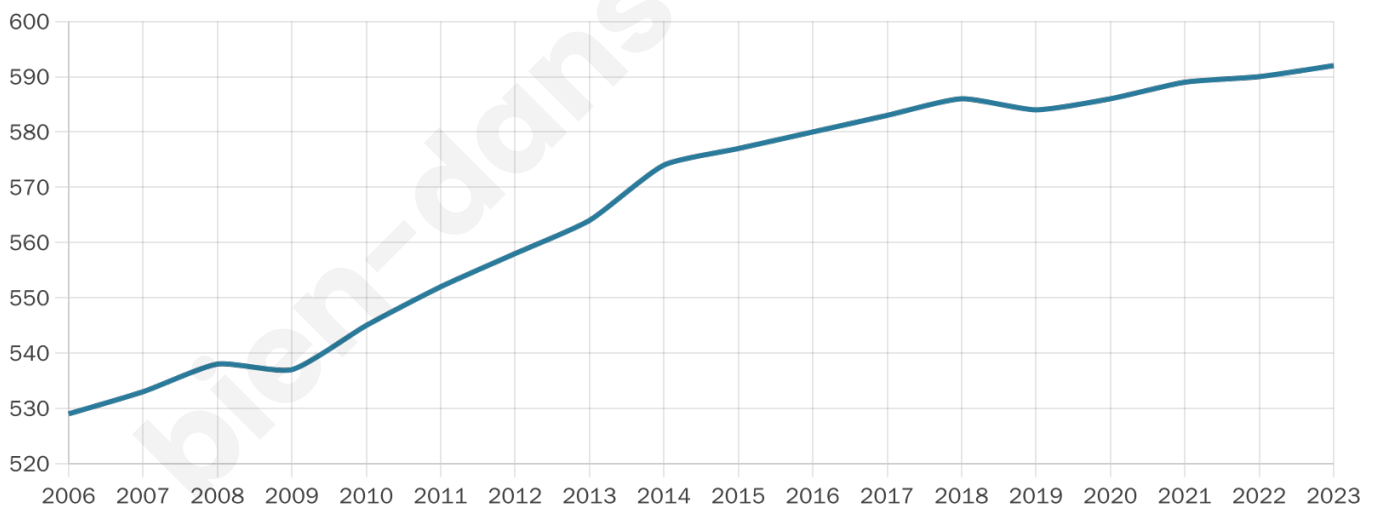

592

Age moyen

39 ans

Pop active

49%

Taux chômage

9.9%

Pop densité

66 h/km²

Revenu moyen

23 750 €/an

Evolution du nombre d'habitants

Sources : Institut national de la statistique et des études économiques (insee) selon Les dernières parutions officielles de 2024 portant sur les années 2020, 2021 et 2022.