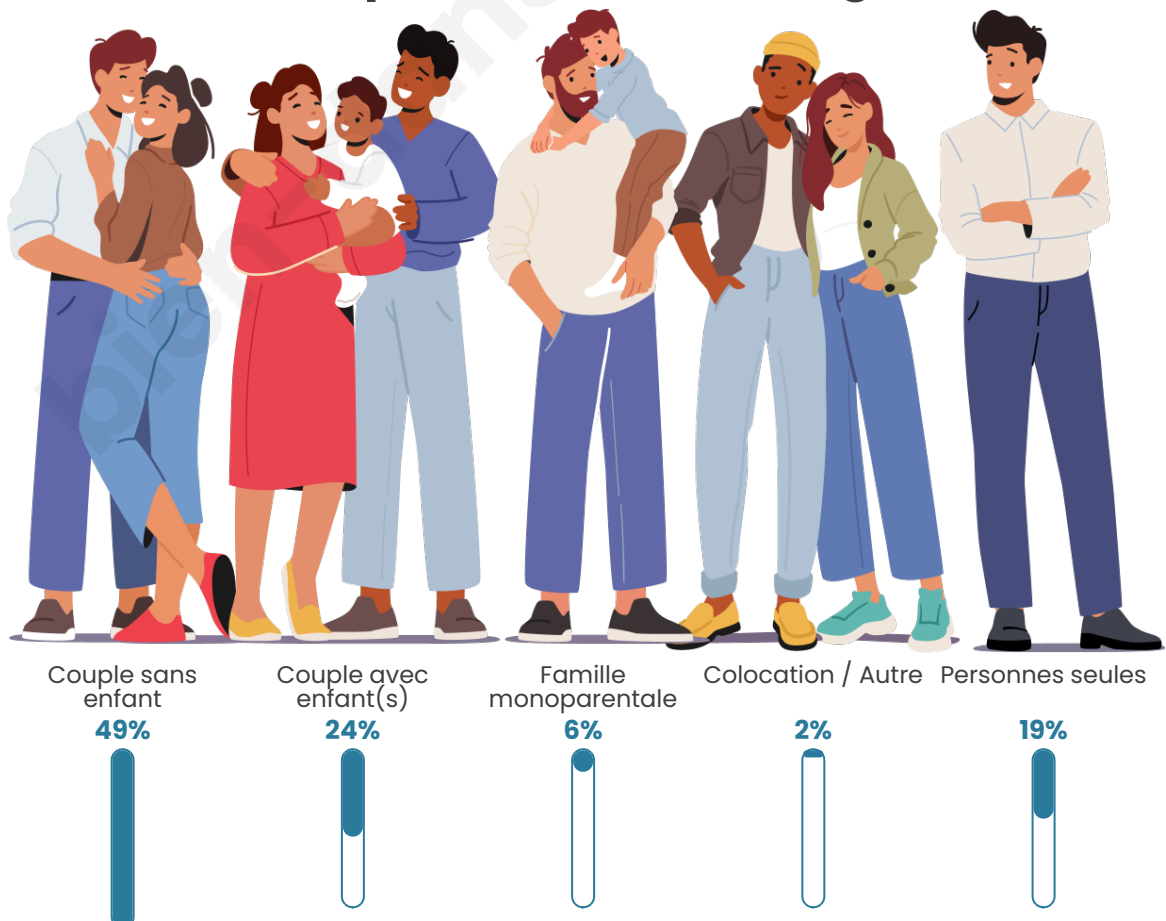

Tranche d'âge

Activité professionnelle

Niveau de diplôme

Composition des ménages

Profils électoraux

Premier tour

	Emmanuel MACRON	29.24 %
	Marine LE PEN	27.39 %
	Jean-Luc MÉLENCHON	14.79 %
	Éric ZEMMOUR	8.07 %
	Fabien ROUSSEL	4.71 %
	Jean LASSALLE	4.54 %
	Valérie PÉCRESSÉ	3.19 %
	Yannick JADOT	2.52 %
	Anne HIDALGO	1.85 %
	Nicolas DUPONT- AIGNAN	1.85 %
	Nathalie ARTHAUD	1.01 %
	Philippe POUTOU	0.84 %