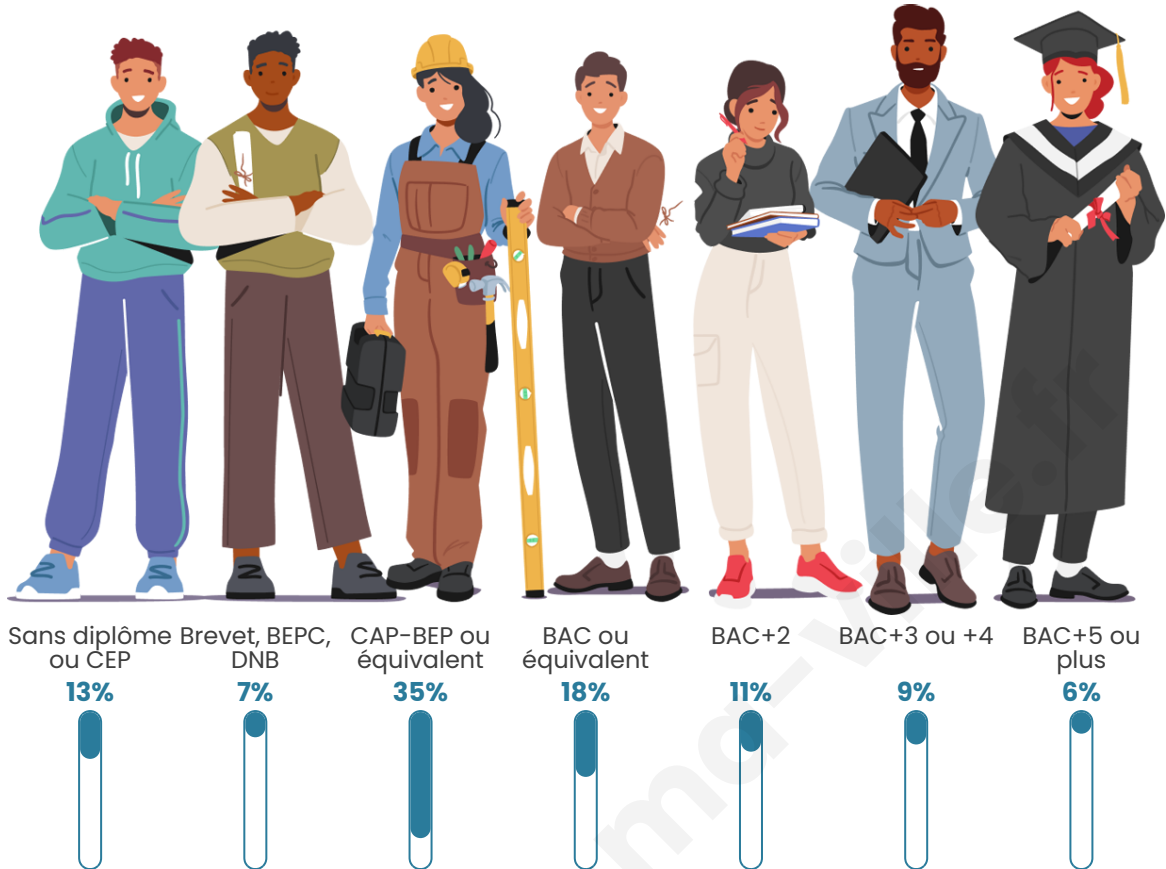

945

Age moyen

46 ans

Pop active

44.9%

Taux chômage

6.4%

Pop densité

Tranche d'âge

Activité professionnelle

Niveau de diplôme

Composition des ménages

Profils électoraux

Premier tour

	Emmanuel MACRON	29.24 %
	Marine LE PEN	27.39 %
	Jean-Luc MÉLENCHON	14.79 %
	Éric ZEMMOUR	8.07 %
	Fabien ROUSSEL	4.71 %
	Jean LASSALLE	4.54 %
	Valérie PÉCRESSÉ	3.19 %
	Yannick JADOT	2.52 %
	Anne HIDALGO	1.85 %
	Nicolas DUPONT- AIGNAN	1.85 %
	Nathalie ARTHAUD	1.01 %
	Philippe POUTOU	0.84 %