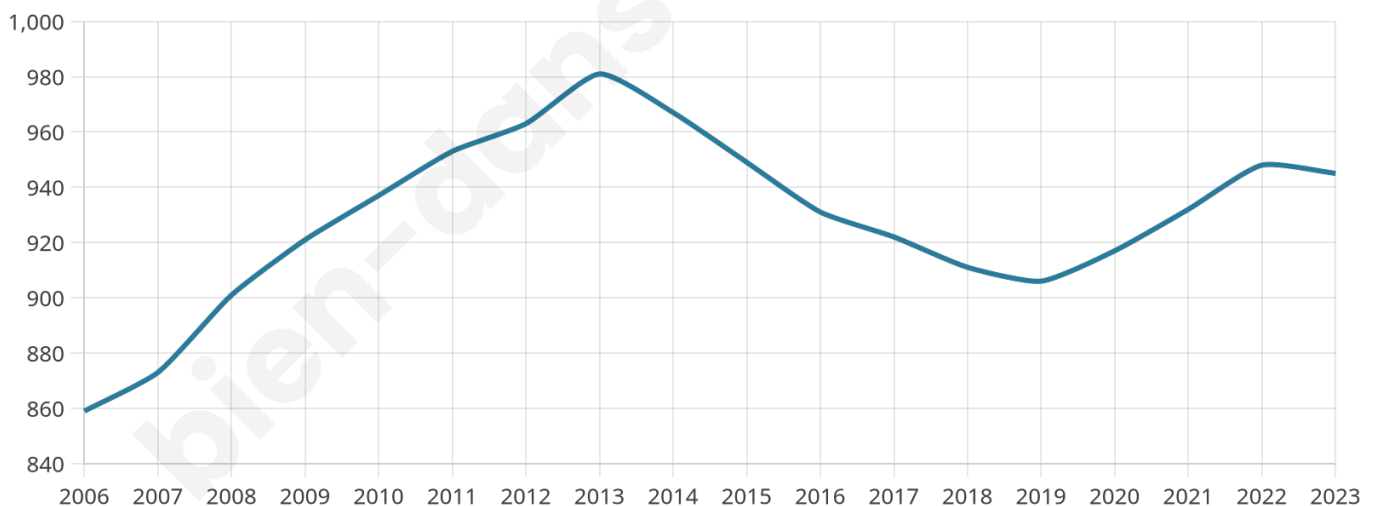

945

Age moyen

46 ans

Pop active

44.9%

Taux chômage

6.4%

Pop densité

47 h/km²

Revenu moyen

23 010 €/an

Evolution du nombre d'habitants

Sources : Institut national de la statistique et des études économiques (insee) selon Les dernières parutions officielles de 2024 portant sur les années 2020, 2021 et 2022.