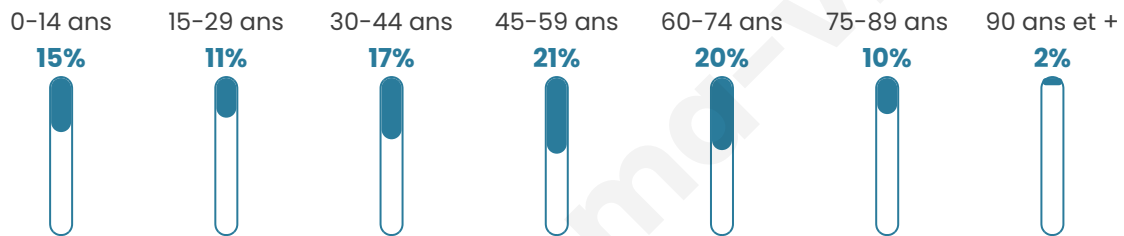

945

Age moyen

46 ans

Pop active

44.9%

Taux chômage

6.4%

Pop densité

47 h/km²

Revenu moyen

23 010 €/an

Evolution du nombre d'habitants

Sources : Institut national de la statistique et des études économiques (insee) selon Les dernières parutions officielles de 2024 portant sur les années 2020, 2021 et 2022.

Tranche d'âge

Activité professionnelle

Niveau de diplôme

Composition des ménages

Profils électoraux

Premier tour

	Emmanuel MACRON	29.24 %
	Marine LE PEN	27.39 %
	Jean-Luc MÉLENCHON	14.79 %
	Éric ZEMMOUR	8.07 %
	Fabien ROUSSEL	4.71 %
	Jean LASSALLE	4.54 %
	Valérie PÉCRESSÉ	3.19 %
	Yannick JADOT	2.52 %
	Anne HIDALGO	1.85 %
	Nicolas DUPONT- AIGNAN	1.85 %
	Nathalie ARTHAUD	1.01 %
	Philippe POUTOU	0.84 %

792 inscrits

Participation : 77.4%
Votes blancs : 2.45%
Votes nuls : 0.49%

Second tour

	Emmanuel MACRON	52,86 %
	Marine LE PEN	47,14 %

793 inscrits

Participation : 78.56%
Votes blancs : 7.87%
Votes nuls : 2.25%