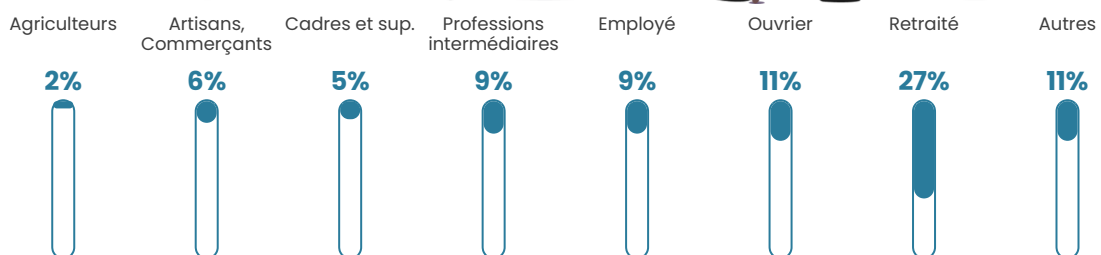

47 h/km²

Revenu moyen

23 010 €/an

Evolution du nombre d'habitants

Sources : Institut national de la statistique et des études économiques (insee) selon Les dernières parutions officielles de 2024 portant sur les années 2020, 2021 et 2022.

Tranche d'âge

Activité professionnelle

Niveau de diplôme

Composition des ménages

Profils électoraux

Premier tour

	Emmanuel MACRON	29.24 %
	Marine LE PEN	27.39 %
	Jean-Luc MÉLENCHON	14.79 %
	Éric ZEMMOUR	8.07 %
	Fabien ROUSSEL	4.71 %
	Jean LASSALLE	4.54 %
	Valérie PÉCRESSÉ	3.19 %
	Yannick JADOT	2.52 %
	Anne HIDALGO	1.85 %
	Nicolas DUPONT- AIGNAN	1.85 %
	Nathalie ARTHAUD	1.01 %
	Philippe POUTOU	0.84 %