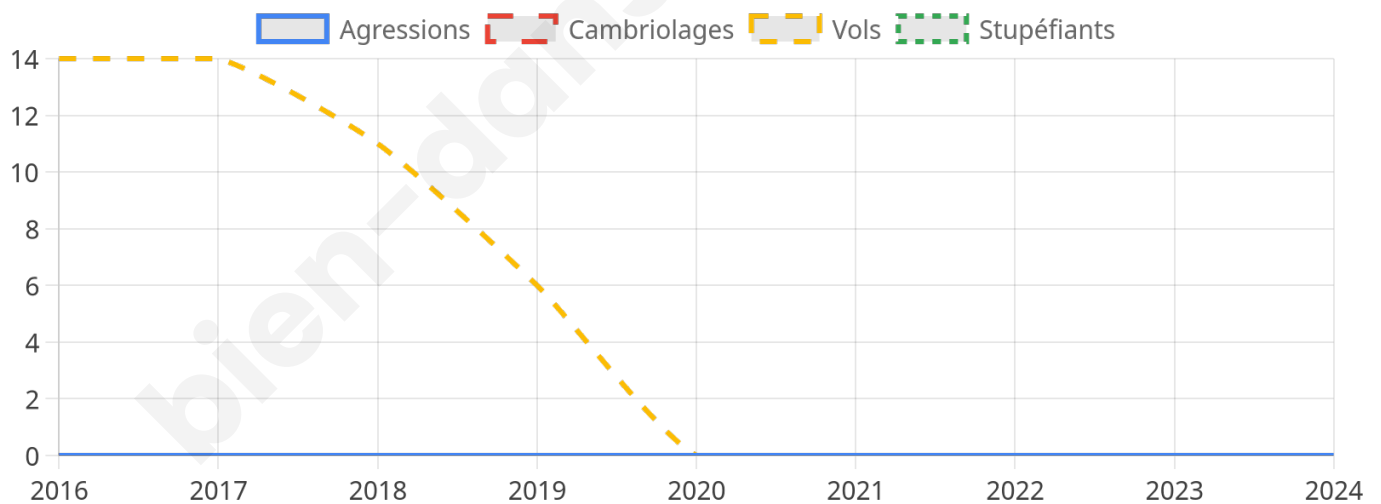

Sécurité

Agressions physiques / sexuelles

0

Cambriolages

0

Vols / dégradations

0

Stupéfiants

0

Evolution du nombre d'infractions