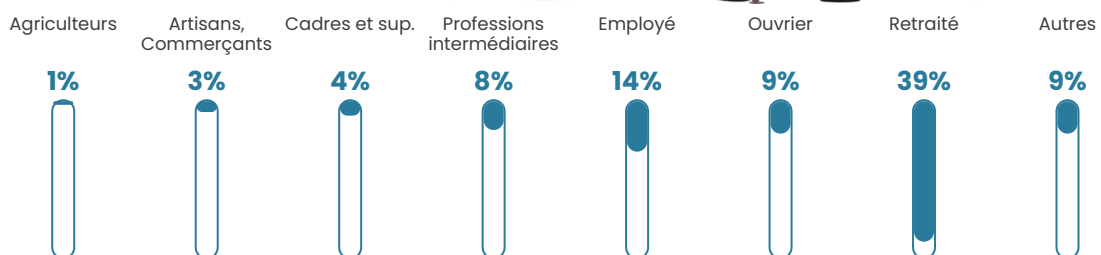

23 470 €/an

Evolution du nombre d'habitants

Sources : Institut national de la statistique et des études économiques (insee) selon Les dernières parutions officielles de 2024 portant sur les années 2020, 2021 et 2022.

Tranche d'âge

Activité professionnelle

Niveau de diplôme

Composition des ménages

Profils électoraux

Premier tour

	Emmanuel MACRON	31.68 %
	Marine LE PEN	23.46 %
	Jean-Luc MÉLENCHON	19.36 %
	Yannick JADOT	5.68 %
	Éric ZEMMOUR	5.08 %
	Valérie PÉCRESE	4.09 %
	Fabien ROUSSEL	2.88 %
	Jean LASSALLE	2.69 %
	Nicolas DUPONT- AIGNAN	2.05 %
	Anne HIDALGO	1.55 %
	Philippe POUTOU	0.80 %
	Nathalie ARTHAUD	0.68 %