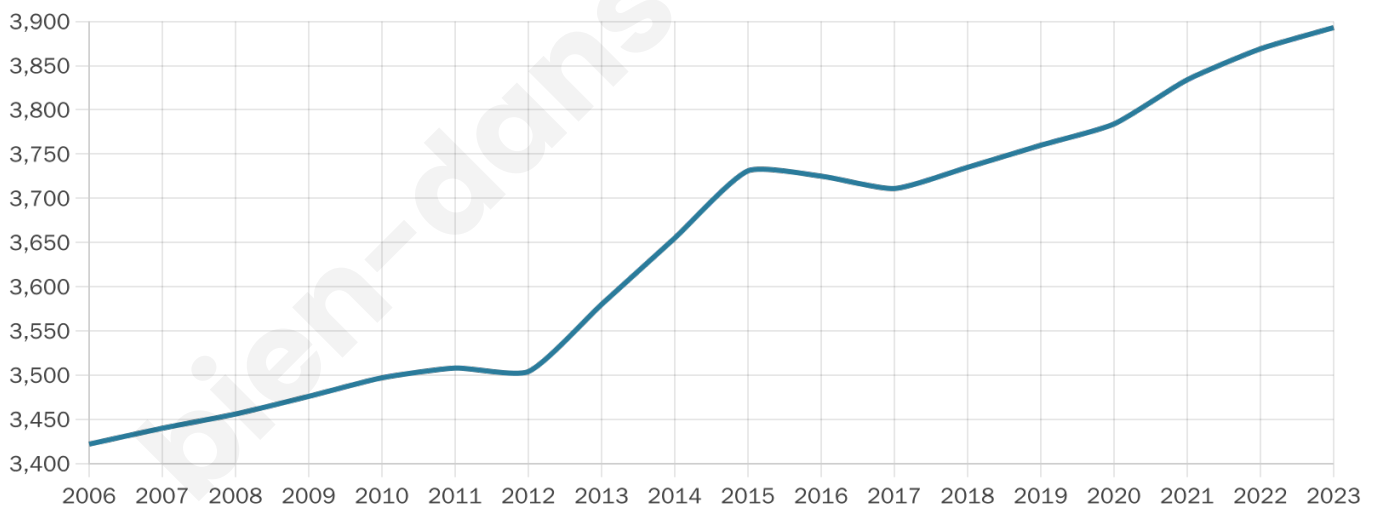

Situation géographique

i Informations clés

- **Région** : Bretagne
- **Département** : Morbihan
- **Code postal** : 56550
- **Superficie** : 15 km²

Statistiques sur la population

Nombre d'habitants

3 893

Age moyen

52 ans

Pop active

35.4%

Taux chômage

8.2%

Pop densité

260 h/km²

Revenu moyen

23 470 €/an

Evolution du nombre d'habitants

Sources : Institut national de la statistique et des études économiques (insee) selon Les dernières parutions officielles de 2024 portant sur les années 2020, 2021 et 2022.