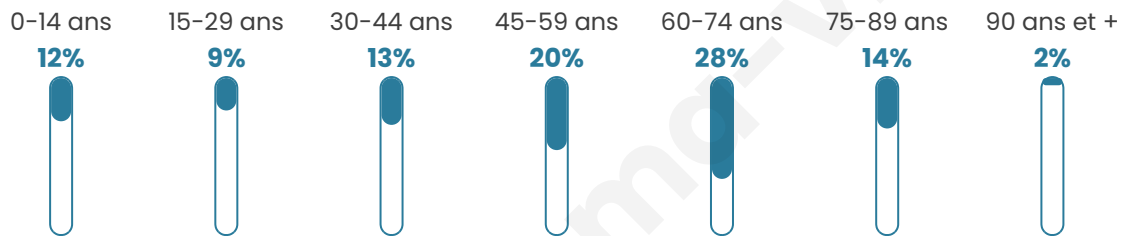

Version web

Ville de Belz

Présenté par

BIEN dans
ma **VILLE** 

Sommaire

Situation géographique	3
Statistiques sur la population	4
Evolution du nombre d'habitants	4
Tranche d'âge	5
0-14 ans	5
15-29 ans	5
30-44 ans	5
45-59 ans	5
60-74 ans	5
75-89 ans	5
90 ans et +	5
Activité professionnelle	5
Agriculteurs	5
Artisans, Commerçants	5
Cadres et sup.	5
Professions intermédiaires	5
Employé	5
Ouvrier	5
Retraité	5
Autres	5
Niveau de diplôme	6
Sans diplôme ou CEP	6
Brevet, BEPC, DNB	6
CAP-BEP ou équivalent	6
BAC ou équivalent	6
BAC+2	6
BAC+3 ou +4	6
BAC+5 ou plus	6
Composition des ménages	6
Couple sans enfant	6
Couple avec enfant(s)	6
Famille monoparentale	6
Colocation / Autre	6
Personnes seules	6
Profil électoraux	7
Premier tour	7
Sécurité	8
Evolution du nombre d'infractions	8
Pour comparer	9
Services à la population	10
Commerce	10
Éducation	10
Villes autour de Belz	11
Avis sur la ville de Belz	12
Moyenne par critère	12
Villes autour de Belz	12
Répartition des avis par note	12
Répartition des avis par note	12

Situation géographique

i Informations clés

- **Région** : Bretagne
- **Département** : Morbihan
- **Code postal** : 56550
- **Superficie** : 15 km²

Statistiques sur la population

Nombre d'habitants

3 893

Age moyen

52 ans

Pop active

35.4%

Taux chômage

8.2%

Pop densité

260 h/km²

Revenu moyen

Tranche d'âge

Activité professionnelle

Niveau de diplôme

Composition des ménages

Profils électoraux

Premier tour

	Emmanuel MACRON	31.68 %
	Marine LE PEN	23.46 %
	Jean-Luc MÉLENCHON	19.36 %
	Yannick JADOT	5.68 %
	Éric ZEMMOUR	5.08 %
	Valérie PÉCRESE	4.09 %
	Fabien ROUSSEL	2.88 %
	Jean LASSALLE	2.69 %
	Nicolas DUPONT- AIGNAN	2.05 %
	Anne HIDALGO	1.55 %
	Philippe POUTOU	0.80 %
	Nathalie ARTHAUD	0.68 %