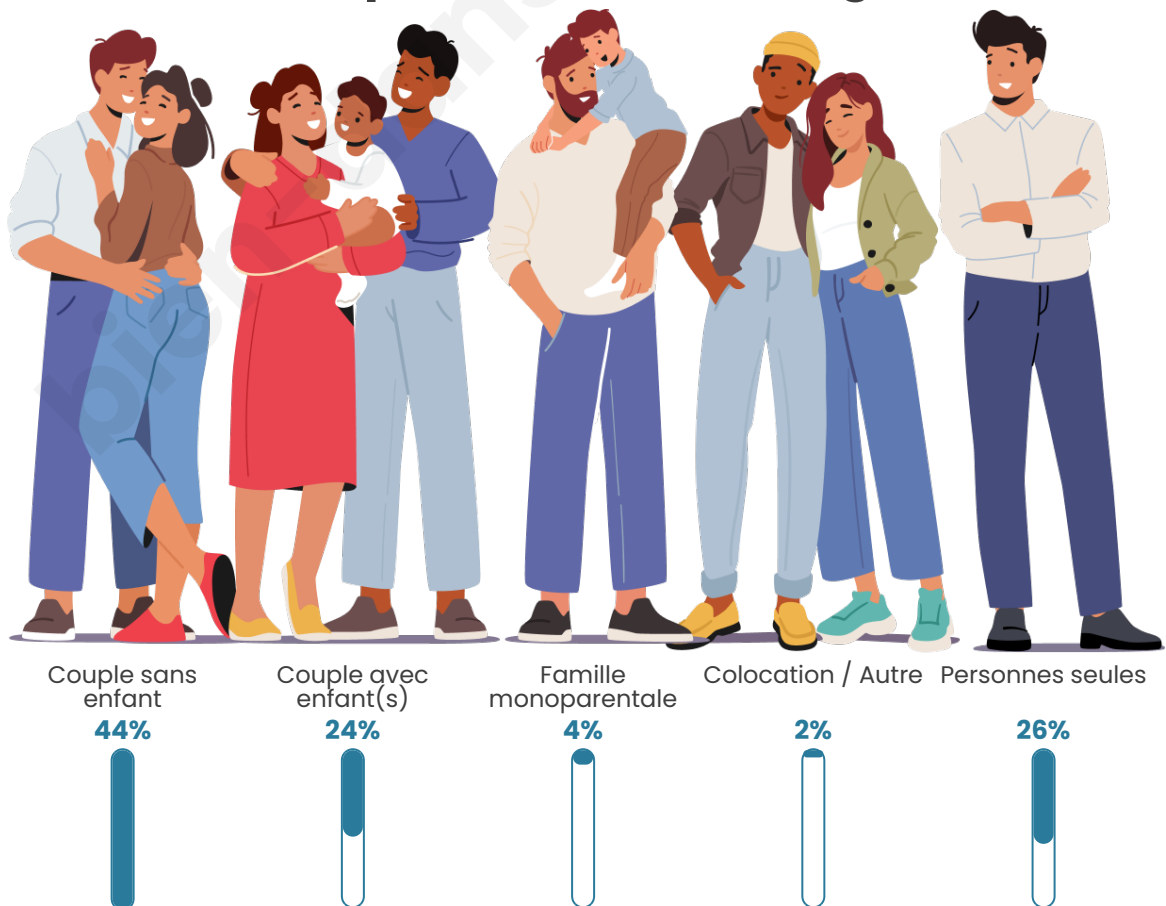

Tranche d'âge

Activité professionnelle

Niveau de diplôme

Composition des ménages

Profils électoraux

Premier tour

	Emmanuel MACRON	31.68 %
	Marine LE PEN	23.46 %
	Jean-Luc MÉLENCHON	19.36 %
	Yannick JADOT	5.68 %
	Éric ZEMMOUR	5.08 %
	Valérie PÉCRESE	4.09 %
	Fabien ROUSSEL	2.88 %
	Jean LASSALLE	2.69 %
	Nicolas DUPONT- AIGNAN	2.05 %
	Anne HIDALGO	1.55 %
	Philippe POUTOU	0.80 %
	Nathalie ARTHAUD	0.68 %