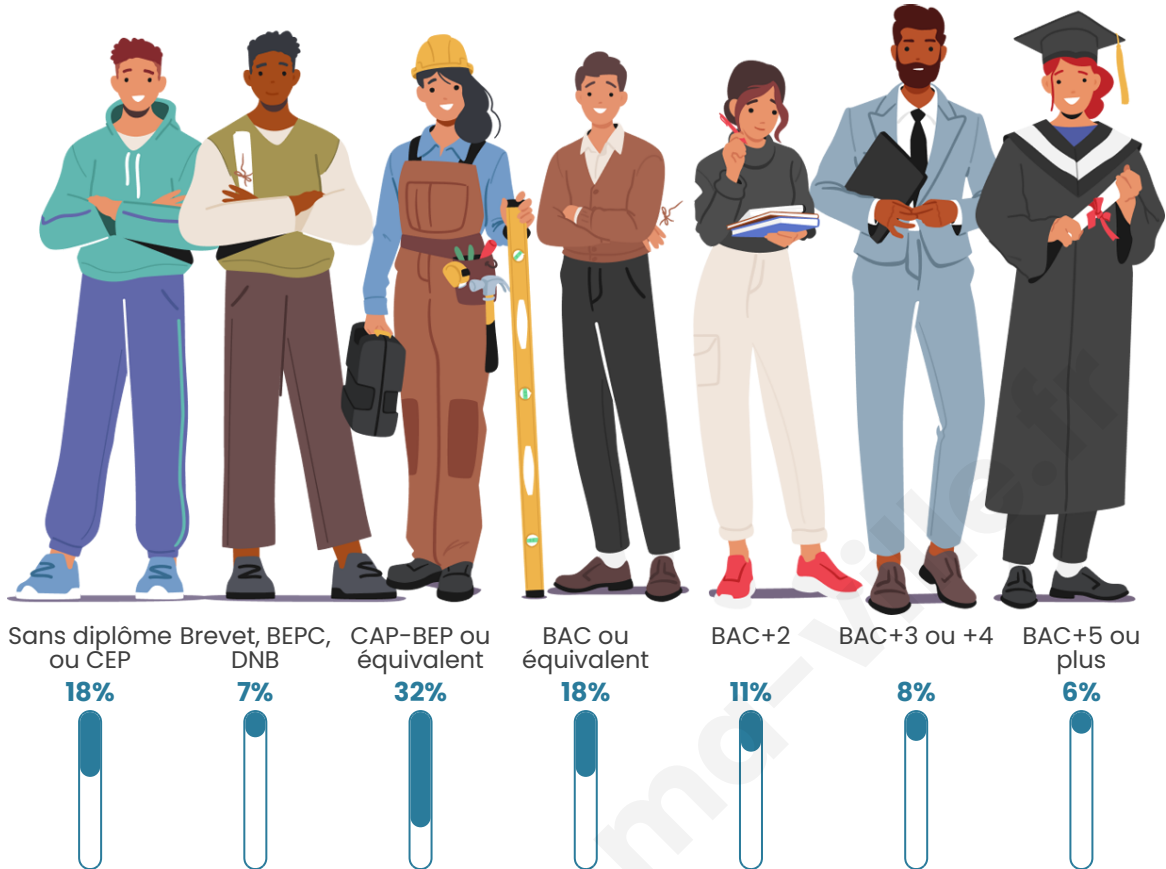

Tranche d'âge

Activité professionnelle

Niveau de diplôme

Composition des ménages

Profils électoraux

Premier tour

	Emmanuel MACRON	31.68 %
	Marine LE PEN	23.46 %
	Jean-Luc MÉLENCHON	19.36 %
	Yannick JADOT	5.68 %
	Éric ZEMMOUR	5.08 %
	Valérie PÉCRESE	4.09 %
	Fabien ROUSSEL	2.88 %
	Jean LASSALLE	2.69 %
	Nicolas DUPONT- AIGNAN	2.05 %
	Anne HIDALGO	1.55 %
	Philippe POUTOU	0.80 %
	Nathalie ARTHAUD	0.68 %