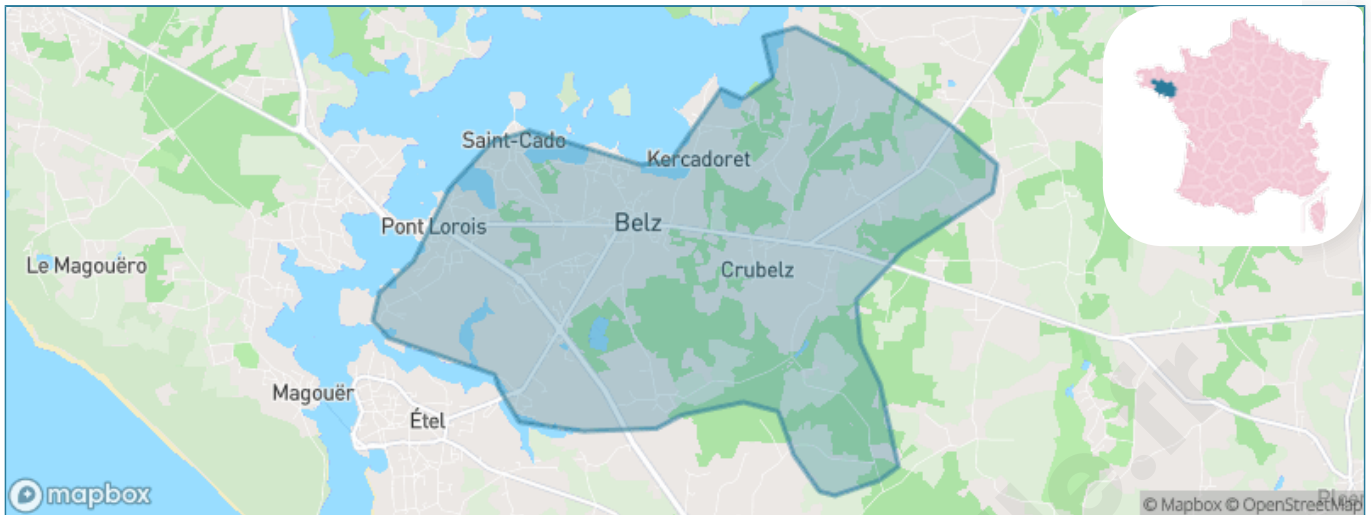

Version web

Ville de Belz

Présenté par

BIEN dans
ma **VILLE** 

Sommaire

Situation géographique	3
Statistiques sur la population	4
Evolution du nombre d'habitants	4
Tranche d'âge	5
0-14 ans	5
15-29 ans	5
30-44 ans	5
45-59 ans	5
60-74 ans	5
75-89 ans	5
90 ans et +	5
Activité professionnelle	5
Agriculteurs	5
Artisans, Commerçants	5
Cadres et sup.	5
Professions intermédiaires	5
Employé	5
Ouvrier	5
Retraité	5
Autres	5
Niveau de diplôme	6
Sans diplôme ou CEP	6
Brevet, BEPC, DNB	6
CAP-BEP ou équivalent	6
BAC ou équivalent	6
BAC+2	6
BAC+3 ou +4	6
BAC+5 ou plus	6
Composition des ménages	6
Couple sans enfant	6
Couple avec enfant(s)	6
Famille monoparentale	6
Colocation / Autre	6
Personnes seules	6
Profil électoraux	7
Premier tour	7
Sécurité	8
Evolution du nombre d'infractions	8
Pour comparer	9
Services à la population	10
Commerce	10
Éducation	10
Villes autour de Belz	11
Avis sur la ville de Belz	12
Moyenne par critère	12
Villes autour de Belz	12
Répartition des avis par note	12
Répartition des avis par note	12

Situation géographique

i Informations clés

- **Région** : Bretagne
- **Département** : Morbihan
- **Code postal** : 56550
- **Superficie** : 15 km²

Statistiques sur la population

Nombre d'habitants

3 893

Age moyen