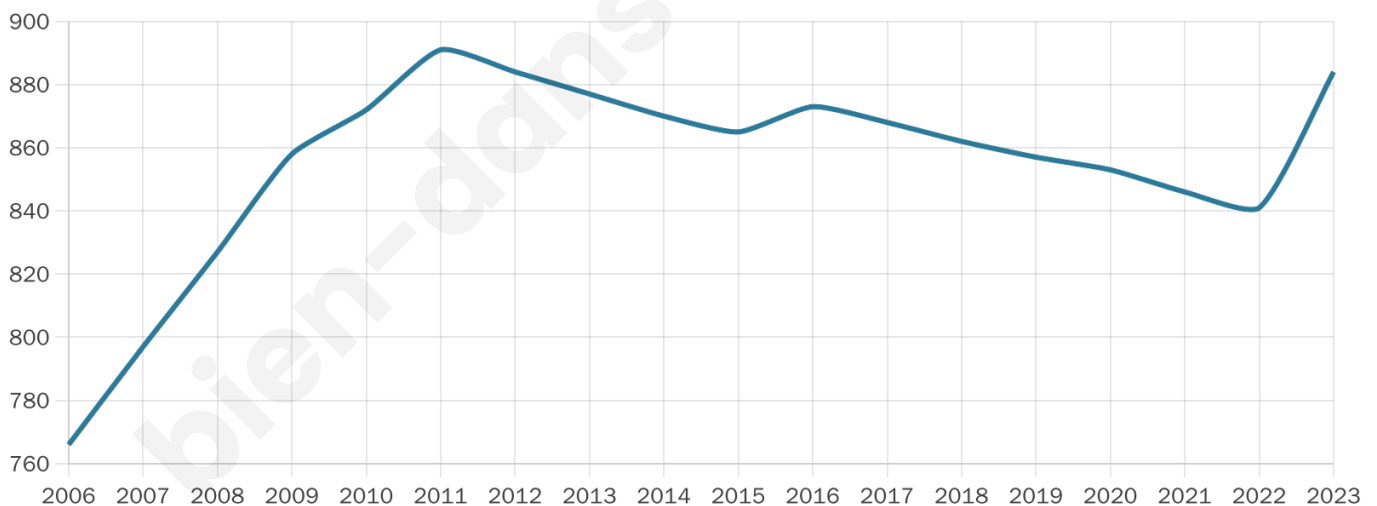

# Statistiques sur la population

Nombre d'habitants

**884**

Age moyen

**50 ans**

Pop active

**36.8%**

Taux chômage

**14%**

Pop densité

**221 h/km<sup>2</sup>**

Revenu moyen

**19 240 €/an**

## Evolution du nombre d'habitants

Sources : Institut national de la statistique et des études économiques (insee) selon Les dernières parutions officielles de 2024 portant sur les années 2020, 2021 et 2022.