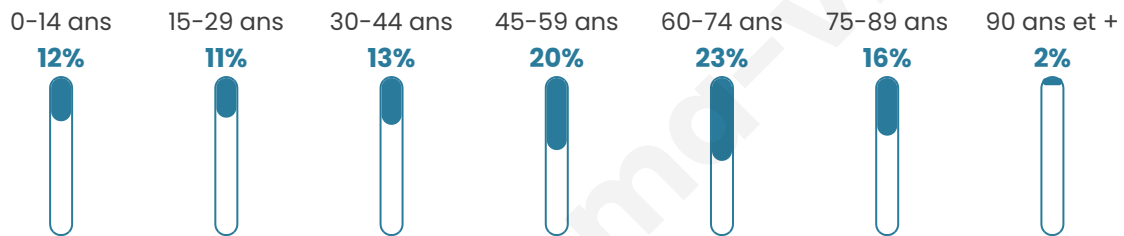

# Statistiques sur la population

Nombre d'habitants

**884**

Age moyen

**50 ans**

Pop active

**36.8%**

Taux chômage

**14%**

Pop densité

**221 h/km<sup>2</sup>**

Revenu moyen

**19 240 €/an**

## Evolution du nombre d'habitants

Sources : Institut national de la statistique et des études économiques (insee) selon Les dernières parutions officielles de 2024 portant sur les années 2020, 2021 et 2022.

## Tranche d'âge