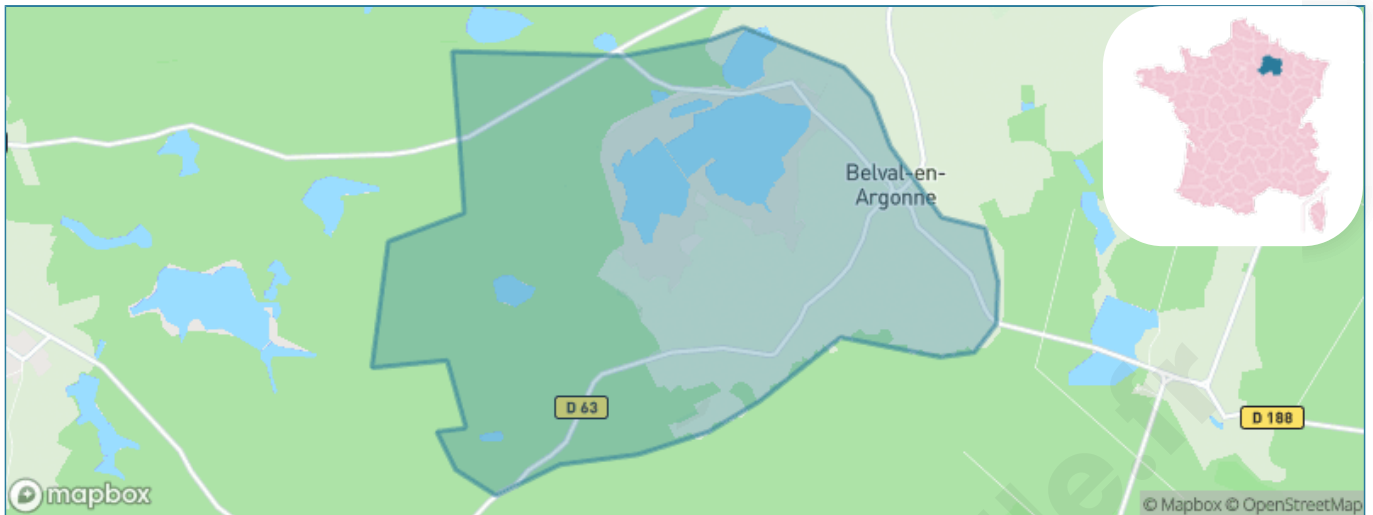

Version web

Ville de Belval-en-Argonne

Présenté par

BIEN dans ma **VILLE** 

Sommaire

Situation géographique	3
Statistiques sur la population	4
Evolution du nombre d'habitants	4
Tranche d'âge	5
0-14 ans	5
15-29 ans	5
30-44 ans	5
45-59 ans	5
60-74 ans	5
75-89 ans	5
90 ans et +	5
Activité professionnelle	5
Agriculteurs	5
Artisans, Commerçants	5
Cadres et sup.	5
Professions intermédiaires	5
Employé	5
Ouvrier	5
Retraité	5
Autres	5
Niveau de diplôme	6
Sans diplôme ou CEP	6
Brevet, BEPC, DNB	6
CAP-BEP ou équivalent	6
BAC ou équivalent	6
BAC+2	6
BAC+3 ou +4	6
BAC+5 ou plus	6
Composition des ménages	6
Couple sans enfant	6
Couple avec enfant(s)	6
Famille monoparentale	6
Colocation / Autre	6
Personnes seules	6
Profils électoraux	7
Premier tour	7
Sécurité	8
Evolution du nombre d'infractions	8
Pour comparer	9
Services à la population	10
Commerce	10
Éducation	10
Villes autour de Belval-en-Argonne	11

Situation géographique

i Informations clés

- **Région** : Grand Est
- **Département** : Marne
- **Code postal** : 51330
- **Superficie** : 12 km²

Marne
LE DÉPARTEMENT

bien-dans-ma-ville

Statistiques sur la population