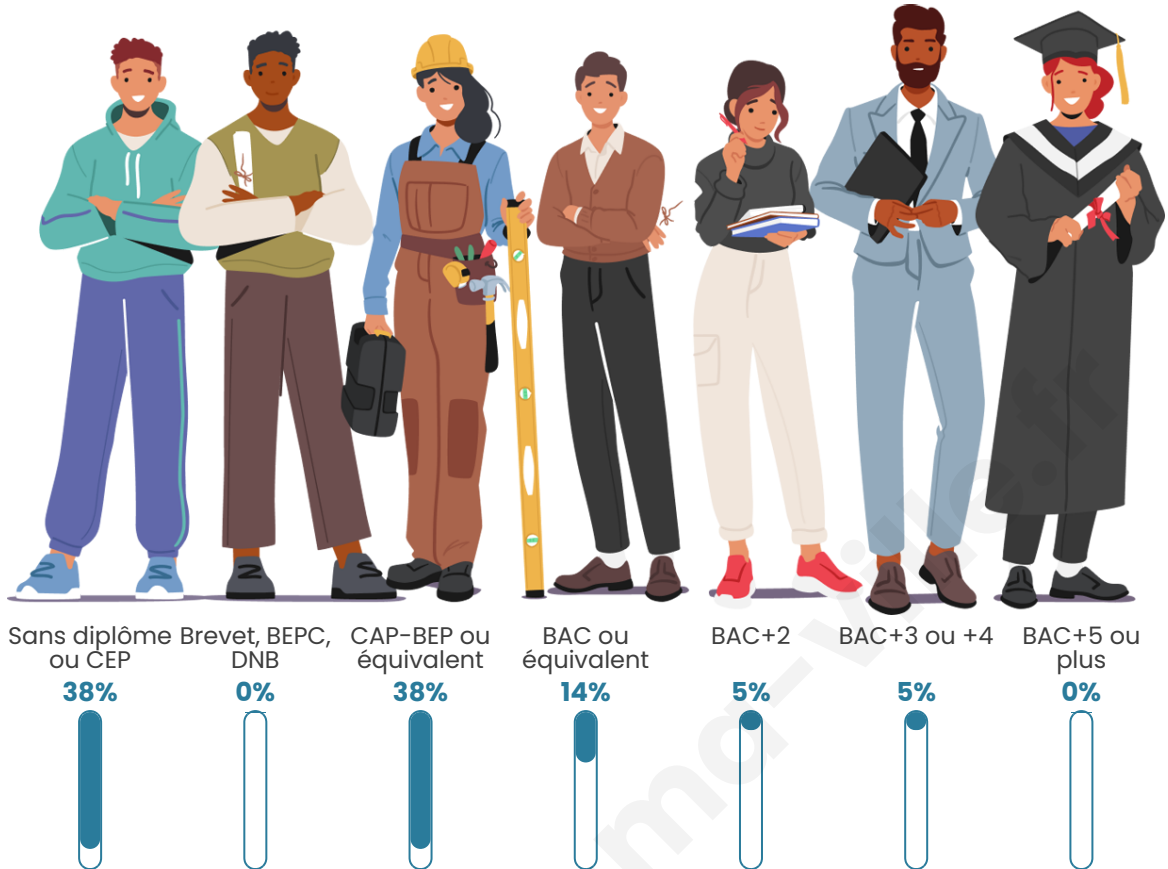

Nombre d'habitants

44

Age moyen

50 ans

Pop active

40.9%

Taux chômage

21.4%

Tranche d'âge

Activité professionnelle

Niveau de diplôme

Composition des ménages

Profils électoraux

Premier tour

	Jean-Luc MÉLENCHON	29.41 %
	Marine LE PEN	20.59 %
	Yannick JADOT	17.65 %
	Fabien ROUSSEL	11.76 %
	Philippe POUTOU	8.82 %
	Emmanuel MACRON	2.94 %
	Jean LASSALLE	2.94 %
	Valérie PÉCRESSÉ	2.94 %
	Nicolas DUPONT- AIGNAN	2.94 %
	Nathalie ARTHAUD	0.00 %
	Éric ZEMMOUR	0.00 %
	Anne HIDALGO	0.00 %