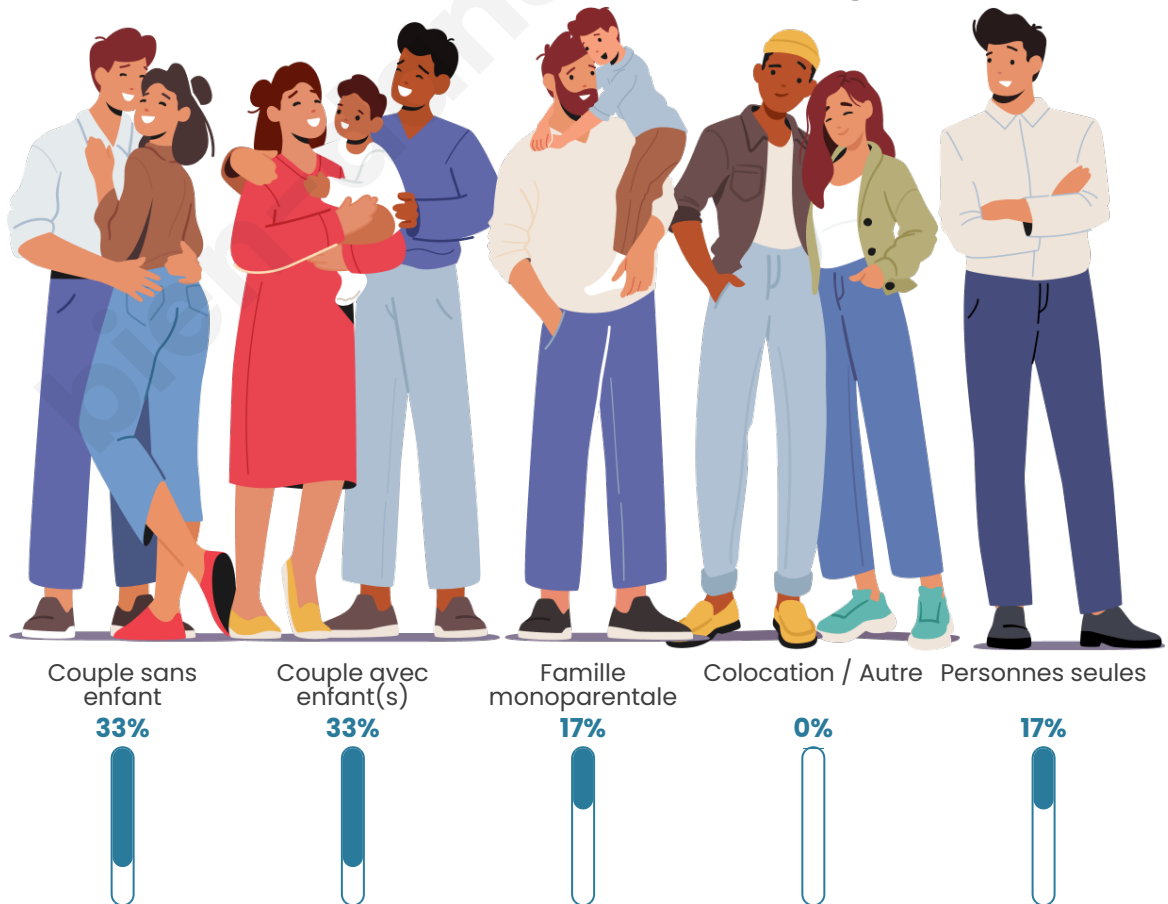

Nombre d'habitants

44

Age moyen

50 ans

Pop active

40.9%

Taux chômage

21.4%

Tranche d'âge

Activité professionnelle

Niveau de diplôme

Composition des ménages

Profils électoraux

Premier tour

	Jean-Luc MÉLENCHON	29.41 %
	Marine LE PEN	20.59 %
	Yannick JADOT	17.65 %
	Fabien ROUSSEL	11.76 %
	Philippe POUTOU	8.82 %
	Emmanuel MACRON	2.94 %
	Jean LASSALLE	2.94 %
	Valérie PÉCRESSÉ	2.94 %
	Nicolas DUPONT- AIGNAN	2.94 %
	Nathalie ARTHAUD	0.00 %
	Éric ZEMMOUR	0.00 %
	Anne HIDALGO	0.00 %