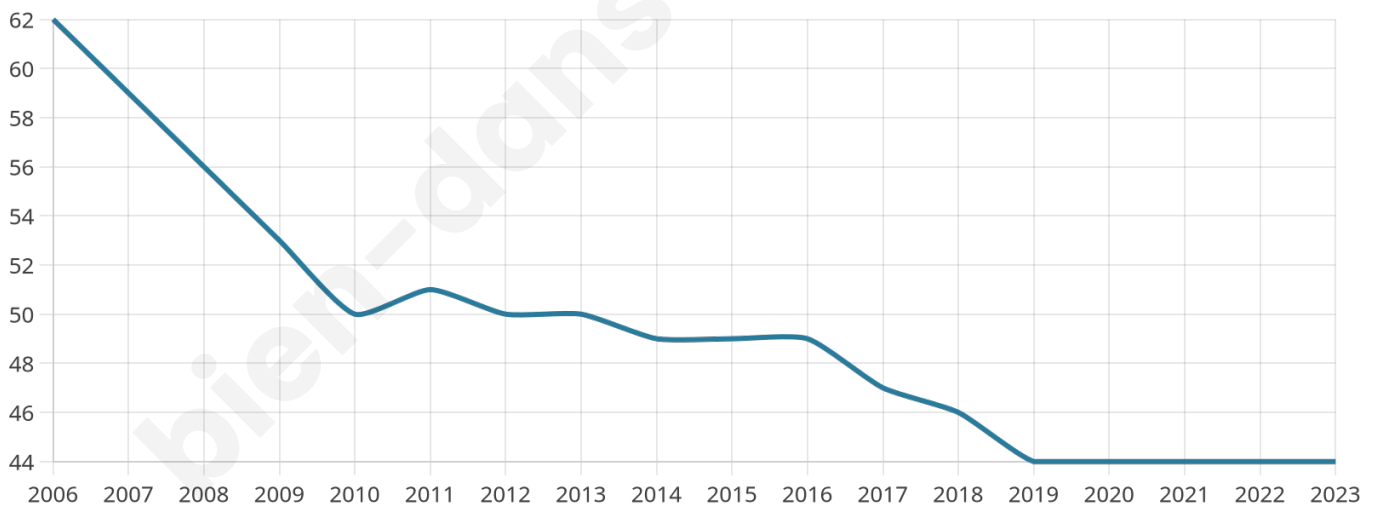

Nombre d'habitants

44

Age moyen

50 ans

Pop active

40.9%

Taux chômage

21.4%

Pop densité

4 h/km²

Revenu moyen

NC

Evolution du nombre d'habitants

Sources : Institut national de la statistique et des études économiques (insee) selon Les dernières parutions officielles de 2024 portant sur les années 2020, 2021 et 2022.

Tranche d'âge

Activité professionnelle

Niveau de diplôme

Composition des ménages

Profils électoraux

Premier tour

	Jean-Luc MÉLENCHON	29.41 %
	Marine LE PEN	20.59 %
	Yannick JADOT	17.65 %
	Fabien ROUSSEL	11.76 %
	Philippe POUTOU	8.82 %
	Emmanuel MACRON	2.94 %
	Jean LASSALLE	2.94 %
	Valérie PÉCRESSÉ	2.94 %
	Nicolas DUPONT- AIGNAN	2.94 %
	Nathalie ARTHAUD	0.00 %
	Éric ZEMMOUR	0.00 %
	Anne HIDALGO	0.00 %