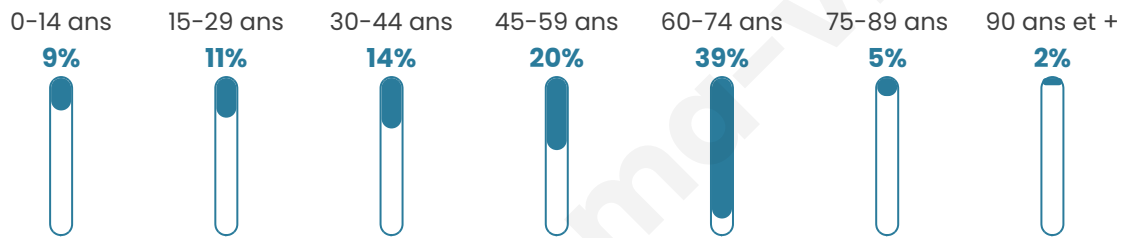

Nombre d'habitants

44

Age moyen

50 ans

Pop active

40.9%

Taux chômage

21.4%

Pop densité

4 h/km²

Revenu moyen

NC

Evolution du nombre d'habitants

Sources : Institut national de la statistique et des études économiques (insee) selon Les dernières parutions officielles de 2024 portant sur les années 2020, 2021 et 2022.

Tranche d'âge

Activité professionnelle

Niveau de diplôme

Composition des ménages

Profils électoraux

Premier tour

	Jean-Luc MÉLENCHON	29.41 %
	Marine LE PEN	20.59 %
	Yannick JADOT	17.65 %
	Fabien ROUSSEL	11.76 %
	Philippe POUTOU	8.82 %
	Emmanuel MACRON	2.94 %
	Jean LASSALLE	2.94 %
	Valérie PÉCRESSÉ	2.94 %
	Nicolas DUPONT- AIGNAN	2.94 %
	Nathalie ARTHAUD	0.00 %
	Éric ZEMMOUR	0.00 %
	Anne HIDALGO	0.00 %

36 inscrits

Participation : 94.44%

Votes blancs : 0.00%

Votes nuls : 0.00%

Second tour

	Emmanuel MACRON	53,85 %
	Marine LE PEN	46,15 %

36 inscrits

Participation : 80.56%