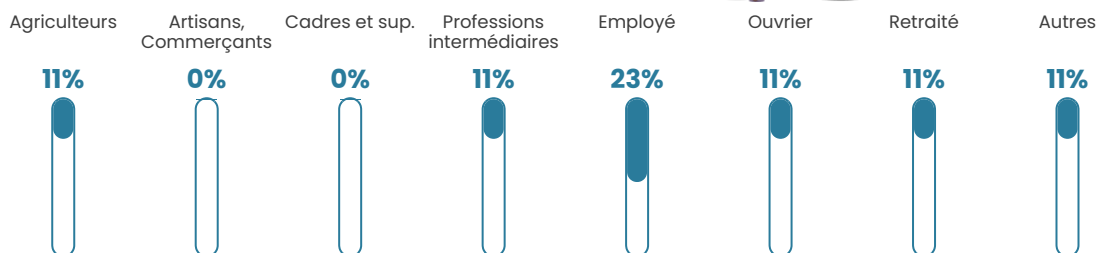

Pop densité

4 h/km²

Revenu moyen

NC

Evolution du nombre d'habitants

Sources : Institut national de la statistique et des études économiques (insee) selon Les dernières parutions officielles de 2024 portant sur les années 2020, 2021 et 2022.

Tranche d'âge

Activité professionnelle

Niveau de diplôme

Composition des ménages

Profils électoraux

Premier tour

	Jean-Luc MÉLENCHON	29.41 %
	Marine LE PEN	20.59 %
	Yannick JADOT	17.65 %
	Fabien ROUSSEL	11.76 %
	Philippe POUTOU	8.82 %
	Emmanuel MACRON	2.94 %
	Jean LASSALLE	2.94 %
	Valérie PÉCRESSÉ	2.94 %
	Nicolas DUPONT- AIGNAN	2.94 %
	Nathalie ARTHAUD	0.00 %
	Éric ZEMMOUR	0.00 %
	Anne HIDALGO	0.00 %