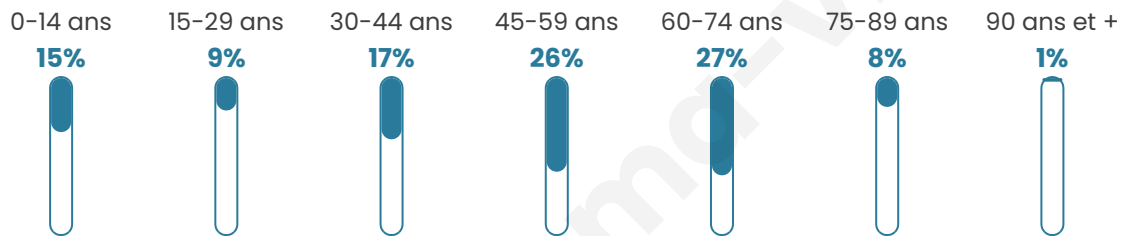

538

Age moyen

47 ans

Pop active

47.4%

Taux chômage

10.2%

Pop densité

22 h/km²

Revenu moyen

19 570 €/an

Evolution du nombre d'habitants

Sources : Institut national de la statistique et des études économiques (insee) selon Les dernières parutions officielles de 2024 portant sur les années 2020, 2021 et 2022.

Tranche d'âge

Activité professionnelle

Niveau de diplôme

Composition des ménages

Profils électoraux

Premier tour

	Marine LE PEN	26.22 %
	Emmanuel MACRON	22.11 %
	Jean-Luc MÉLENCHON	20.82 %
	Jean LASSALLE	6.17 %
	Valérie PÉCRESSE	5.40 %
	Yannick JADOT	5.14 %
	Éric ZEMMOUR	4.37 %
	Nicolas DUPONT-AIGNAN	3.08 %
	Fabien ROUSSEL	2.83 %
	Philippe POUTOU	2.06 %
	Anne HIDALGO	1.03 %
	Nathalie ARTHAUD	0.77 %