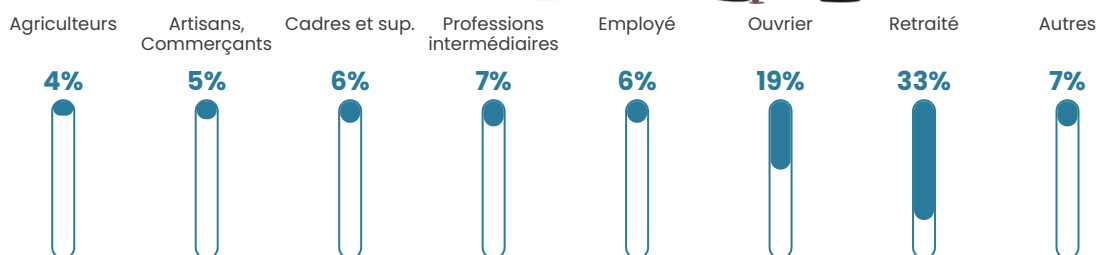

22 h/km²

Revenu moyen

19 570 €/an

Evolution du nombre d'habitants

Sources : Institut national de la statistique et des études économiques (insee) selon Les dernières parutions officielles de 2024 portant sur les années 2020, 2021 et 2022.

Tranche d'âge

Activité professionnelle

Niveau de diplôme

Composition des ménages

Profils électoraux

Premier tour

	Marine LE PEN	26.22 %
	Emmanuel MACRON	22.11 %
	Jean-Luc MÉLENCHON	20.82 %
	Jean LASSALLE	6.17 %
	Valérie PÉCRESSE	5.40 %
	Yannick JADOT	5.14 %
	Éric ZEMMOUR	4.37 %
	Nicolas DUPONT-AIGNAN	3.08 %
	Fabien ROUSSEL	2.83 %
	Philippe POUTOU	2.06 %
	Anne HIDALGO	1.03 %
	Nathalie ARTHAUD	0.77 %