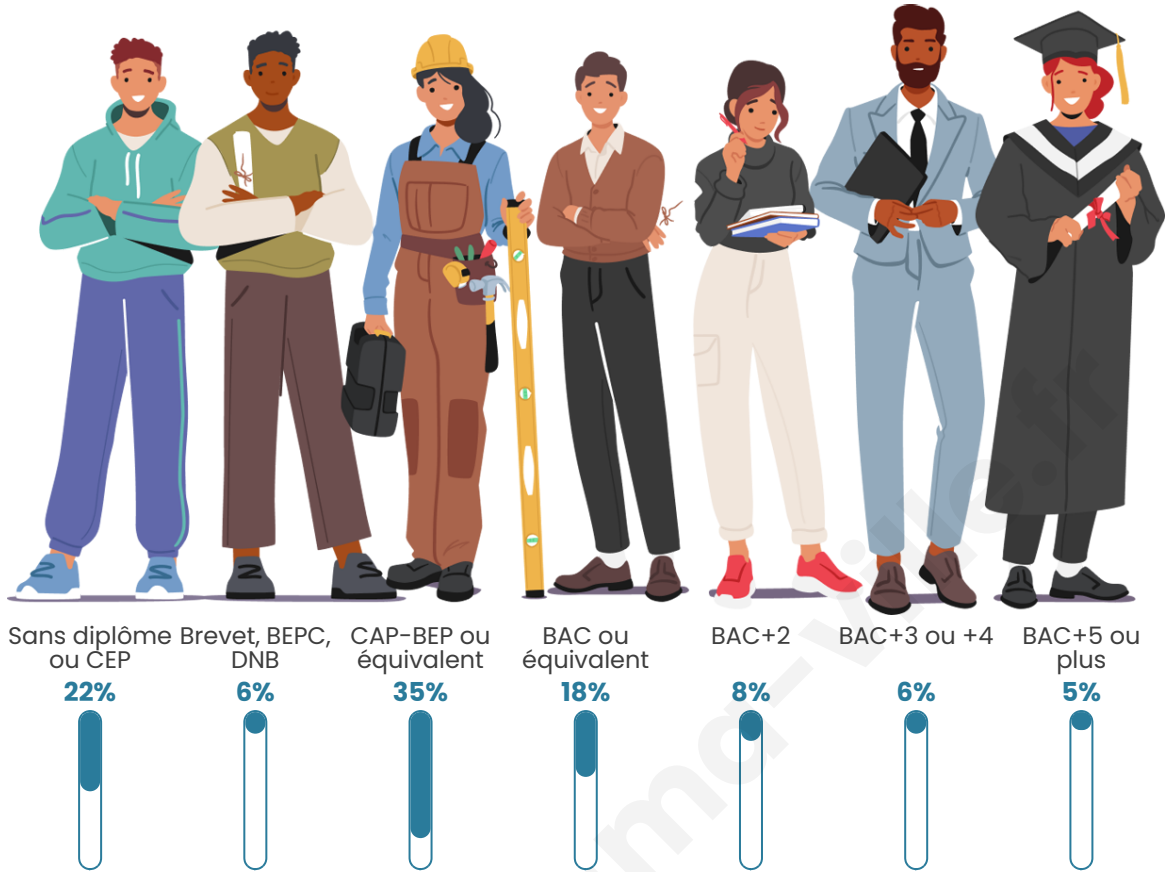

Tranche d'âge

Activité professionnelle

Niveau de diplôme

Composition des ménages

Profils électoraux

Premier tour

	Marine LE PEN	26.22 %
	Emmanuel MACRON	22.11 %
	Jean-Luc MÉLENCHON	20.82 %
	Jean LASSALLE	6.17 %
	Valérie PÉCRESSE	5.40 %
	Yannick JADOT	5.14 %
	Éric ZEMMOUR	4.37 %
	Nicolas DUPONT-AIGNAN	3.08 %
	Fabien ROUSSEL	2.83 %
	Philippe POUTOU	2.06 %
	Anne HIDALGO	1.03 %
	Nathalie ARTHAUD	0.77 %