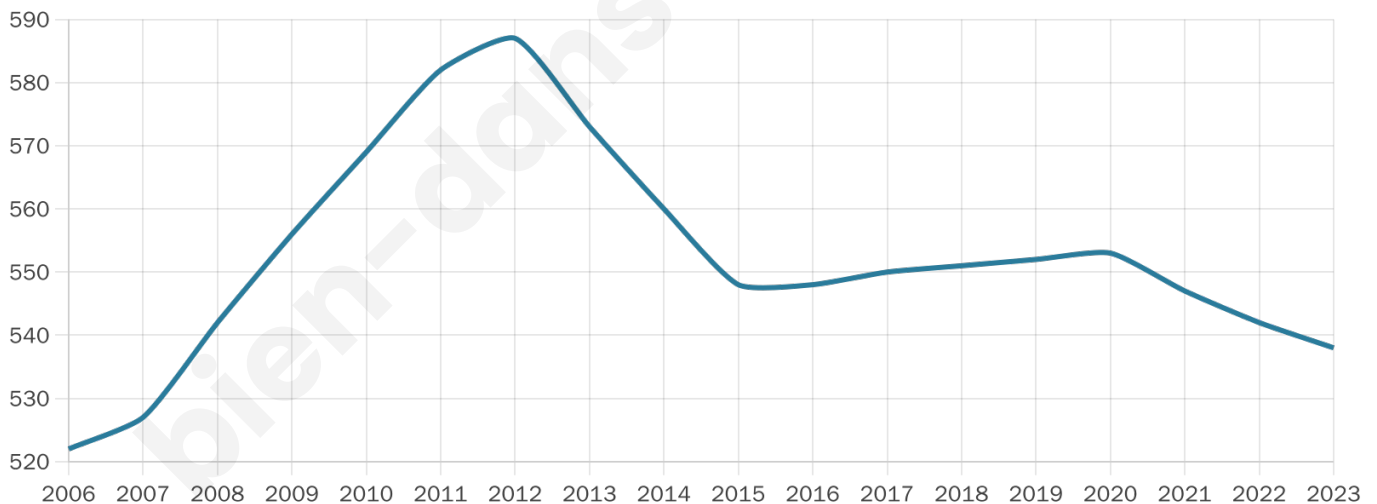

538

Age moyen

47 ans

Pop active

47.4%

Taux chômage

10.2%

Pop densité

22 h/km²

Revenu moyen

19 570 €/an

Evolution du nombre d'habitants

Sources : Institut national de la statistique et des études économiques (insee) selon Les dernières parutions officielles de 2024 portant sur les années 2020, 2021 et 2022.