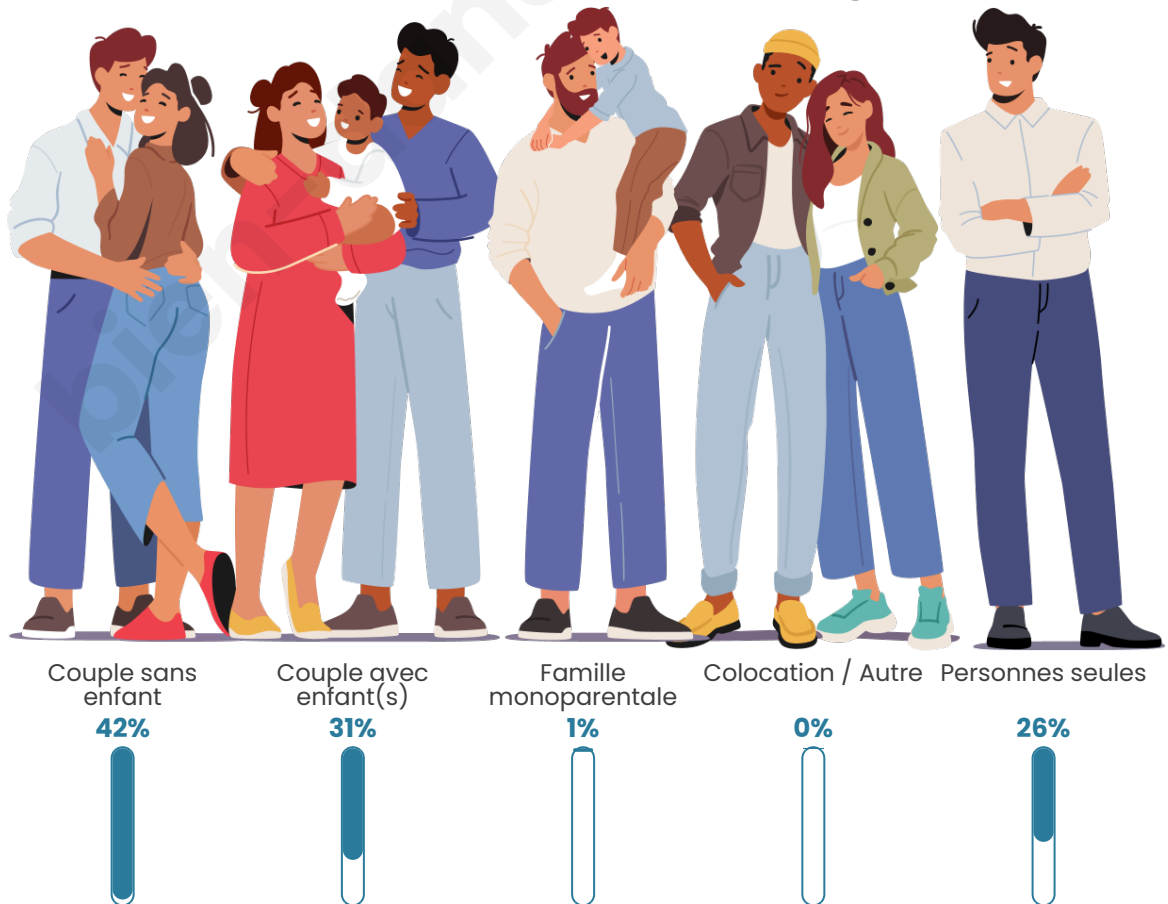

Tranche d'âge

Activité professionnelle

Niveau de diplôme

Composition des ménages

Profils électoraux

Premier tour

	Marine LE PEN	26.22 %
	Emmanuel MACRON	22.11 %
	Jean-Luc MÉLENCHON	20.82 %
	Jean LASSALLE	6.17 %
	Valérie PÉCRESSE	5.40 %
	Yannick JADOT	5.14 %
	Éric ZEMMOUR	4.37 %
	Nicolas DUPONT-AIGNAN	3.08 %
	Fabien ROUSSEL	2.83 %
	Philippe POUTOU	2.06 %
	Anne HIDALGO	1.03 %
	Nathalie ARTHAUD	0.77 %