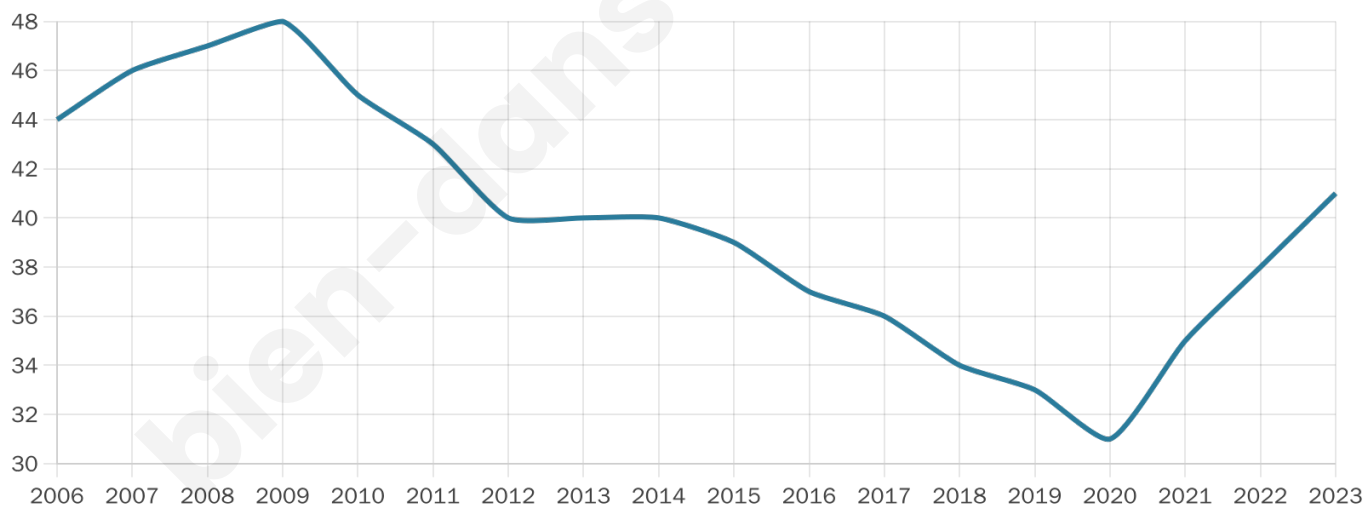

# Statistiques sur la population

Nombre d'habitants

**41**

Age moyen

**43 ans**

Pop active

**41.5%**

Taux chômage

**14.3%**

Pop densité

**5 h/km<sup>2</sup>**

Revenu moyen

**NC**

## Evolution du nombre d'habitants

Sources : Institut national de la statistique et des études économiques (insee) selon Les dernières parutions officielles de 2024 portant sur les années 2020, 2021 et 2022.