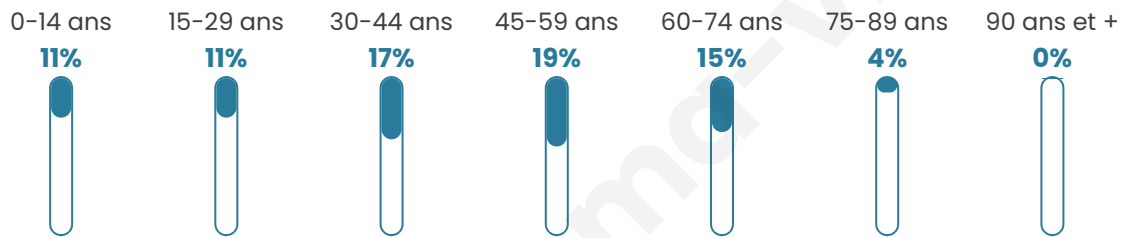

# Statistiques sur la population

Nombre d'habitants

**41**

Age moyen

**43 ans**

Pop active

**41.5%**

Taux chômage

**14.3%**

Pop densité

**5 h/km<sup>2</sup>**

Revenu moyen

**NC**

## Evolution du nombre d'habitants

Sources : Institut national de la statistique et des études économiques (insee) selon Les dernières parutions officielles de 2024 portant sur les années 2020, 2021 et 2022.

## Tranche d'âge