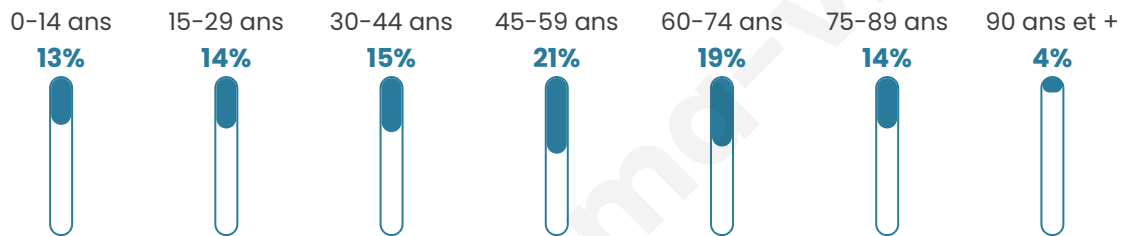

Version web

Ville de Belpech

Présenté par

BIEN dans
ma **VILLE** 

Sommaire

Situation géographique	3
Statistiques sur la population	4
Evolution du nombre d'habitants	4
Tranche d'âge	5
0-14 ans	5
15-29 ans	5
30-44 ans	5
45-59 ans	5
60-74 ans	5
75-89 ans	5
90 ans et +	5
Activité professionnelle	5
Agriculteurs	5
Artisans, Commerçants	5
Cadres et sup.	5
Professions intermédiaires	5
Employé	5
Ouvrier	5
Retraité	5
Autres	5
Niveau de diplôme	6
Sans diplôme ou CEP	6
Brevet, BEPC, DNB	6
CAP-BEP ou équivalent	6
BAC ou équivalent	6
BAC+2	6
BAC+3 ou +4	6
BAC+5 ou plus	6
Composition des ménages	6
Couple sans enfant	6
Couple avec enfant(s)	6
Famille monoparentale	6
Colocation / Autre	6
Personnes seules	6
Profil électoraux	7
Premier tour	7
Sécurité	8
Evolution du nombre d'infractions	8
Pour comparer	9
Services à la population	10
Commerce	10
Éducation	10
Villes autour de Belpech	11
Avis sur la ville de Belpech	12
Moyenne par critère	12
Villes autour de Belpech	12
Répartition des avis par note	12
Répartition des avis par note	12

48 ans

Pop active

43.3%

Taux chômage

7.7%

Pop densité

32 h/km²

Revenu moyen

Tranche d'âge

Activité professionnelle

Niveau de diplôme

Composition des ménages

Profils électoraux

Premier tour

	Marine LE PEN	33.41 %
	Emmanuel MACRON	19.59 %
	Jean-Luc MÉLENCHON	17.43 %
	Jean LASSALLE	11.30 %
	Éric ZEMMOUR	5.05 %
	Valérie PÉCRESSE	3.73 %
	Yannick JADOT	2.64 %
	Fabien ROUSSEL	2.16 %
	Anne HIDALGO	2.16 %
	Nicolas DUPONT-AIGNAN	1.44 %
	Philippe POUTOU	0.84 %
	Nathalie ARTHAUD	0.24 %