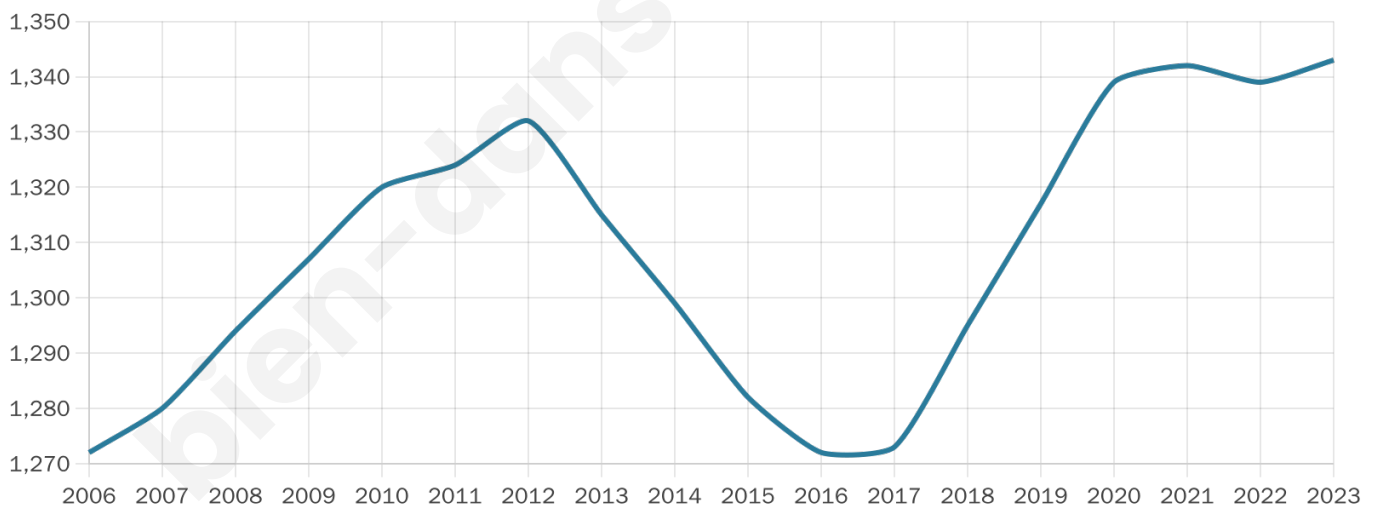

Version web

Ville de Belpech

Présenté par

BIEN dans
ma **VILLE** 

Sommaire

Situation géographique	3
Statistiques sur la population	4
Evolution du nombre d'habitants	4
Tranche d'âge	5
0-14 ans	5
15-29 ans	5
30-44 ans	5
45-59 ans	5
60-74 ans	5
75-89 ans	5
90 ans et +	5
Activité professionnelle	5
Agriculteurs	5
Artisans, Commerçants	5
Cadres et sup.	5
Professions intermédiaires	5
Employé	5
Ouvrier	5
Retraité	5
Autres	5
Niveau de diplôme	6
Sans diplôme ou CEP	6
Brevet, BEPC, DNB	6
CAP-BEP ou équivalent	6
BAC ou équivalent	6
BAC+2	6
BAC+3 ou +4	6
BAC+5 ou plus	6
Composition des ménages	6
Couple sans enfant	6
Couple avec enfant(s)	6
Famille monoparentale	6
Colocation / Autre	6
Personnes seules	6
Profil électoraux	7
Premier tour	7
Sécurité	8
Evolution du nombre d'infractions	8
Pour comparer	9
Services à la population	10
Commerce	10
Éducation	10
Villes autour de Belpech	11
Avis sur la ville de Belpech	12
Moyenne par critère	12
Villes autour de Belpech	12
Répartition des avis par note	12
Répartition des avis par note	12

48 ans

Pop active

43.3%

Taux chômage

7.7%

Pop densité

32 h/km²

Revenu moyen

20 740 €/an

Evolution du nombre d'habitants

Sources : Institut national de la statistique et des études économiques (insee) selon Les dernières parutions officielles de 2024 portant sur les années 2020, 2021 et 2022.