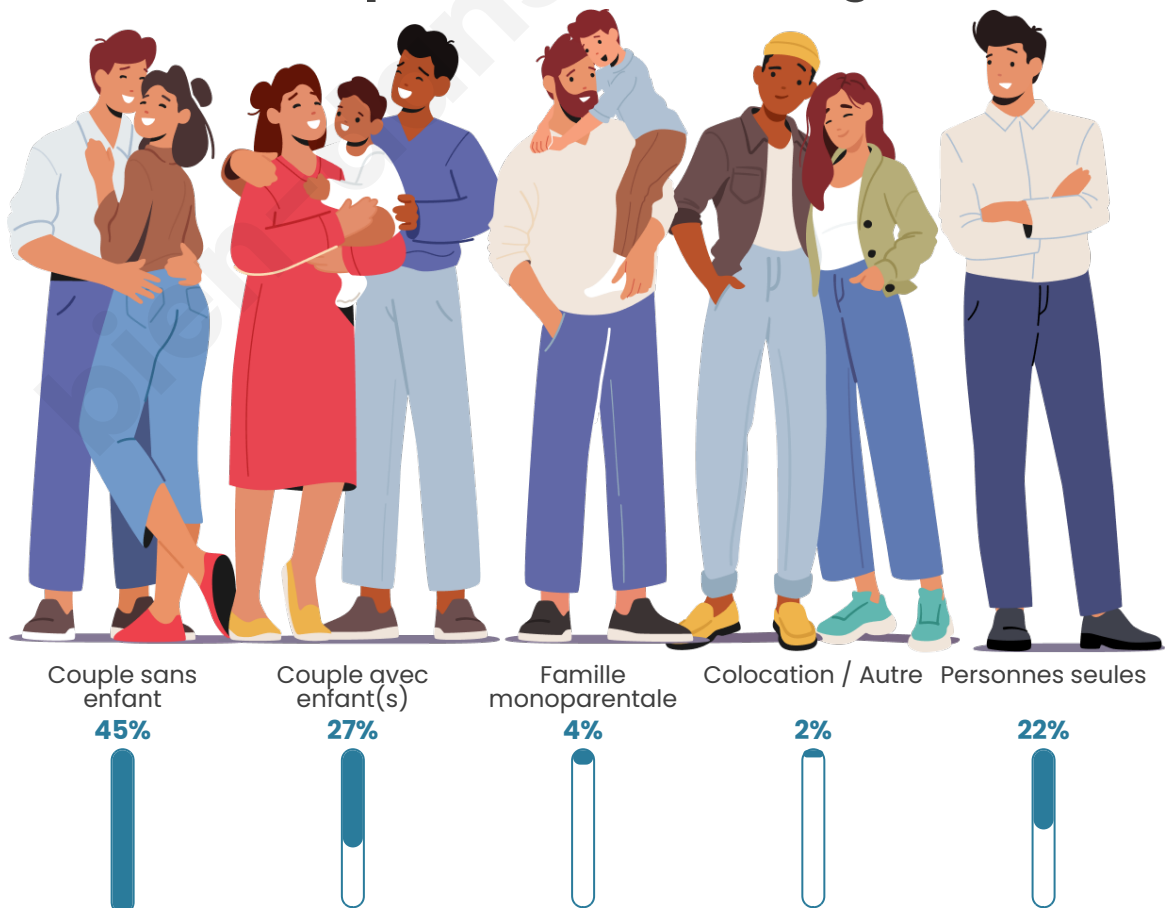

Tranche d'âge

Activité professionnelle

Niveau de diplôme

Composition des ménages

Profils électoraux

Premier tour

	Marine LE PEN	33.41 %
	Emmanuel MACRON	19.59 %
	Jean-Luc MÉLENCHON	17.43 %
	Jean LASSALLE	11.30 %
	Éric ZEMMOUR	5.05 %
	Valérie PÉCRESSE	3.73 %
	Yannick JADOT	2.64 %
	Fabien ROUSSEL	2.16 %
	Anne HIDALGO	2.16 %
	Nicolas DUPONT-AIGNAN	1.44 %
	Philippe POUTOU	0.84 %
	Nathalie ARTHAUD	0.24 %