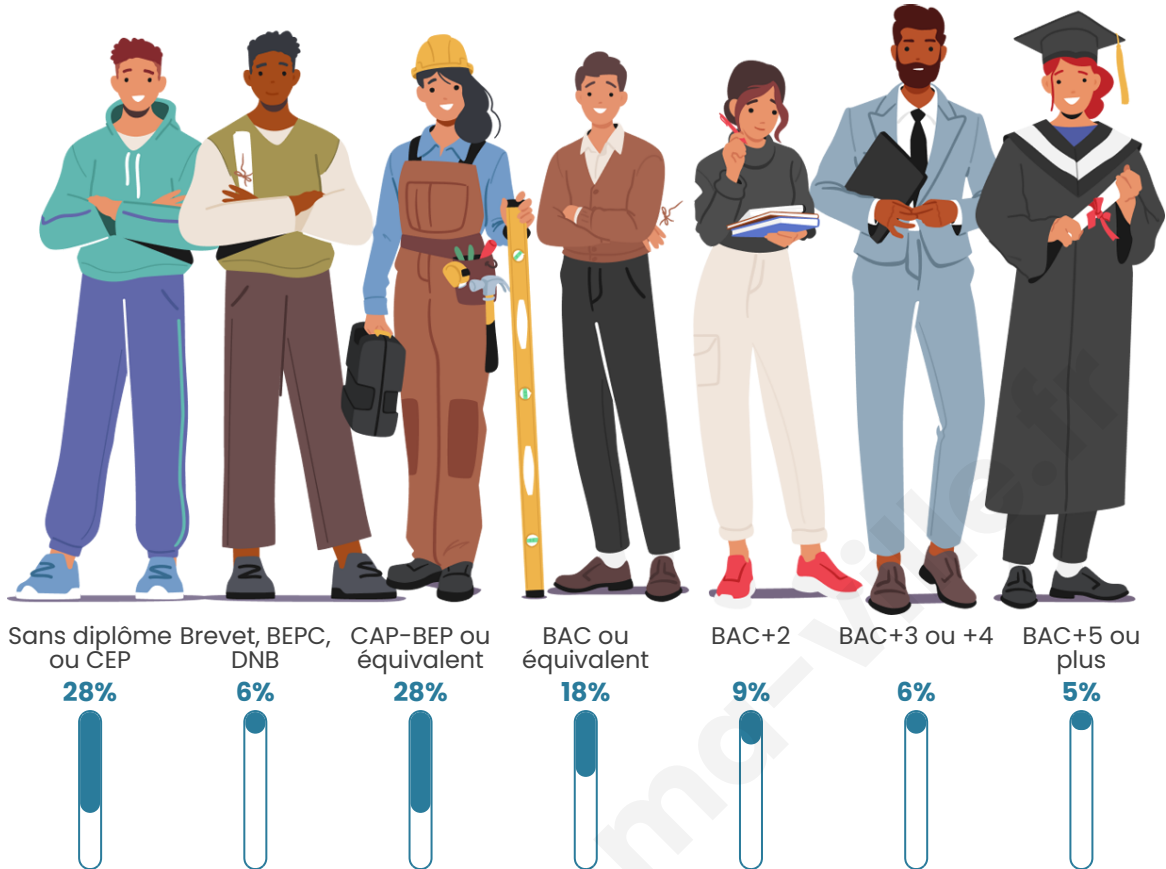

Tranche d'âge

Activité professionnelle

Niveau de diplôme

Composition des ménages

Profils électoraux

Premier tour

	Marine LE PEN	33.41 %
	Emmanuel MACRON	19.59 %
	Jean-Luc MÉLENCHON	17.43 %
	Jean LASSALLE	11.30 %
	Éric ZEMMOUR	5.05 %
	Valérie PÉCRESSE	3.73 %
	Yannick JADOT	2.64 %
	Fabien ROUSSEL	2.16 %
	Anne HIDALGO	2.16 %
	Nicolas DUPONT-AIGNAN	1.44 %
	Philippe POUTOU	0.84 %
	Nathalie ARTHAUD	0.24 %