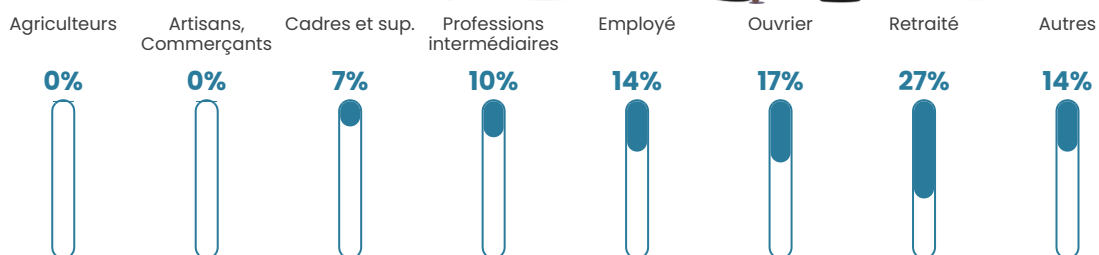

Pop densité

35 h/km²

Revenu moyen

22 020 €/an

Evolution du nombre d'habitants

Sources : Institut national de la statistique et des études économiques (insee) selon Les dernières parutions officielles de 2024 portant sur les années 2020, 2021 et 2022.

Tranche d'âge

Activité professionnelle

Niveau de diplôme

Composition des ménages

Profils électoraux

Premier tour

	Marine LE PEN	36.17 %
	Emmanuel MACRON	22.70 %
	Jean-Luc MÉLENCHON	18.44 %
	Valérie PÉCRESSE	5.67 %
	Jean LASSALLE	4.96 %
	Éric ZEMMOUR	4.96 %
	Fabien ROUSSEL	2.13 %
	Nicolas DUPONT-AIGNAN	2.13 %
	Yannick JADOT	1.42 %
	Nathalie ARTHAUD	0.71 %
	Anne HIDALGO	0.71 %
	Philippe POUTOU	0.00 %