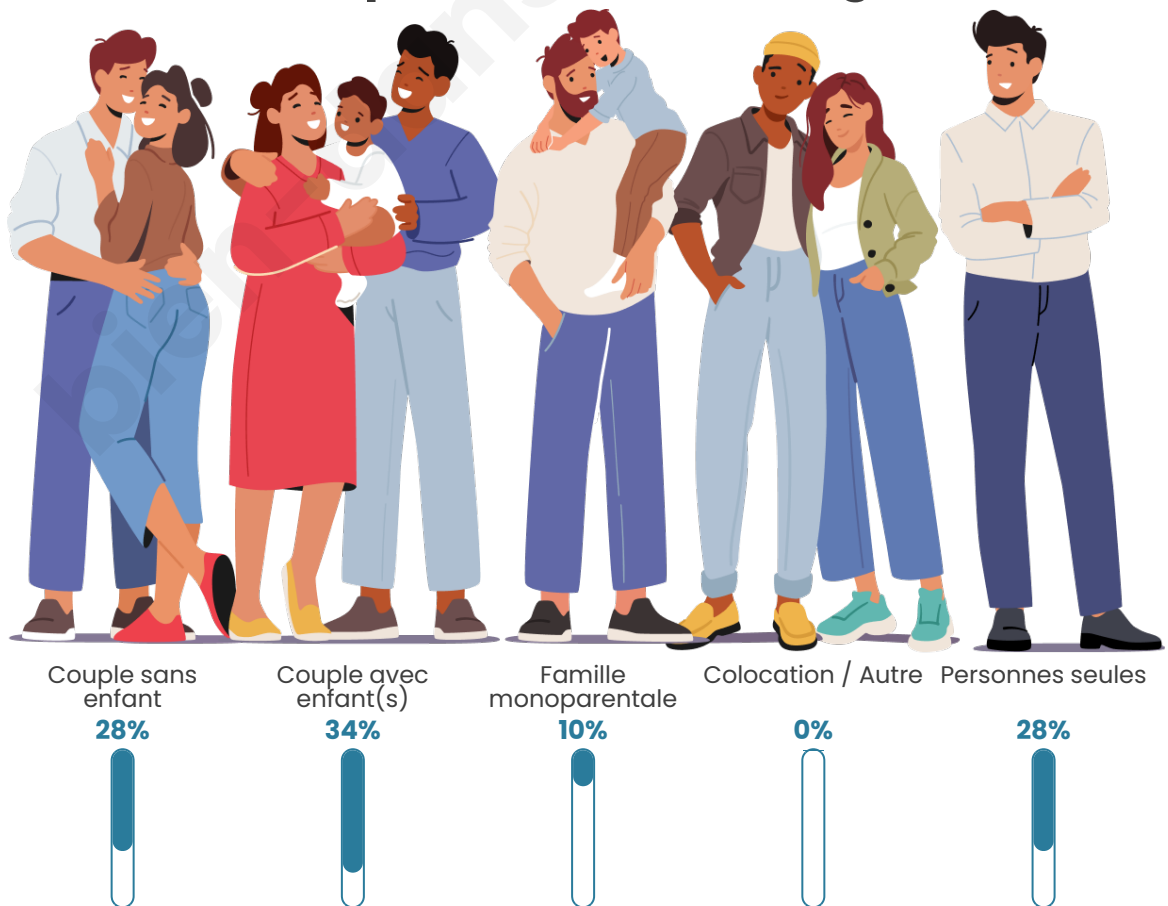

Nombre d'habitants

207

Age moyen

47 ans

Pop active

50.2%

Taux chômage

9%

Tranche d'âge

Activité professionnelle

Niveau de diplôme

Composition des ménages

Profils électoraux

Premier tour

	Marine LE PEN	36.17 %
	Emmanuel MACRON	22.70 %
	Jean-Luc MÉLENCHON	18.44 %
	Valérie PÉCRESSE	5.67 %
	Jean LASSALLE	4.96 %
	Éric ZEMMOUR	4.96 %
	Fabien ROUSSEL	2.13 %
	Nicolas DUPONT-AIGNAN	2.13 %
	Yannick JADOT	1.42 %
	Nathalie ARTHAUD	0.71 %
	Anne HIDALGO	0.71 %
	Philippe POUTOU	0.00 %