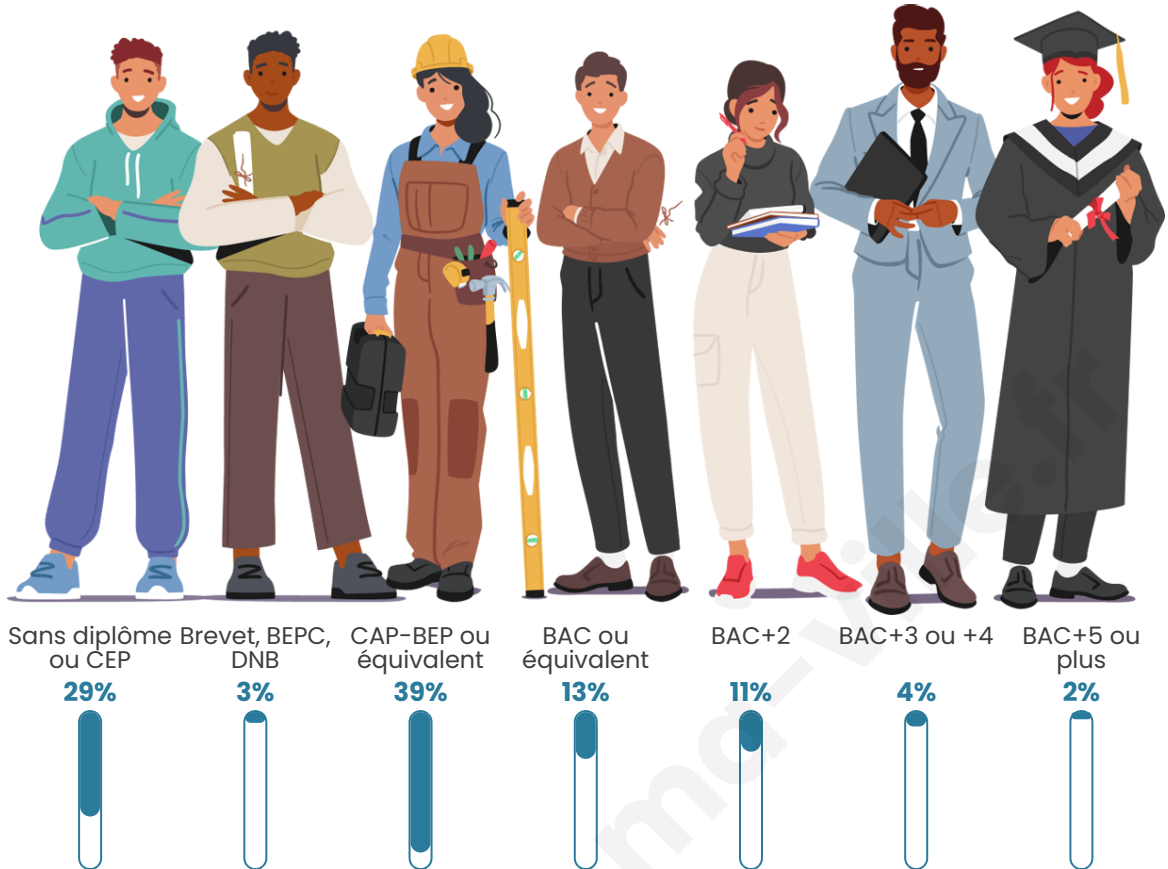

Nombre d'habitants

207

Age moyen

47 ans

Pop active

50.2%

Taux chômage

9%

Tranche d'âge

Activité professionnelle

Niveau de diplôme

Composition des ménages

Profils électoraux

Premier tour

	Marine LE PEN	36.17 %
	Emmanuel MACRON	22.70 %
	Jean-Luc MÉLENCHON	18.44 %
	Valérie PÉCRESSE	5.67 %
	Jean LASSALLE	4.96 %
	Éric ZEMMOUR	4.96 %
	Fabien ROUSSEL	2.13 %
	Nicolas DUPONT-AIGNAN	2.13 %
	Yannick JADOT	1.42 %
	Nathalie ARTHAUD	0.71 %
	Anne HIDALGO	0.71 %
	Philippe POUTOU	0.00 %