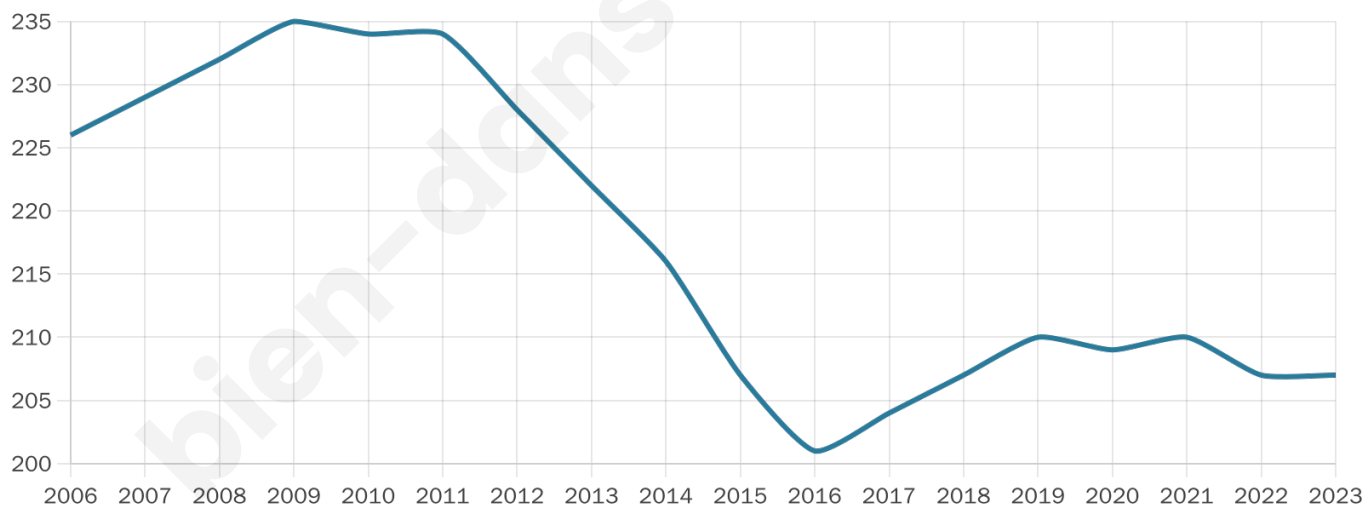

Nombre d'habitants

207

Age moyen

47 ans

Pop active

50.2%

Taux chômage

9%

Pop densité

35 h/km²

Revenu moyen

22 020 €/an

Evolution du nombre d'habitants

Sources : Institut national de la statistique et des études économiques (insee) selon Les dernières parutions officielles de 2024 portant sur les années 2020, 2021 et 2022.

Tranche d'âge

Activité professionnelle

Niveau de diplôme

Composition des ménages

Profils électoraux

Premier tour

	Marine LE PEN	36.17 %
	Emmanuel MACRON	22.70 %
	Jean-Luc MÉLENCHON	18.44 %
	Valérie PÉCRESSE	5.67 %
	Jean LASSALLE	4.96 %
	Éric ZEMMOUR	4.96 %
	Fabien ROUSSEL	2.13 %
	Nicolas DUPONT-AIGNAN	2.13 %
	Yannick JADOT	1.42 %
	Nathalie ARTHAUD	0.71 %
	Anne HIDALGO	0.71 %
	Philippe POUTOU	0.00 %