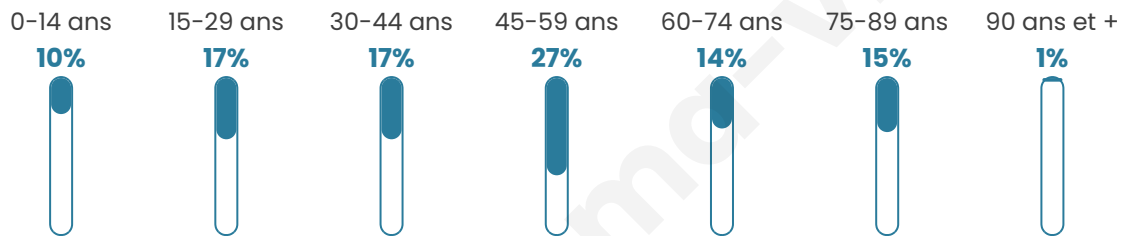

Nombre d'habitants

207

Age moyen

47 ans

Pop active

50.2%

Taux chômage

9%

Pop densité

35 h/km²

Revenu moyen

22 020 €/an

Evolution du nombre d'habitants

Sources : Institut national de la statistique et des études économiques (insee) selon Les dernières parutions officielles de 2024 portant sur les années 2020, 2021 et 2022.

Tranche d'âge

Activité professionnelle

Niveau de diplôme

Composition des ménages

Profils électoraux

Premier tour

	Marine LE PEN	36.17 %
	Emmanuel MACRON	22.70 %
	Jean-Luc MÉLENCHON	18.44 %
	Valérie PÉCRESSE	5.67 %
	Jean LASSALLE	4.96 %
	Éric ZEMMOUR	4.96 %
	Fabien ROUSSEL	2.13 %
	Nicolas DUPONT-AIGNAN	2.13 %
	Yannick JADOT	1.42 %
	Nathalie ARTHAUD	0.71 %
	Anne HIDALGO	0.71 %
	Philippe POUTOU	0.00 %

181 inscrits

Participation : 79.01%

Votes blancs : 1.40%

Votes nuls : 0.00%

Second tour

	Emmanuel MACRON	38,64 %
	Marine LE PEN	61,36 %

181 inscrits

Participation : 80.66%