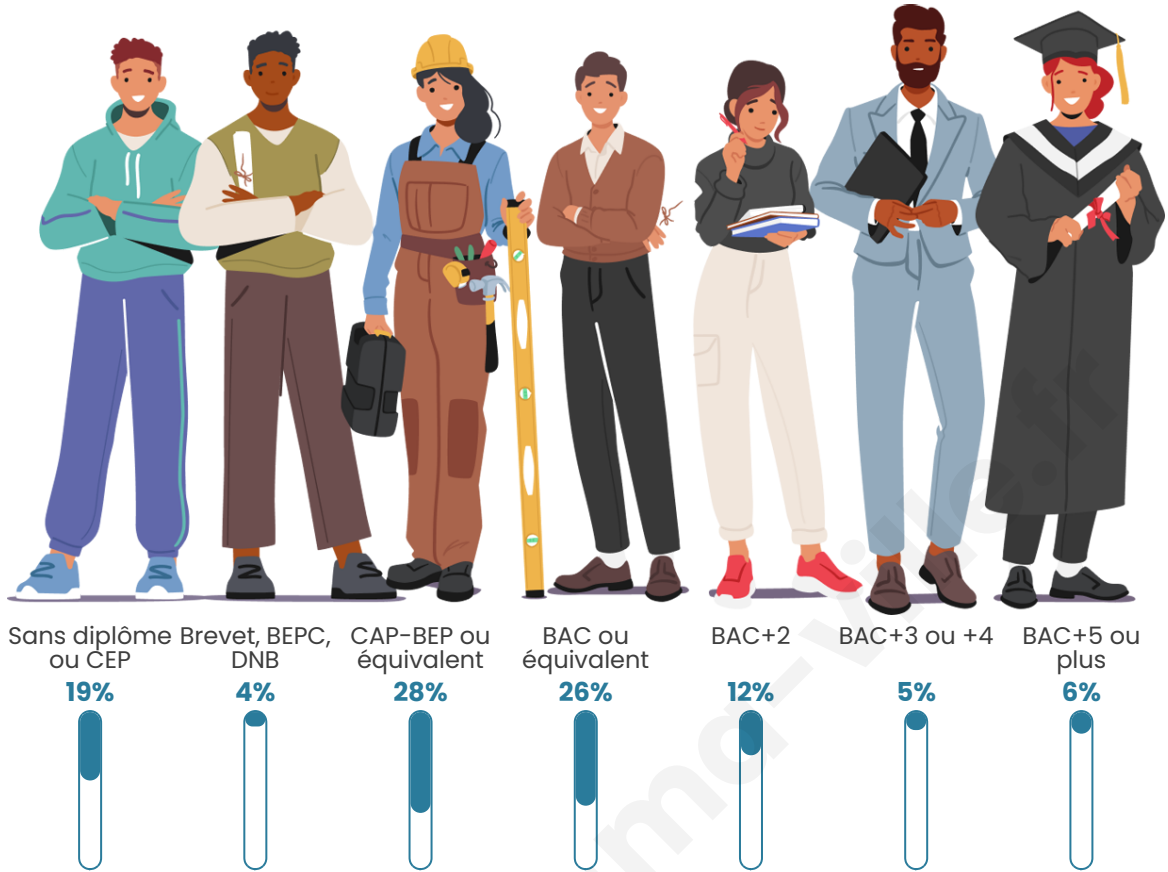

Tranche d'âge

Activité professionnelle

Niveau de diplôme

Composition des ménages

Profils électoraux

Premier tour

	Marine LE PEN	39.47 %
	Emmanuel MACRON	18.42 %
	Jean-Luc MÉLENCHON	13.16 %
	Nicolas DUPONT-AIGNAN	7.89 %
	Valérie PÉCRESSE	5.26 %
	Fabien ROUSSEL	3.95 %
	Éric ZEMMOUR	3.95 %
	Jean LASSALLE	2.63 %
	Anne HIDALGO	2.63 %
	Yannick JADOT	1.32 %
	Philippe POUTOU	1.32 %
	Nathalie ARTHAUD	0.00 %