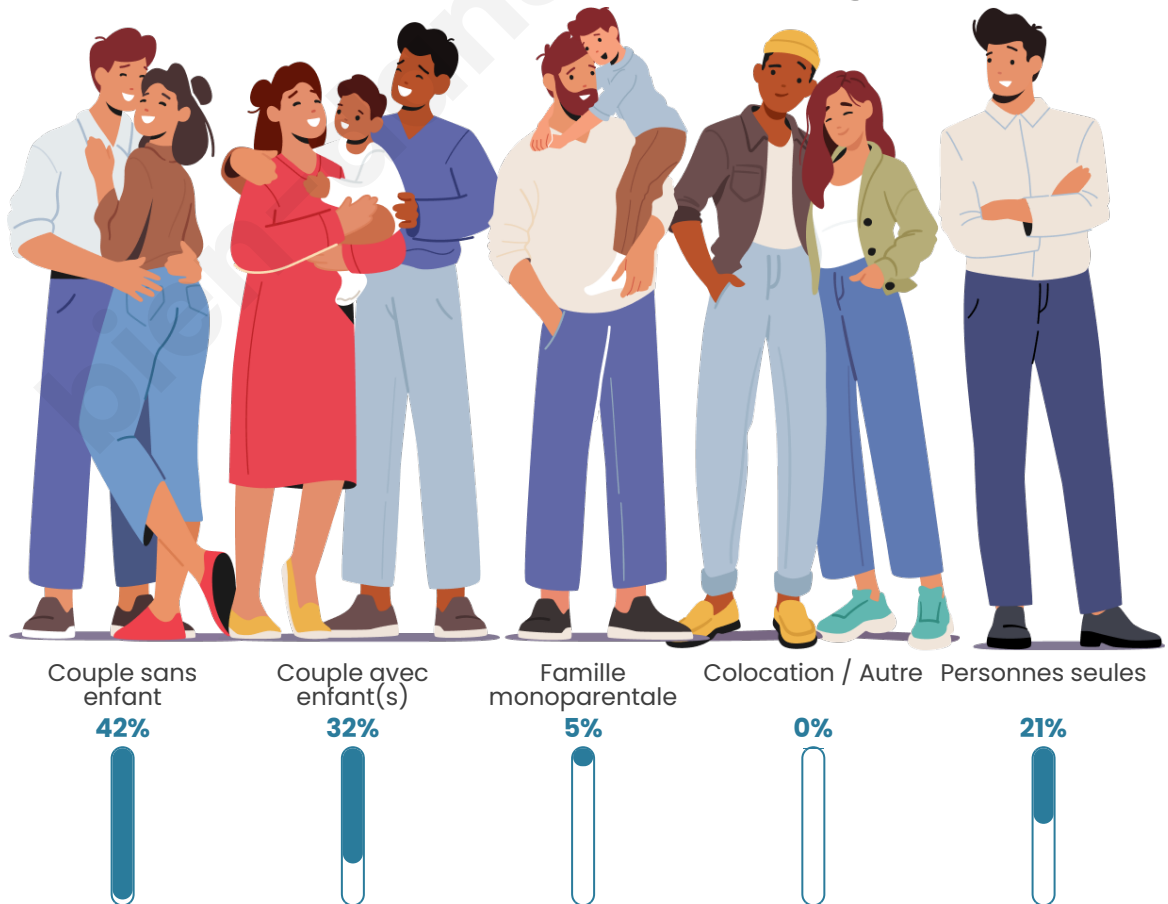

Tranche d'âge

Activité professionnelle

Niveau de diplôme

Composition des ménages

Profils électoraux

Premier tour

	Marine LE PEN	39.47 %
	Emmanuel MACRON	18.42 %
	Jean-Luc MÉLENCHON	13.16 %
	Nicolas DUPONT-AIGNAN	7.89 %
	Valérie PÉCRESSE	5.26 %
	Fabien ROUSSEL	3.95 %
	Éric ZEMMOUR	3.95 %
	Jean LASSALLE	2.63 %
	Anne HIDALGO	2.63 %
	Yannick JADOT	1.32 %
	Philippe POUTOU	1.32 %
	Nathalie ARTHAUD	0.00 %