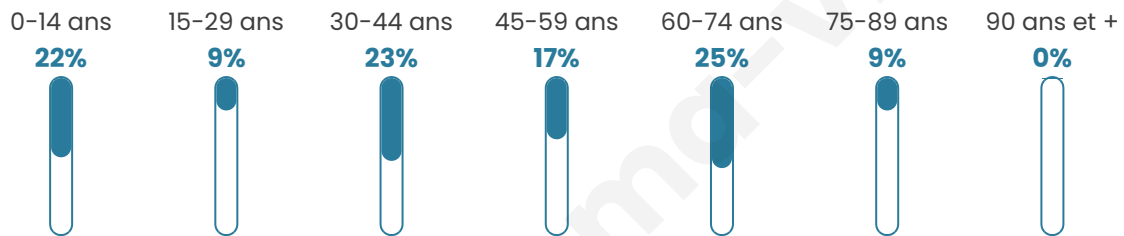

Version web

Ville de Belmont-sur-Vair

Présenté par

BIEN dans
ma **VILLE** 

Sommaire

Situation géographique	3
Statistiques sur la population	4
Evolution du nombre d'habitants	4
Tranche d'âge	5
0-14 ans	5
15-29 ans	5
30-44 ans	5
45-59 ans	5
60-74 ans	5
75-89 ans	5
90 ans et +	5
Activité professionnelle	5
Agriculteurs	5
Artisans, Commerçants	5
Cadres et sup.	5
Professions intermédiaires	5
Employé	5
Ouvrier	5
Retraité	5
Autres	5
Niveau de diplôme	6
Sans diplôme ou CEP	6
Brevet, BEPC, DNB	6
CAP-BEP ou équivalent	6
BAC ou équivalent	6
BAC+2	6
BAC+3 ou +4	6
BAC+5 ou plus	6
Composition des ménages	6
Couple sans enfant	6
Couple avec enfant(s)	6
Famille monoparentale	6
Colocation / Autre	6
Personnes seules	6
Profils électoraux	7
Premier tour	7
Sécurité	8
Evolution du nombre d'infractions	8
Pour comparer	9
Services à la population	10
Commerce	10
Éducation	10
Villes autour de Belmont-sur-Vair	12

43 ans

Pop active

50.4%

Taux chômage

13.2%

Pop densité

21 h/km²

Revenu moyen

Tranche d'âge

Activité professionnelle

Niveau de diplôme

Composition des ménages

Profils électoraux

Premier tour

	Marine LE PEN	39.47 %
	Emmanuel MACRON	18.42 %
	Jean-Luc MÉLENCHON	13.16 %
	Nicolas DUPONT-AIGNAN	7.89 %
	Valérie PÉCRESSE	5.26 %
	Fabien ROUSSEL	3.95 %
	Éric ZEMMOUR	3.95 %
	Jean LASSALLE	2.63 %
	Anne HIDALGO	2.63 %
	Yannick JADOT	1.32 %
	Philippe POUTOU	1.32 %
	Nathalie ARTHAUD	0.00 %