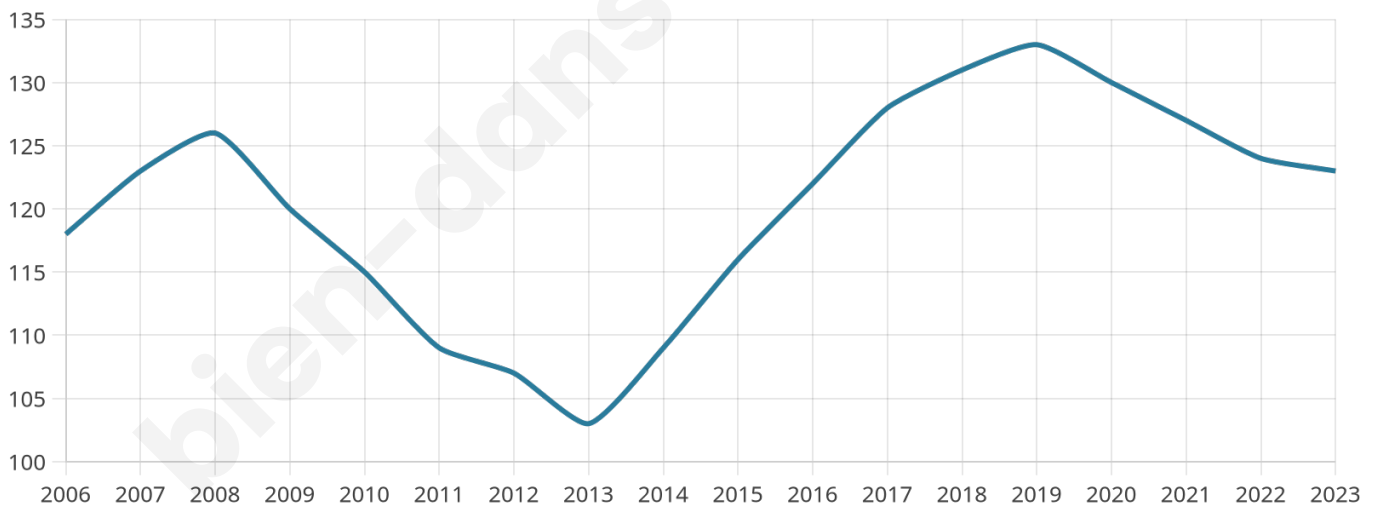

Version web

Ville de Belmont-sur-Vair

Présenté par

BIEN dans
ma **VILLE** 

Sommaire

Situation géographique	3
Statistiques sur la population	4
Evolution du nombre d'habitants	4
Tranche d'âge	5
0-14 ans	5
15-29 ans	5
30-44 ans	5
45-59 ans	5
60-74 ans	5
75-89 ans	5
90 ans et +	5
Activité professionnelle	5
Agriculteurs	5
Artisans, Commerçants	5
Cadres et sup.	5
Professions intermédiaires	5
Employé	5
Ouvrier	5
Retraité	5
Autres	5
Niveau de diplôme	6
Sans diplôme ou CEP	6
Brevet, BEPC, DNB	6
CAP-BEP ou équivalent	6
BAC ou équivalent	6
BAC+2	6
BAC+3 ou +4	6
BAC+5 ou plus	6
Composition des ménages	6
Couple sans enfant	6
Couple avec enfant(s)	6
Famille monoparentale	6
Colocation / Autre	6
Personnes seules	6
Profils électoraux	7
Premier tour	7
Sécurité	8
Evolution du nombre d'infractions	8
Pour comparer	9
Services à la population	10
Commerce	10
Éducation	10
Villes autour de Belmont-sur-Vair	12

43 ans

Pop active

50.4%

Taux chômage

13.2%

Pop densité

21 h/km²

Revenu moyen

22 820 €/an

Evolution du nombre d'habitants

Sources : Institut national de la statistique et des études économiques (insee) selon Les dernières parutions officielles de 2024 portant sur les années 2020, 2021 et 2022.