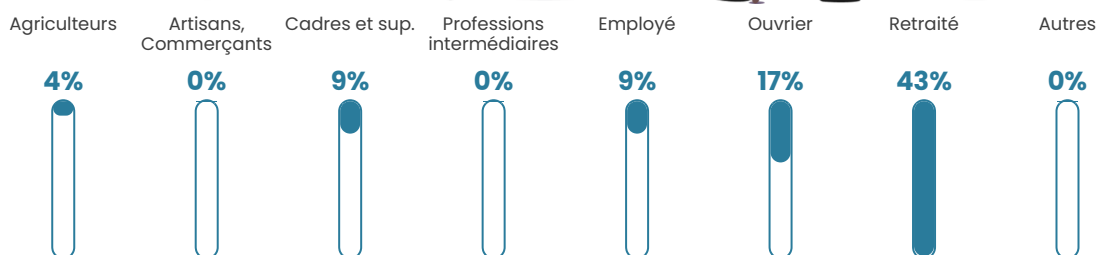

43 ans

Pop active

50.4%

Taux chômage

13.2%

Pop densité

21 h/km²

Revenu moyen

22 820 €/an

Evolution du nombre d'habitants

Sources : Institut national de la statistique et des études économiques (insee) selon Les dernières parutions officielles de 2024 portant sur les années 2020, 2021 et 2022.

Tranche d'âge

Activité professionnelle

Niveau de diplôme

Composition des ménages

Profils électoraux

Premier tour

	Marine LE PEN	39.47 %
	Emmanuel MACRON	18.42 %
	Jean-Luc MÉLENCHON	13.16 %
	Nicolas DUPONT-AIGNAN	7.89 %
	Valérie PÉCRESSE	5.26 %
	Fabien ROUSSEL	3.95 %
	Éric ZEMMOUR	3.95 %
	Jean LASSALLE	2.63 %
	Anne HIDALGO	2.63 %
	Yannick JADOT	1.32 %
	Philippe POUTOU	1.32 %
	Nathalie ARTHAUD	0.00 %