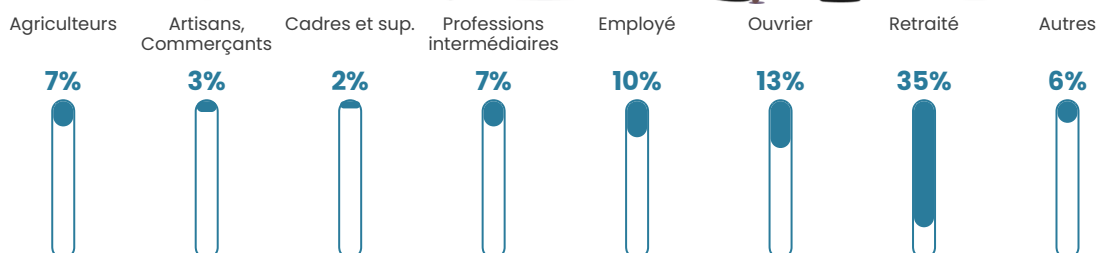

23 h/km²

Revenu moyen

20 720 €/an

Evolution du nombre d'habitants

Sources : Institut national de la statistique et des études économiques (insee) selon Les dernières parutions officielles de 2024 portant sur les années 2020, 2021 et 2022.

Tranche d'âge

Activité professionnelle

Niveau de diplôme

Composition des ménages

Profils électoraux

Premier tour

	Emmanuel MACRON	26.83 %
	Marine LE PEN	18.78 %
	Jean LASSALLE	16.46 %
	Jean-Luc MÉLENCHON	10.73 %
	Valérie PÉCRESSÉ	6.62 %
	Éric ZEMMOUR	6.44 %
	Fabien ROUSSEL	4.47 %
	Yannick JADOT	3.94 %
	Anne HIDALGO	2.15 %
	Nicolas DUPONT-AIGNAN	1.43 %
	Philippe POUTOU	1.25 %
	Nathalie ARTHAUD	0.89 %