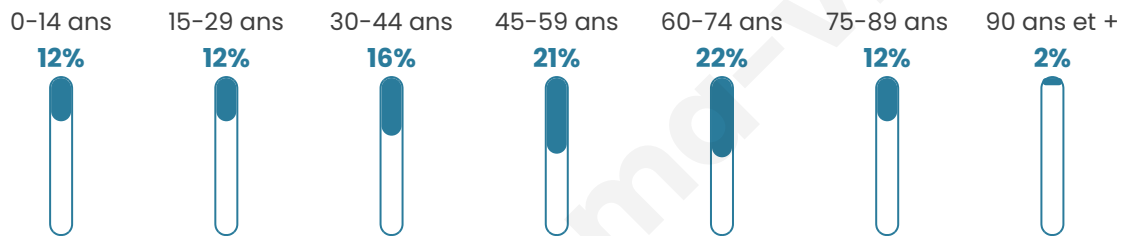

1 001

Age moyen

48 ans

Pop active

39%

Taux chômage

4.2%

Pop densité

23 h/km²

Revenu moyen

20 720 €/an

Evolution du nombre d'habitants

Sources : Institut national de la statistique et des études économiques (insee) selon Les dernières parutions officielles de 2024 portant sur les années 2020, 2021 et 2022.

Tranche d'âge

Activité professionnelle

Niveau de diplôme

Composition des ménages

Profils électoraux

Premier tour

	Emmanuel MACRON	26.83 %
	Marine LE PEN	18.78 %
	Jean LASSALLE	16.46 %
	Jean-Luc MÉLENCHON	10.73 %
	Valérie PÉCRESSÉ	6.62 %
	Éric ZEMMOUR	6.44 %
	Fabien ROUSSEL	4.47 %
	Yannick JADOT	3.94 %
	Anne HIDALGO	2.15 %
	Nicolas DUPONT-AIGNAN	1.43 %
	Philippe POUTOU	1.25 %
	Nathalie ARTHAUD	0.89 %