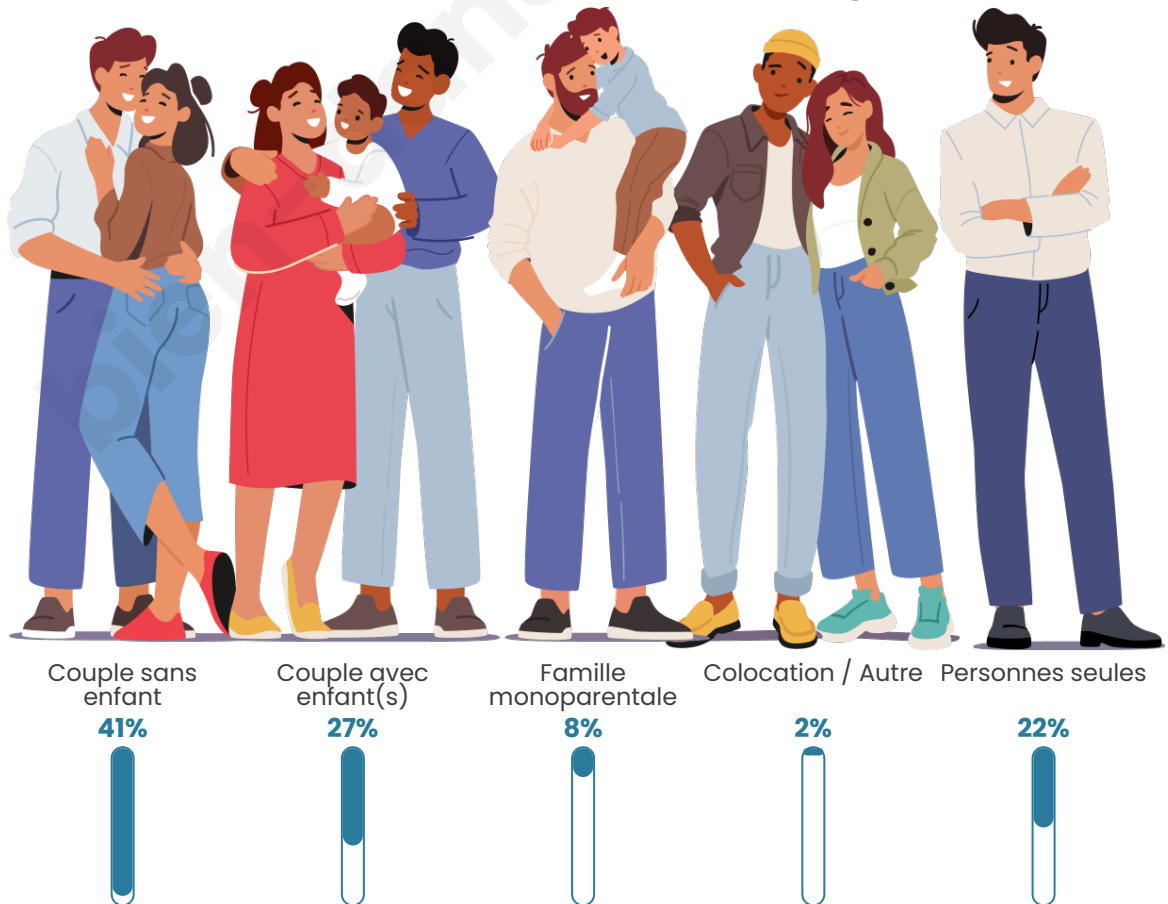

Tranche d'âge

Activité professionnelle

Niveau de diplôme

Composition des ménages

Profils électoraux

Premier tour

	Emmanuel MACRON	26.83 %
	Marine LE PEN	18.78 %
	Jean LASSALLE	16.46 %
	Jean-Luc MÉLENCHON	10.73 %
	Valérie PÉCRESSÉ	6.62 %
	Éric ZEMMOUR	6.44 %
	Fabien ROUSSEL	4.47 %
	Yannick JADOT	3.94 %
	Anne HIDALGO	2.15 %
	Nicolas DUPONT-AIGNAN	1.43 %
	Philippe POUTOU	1.25 %
	Nathalie ARTHAUD	0.89 %