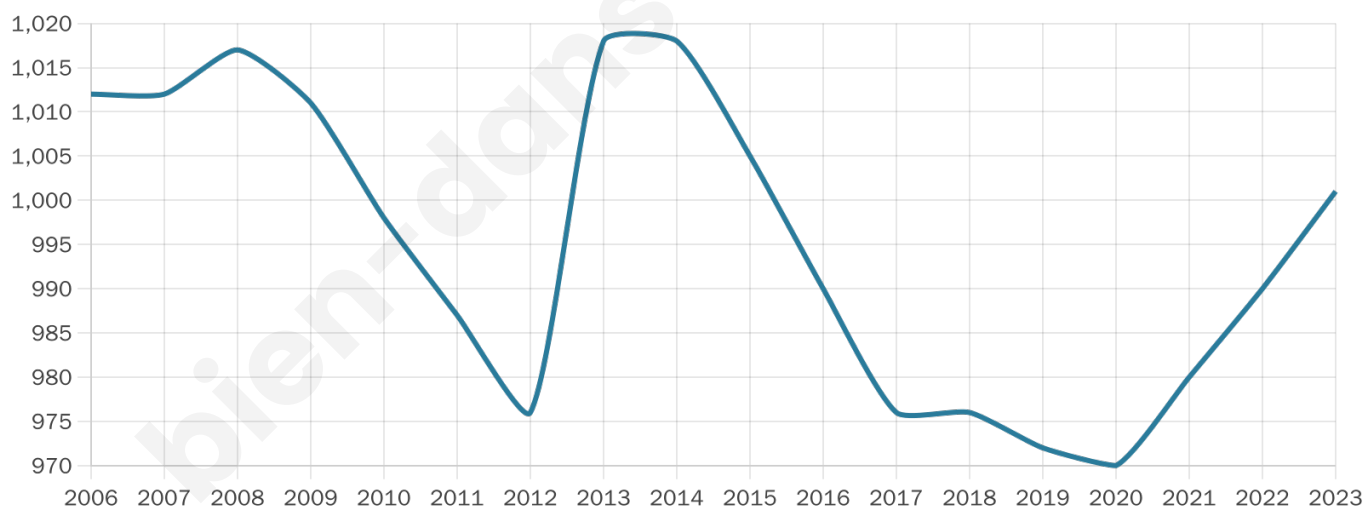

1 001

Age moyen

48 ans

Pop active

39%

Taux chômage

4.2%

Pop densité

23 h/km²

Revenu moyen

20 720 €/an

Evolution du nombre d'habitants

Sources : Institut national de la statistique et des études économiques (insee) selon Les dernières parutions officielles de 2024 portant sur les années 2020, 2021 et 2022.