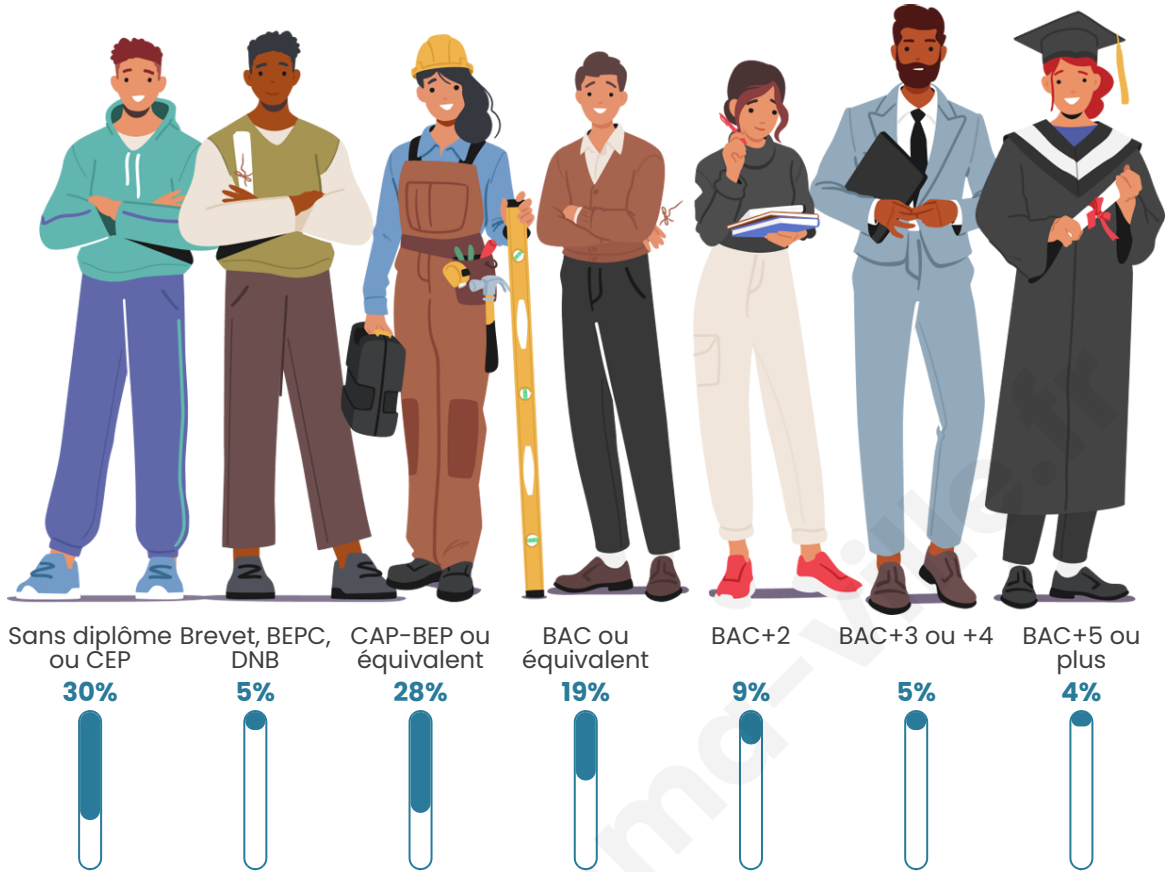

Tranche d'âge

Activité professionnelle

Niveau de diplôme

Composition des ménages

Profils électoraux

Premier tour

	Emmanuel MACRON	26.83 %
	Marine LE PEN	18.78 %
	Jean LASSALLE	16.46 %
	Jean-Luc MÉLENCHON	10.73 %
	Valérie PÉCRESSÉ	6.62 %
	Éric ZEMMOUR	6.44 %
	Fabien ROUSSEL	4.47 %
	Yannick JADOT	3.94 %
	Anne HIDALGO	2.15 %
	Nicolas DUPONT-AIGNAN	1.43 %
	Philippe POUTOU	1.25 %
	Nathalie ARTHAUD	0.89 %