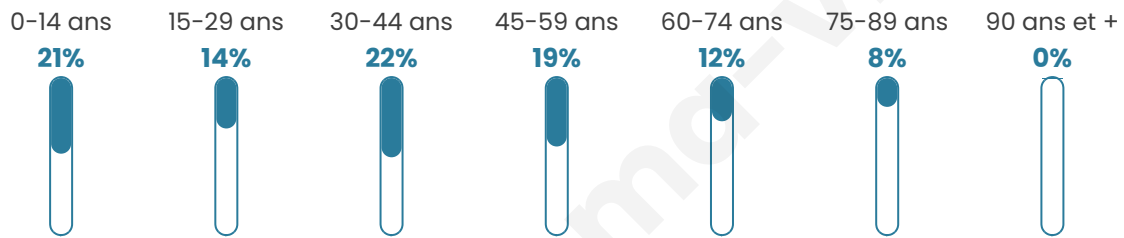

# Statistiques sur la population

Nombre d'habitants

**720**

Age moyen

**39 ans**

Pop active

**49.9%**

Taux chômage

**4.1%**

Pop densité

**720 h/km<sup>2</sup>**

Revenu moyen

**29 010 €/an**

## Evolution du nombre d'habitants

Sources : Institut national de la statistique et des études économiques (insee) selon Les dernières parutions officielles de 2024 portant sur les années 2020, 2021 et 2022.

## Tranche d'âge