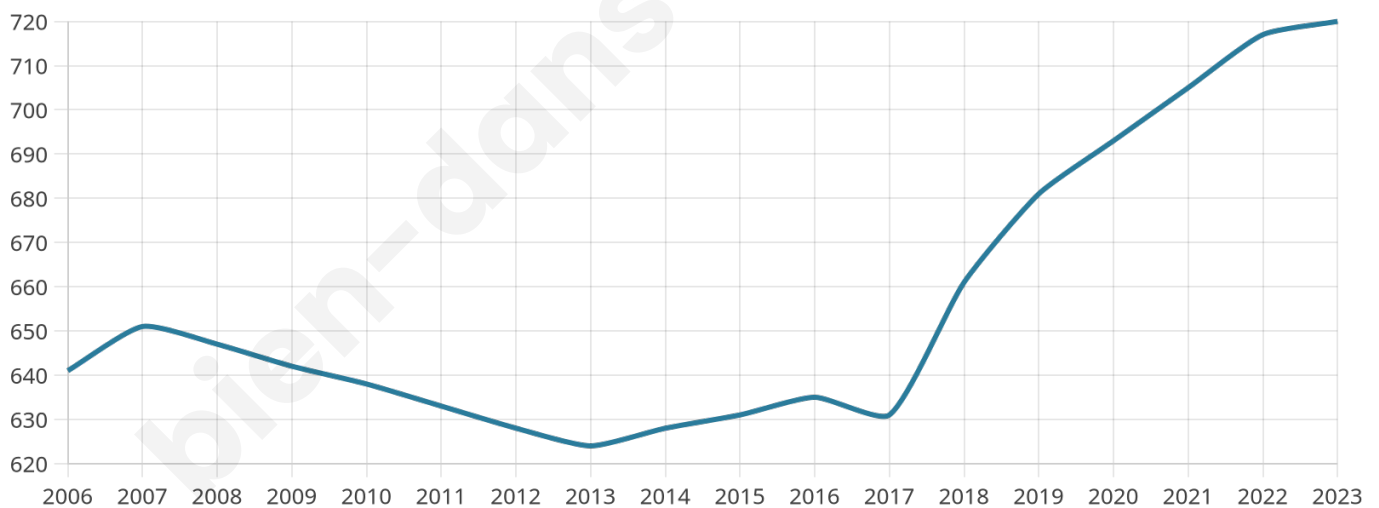

# Statistiques sur la population

Nombre d'habitants

**720**

Age moyen

**39 ans**

Pop active

**49.9%**

Taux chômage

**4.1%**

Pop densité

**720 h/km<sup>2</sup>**

Revenu moyen

**29 010 €/an**

## Evolution du nombre d'habitants

Sources : Institut national de la statistique et des études économiques (insee) selon Les dernières parutions officielles de 2024 portant sur les années 2020, 2021 et 2022.