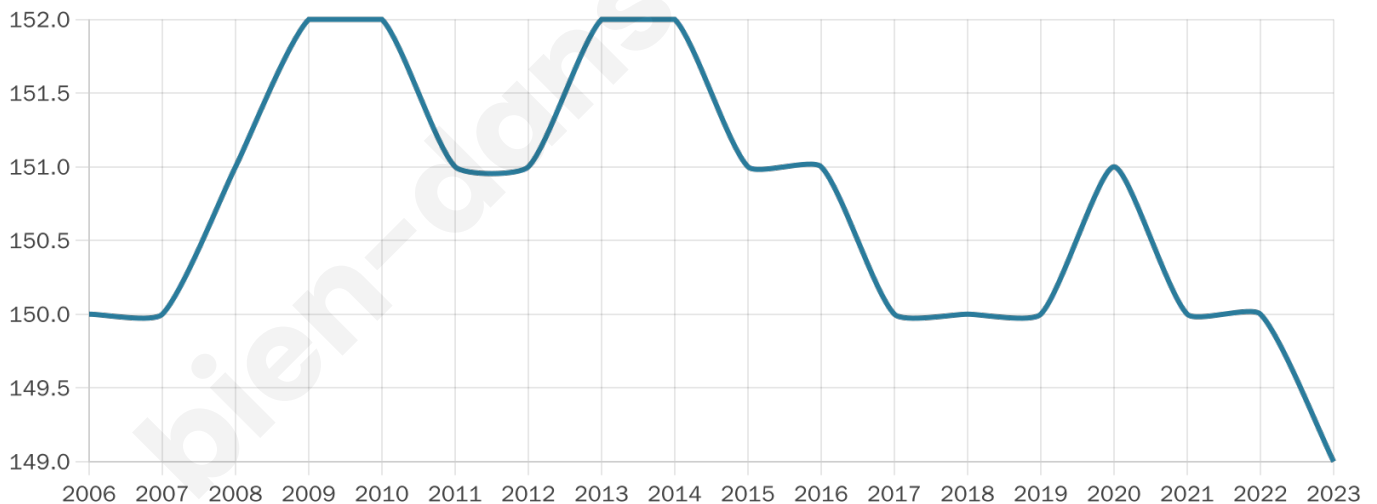

49 ans

Pop active

40.3%

Taux chômage

9%

Pop densité

10 h/km²

Revenu moyen

21 100 €/an

Evolution du nombre d'habitants

Sources : Institut national de la statistique et des études économiques (insee) selon Les dernières parutions officielles de 2024 portant sur les années 2020, 2021 et 2022.