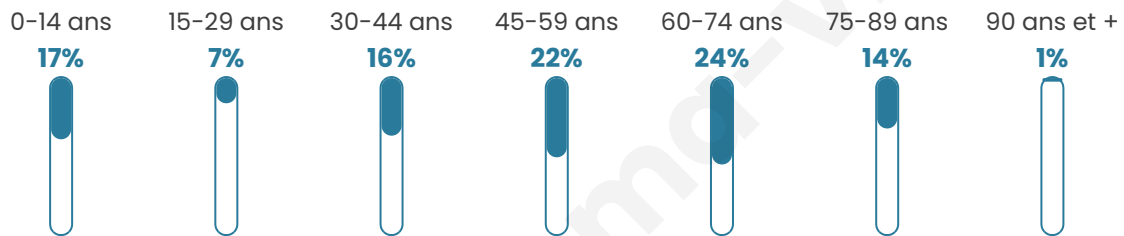

Version web

Ville de Belmont

Présenté par

BIEN dans
ma **VILLE** 

Sommaire

Situation géographique	3
Statistiques sur la population	4
Evolution du nombre d'habitants	4
Tranche d'âge	5
0-14 ans	5
15-29 ans	5
30-44 ans	5
45-59 ans	5
60-74 ans	5
75-89 ans	5
90 ans et +	5
Activité professionnelle	5
Agriculteurs	5
Artisans, Commerçants	5
Cadres et sup.	5
Professions intermédiaires	5
Employé	5
Ouvrier	5
Retraité	5
Autres	5
Niveau de diplôme	6
Sans diplôme ou CEP	6
Brevet, BEPC, DNB	6
CAP-BEP ou équivalent	6
BAC ou équivalent	6
BAC+2	6
BAC+3 ou +4	6
BAC+5 ou plus	6
Composition des ménages	6
Couple sans enfant	6
Couple avec enfant(s)	6
Famille monoparentale	6
Colocation / Autre	6
Personnes seules	6
Profils électoraux	7
Premier tour	7
Sécurité	8
Evolution du nombre d'infractions	8
Pour comparer	9
Services à la population	10
Commerce	10
Éducation	10
Villes autour de Belmont	11

49 ans

Pop active

40.3%

Taux chômage

9%

Pop densité

10 h/km²

Revenu moyen

Tranche d'âge

Activité professionnelle

Niveau de diplôme

Composition des ménages

Profils électoraux

Premier tour

	Emmanuel MACRON	23.30 %
	Marine LE PEN	21.36 %
	Jean LASSALLE	15.53 %
	Jean-Luc MÉLENCHON	11.65 %
	Éric ZEMMOUR	10.68 %
	Anne HIDALGO	4.85 %
	Valérie PÉCRESE	4.85 %
	Yannick JADOT	3.88 %
	Fabien ROUSSEL	2.91 %
	Nicolas DUPONT- AIGNAN	0.97 %
	Nathalie ARTHAUD	0.00 %
	Philippe POUTOU	0.00 %