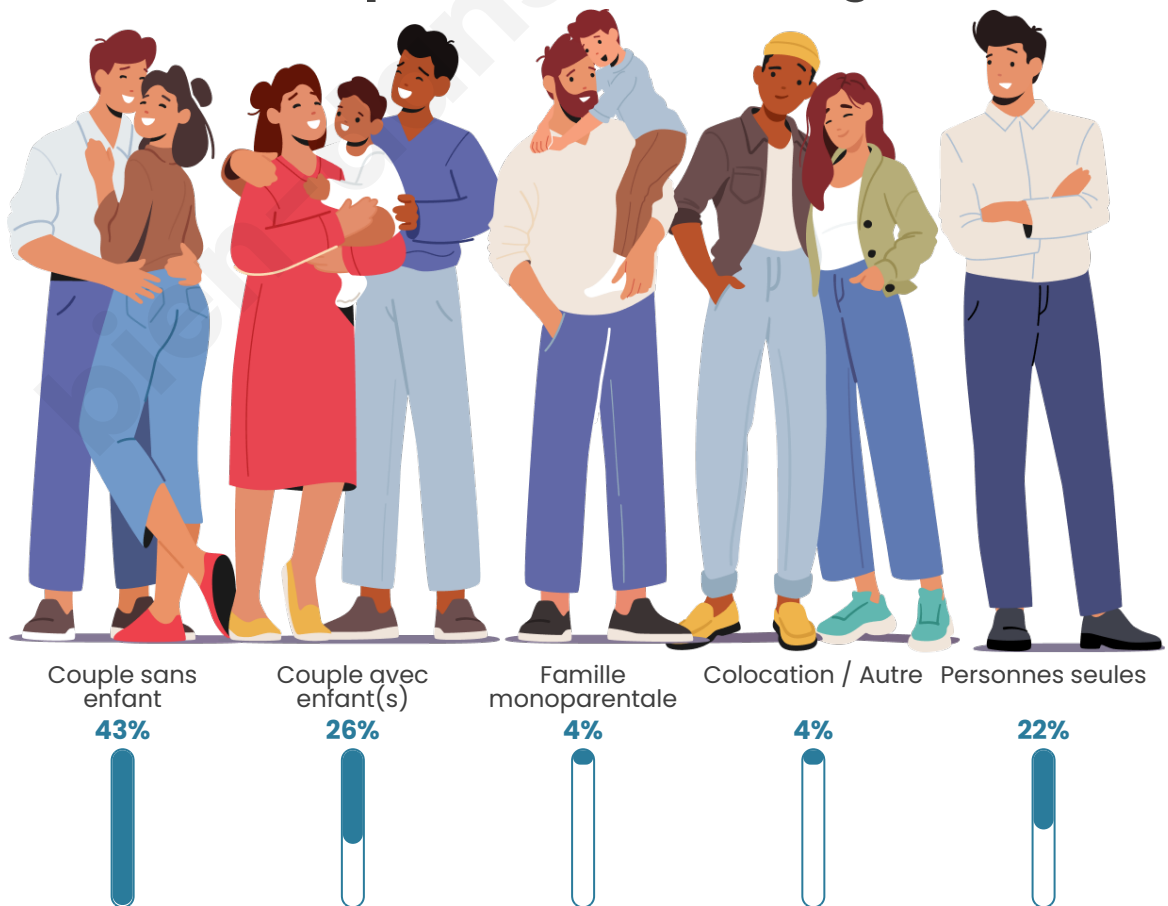

Tranche d'âge

Activité professionnelle

Niveau de diplôme

Composition des ménages

Profils électoraux

Premier tour

	Emmanuel MACRON	23.30 %
	Marine LE PEN	21.36 %
	Jean LASSALLE	15.53 %
	Jean-Luc MÉLENCHON	11.65 %
	Éric ZEMMOUR	10.68 %
	Anne HIDALGO	4.85 %
	Valérie PÉCRESE	4.85 %
	Yannick JADOT	3.88 %
	Fabien ROUSSEL	2.91 %
	Nicolas DUPONT- AIGNAN	0.97 %
	Nathalie ARTHAUD	0.00 %
	Philippe POUTOU	0.00 %