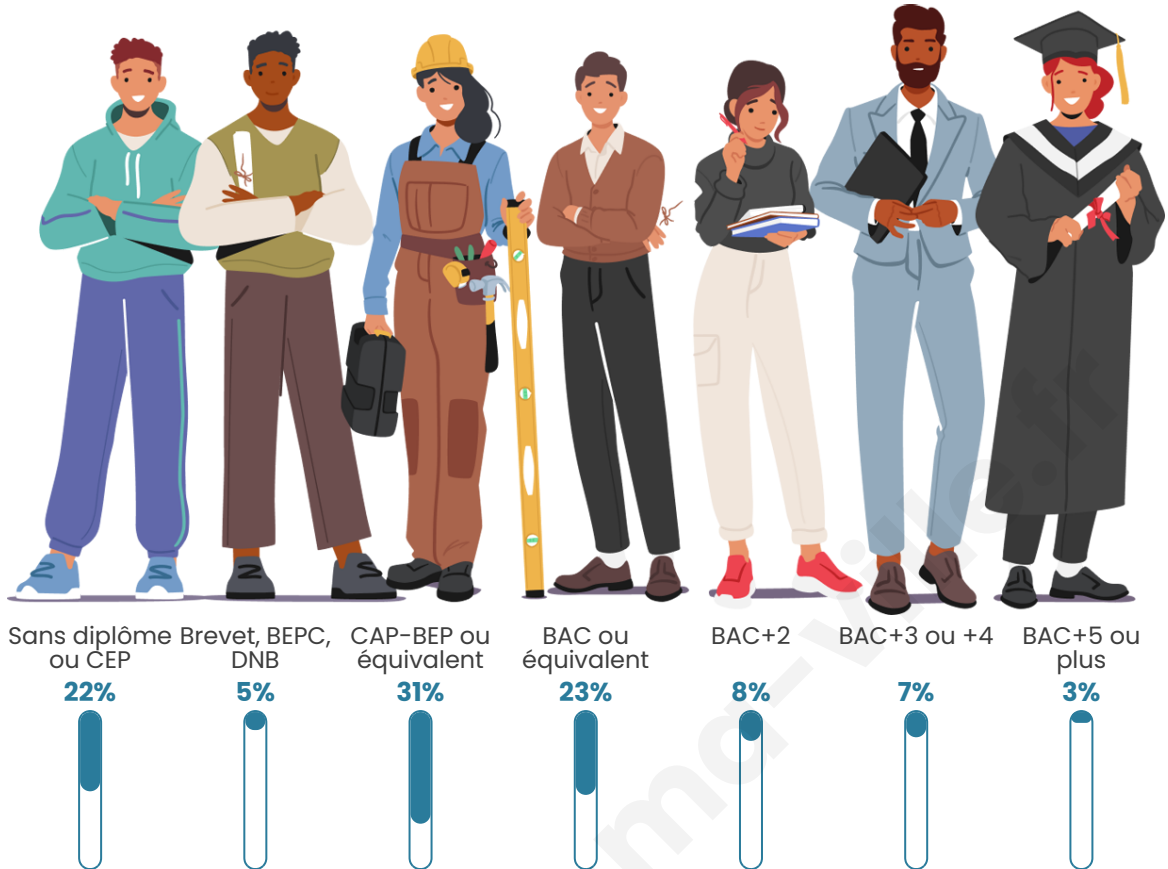

Tranche d'âge

Activité professionnelle

Niveau de diplôme

Composition des ménages

Profils électoraux

Premier tour

	Emmanuel MACRON	23.30 %
	Marine LE PEN	21.36 %
	Jean LASSALLE	15.53 %
	Jean-Luc MÉLENCHON	11.65 %
	Éric ZEMMOUR	10.68 %
	Anne HIDALGO	4.85 %
	Valérie PÉCRESE	4.85 %
	Yannick JADOT	3.88 %
	Fabien ROUSSEL	2.91 %
	Nicolas DUPONT- AIGNAN	0.97 %
	Nathalie ARTHAUD	0.00 %
	Philippe POUTOU	0.00 %