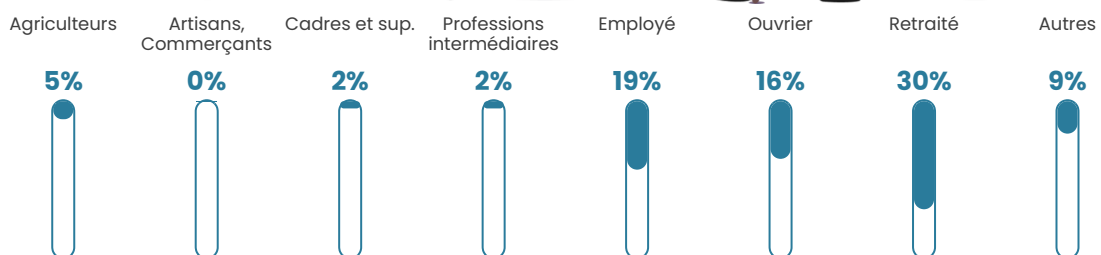

54 h/km²

Revenu moyen

21 910 €/an

Evolution du nombre d'habitants

Sources : Institut national de la statistique et des études économiques (insee) selon Les dernières parutions officielles de 2024 portant sur les années 2020, 2021 et 2022.

Tranche d'âge

Activité professionnelle

Niveau de diplôme

Composition des ménages

Profils électoraux

Premier tour

	Marine LE PEN	39.13 %
	Emmanuel MACRON	31.88 %
	Valérie PÉCRESE	7.25 %
	Éric ZEMMOUR	6.52 %
	Jean LASSALLE	5.07 %
	Jean-Luc MÉLENCHON	4.35 %
	Philippe POUTOU	2.17 %
	Nathalie ARTHAUD	1.45 %
	Yannick JADOT	1.45 %
	Anne HIDALGO	0.72 %
	Fabien ROUSSEL	0.00 %
	Nicolas DUPONT- AIGNAN	0.00 %