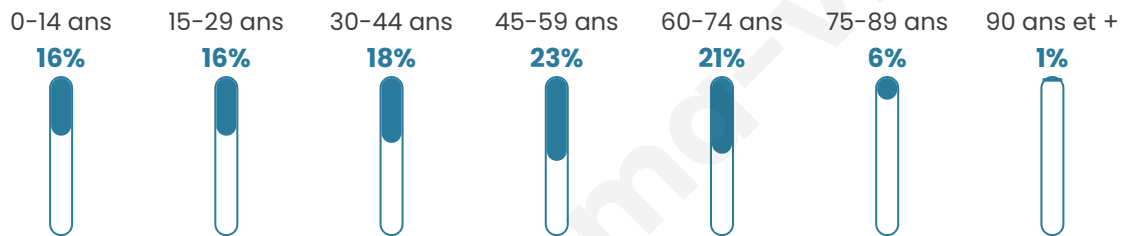

214

Age moyen

42 ans

Pop active

50.9%

Taux chômage

7.5%

Pop densité

54 h/km²

Revenu moyen

21 910 €/an

Evolution du nombre d'habitants

Sources : Institut national de la statistique et des études économiques (insee) selon Les dernières parutions officielles de 2024 portant sur les années 2020, 2021 et 2022.

Tranche d'âge

Activité professionnelle

Niveau de diplôme

Composition des ménages

Profils électoraux

Premier tour

	Marine LE PEN	39.13 %
	Emmanuel MACRON	31.88 %
	Valérie PÉCRESE	7.25 %
	Éric ZEMMOUR	6.52 %
	Jean LASSALLE	5.07 %
	Jean-Luc MÉLENCHON	4.35 %
	Philippe POUTOU	2.17 %
	Nathalie ARTHAUD	1.45 %
	Yannick JADOT	1.45 %
	Anne HIDALGO	0.72 %
	Fabien ROUSSEL	0.00 %
	Nicolas DUPONT- AIGNAN	0.00 %