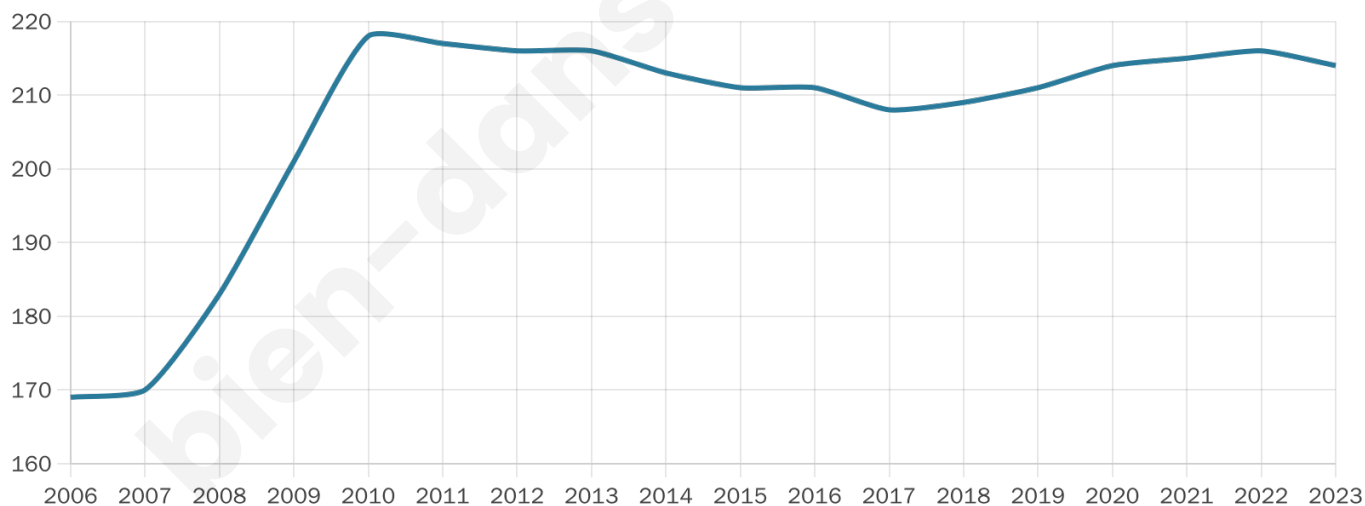

Version web

Ville de Belluire

Présenté par

BIEN dans
ma **VILLE** 

Sommaire

Situation géographique	3
Statistiques sur la population	4
Evolution du nombre d'habitants	4
Tranche d'âge	5
0-14 ans	5
15-29 ans	5
30-44 ans	5
45-59 ans	5
60-74 ans	5
75-89 ans	5
90 ans et +	5
Activité professionnelle	5
Agriculteurs	5
Artisans, Commerçants	5
Cadres et sup.	5
Professions intermédiaires	5
Employé	5
Ouvrier	5
Retraité	5
Autres	5
Niveau de diplôme	6
Sans diplôme ou CEP	6
Brevet, BEPC, DNB	6
CAP-BEP ou équivalent	6
BAC ou équivalent	6
BAC+2	6
BAC+3 ou +4	6
BAC+5 ou plus	6
Composition des ménages	6
Couple sans enfant	6
Couple avec enfant(s)	6
Famille monoparentale	6
Colocation / Autre	6
Personnes seules	6
Profils électoraux	7
Premier tour	7
Sécurité	8
Evolution du nombre d'infractions	8
Pour comparer	9
Services à la population	10
Commerce	10
Éducation	10
Villes autour de Belluire	11

214

Age moyen

42 ans

Pop active

50.9%

Taux chômage

7.5%

Pop densité

54 h/km²

Revenu moyen

21 910 €/an

Evolution du nombre d'habitants

Sources : Institut national de la statistique et des études économiques (insee) selon Les dernières parutions officielles de 2024 portant sur les années 2020, 2021 et 2022.