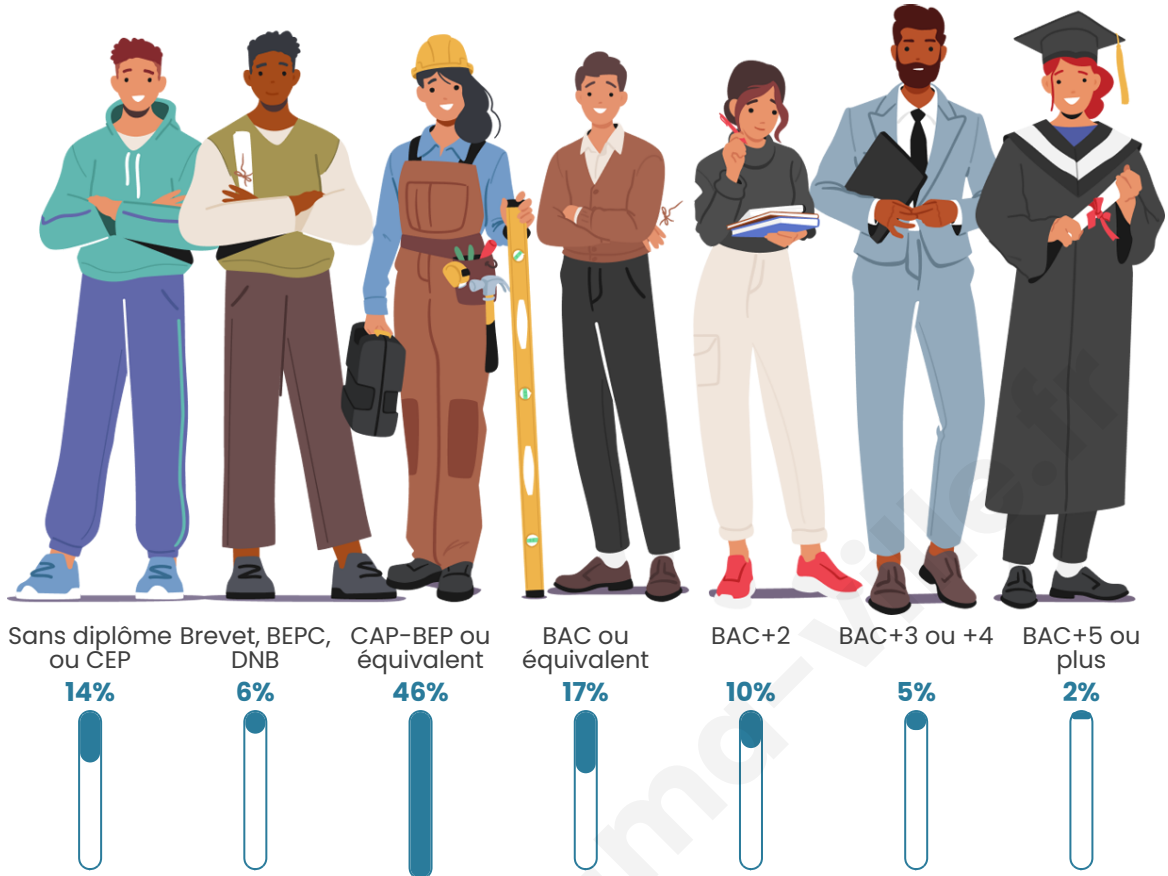

214

Age moyen

42 ans

Pop active

50.9%

Taux chômage

7.5%

Pop densité

Tranche d'âge

Activité professionnelle

Niveau de diplôme

Composition des ménages

Profils électoraux

Premier tour

	Marine LE PEN	39.13 %
	Emmanuel MACRON	31.88 %
	Valérie PÉCRESE	7.25 %
	Éric ZEMMOUR	6.52 %
	Jean LASSALLE	5.07 %
	Jean-Luc MÉLENCHON	4.35 %
	Philippe POUTOU	2.17 %
	Nathalie ARTHAUD	1.45 %
	Yannick JADOT	1.45 %
	Anne HIDALGO	0.72 %
	Fabien ROUSSEL	0.00 %
	Nicolas DUPONT- AIGNAN	0.00 %