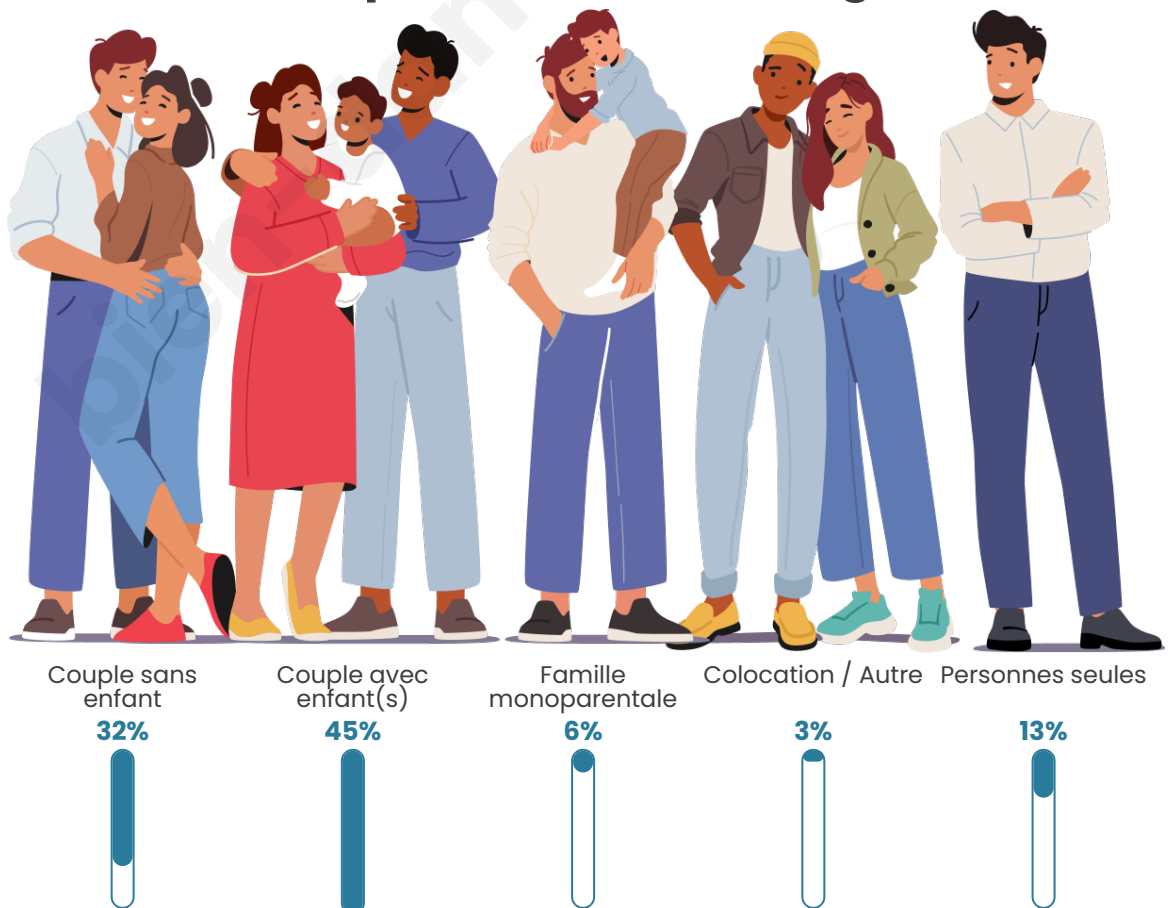

Tranche d'âge

Activité professionnelle

Niveau de diplôme

Composition des ménages

Profils électoraux

Premier tour

	Marine LE PEN	39.13 %
	Emmanuel MACRON	31.88 %
	Valérie PÉCRESE	7.25 %
	Éric ZEMMOUR	6.52 %
	Jean LASSALLE	5.07 %
	Jean-Luc MÉLENCHON	4.35 %
	Philippe POUTOU	2.17 %
	Nathalie ARTHAUD	1.45 %
	Yannick JADOT	1.45 %
	Anne HIDALGO	0.72 %
	Fabien ROUSSEL	0.00 %
	Nicolas DUPONT- AIGNAN	0.00 %