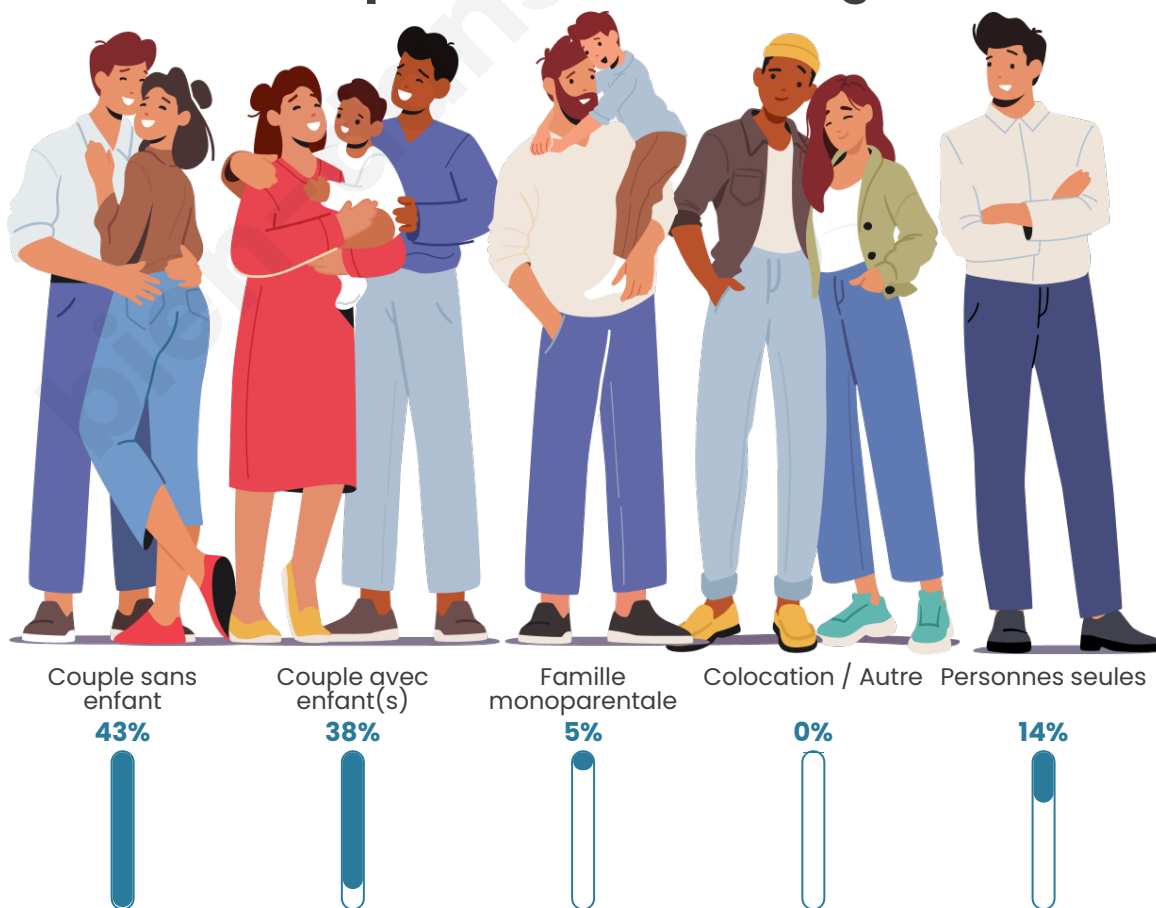

Tranche d'âge

Activité professionnelle

Niveau de diplôme

Composition des ménages

Profils électoraux

Premier tour

	Emmanuel MACRON	32.02 %
	Marine LE PEN	30.77 %
	Jean-Luc MÉLENCHON	13.72 %
	Valérie PÉCRESSÉ	6.86 %
	Jean LASSALLE	3.33 %
	Éric ZEMMOUR	3.12 %
	Yannick JADOT	2.29 %
	Fabien ROUSSEL	2.08 %
	Philippe POUTOU	2.08 %
	Nicolas DUPONT- AIGNAN	1.46 %
	Anne HIDALGO	1.25 %
	Nathalie ARTHAUD	1.04 %