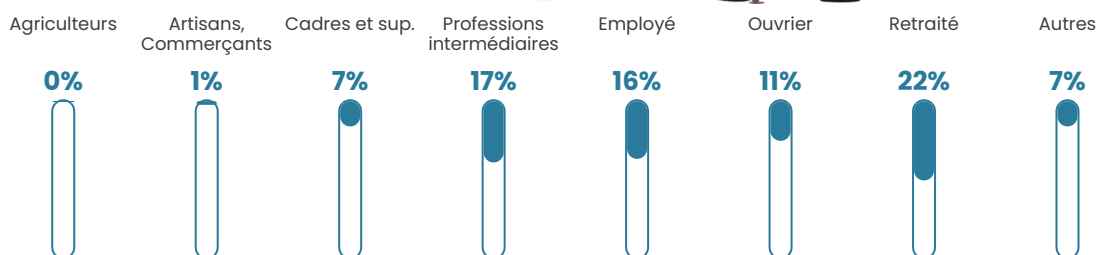

Revenu moyen

24 740 €/an

Evolution du nombre d'habitants

Sources : Institut national de la statistique et des études économiques (insee) selon Les dernières parutions officielles de 2024 portant sur les années 2020, 2021 et 2022.

Tranche d'âge

Activité professionnelle

Niveau de diplôme

Composition des ménages

Profils électoraux

Premier tour

	Emmanuel MACRON	32.02 %
	Marine LE PEN	30.77 %
	Jean-Luc MÉLENCHON	13.72 %
	Valérie PÉCRESSÉ	6.86 %
	Jean LASSALLE	3.33 %
	Éric ZEMMOUR	3.12 %
	Yannick JADOT	2.29 %
	Fabien ROUSSEL	2.08 %
	Philippe POUTOU	2.08 %
	Nicolas DUPONT- AIGNAN	1.46 %
	Anne HIDALGO	1.25 %
	Nathalie ARTHAUD	1.04 %