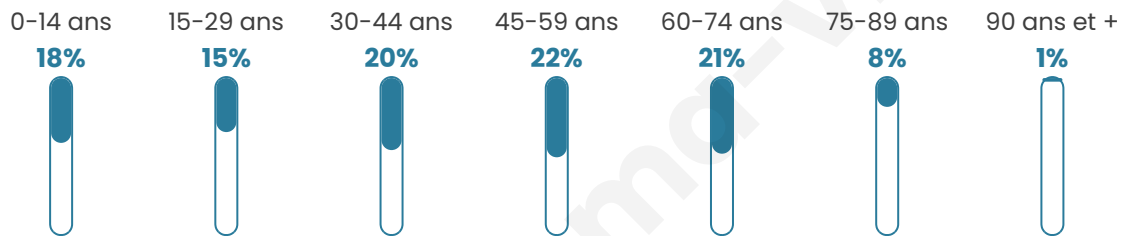

Age moyen

43 ans

Pop active

50.3%

Taux chômage

4.9%

Pop densité

55 h/km²

Revenu moyen

24 740 €/an

Evolution du nombre d'habitants

Sources : Institut national de la statistique et des études économiques (insee) selon Les dernières parutions officielles de 2024 portant sur les années 2020, 2021 et 2022.

Tranche d'âge

Activité professionnelle

Niveau de diplôme

Composition des ménages

Profils électoraux

Premier tour

	Emmanuel MACRON	32.02 %
	Marine LE PEN	30.77 %
	Jean-Luc MÉLENCHON	13.72 %
	Valérie PÉCRESSÉ	6.86 %
	Jean LASSALLE	3.33 %
	Éric ZEMMOUR	3.12 %
	Yannick JADOT	2.29 %
	Fabien ROUSSEL	2.08 %
	Philippe POUTOU	2.08 %
	Nicolas DUPONT- AIGNAN	1.46 %
	Anne HIDALGO	1.25 %
	Nathalie ARTHAUD	1.04 %

616 inscrits

Participation : 81.82%

Votes blancs : 1.79%

Votes nuls : 2.78%

Second tour

	Emmanuel MACRON	52,97 %
	Marine LE PEN	47,03 %

616 inscrits

Participation : 82.31%