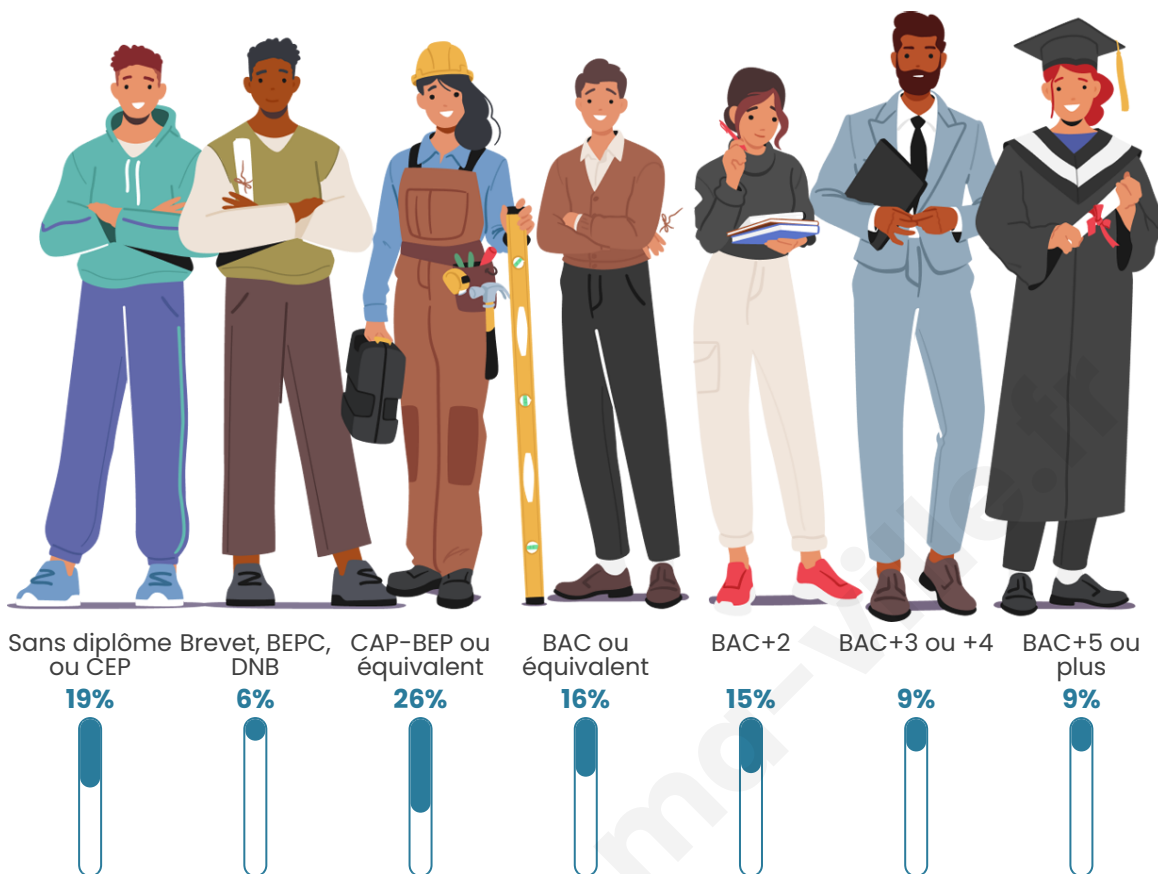

Age moyen

43 ans

Pop active

50.3%

Taux chômage

4.9%

Pop densité

55 h/km²

Tranche d'âge

Activité professionnelle

Niveau de diplôme

Composition des ménages

Profils électoraux

Premier tour

	Emmanuel MACRON	32.02 %
	Marine LE PEN	30.77 %
	Jean-Luc MÉLENCHON	13.72 %
	Valérie PÉCRESSÉ	6.86 %
	Jean LASSALLE	3.33 %
	Éric ZEMMOUR	3.12 %
	Yannick JADOT	2.29 %
	Fabien ROUSSEL	2.08 %
	Philippe POUTOU	2.08 %
	Nicolas DUPONT- AIGNAN	1.46 %
	Anne HIDALGO	1.25 %
	Nathalie ARTHAUD	1.04 %