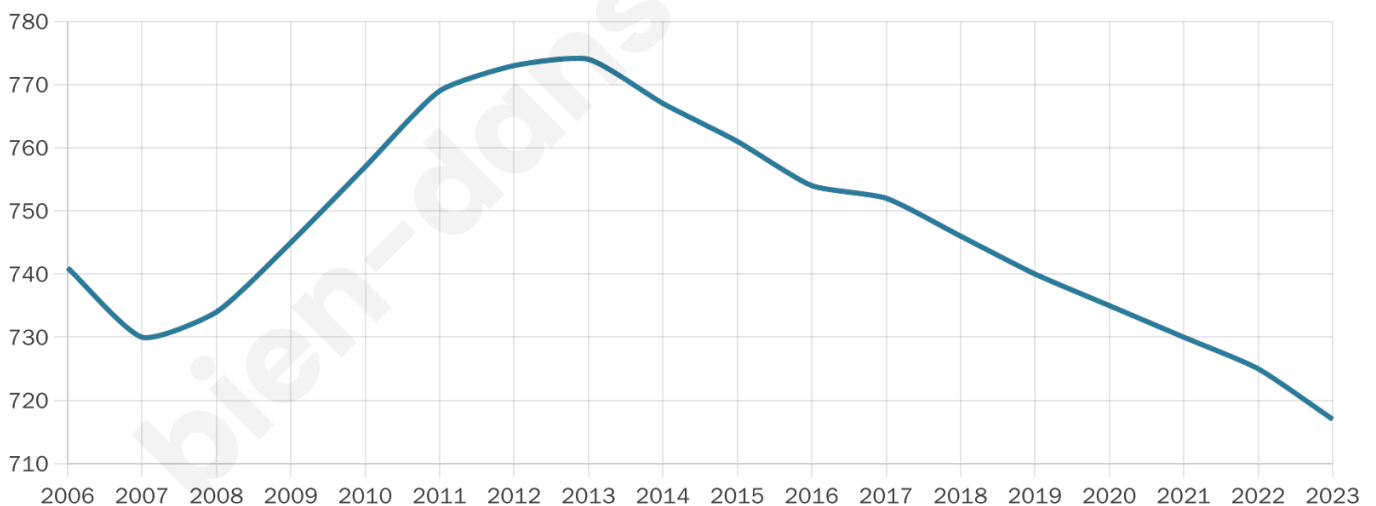

Age moyen

43 ans

Pop active

50.3%

Taux chômage

4.9%

Pop densité

55 h/km²

Revenu moyen

24 740 €/an

Evolution du nombre d'habitants

Sources : Institut national de la statistique et des études économiques (insee) selon Les dernières parutions officielles de 2024 portant sur les années 2020, 2021 et 2022.