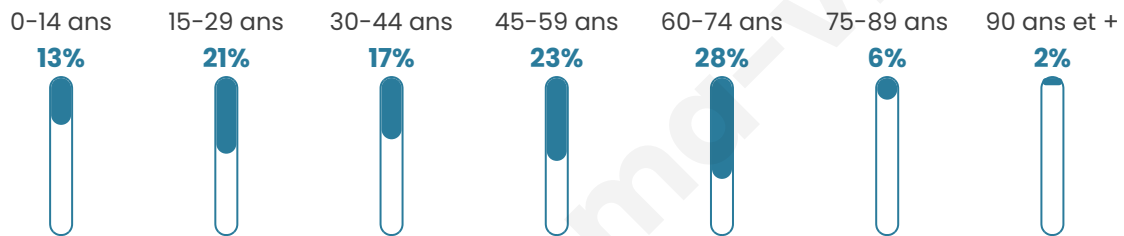

Version web

Ville de Belloy-Saint-Léonard

Présenté par

BIEN dans ma **VILLE** 

Sommaire

Situation géographique	3
Statistiques sur la population	4
Evolution du nombre d'habitants	4
Tranche d'âge	5
0-14 ans	5
15-29 ans	5
30-44 ans	5
45-59 ans	5
60-74 ans	5
75-89 ans	5
90 ans et +	5
Activité professionnelle	5
Agriculteurs	5
Artisans, Commerçants	5
Cadres et sup.	5
Professions intermédiaires	5
Employé	5
Ouvrier	5
Retraité	5
Autres	5
Niveau de diplôme	6
Sans diplôme ou CEP	6
Brevet, BEPC, DNB	6
CAP-BEP ou équivalent	6
BAC ou équivalent	6
BAC+2	6
BAC+3 ou +4	6
BAC+5 ou plus	6
Composition des ménages	6
Couple sans enfant	6
Couple avec enfant(s)	6
Famille monoparentale	6
Colocation / Autre	6
Personnes seules	6
Profils électoraux	7
Premier tour	7
Sécurité	8
Evolution du nombre d'infractions	8
Pour comparer	9
Services à la population	10
Commerce	10
Éducation	10
Villes autour de Belloy-Saint-Léonard	12

45 ans

Pop active

52.5%

Taux chômage

9.4%

Pop densité

13 h/km²

Revenu moyen

NC

Evolution du nombre d'habitants

Sources : Institut national de la statistique et des études économiques (insee) selon Les dernières parutions officielles de 2024 portant sur les années 2020, 2021 et 2022.

Tranche d'âge

Activité professionnelle

Niveau de diplôme

Composition des ménages

Profils électoraux

Premier tour

	Emmanuel MACRON	35.94 %
	Marine LE PEN	32.81 %
	Valérie PÉCRESE	12.50 %
	Jean-Luc MÉLENCHON	6.25 %
	Yannick JADOT	4.69 %
	Fabien ROUSSEL	1.56 %
	Jean LASSALLE	1.56 %
	Éric ZEMMOUR	1.56 %
	Anne HIDALGO	1.56 %
	Nicolas DUPONT-AIGNAN	1.56 %
	Nathalie ARTHAUD	0.00 %
	Philippe POUTOU	0.00 %