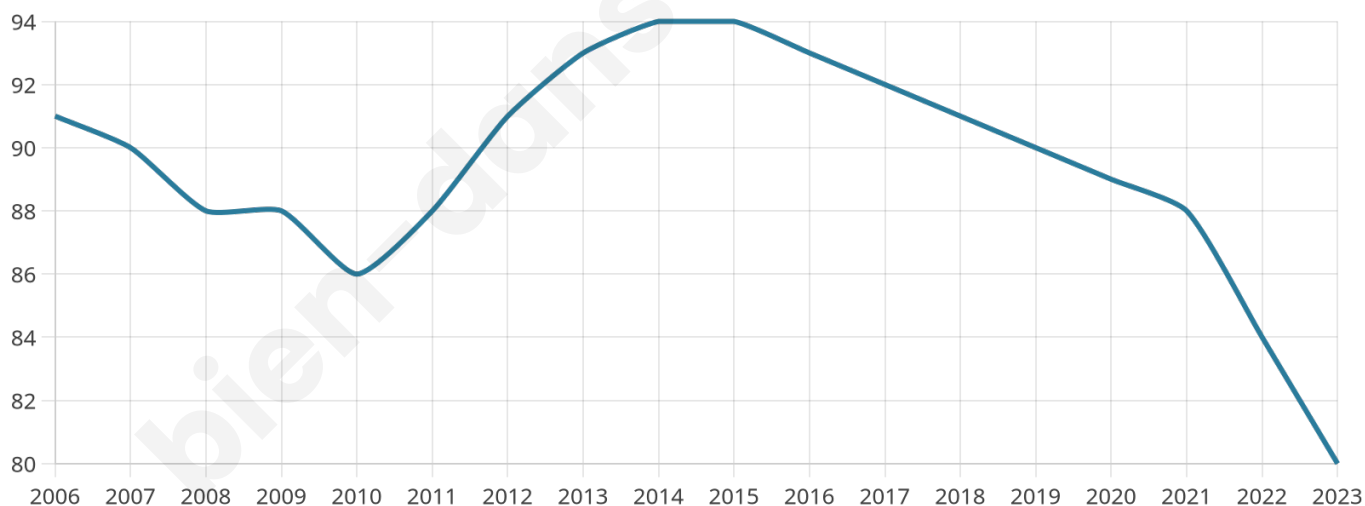

Version web

Ville de Belloy-Saint-Léonard

Présenté par

BIEN dans ma **VILLE** 

Sommaire

Situation géographique	3
Statistiques sur la population	4
Evolution du nombre d'habitants	4
Tranche d'âge	5
0-14 ans	5
15-29 ans	5
30-44 ans	5
45-59 ans	5
60-74 ans	5
75-89 ans	5
90 ans et +	5
Activité professionnelle	5
Agriculteurs	5
Artisans, Commerçants	5
Cadres et sup.	5
Professions intermédiaires	5
Employé	5
Ouvrier	5
Retraité	5
Autres	5
Niveau de diplôme	6
Sans diplôme ou CEP	6
Brevet, BEPC, DNB	6
CAP-BEP ou équivalent	6
BAC ou équivalent	6
BAC+2	6
BAC+3 ou +4	6
BAC+5 ou plus	6
Composition des ménages	6
Couple sans enfant	6
Couple avec enfant(s)	6
Famille monoparentale	6
Colocation / Autre	6
Personnes seules	6
Profils électoraux	7
Premier tour	7
Sécurité	8
Evolution du nombre d'infractions	8
Pour comparer	9
Services à la population	10
Commerce	10
Éducation	10
Villes autour de Belloy-Saint-Léonard	12

45 ans

Pop active

52.5%

Taux chômage

9.4%

Pop densité

13 h/km²

Revenu moyen

NC

Evolution du nombre d'habitants

Sources : Institut national de la statistique et des études économiques (insee) selon Les dernières parutions officielles de 2024 portant sur les années 2020, 2021 et 2022.