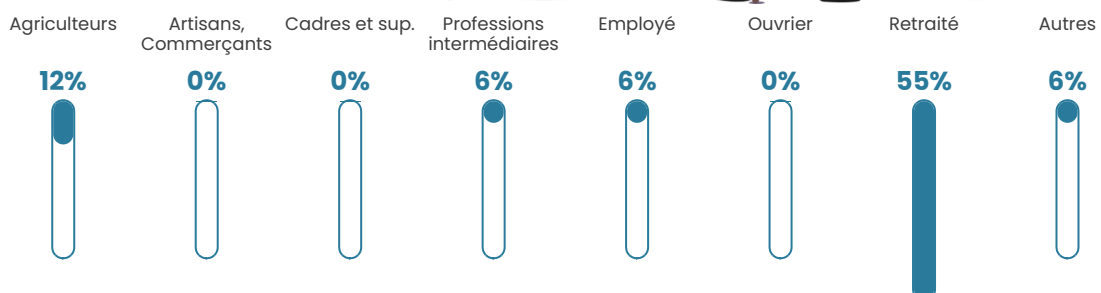

45 ans

Pop active

52.5%

Taux chômage

9.4%

Pop densité

13 h/km²

Revenu moyen

NC

Evolution du nombre d'habitants

Sources : Institut national de la statistique et des études économiques (insee) selon Les dernières parutions officielles de 2024 portant sur les années 2020, 2021 et 2022.

Tranche d'âge

Activité professionnelle

Niveau de diplôme

Composition des ménages

Profils électoraux

Premier tour

	Emmanuel MACRON	35.94 %
	Marine LE PEN	32.81 %
	Valérie PÉCRESE	12.50 %
	Jean-Luc MÉLENCHON	6.25 %
	Yannick JADOT	4.69 %
	Fabien ROUSSEL	1.56 %
	Jean LASSALLE	1.56 %
	Éric ZEMMOUR	1.56 %
	Anne HIDALGO	1.56 %
	Nicolas DUPONT-AIGNAN	1.56 %
	Nathalie ARTHAUD	0.00 %
	Philippe POUTOU	0.00 %