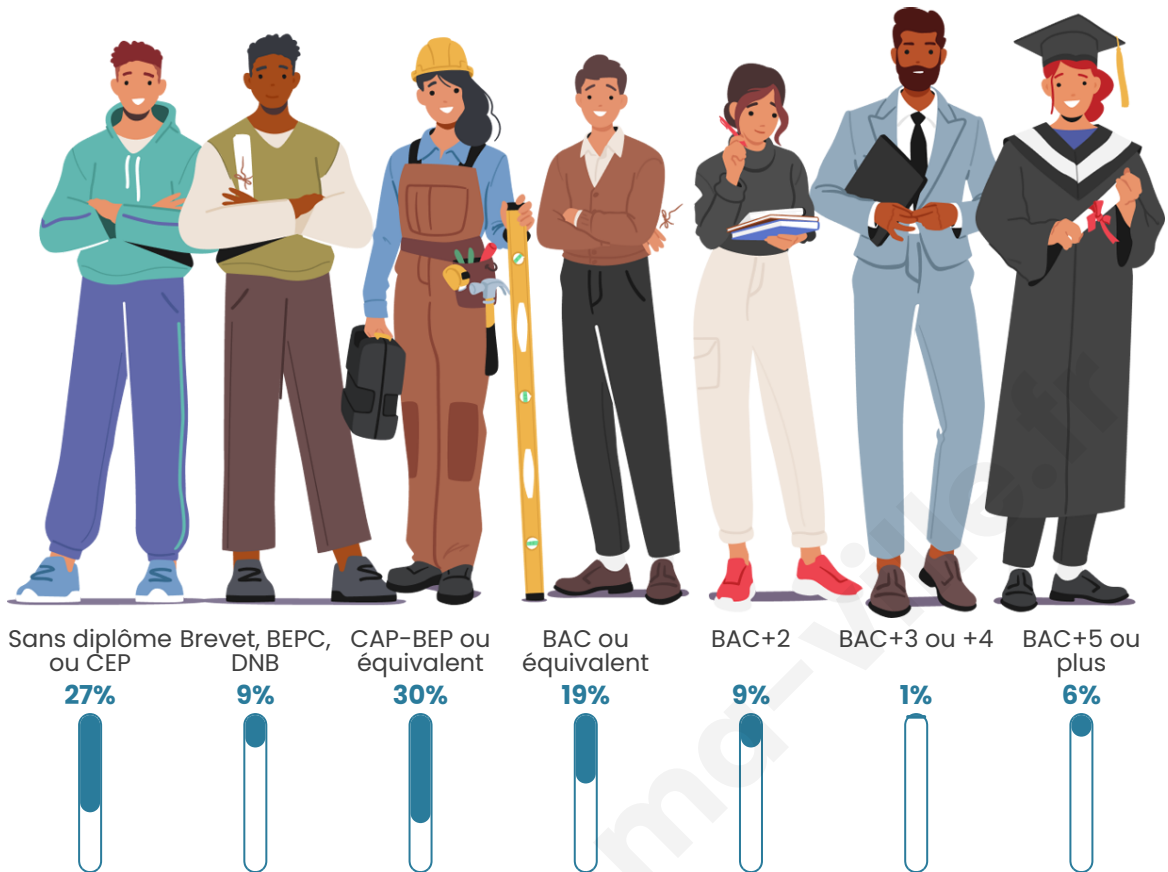

Tranche d'âge

Activité professionnelle

Niveau de diplôme

Composition des ménages

Profils électoraux

Premier tour

	Emmanuel MACRON	35.94 %
	Marine LE PEN	32.81 %
	Valérie PÉCRESE	12.50 %
	Jean-Luc MÉLENCHON	6.25 %
	Yannick JADOT	4.69 %
	Fabien ROUSSEL	1.56 %
	Jean LASSALLE	1.56 %
	Éric ZEMMOUR	1.56 %
	Anne HIDALGO	1.56 %
	Nicolas DUPONT-AIGNAN	1.56 %
	Nathalie ARTHAUD	0.00 %
	Philippe POUTOU	0.00 %