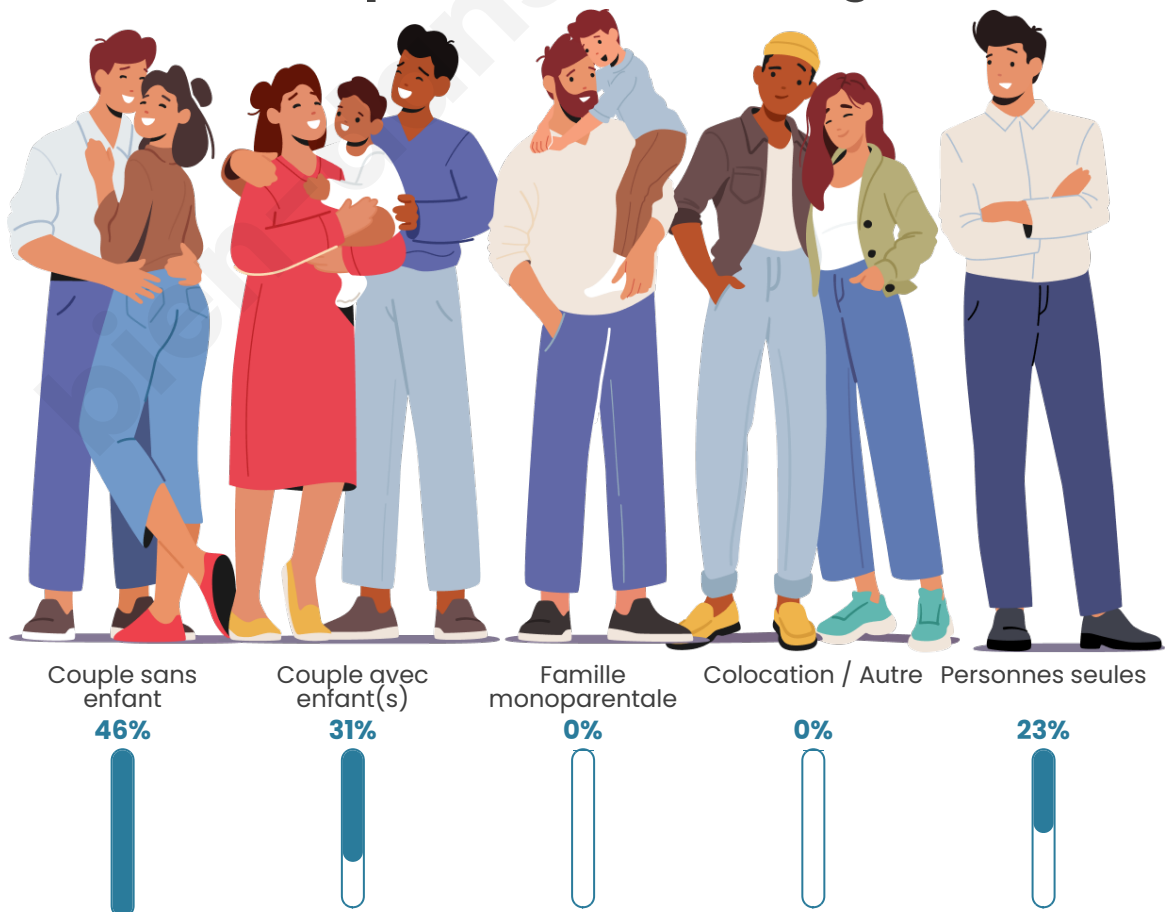

Tranche d'âge

Activité professionnelle

Niveau de diplôme

Composition des ménages

Profils électoraux

Premier tour

	Emmanuel MACRON	35.94 %
	Marine LE PEN	32.81 %
	Valérie PÉCRESE	12.50 %
	Jean-Luc MÉLENCHON	6.25 %
	Yannick JADOT	4.69 %
	Fabien ROUSSEL	1.56 %
	Jean LASSALLE	1.56 %
	Éric ZEMMOUR	1.56 %
	Anne HIDALGO	1.56 %
	Nicolas DUPONT-AIGNAN	1.56 %
	Nathalie ARTHAUD	0.00 %
	Philippe POUTOU	0.00 %