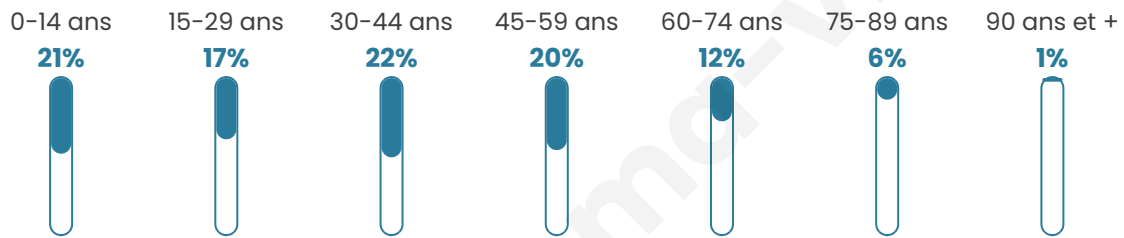

Age moyen

38 ans

Pop active

52.8%

Taux chômage

6.8%

Pop densité

250 h/km²

Revenu moyen

27 690 €/an

Evolution du nombre d'habitants

Sources : Institut national de la statistique et des études économiques (insee) selon Les dernières parutions officielles de 2024 portant sur les années 2020, 2021 et 2022.

Tranche d'âge

Activité professionnelle

Niveau de diplôme

Composition des ménages

Profils électoraux

Premier tour

| | | |
|---|-----------------------|---------|
|  | Marine LE PEN | 30.96 % |
|  | Emmanuel MACRON | 24.60 % |
|  | Jean-Luc MÉLENCHON | 19.75 % |
|  | Éric ZEMMOUR | 9.50 % |
|  | Valérie PÉCRESSÉ | 4.37 % |
|  | Yannick JADOT | 3.13 % |
|  | Jean LASSALLE | 2.28 % |
|  | Fabien ROUSSEL | 2.09 % |
|  | Nicolas DUPONT-AIGNAN | 1.90 % |
|  | Anne HIDALGO | 0.95 % |
|  | Nathalie ARTHAUD | 0.28 % |
|  | Philippe POUTOU | 0.19 % |

1 372 inscrits

Participation : 78.35%

Votes blancs : 1.58%

Votes nuls : 0.47%

Second tour

| | | |
|---|-----------------|---------|
|  | Emmanuel MACRON | 50,21 % |
|  | Marine LE PEN | 49,79 % |

1 372 inscrits