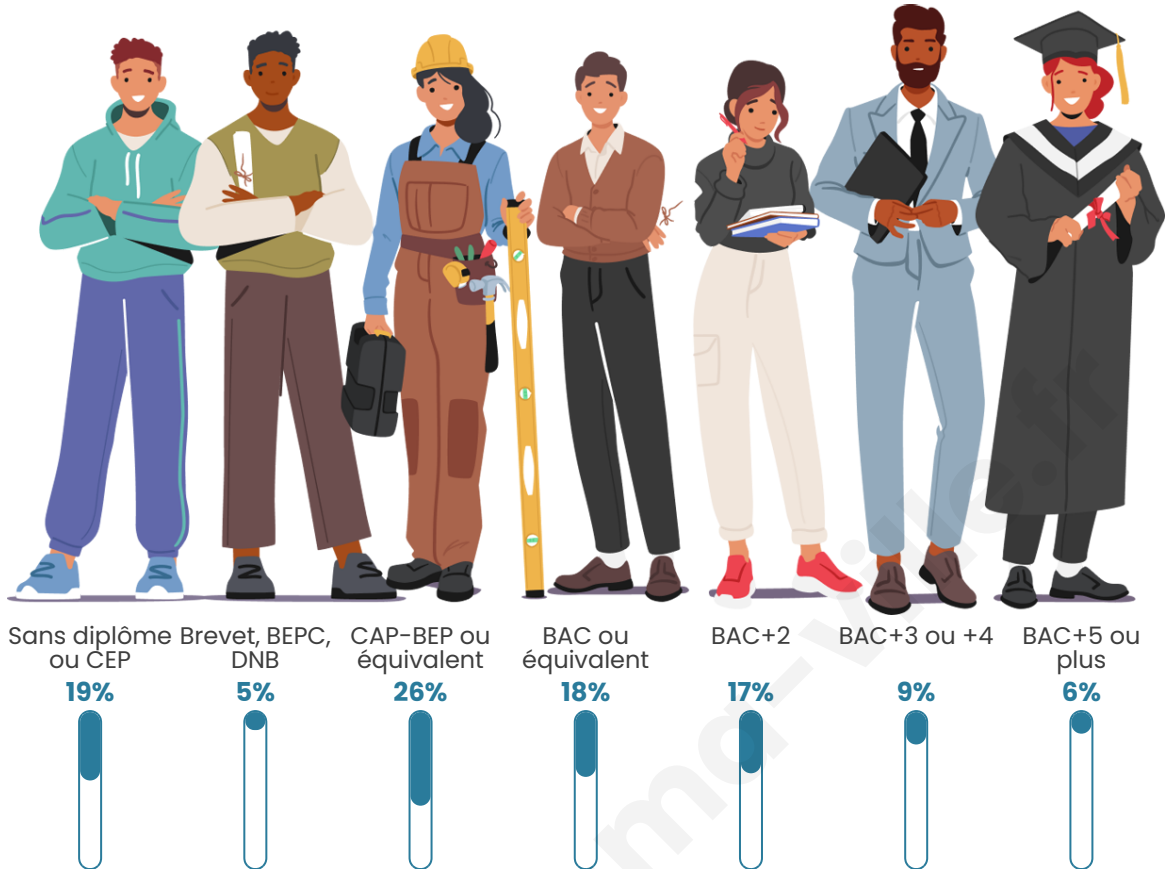

Tranche d'âge

Activité professionnelle

Niveau de diplôme

Composition des ménages

Profils électoraux

Premier tour

| | | |
|---|-----------------------|---------|
|  | Marine LE PEN | 30.96 % |
|  | Emmanuel MACRON | 24.60 % |
|  | Jean-Luc MÉLENCHON | 19.75 % |
|  | Éric ZEMMOUR | 9.50 % |
|  | Valérie PÉCRESSÉ | 4.37 % |
|  | Yannick JADOT | 3.13 % |
|  | Jean LASSALLE | 2.28 % |
|  | Fabien ROUSSEL | 2.09 % |
|  | Nicolas DUPONT-AIGNAN | 1.90 % |
|  | Anne HIDALGO | 0.95 % |
|  | Nathalie ARTHAUD | 0.28 % |
|  | Philippe POUTOU | 0.19 % |