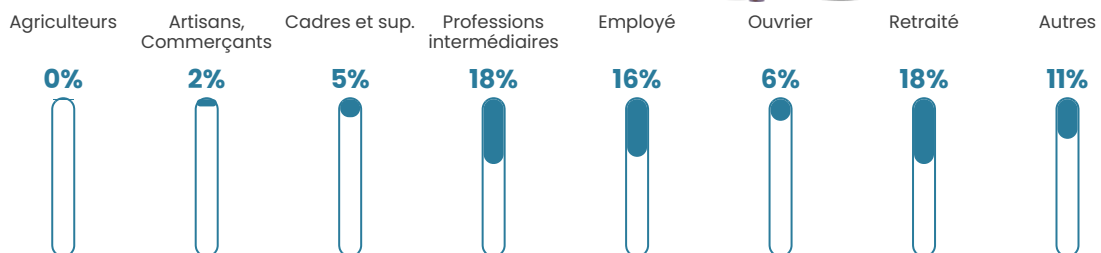

Revenu moyen

27 690 €/an

Evolution du nombre d'habitants

Sources : Institut national de la statistique et des études économiques (insee) selon Les dernières parutions officielles de 2024 portant sur les années 2020, 2021 et 2022.

Tranche d'âge

Activité professionnelle

Niveau de diplôme

Composition des ménages

Profils électoraux

Premier tour

| | | |
|---|-----------------------|---------|
|  | Marine LE PEN | 30.96 % |
|  | Emmanuel MACRON | 24.60 % |
|  | Jean-Luc MÉLENCHON | 19.75 % |
|  | Éric ZEMMOUR | 9.50 % |
|  | Valérie PÉCRESSÉ | 4.37 % |
|  | Yannick JADOT | 3.13 % |
|  | Jean LASSALLE | 2.28 % |
|  | Fabien ROUSSEL | 2.09 % |
|  | Nicolas DUPONT-AIGNAN | 1.90 % |
|  | Anne HIDALGO | 0.95 % |
|  | Nathalie ARTHAUD | 0.28 % |
|  | Philippe POUTOU | 0.19 % |