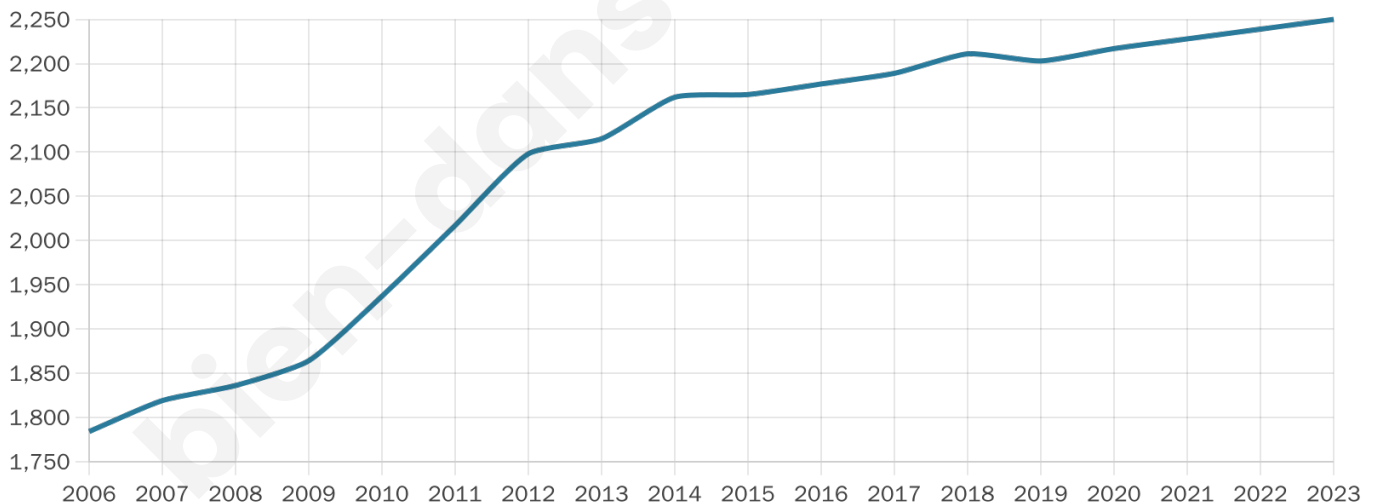

Age moyen

38 ans

Pop active

52.8%

Taux chômage

6.8%

Pop densité

250 h/km²

Revenu moyen

27 690 €/an

Evolution du nombre d'habitants

Sources : Institut national de la statistique et des études économiques (insee) selon Les dernières parutions officielles de 2024 portant sur les années 2020, 2021 et 2022.