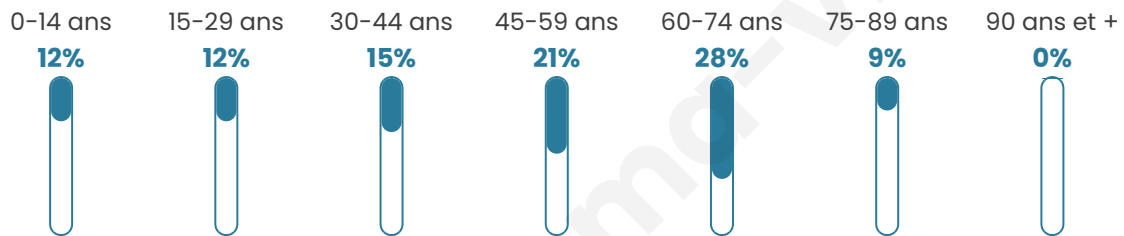

# Statistiques sur la population

Nombre d'habitants

**212**

Age moyen

**48 ans**

Pop active

**43.9%**

Taux chômage

**9.1%**

Pop densité

**106 h/km<sup>2</sup>**

Revenu moyen

**26 620 €/an**

## Evolution du nombre d'habitants

Sources : Institut national de la statistique et des études économiques (insee) selon Les dernières parutions officielles de 2024 portant sur les années 2020, 2021 et 2022.

## Tranche d'âge