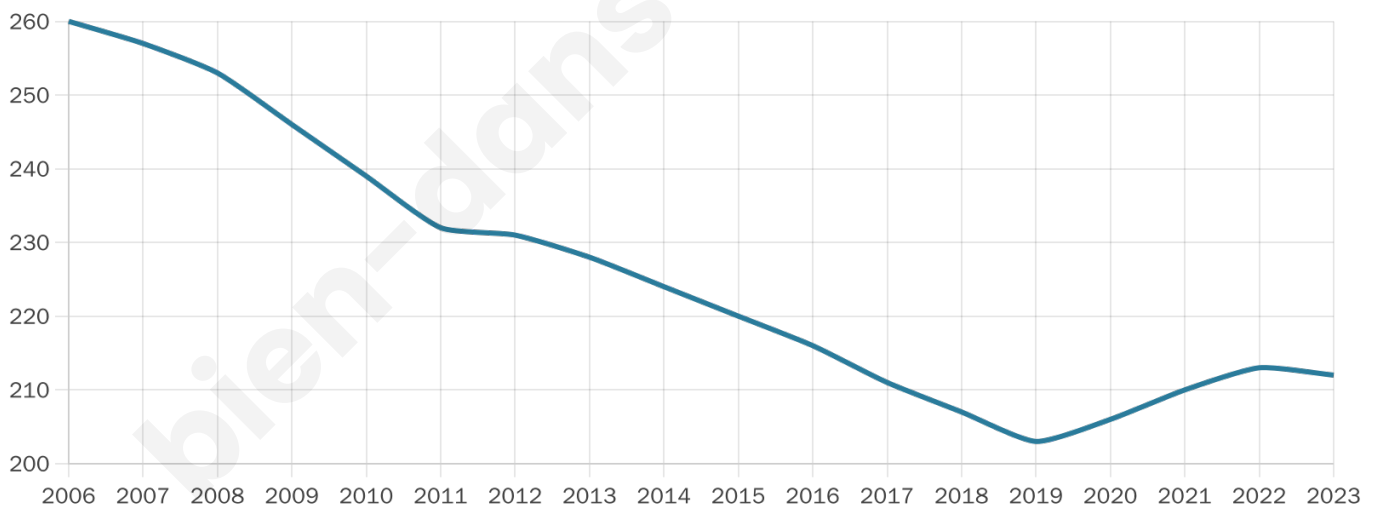

# Statistiques sur la population

Nombre d'habitants

**212**

Age moyen

**48 ans**

Pop active

**43.9%**

Taux chômage

**9.1%**

Pop densité

**106 h/km<sup>2</sup>**

Revenu moyen

**26 620 €/an**

## Evolution du nombre d'habitants

Sources : Institut national de la statistique et des études économiques (insee) selon Les dernières parutions officielles de 2024 portant sur les années 2020, 2021 et 2022.