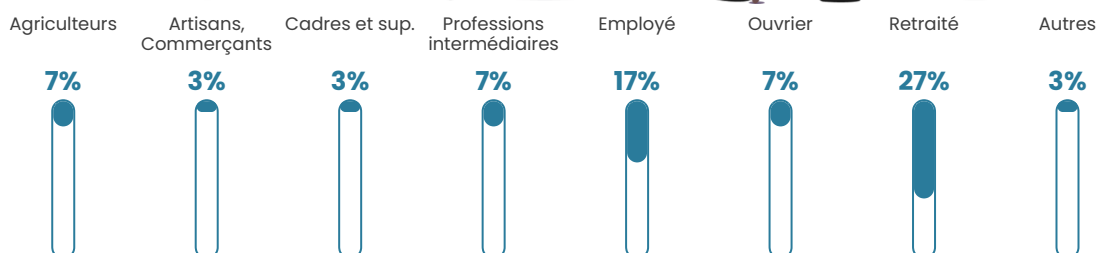

16 h/km²

Revenu moyen

20 530 €/an

Evolution du nombre d'habitants

Sources : Institut national de la statistique et des études économiques (insee) selon Les dernières parutions officielles de 2024 portant sur les années 2020, 2021 et 2022.

Tranche d'âge

Activité professionnelle

Niveau de diplôme

Composition des ménages

Profils électoraux

Premier tour

	Marine LE PEN	31.94 %
	Emmanuel MACRON	23.61 %
	Jean-Luc MÉLENCHON	13.89 %
	Jean LASSALLE	8.33 %
	Éric ZEMMOUR	8.33 %
	Valérie PÉCRESSE	5.56 %
	Yannick JADOT	4.17 %
	Anne HIDALGO	1.39 %
	Philippe POUTOU	1.39 %
	Nicolas DUPONT-AIGNAN	1.39 %
	Nathalie ARTHAUD	0.00 %
	Fabien ROUSSEL	0.00 %