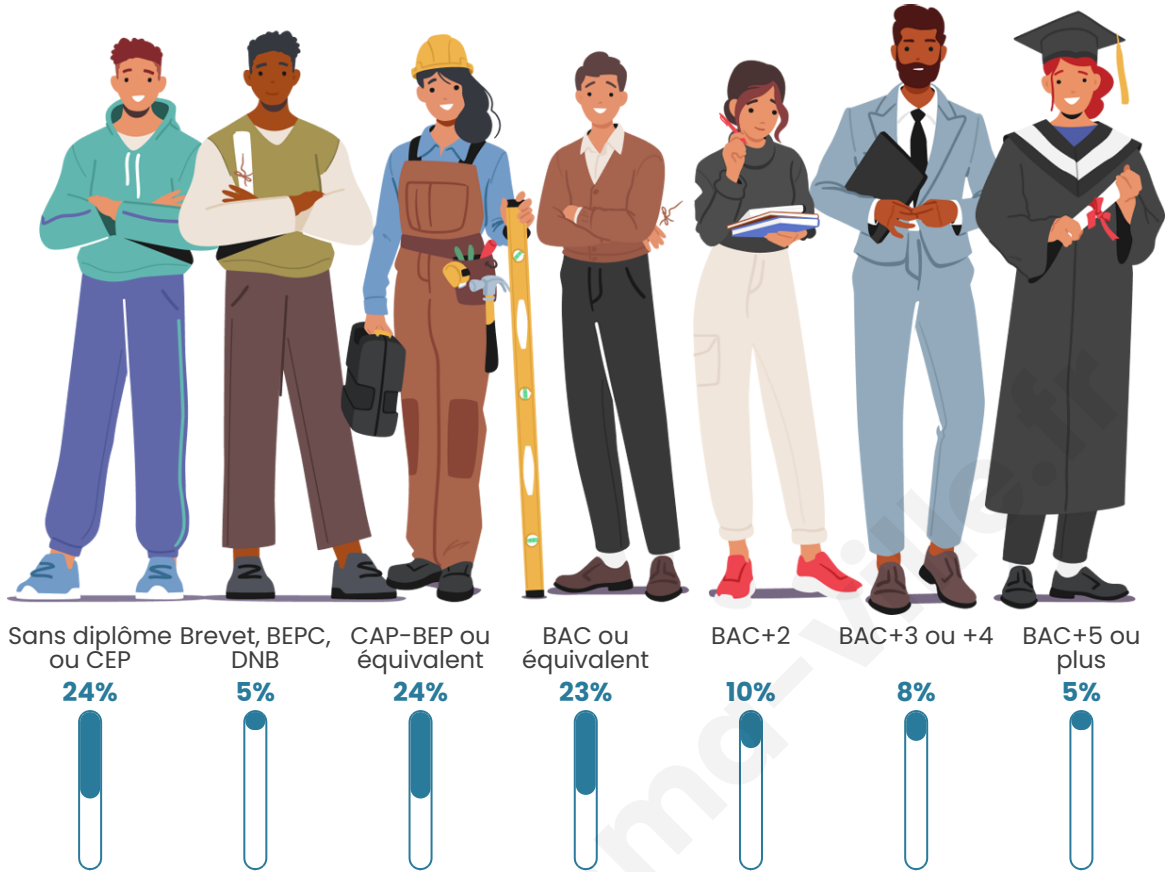

145

Age moyen

53 ans

Pop active

39.3%

Taux chômage

9.1%

Pop densité

Tranche d'âge

Activité professionnelle

Niveau de diplôme

Composition des ménages

Profils électoraux

Premier tour

	Marine LE PEN	31.94 %
	Emmanuel MACRON	23.61 %
	Jean-Luc MÉLENCHON	13.89 %
	Jean LASSALLE	8.33 %
	Éric ZEMMOUR	8.33 %
	Valérie PÉCRESSE	5.56 %
	Yannick JADOT	4.17 %
	Anne HIDALGO	1.39 %
	Philippe POUTOU	1.39 %
	Nicolas DUPONT-AIGNAN	1.39 %
	Nathalie ARTHAUD	0.00 %
	Fabien ROUSSEL	0.00 %