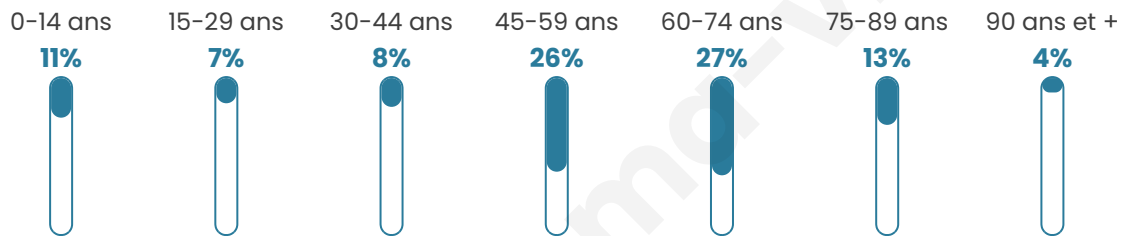

145

Age moyen

53 ans

Pop active

39.3%

Taux chômage

9.1%

Pop densité

16 h/km²

Revenu moyen

20 530 €/an

Evolution du nombre d'habitants

Sources : Institut national de la statistique et des études économiques (insee) selon Les dernières parutions officielles de 2024 portant sur les années 2020, 2021 et 2022.

Tranche d'âge

Activité professionnelle

Niveau de diplôme

Composition des ménages

Profils électoraux

Premier tour

	Marine LE PEN	31.94 %
	Emmanuel MACRON	23.61 %
	Jean-Luc MÉLENCHON	13.89 %
	Jean LASSALLE	8.33 %
	Éric ZEMMOUR	8.33 %
	Valérie PÉCRESSE	5.56 %
	Yannick JADOT	4.17 %
	Anne HIDALGO	1.39 %
	Philippe POUTOU	1.39 %
	Nicolas DUPONT-AIGNAN	1.39 %
	Nathalie ARTHAUD	0.00 %
	Fabien ROUSSEL	0.00 %

97 inscrits

Participation : 76.29%

Votes blancs : 1.35%

Votes nuls : 1.35%

Second tour

	Emmanuel MACRON	46,67 %
	Marine LE PEN	53,33 %

97 inscrits

Participation : 70.1%