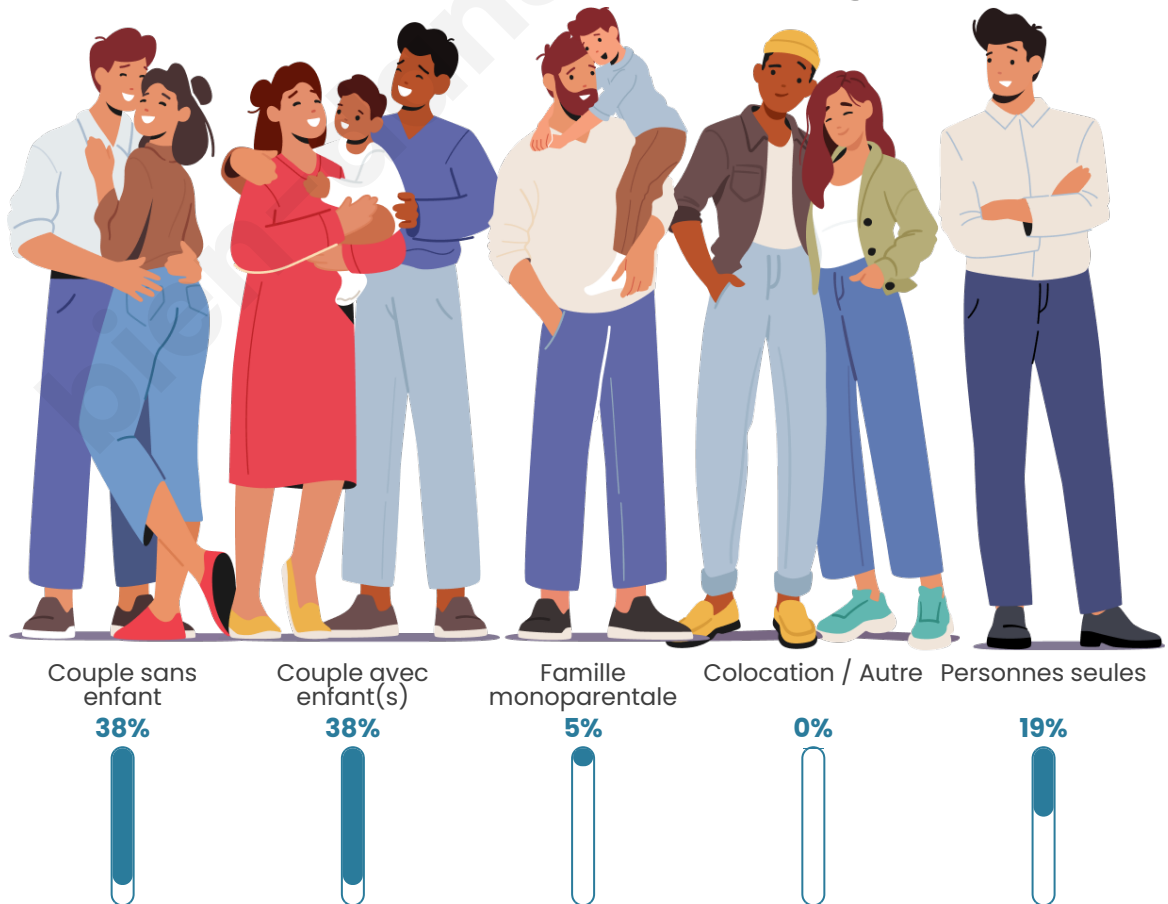

Tranche d'âge

Activité professionnelle

Niveau de diplôme

Composition des ménages

Profils électoraux

Premier tour

	Marine LE PEN	31.94 %
	Emmanuel MACRON	23.61 %
	Jean-Luc MÉLENCHON	13.89 %
	Jean LASSALLE	8.33 %
	Éric ZEMMOUR	8.33 %
	Valérie PÉCRESSE	5.56 %
	Yannick JADOT	4.17 %
	Anne HIDALGO	1.39 %
	Philippe POUTOU	1.39 %
	Nicolas DUPONT-AIGNAN	1.39 %
	Nathalie ARTHAUD	0.00 %
	Fabien ROUSSEL	0.00 %