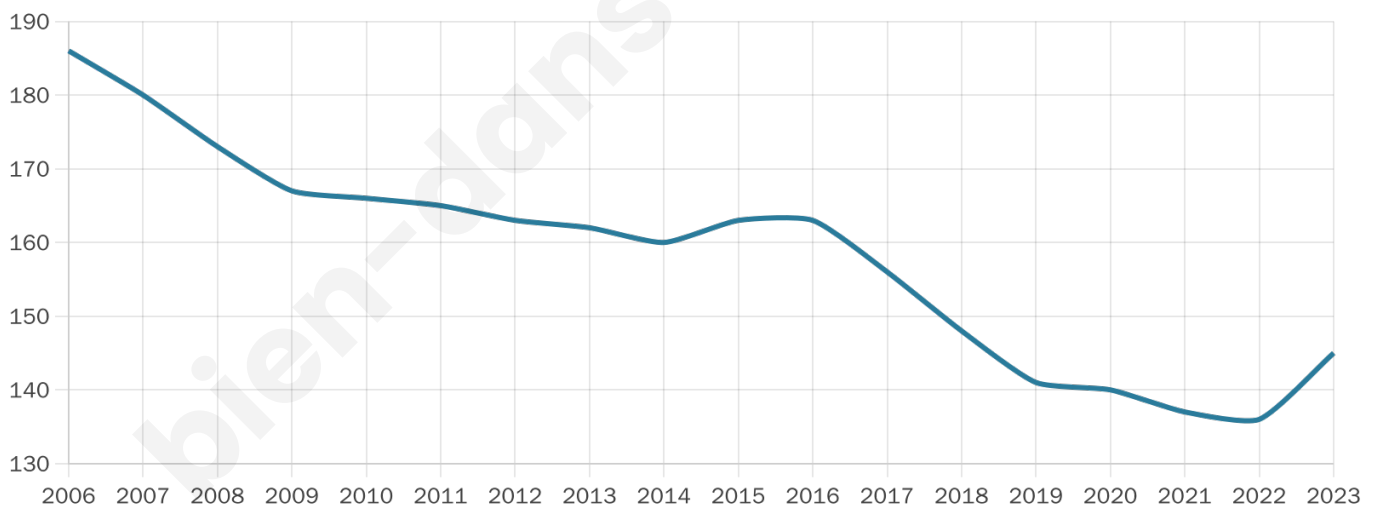

Version web

Ville de Bellon

Présenté par

BIEN dans
ma **VILLE** 

Sommaire

Situation géographique	3
Statistiques sur la population	4
Evolution du nombre d'habitants	4
Tranche d'âge	5
0-14 ans	5
15-29 ans	5
30-44 ans	5
45-59 ans	5
60-74 ans	5
75-89 ans	5
90 ans et +	5
Activité professionnelle	5
Agriculteurs	5
Artisans, Commerçants	5
Cadres et sup.	5
Professions intermédiaires	5
Employé	5
Ouvrier	5
Retraité	5
Autres	5
Niveau de diplôme	6
Sans diplôme ou CEP	6
Brevet, BEPC, DNB	6
CAP-BEP ou équivalent	6
BAC ou équivalent	6
BAC+2	6
BAC+3 ou +4	6
BAC+5 ou plus	6
Composition des ménages	6
Couple sans enfant	6
Couple avec enfant(s)	6
Famille monoparentale	6
Colocation / Autre	6
Personnes seules	6
Profils électoraux	7
Premier tour	7
Sécurité	8
Evolution du nombre d'infractions	8
Pour comparer	9
Services à la population	10
Commerce	10
Éducation	10
Villes autour de Bellon	11

145

Age moyen

53 ans

Pop active

39.3%

Taux chômage

9.1%

Pop densité

16 h/km²

Revenu moyen

20 530 €/an

Evolution du nombre d'habitants

Sources : Institut national de la statistique et des études économiques (insee) selon Les dernières parutions officielles de 2024 portant sur les années 2020, 2021 et 2022.