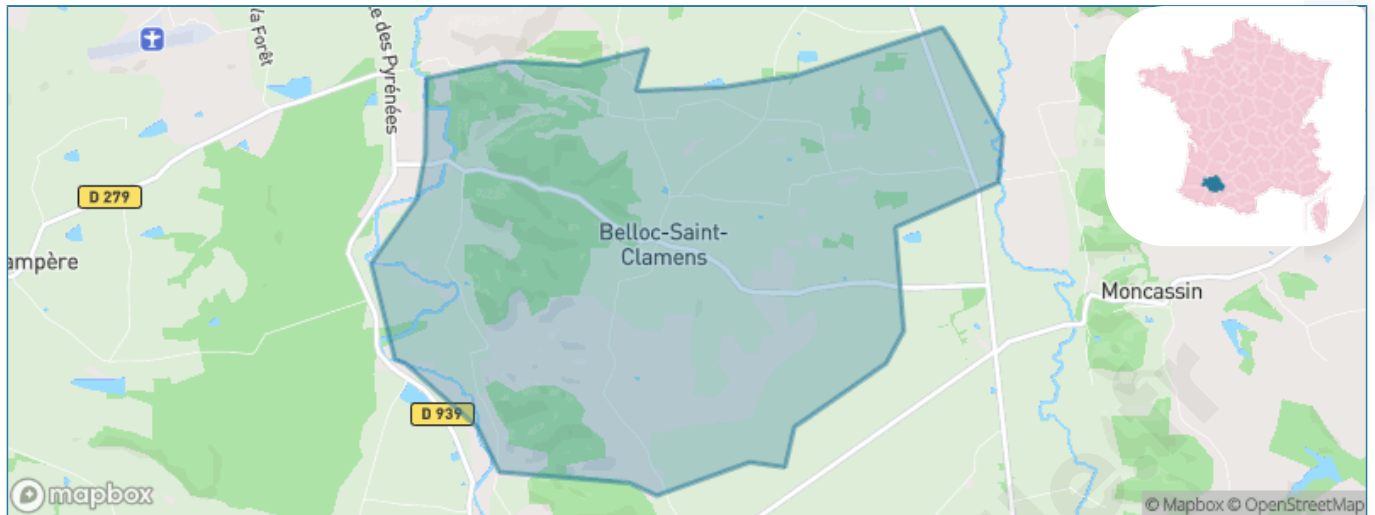

# Ville de Belloc-Saint-Clamens

Présenté par

**BIEN** dans ma **VILLE** 

# Sommaire

Situation géographique .....	3
Statistiques sur la population .....	4
Evolution du nombre d'habitants .....	4
Tranche d'âge .....	5
0-14 ans .....	5
15-29 ans .....	5
30-44 ans .....	5
45-59 ans .....	5
60-74 ans .....	5
75-89 ans .....	5
90 ans et + .....	5
Activité professionnelle .....	5
Agriculteurs .....	5
Artisans, Commerçants .....	5
Cadres et sup. ....	5
Professions intermédiaires .....	5
Employé .....	5
Ouvrier .....	5
Retraité .....	5
Autres .....	5
Niveau de diplôme .....	6
Sans diplôme ou CEP .....	6
Brevet, BEPC, DNB .....	6
CAP-BEP ou équivalent .....	6
BAC ou équivalent .....	6
BAC+2 .....	6
BAC+3 ou +4 .....	6
BAC+5 ou plus .....	6
Composition des ménages .....	6
Couple sans enfant .....	6
Couple avec enfant(s) .....	6
Famille monoparentale .....	6
Colocation / Autre .....	6
Personnes seules .....	6
Profils électoraux .....	7
Premier tour .....	7
Sécurité .....	9
Evolution du nombre d'infractions .....	9
Pour comparer .....	10
Services à la population .....	11
Commerce .....	11
Éducation .....	11
Villes autour de Belloc-Saint-Clamens .....	12

# Situation géographique

## i Informations clés

- **Région** : Occitanie
- **Département** : Gers
- **Code postal** : 32300
- **Superficie** : 10 km<sup>2</sup>