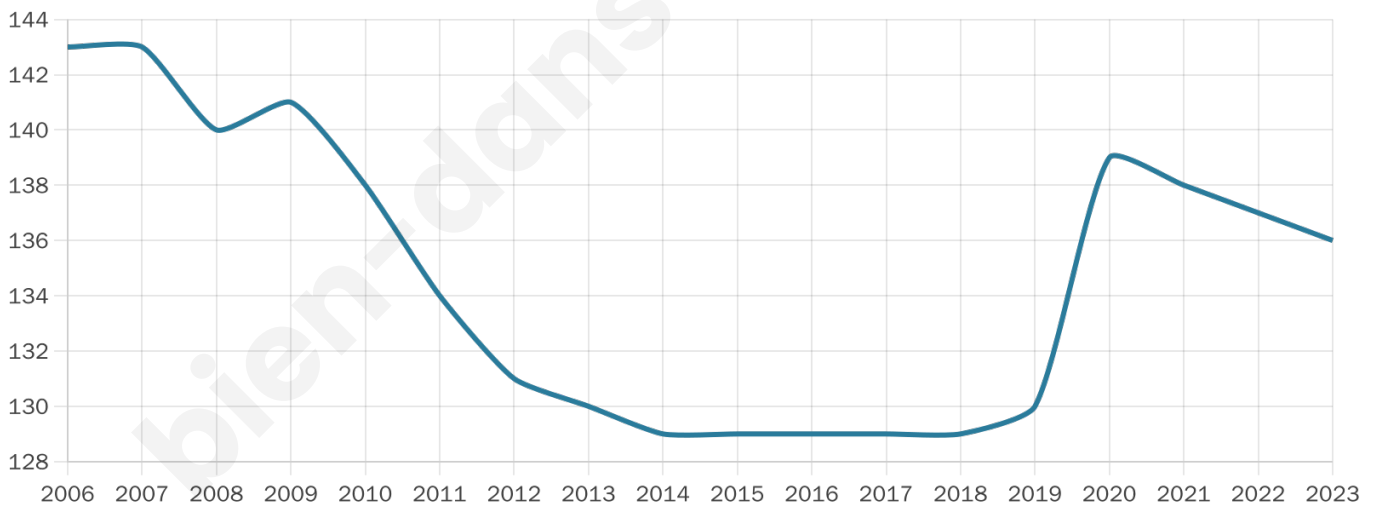

# Statistiques sur la population

Nombre d'habitants

**136**

Age moyen

**53 ans**

Pop active

**42.6%**

Taux chômage

**5.3%**

Pop densité

**14 h/km<sup>2</sup>**

Revenu moyen

**21 840 €/an**

## Evolution du nombre d'habitants

Sources : Institut national de la statistique et des études économiques (insee) selon Les dernières parutions officielles de 2024 portant sur les années 2020, 2021 et 2022.