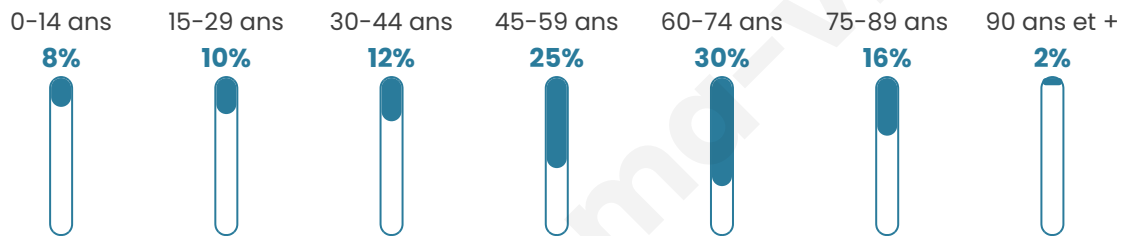

# Statistiques sur la population

Nombre d'habitants

**136**

Age moyen

**53 ans**

Pop active

**42.6%**

Taux chômage

**5.3%**

Pop densité

**14 h/km<sup>2</sup>**

Revenu moyen

**21 840 €/an**

## Evolution du nombre d'habitants

Sources : Institut national de la statistique et des études économiques (insee) selon Les dernières parutions officielles de 2024 portant sur les années 2020, 2021 et 2022.

## Tranche d'âge