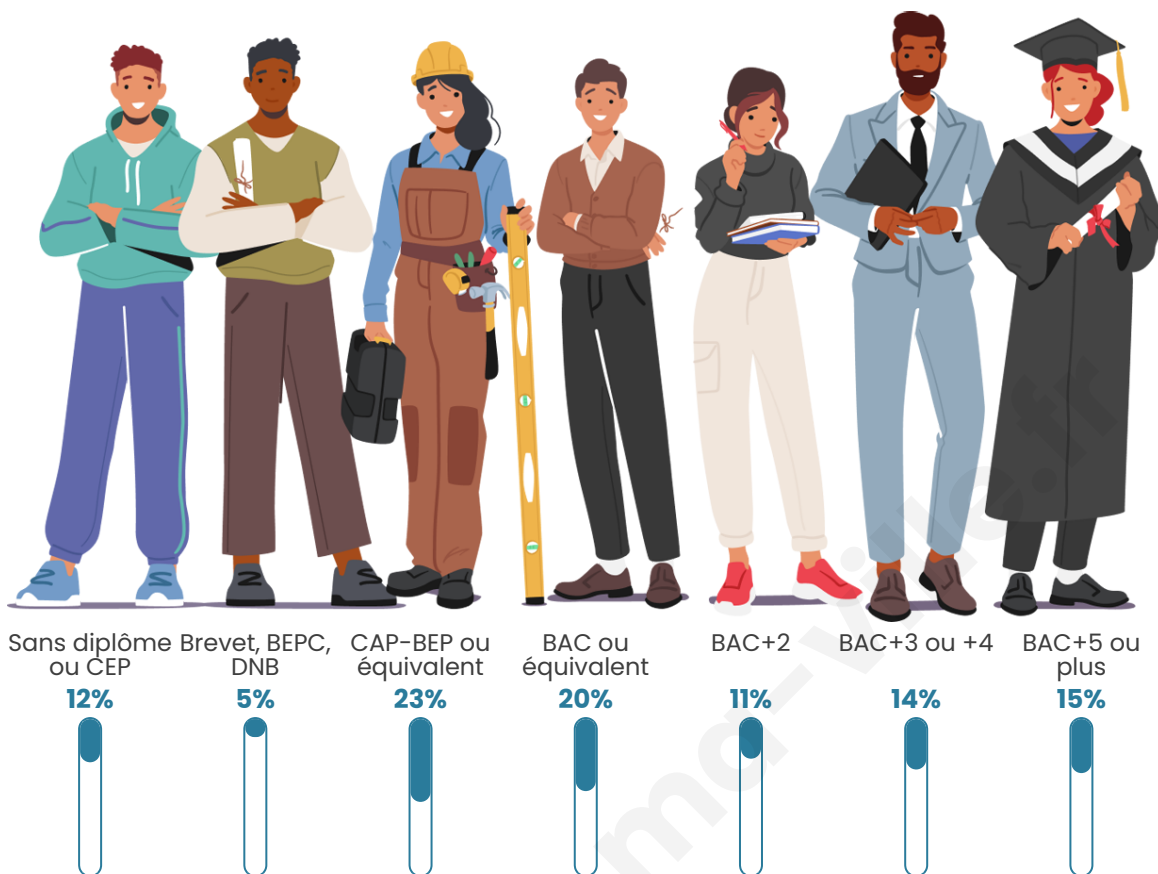

45 ans

Pop active

50%

Taux chômage

23.9%

Pop densité

9 h/km²

Revenu moyen

Tranche d'âge

Activité professionnelle

Niveau de diplôme

Composition des ménages

Profils électoraux

Premier tour

	Jean-Luc MÉLENCHON	31.82 %
	Marine LE PEN	25.76 %
	Emmanuel MACRON	18.18 %
	Valérie PÉCRESSÉ	6.06 %
	Jean LASSALLE	4.55 %
	Anne HIDALGO	4.55 %
	Yannick JADOT	3.03 %
	Fabien ROUSSEL	1.52 %
	Éric ZEMMOUR	1.52 %
	Philippe POUTOU	1.52 %
	Nicolas DUPONT- AIGNAN	1.52 %
	Nathalie ARTHAUD	0.00 %