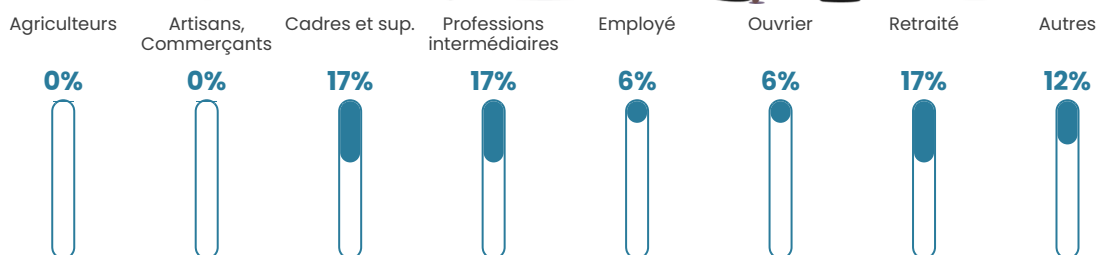

NC

Evolution du nombre d'habitants

Sources : Institut national de la statistique et des études économiques (insee) selon Les dernières parutions officielles de 2024 portant sur les années 2020, 2021 et 2022.

Tranche d'âge

Activité professionnelle

Niveau de diplôme

Composition des ménages

Profils électoraux

Premier tour

	Jean-Luc MÉLENCHON	31.82 %
	Marine LE PEN	25.76 %
	Emmanuel MACRON	18.18 %
	Valérie PÉCRESSÉ	6.06 %
	Jean LASSALLE	4.55 %
	Anne HIDALGO	4.55 %
	Yannick JADOT	3.03 %
	Fabien ROUSSEL	1.52 %
	Éric ZEMMOUR	1.52 %
	Philippe POUTOU	1.52 %
	Nicolas DUPONT- AIGNAN	1.52 %
	Nathalie ARTHAUD	0.00 %