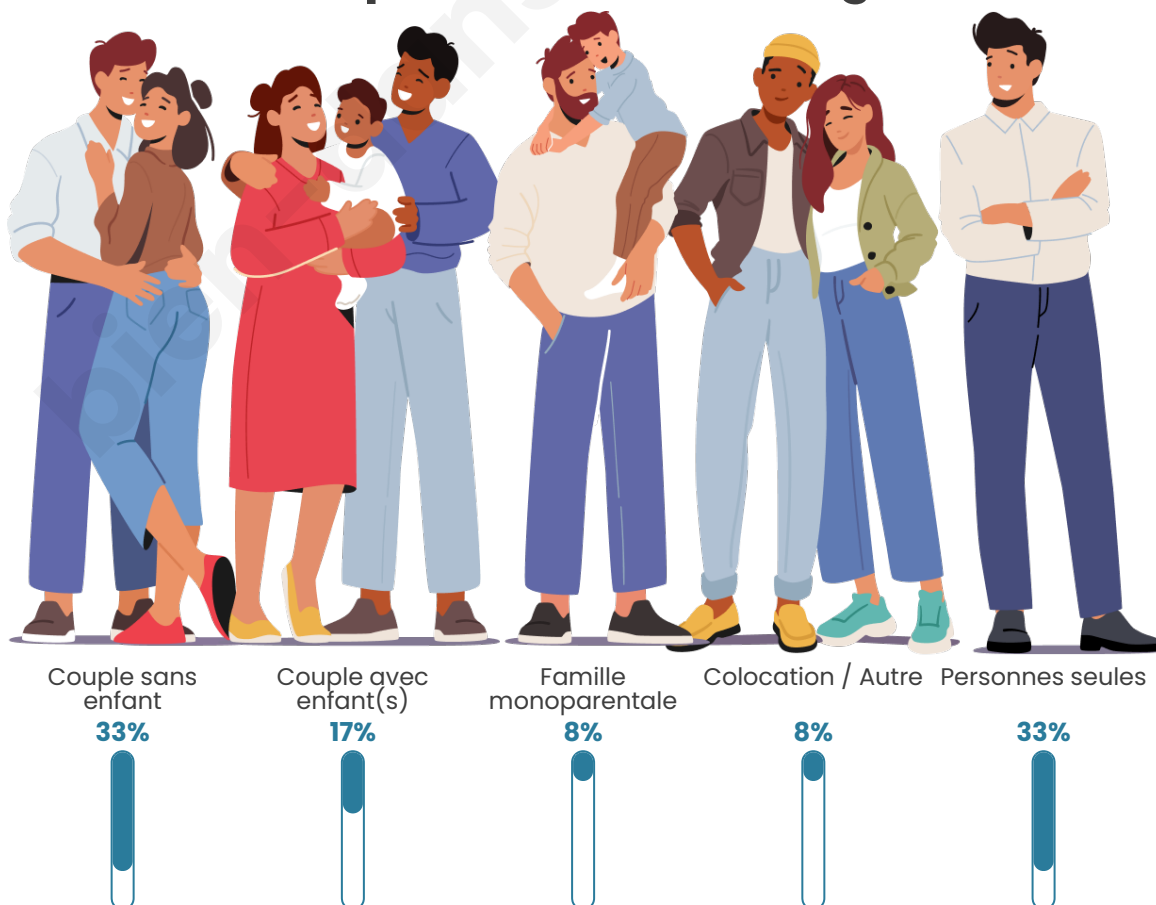

Tranche d'âge

Activité professionnelle

Niveau de diplôme

Composition des ménages

Profils électoraux

Premier tour

	Jean-Luc MÉLENCHON	31.82 %
	Marine LE PEN	25.76 %
	Emmanuel MACRON	18.18 %
	Valérie PÉCRESSÉ	6.06 %
	Jean LASSALLE	4.55 %
	Anne HIDALGO	4.55 %
	Yannick JADOT	3.03 %
	Fabien ROUSSEL	1.52 %
	Éric ZEMMOUR	1.52 %
	Philippe POUTOU	1.52 %
	Nicolas DUPONT- AIGNAN	1.52 %
	Nathalie ARTHAUD	0.00 %