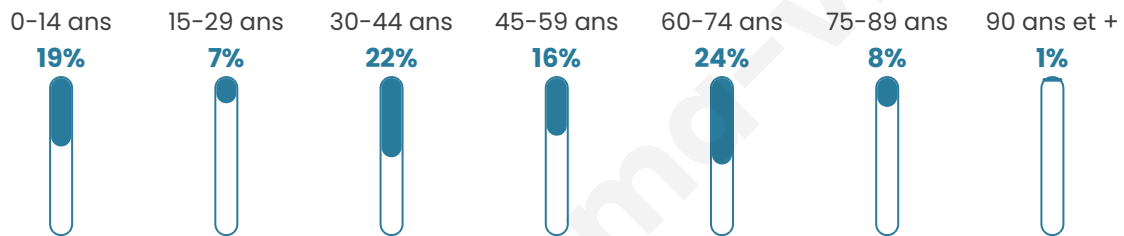

Version web

Ville de Belloc

Présenté par

BIEN dans
ma **VILLE** 

Sommaire

Situation géographique	3
Statistiques sur la population	4
Evolution du nombre d'habitants	4
Tranche d'âge	5
0-14 ans	5
15-29 ans	5
30-44 ans	5
45-59 ans	5
60-74 ans	5
75-89 ans	5
90 ans et +	5
Activité professionnelle	5
Agriculteurs	5
Artisans, Commerçants	5
Cadres et sup.	5
Professions intermédiaires	5
Employé	5
Ouvrier	5
Retraité	5
Autres	5
Niveau de diplôme	6
Sans diplôme ou CEP	6
Brevet, BEPC, DNB	6
CAP-BEP ou équivalent	6
BAC ou équivalent	6
BAC+2	6
BAC+3 ou +4	6
BAC+5 ou plus	6
Composition des ménages	6
Couple sans enfant	6
Couple avec enfant(s)	6
Famille monoparentale	6
Colocation / Autre	6
Personnes seules	6
Profils électoraux	7
Premier tour	7
Sécurité	8
Evolution du nombre d'infractions	8
Pour comparer	9
Services à la population	10
Commerce	10
Éducation	10
Villes autour de Belloc	11

45 ans

Pop active

50%

Taux chômage

23.9%

Pop densité

9 h/km²

Revenu moyen

NC

Evolution du nombre d'habitants

Sources : Institut national de la statistique et des études économiques (insee) selon Les dernières parutions officielles de 2024 portant sur les années 2020, 2021 et 2022.

Tranche d'âge

Activité professionnelle

Niveau de diplôme

Composition des ménages

Profils électoraux

Premier tour

	Jean-Luc MÉLENCHON	31.82 %
	Marine LE PEN	25.76 %
	Emmanuel MACRON	18.18 %
	Valérie PÉCRESSÉ	6.06 %
	Jean LASSALLE	4.55 %
	Anne HIDALGO	4.55 %
	Yannick JADOT	3.03 %
	Fabien ROUSSEL	1.52 %
	Éric ZEMMOUR	1.52 %
	Philippe POUTOU	1.52 %
	Nicolas DUPONT- AIGNAN	1.52 %
	Nathalie ARTHAUD	0.00 %