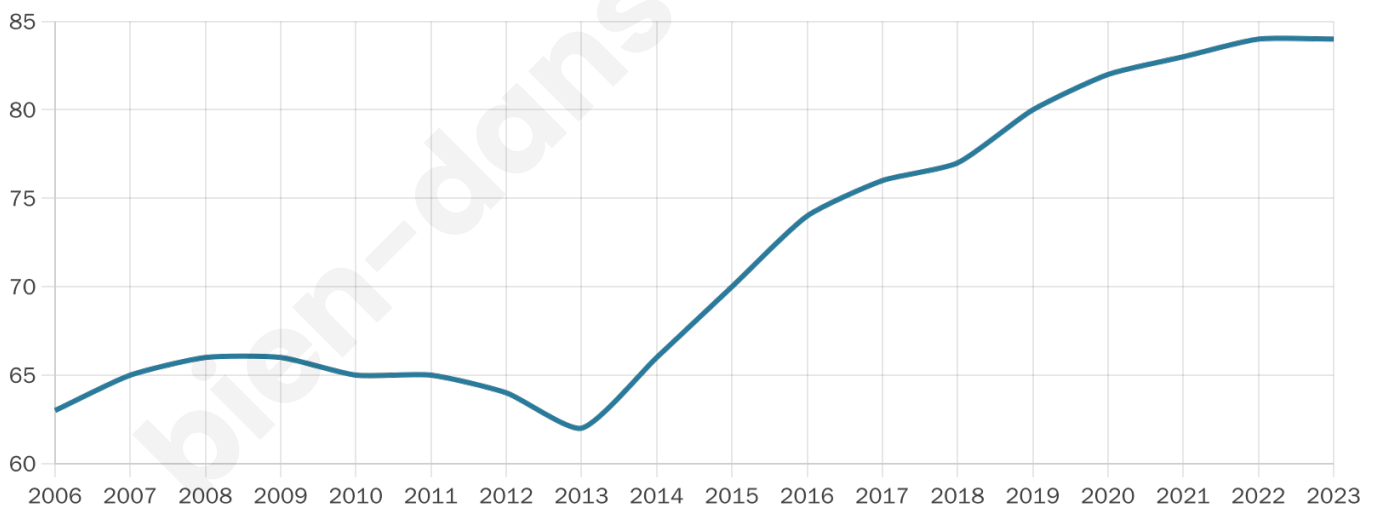

Version web

Ville de Belloc

Présenté par

BIEN dans
ma **VILLE** 

Sommaire

Situation géographique	3
Statistiques sur la population	4
Evolution du nombre d'habitants	4
Tranche d'âge	5
0-14 ans	5
15-29 ans	5
30-44 ans	5
45-59 ans	5
60-74 ans	5
75-89 ans	5
90 ans et +	5
Activité professionnelle	5
Agriculteurs	5
Artisans, Commerçants	5
Cadres et sup.	5
Professions intermédiaires	5
Employé	5
Ouvrier	5
Retraité	5
Autres	5
Niveau de diplôme	6
Sans diplôme ou CEP	6
Brevet, BEPC, DNB	6
CAP-BEP ou équivalent	6
BAC ou équivalent	6
BAC+2	6
BAC+3 ou +4	6
BAC+5 ou plus	6
Composition des ménages	6
Couple sans enfant	6
Couple avec enfant(s)	6
Famille monoparentale	6
Colocation / Autre	6
Personnes seules	6
Profils électoraux	7
Premier tour	7
Sécurité	8
Evolution du nombre d'infractions	8
Pour comparer	9
Services à la population	10
Commerce	10
Éducation	10
Villes autour de Belloc	11

45 ans

Pop active

50%

Taux chômage

23.9%

Pop densité

9 h/km²

Revenu moyen

NC

Evolution du nombre d'habitants

Sources : Institut national de la statistique et des études économiques (insee) selon Les dernières parutions officielles de 2024 portant sur les années 2020, 2021 et 2022.