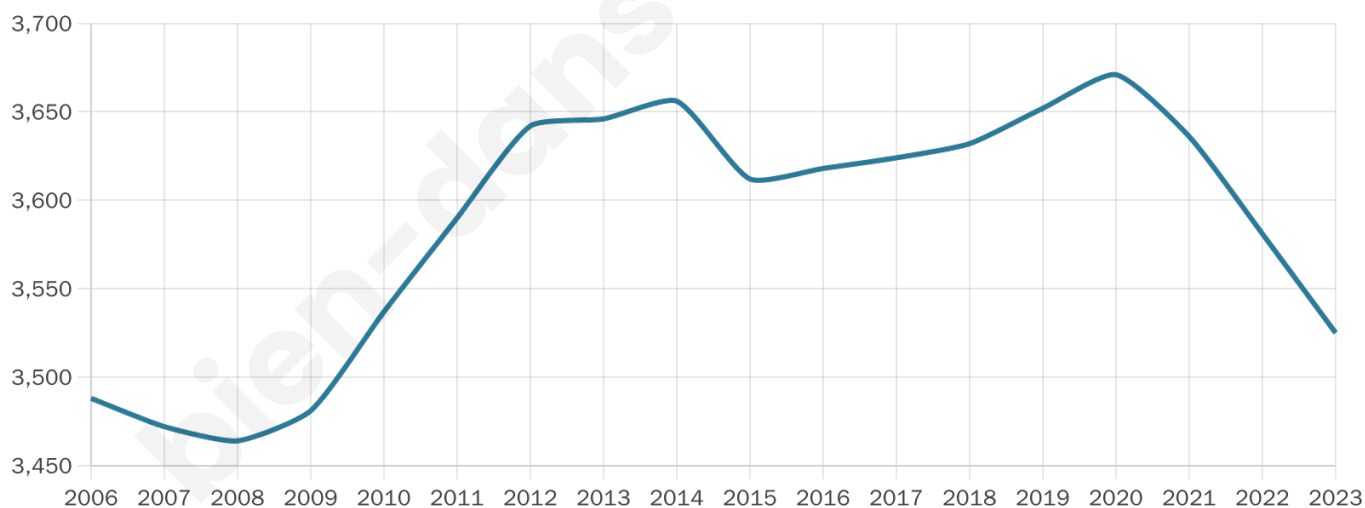

# Statistiques sur la population

Nombre d'habitants

**3 525**

Age moyen

**39 ans**

Pop active

**44.4%**

Taux chômage

**9.8%**

Pop densité

**504 h/km<sup>2</sup>**

Revenu moyen

**20 550 €/an**

## Evolution du nombre d'habitants

Sources : Institut national de la statistique et des études économiques (insee) selon Les dernières parutions officielles de 2024 portant sur les années 2020, 2021 et 2022.