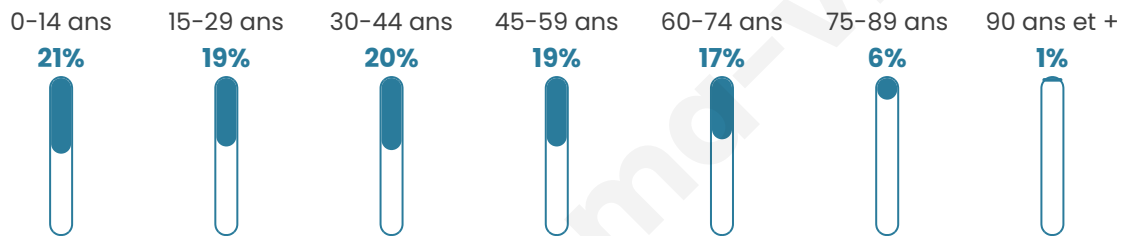

# Statistiques sur la population

Nombre d'habitants

**3 525**

Age moyen

**39 ans**

Pop active

**44.4%**

Taux chômage

**9.8%**

Pop densité

**504 h/km<sup>2</sup>**

Revenu moyen

**20 550 €/an**

## Evolution du nombre d'habitants

Sources : Institut national de la statistique et des études économiques (insee) selon Les dernières parutions officielles de 2024 portant sur les années 2020, 2021 et 2022.

## Tranche d'âge