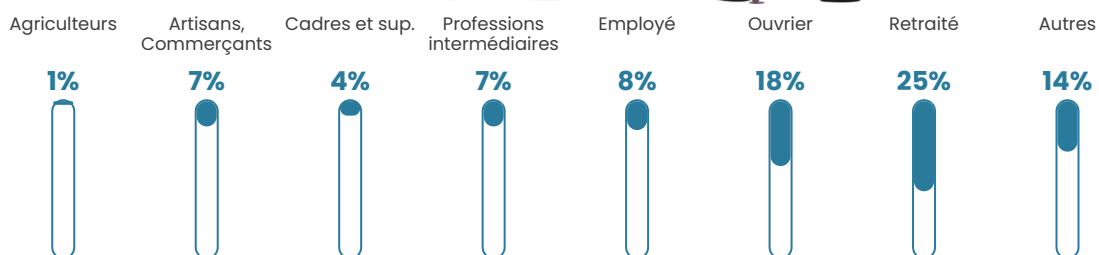

21 080 €/an

Evolution du nombre d'habitants

Sources : Institut national de la statistique et des études économiques (insee) selon Les dernières parutions officielles de 2024 portant sur les années 2020, 2021 et 2022.

Tranche d'âge

Activité professionnelle

Niveau de diplôme

Composition des ménages

Profils électoraux

Premier tour

	Marine LE PEN	45.05 %
	Emmanuel MACRON	17.12 %
	Jean-Luc MÉLENCHON	12.31 %
	Éric ZEMMOUR	9.61 %
	Valérie PÉCRESSÉ	4.80 %
	Jean LASSALLE	3.60 %
	Fabien ROUSSEL	2.70 %
	Yannick JADOT	2.40 %
	Nicolas DUPONT-AIGNAN	1.20 %
	Nathalie ARTHAUD	0.60 %
	Anne HIDALGO	0.30 %
	Philippe POUTOU	0.30 %