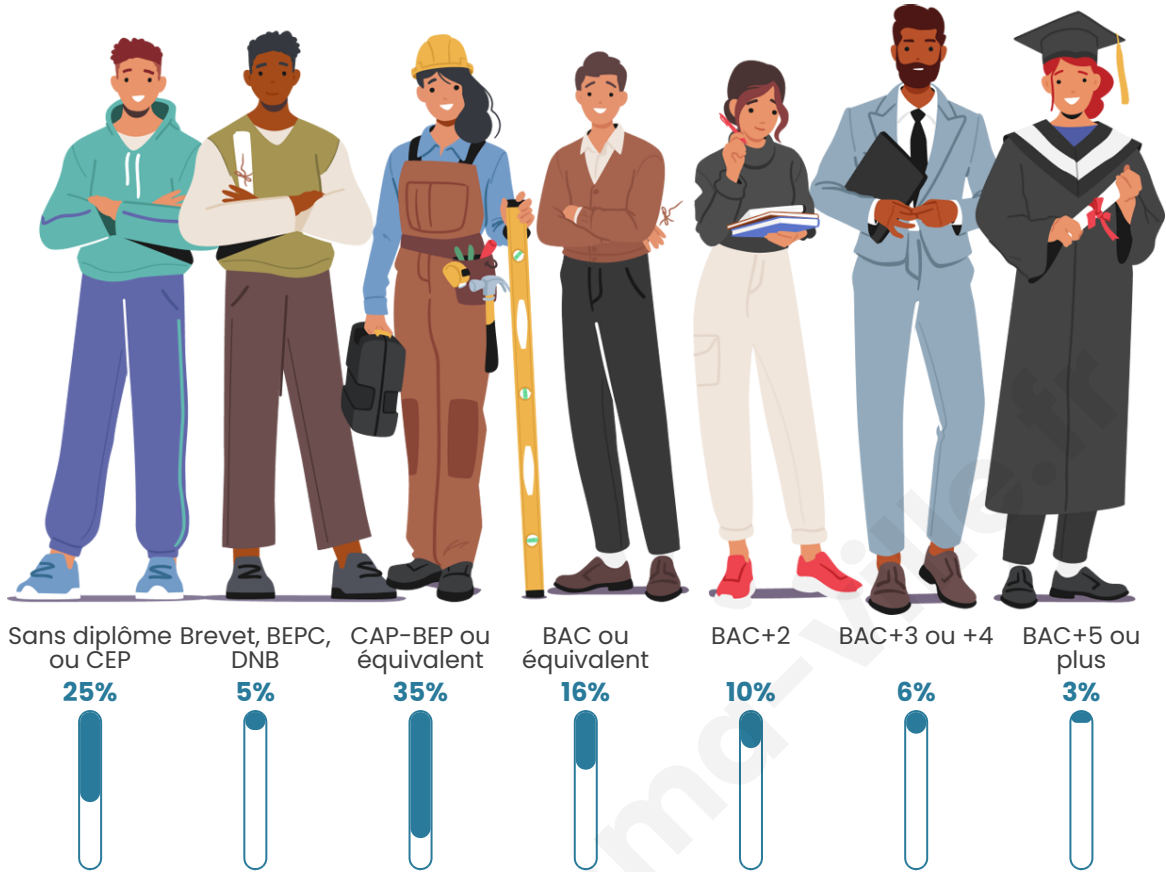

Tranche d'âge

Activité professionnelle

Niveau de diplôme

Composition des ménages

Profils électoraux

Premier tour

	Marine LE PEN	45.05 %
	Emmanuel MACRON	17.12 %
	Jean-Luc MÉLENCHON	12.31 %
	Éric ZEMMOUR	9.61 %
	Valérie PÉCRESSÉ	4.80 %
	Jean LASSALLE	3.60 %
	Fabien ROUSSEL	2.70 %
	Yannick JADOT	2.40 %
	Nicolas DUPONT-AIGNAN	1.20 %
	Nathalie ARTHAUD	0.60 %
	Anne HIDALGO	0.30 %
	Philippe POUTOU	0.30 %