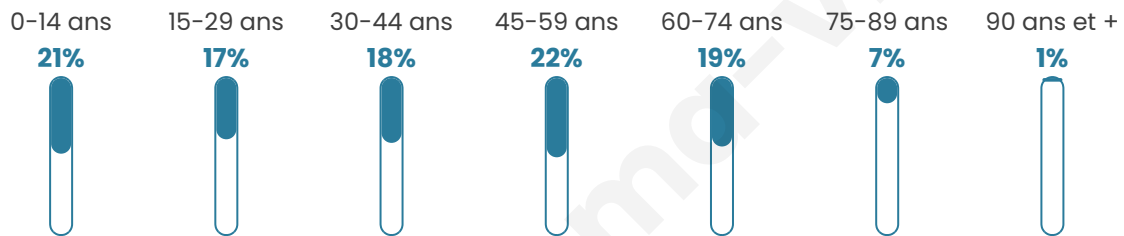

Version web

Ville de Bellicourt

Présenté par

BIEN dans
ma **VILLE** 

Sommaire

Situation géographique	3
Statistiques sur la population	4
Evolution du nombre d'habitants	4
Tranche d'âge	5
0-14 ans	5
15-29 ans	5
30-44 ans	5
45-59 ans	5
60-74 ans	5
75-89 ans	5
90 ans et +	5
Activité professionnelle	5
Agriculteurs	5
Artisans, Commerçants	5
Cadres et sup.	5
Professions intermédiaires	5
Employé	5
Ouvrier	5
Retraité	5
Autres	5
Niveau de diplôme	6
Sans diplôme ou CEP	6
Brevet, BEPC, DNB	6
CAP-BEP ou équivalent	6
BAC ou équivalent	6
BAC+2	6
BAC+3 ou +4	6
BAC+5 ou plus	6
Composition des ménages	6
Couple sans enfant	6
Couple avec enfant(s)	6
Famille monoparentale	6
Colocation / Autre	6
Personnes seules	6
Profil électoraux	7
Premier tour	7
Sécurité	8
Evolution du nombre d'infractions	8
Pour comparer	9
Services à la population	10
Commerce	10
Éducation	10
Villes autour de Bellicourt	11
Avis sur la ville de Bellicourt	12
Moyenne par critère	12
Villes autour de Bellicourt	12
Répartition des avis par note	12
Répartition des avis par note	12

40 ans

Pop active

47.9%

Taux chômage

11.4%

Pop densité

62 h/km²

Revenu moyen

21 080 €/an

Evolution du nombre d'habitants

Sources : Institut national de la statistique et des études économiques (insee) selon Les dernières parutions officielles de 2024 portant sur les années 2020, 2021 et 2022.

Tranche d'âge

Activité professionnelle

Niveau de diplôme

Composition des ménages

Profils électoraux

Premier tour

	Marine LE PEN	45.05 %
	Emmanuel MACRON	17.12 %
	Jean-Luc MÉLENCHON	12.31 %
	Éric ZEMMOUR	9.61 %
	Valérie PÉCRESSÉ	4.80 %
	Jean LASSALLE	3.60 %
	Fabien ROUSSEL	2.70 %
	Yannick JADOT	2.40 %
	Nicolas DUPONT-AIGNAN	1.20 %
	Nathalie ARTHAUD	0.60 %
	Anne HIDALGO	0.30 %
	Philippe POUTOU	0.30 %