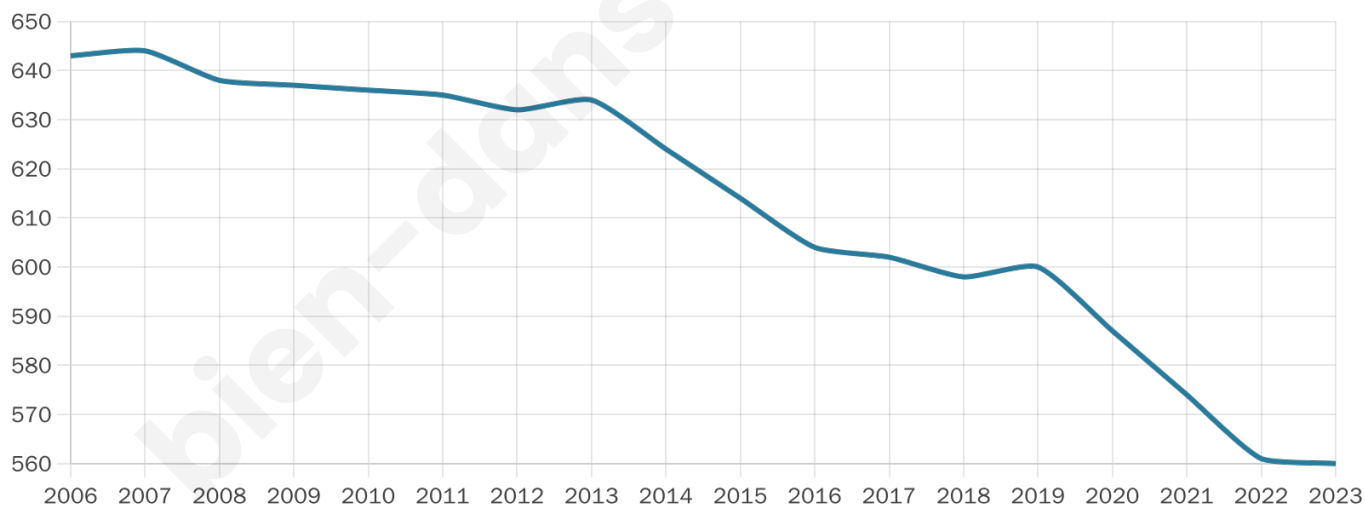

Version web

Ville de Bellicourt

Présenté par

BIEN dans
ma **VILLE** 

Sommaire

Situation géographique	3
Statistiques sur la population	4
Evolution du nombre d'habitants	4
Tranche d'âge	5
0-14 ans	5
15-29 ans	5
30-44 ans	5
45-59 ans	5
60-74 ans	5
75-89 ans	5
90 ans et +	5
Activité professionnelle	5
Agriculteurs	5
Artisans, Commerçants	5
Cadres et sup.	5
Professions intermédiaires	5
Employé	5
Ouvrier	5
Retraité	5
Autres	5
Niveau de diplôme	6
Sans diplôme ou CEP	6
Brevet, BEPC, DNB	6
CAP-BEP ou équivalent	6
BAC ou équivalent	6
BAC+2	6
BAC+3 ou +4	6
BAC+5 ou plus	6
Composition des ménages	6
Couple sans enfant	6
Couple avec enfant(s)	6
Famille monoparentale	6
Colocation / Autre	6
Personnes seules	6
Profil électoraux	7
Premier tour	7
Sécurité	8
Evolution du nombre d'infractions	8
Pour comparer	9
Services à la population	10
Commerce	10
Éducation	10
Villes autour de Bellicourt	11
Avis sur la ville de Bellicourt	12
Moyenne par critère	12
Villes autour de Bellicourt	12
Répartition des avis par note	12
Répartition des avis par note	12

40 ans

Pop active

47.9%

Taux chômage

11.4%

Pop densité

62 h/km²

Revenu moyen

21 080 €/an

Evolution du nombre d'habitants

Sources : Institut national de la statistique et des études économiques (insee) selon Les dernières parutions officielles de 2024 portant sur les années 2020, 2021 et 2022.