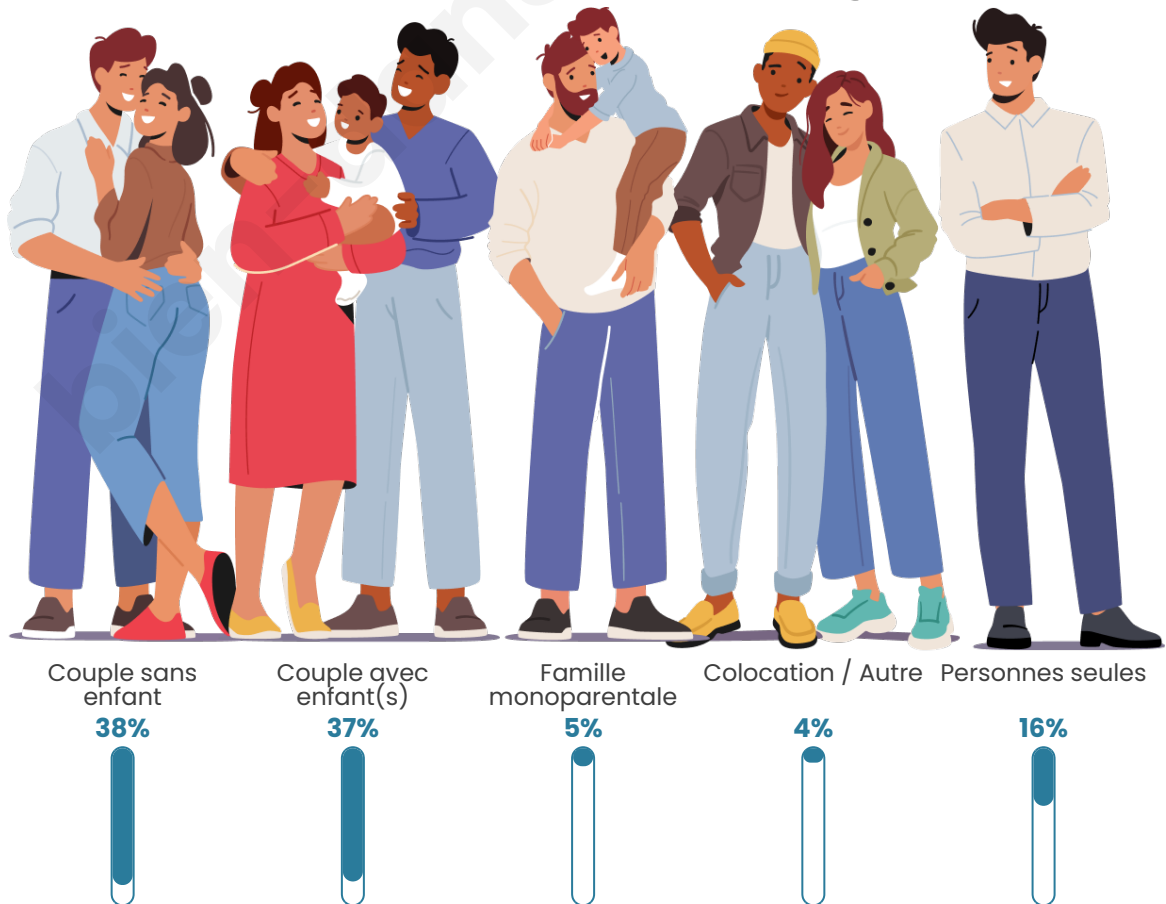

Tranche d'âge

Activité professionnelle

Niveau de diplôme

Composition des ménages

Profils électoraux

Premier tour

	Marine LE PEN	45.05 %
	Emmanuel MACRON	17.12 %
	Jean-Luc MÉLENCHON	12.31 %
	Éric ZEMMOUR	9.61 %
	Valérie PÉCRESSÉ	4.80 %
	Jean LASSALLE	3.60 %
	Fabien ROUSSEL	2.70 %
	Yannick JADOT	2.40 %
	Nicolas DUPONT-AIGNAN	1.20 %
	Nathalie ARTHAUD	0.60 %
	Anne HIDALGO	0.30 %
	Philippe POUTOU	0.30 %