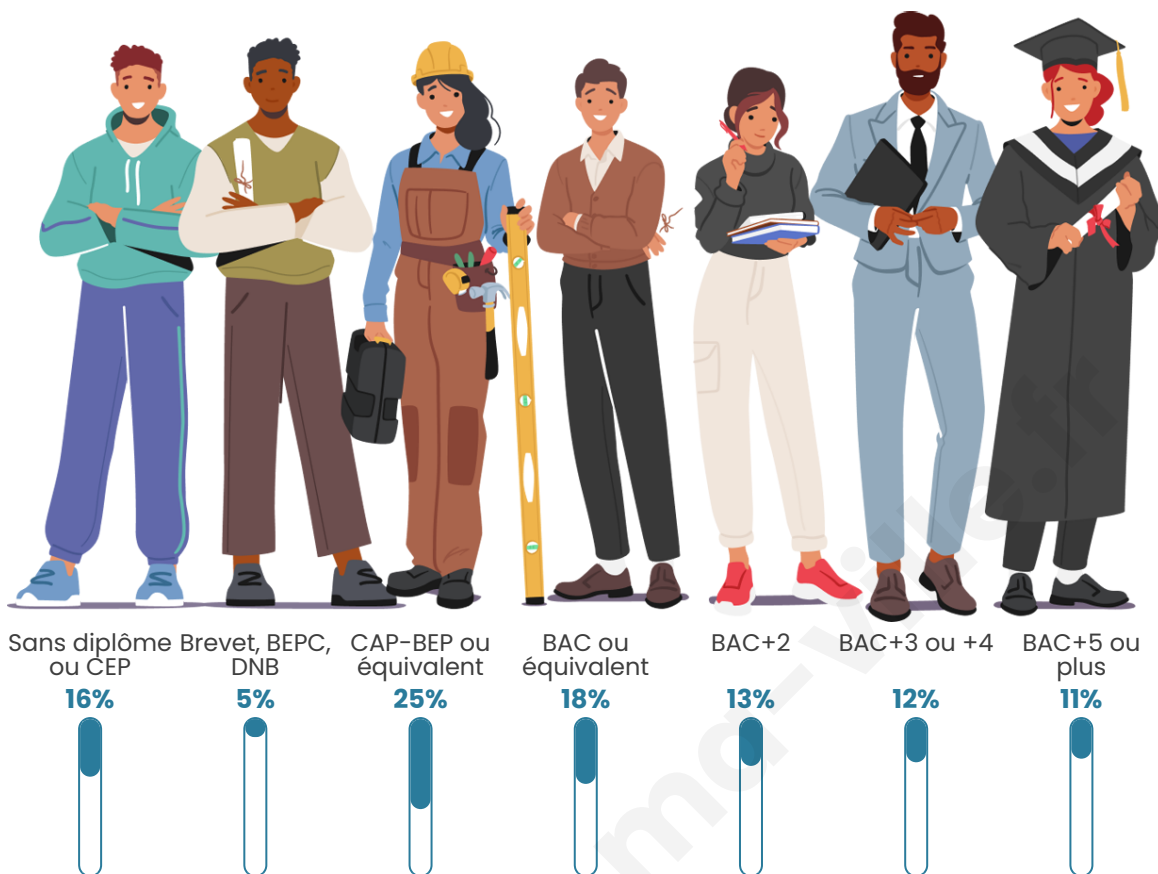

306

Age moyen

44 ans

Pop active

51%

Taux chômage

3.6%

Pop densité

18 h/km²

Revenu moyen

26 160 €/an

Evolution du nombre d'habitants

Sources : Institut national de la statistique et des études économiques (insee) selon Les dernières parutions officielles de 2024 portant sur les années 2020, 2021 et 2022.

Tranche d'âge

Activité professionnelle

Niveau de diplôme

Composition des ménages

Profils électoraux

Premier tour

	Jean-Luc MÉLENCHON	21.76 %
	Marine LE PEN	21.30 %
	Emmanuel MACRON	19.44 %
	Jean LASSALLE	7.41 %
	Valérie PÉCRESSÉ	7.41 %
	Éric ZEMMOUR	6.48 %
	Yannick JADOT	5.09 %
	Nicolas DUPONT- AIGNAN	5.09 %
	Fabien ROUSSEL	3.70 %
	Anne HIDALGO	1.85 %
	Nathalie ARTHAUD	0.46 %
	Philippe POUTOU	0.00 %