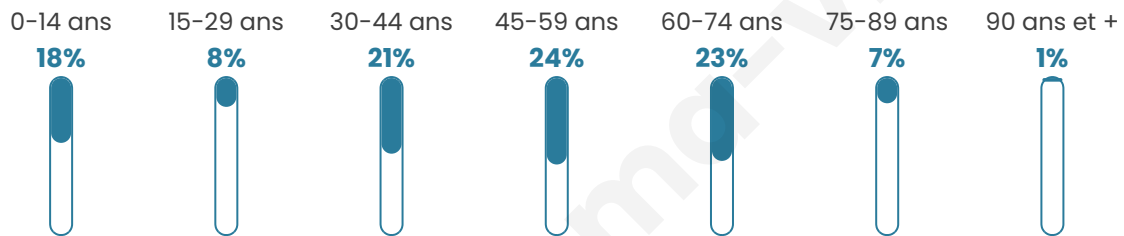

306

Age moyen

44 ans

Pop active

51%

Taux chômage

3.6%

Pop densité

18 h/km²

Revenu moyen

26 160 €/an

Evolution du nombre d'habitants

Sources : Institut national de la statistique et des études économiques (insee) selon Les dernières parutions officielles de 2024 portant sur les années 2020, 2021 et 2022.

Tranche d'âge

Activité professionnelle

Niveau de diplôme

Composition des ménages

Profils électoraux

Premier tour

	Jean-Luc MÉLENCHON	21.76 %
	Marine LE PEN	21.30 %
	Emmanuel MACRON	19.44 %
	Jean LASSALLE	7.41 %
	Valérie PÉCRESSÉ	7.41 %
	Éric ZEMMOUR	6.48 %
	Yannick JADOT	5.09 %
	Nicolas DUPONT- AIGNAN	5.09 %
	Fabien ROUSSEL	3.70 %
	Anne HIDALGO	1.85 %
	Nathalie ARTHAUD	0.46 %
	Philippe POUTOU	0.00 %

273 inscrits

Participation : 81.68%

Votes blancs : 2.24%

Votes nuls : 0.90%

Second tour

	Emmanuel MACRON	51,34 %
	Marine LE PEN	48,66 %

273 inscrits

Participation : 79.12%