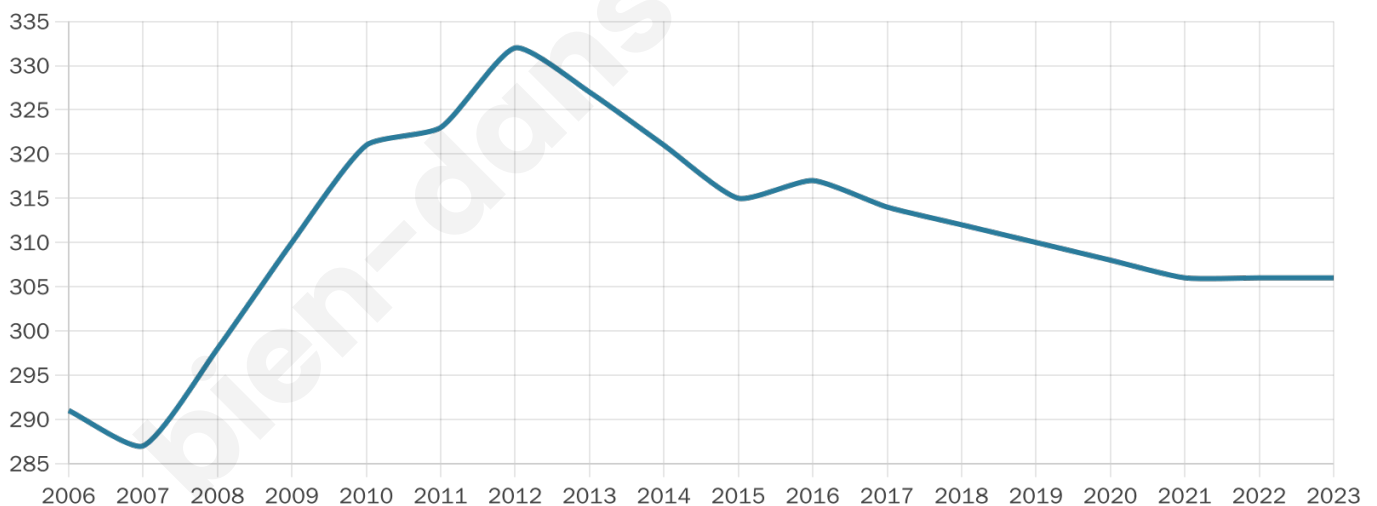

Version web

Ville de Belleydoux

Présenté par

BIEN dans
ma **VILLE** 

Sommaire

Situation géographique	3
Statistiques sur la population	4
Evolution du nombre d'habitants	4
Tranche d'âge	5
0-14 ans	5
15-29 ans	5
30-44 ans	5
45-59 ans	5
60-74 ans	5
75-89 ans	5
90 ans et +	5
Activité professionnelle	5
Agriculteurs	5
Artisans, Commerçants	5
Cadres et sup.	5
Professions intermédiaires	5
Employé	5
Ouvrier	5
Retraité	5
Autres	5
Niveau de diplôme	6
Sans diplôme ou CEP	6
Brevet, BEPC, DNB	6
CAP-BEP ou équivalent	6
BAC ou équivalent	6
BAC+2	6
BAC+3 ou +4	6
BAC+5 ou plus	6
Composition des ménages	6
Couple sans enfant	6
Couple avec enfant(s)	6
Famille monoparentale	6
Colocation / Autre	6
Personnes seules	6
Profils électoraux	7
Premier tour	7
Sécurité	8
Evolution du nombre d'infractions	8
Pour comparer	9
Services à la population	10
Commerce	10
Éducation	10
Villes autour de Belleydoux	11

306

Age moyen

44 ans

Pop active

51%

Taux chômage

3.6%

Pop densité

18 h/km²

Revenu moyen

26 160 €/an

Evolution du nombre d'habitants

Sources : Institut national de la statistique et des études économiques (insee) selon Les dernières parutions officielles de 2024 portant sur les années 2020, 2021 et 2022.