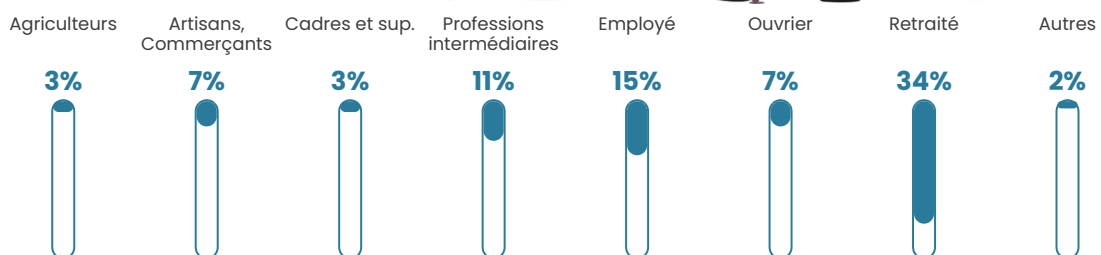

306

Age moyen

44 ans

Pop active

51%

Taux chômage

3.6%

Pop densité

18 h/km²

Revenu moyen

26 160 €/an

Evolution du nombre d'habitants

Sources : Institut national de la statistique et des études économiques (insee) selon Les dernières parutions officielles de 2024 portant sur les années 2020, 2021 et 2022.

Tranche d'âge

Activité professionnelle

Niveau de diplôme

Composition des ménages

Profils électoraux

Premier tour

	Jean-Luc MÉLENCHON	21.76 %
	Marine LE PEN	21.30 %
	Emmanuel MACRON	19.44 %
	Jean LASSALLE	7.41 %
	Valérie PÉCRESSÉ	7.41 %
	Éric ZEMMOUR	6.48 %
	Yannick JADOT	5.09 %
	Nicolas DUPONT- AIGNAN	5.09 %
	Fabien ROUSSEL	3.70 %
	Anne HIDALGO	1.85 %
	Nathalie ARTHAUD	0.46 %
	Philippe POUTOU	0.00 %