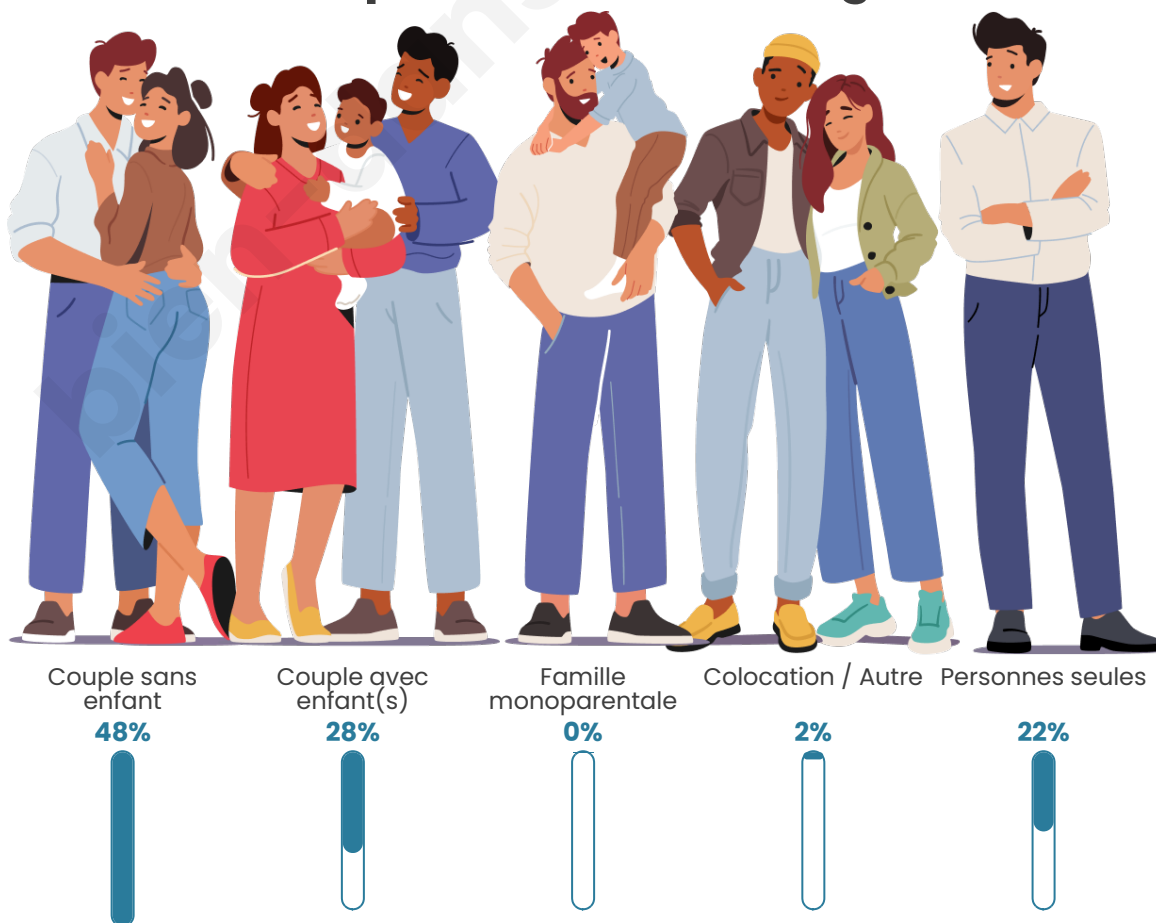

Tranche d'âge

Activité professionnelle

Niveau de diplôme

Composition des ménages

Profils électoraux

Premier tour

	Jean-Luc MÉLENCHON	21.76 %
	Marine LE PEN	21.30 %
	Emmanuel MACRON	19.44 %
	Jean LASSALLE	7.41 %
	Valérie PÉCRESSÉ	7.41 %
	Éric ZEMMOUR	6.48 %
	Yannick JADOT	5.09 %
	Nicolas DUPONT- AIGNAN	5.09 %
	Fabien ROUSSEL	3.70 %
	Anne HIDALGO	1.85 %
	Nathalie ARTHAUD	0.46 %
	Philippe POUTOU	0.00 %