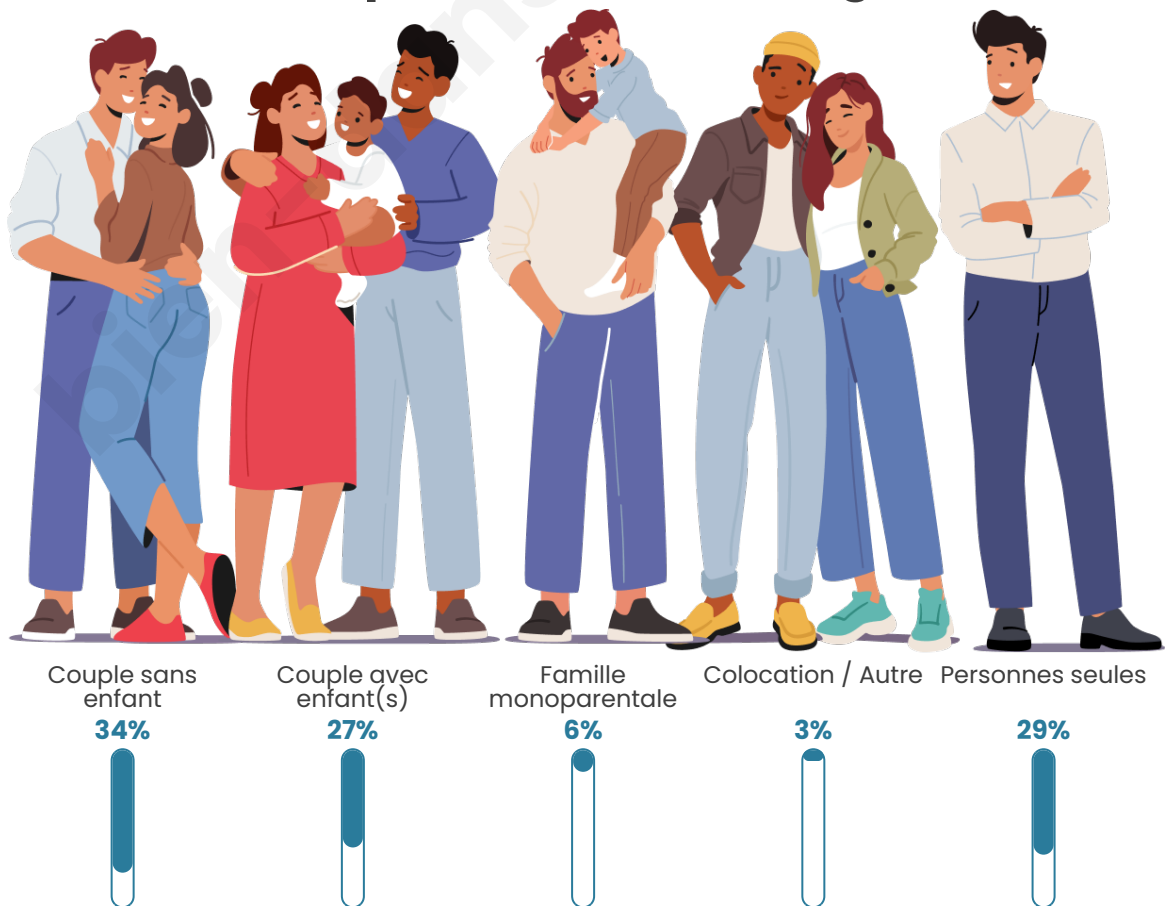

Tranche d'âge

Activité professionnelle

Niveau de diplôme

Composition des ménages

Profils électoraux

Premier tour

	Emmanuel MACRON	25.06 %
	Marine LE PEN	23.91 %
	Jean-Luc MÉLENCHON	22.75 %
	Éric ZEMMOUR	8.61 %
	Valérie PÉCRESE	5.45 %
	Yannick JADOT	3.87 %
	Jean LASSALLE	2.83 %
	Nicolas DUPONT- AIGNAN	2.29 %
	Fabien ROUSSEL	2.00 %
	Anne HIDALGO	1.70 %
	Philippe POUTOU	0.87 %
	Nathalie ARTHAUD	0.66 %