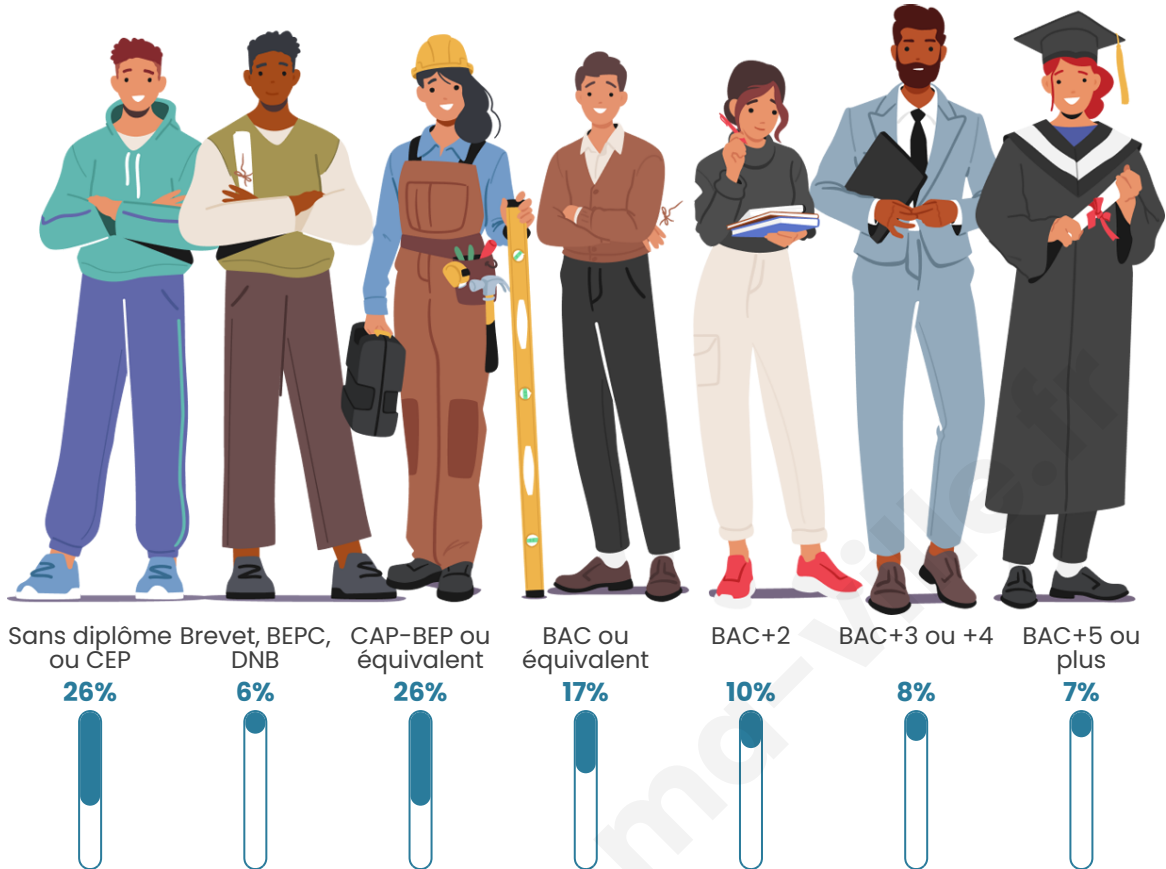

9 388

Age moyen

44 ans

Pop active

41.6%

Taux chômage

8.8%

Pop densité

Tranche d'âge

Activité professionnelle

Niveau de diplôme

Composition des ménages

Profils électoraux

Premier tour

	Emmanuel MACRON	25.06 %
	Marine LE PEN	23.91 %
	Jean-Luc MÉLENCHON	22.75 %
	Éric ZEMMOUR	8.61 %
	Valérie PÉCRESE	5.45 %
	Yannick JADOT	3.87 %
	Jean LASSALLE	2.83 %
	Nicolas DUPONT- AIGNAN	2.29 %
	Fabien ROUSSEL	2.00 %
	Anne HIDALGO	1.70 %
	Philippe POUTOU	0.87 %
	Nathalie ARTHAUD	0.66 %