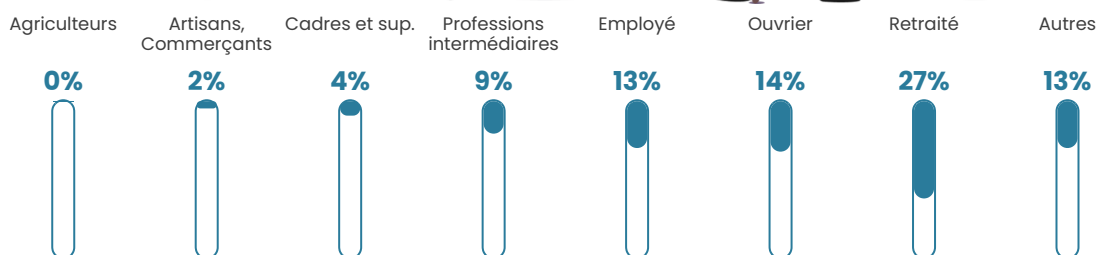

427 h/km²

Revenu moyen

21 180 €/an

Evolution du nombre d'habitants

Sources : Institut national de la statistique et des études économiques (insee) selon Les dernières parutions officielles de 2024 portant sur les années 2020, 2021 et 2022.

Tranche d'âge

Activité professionnelle

Niveau de diplôme

Composition des ménages

Profils électoraux

Premier tour

	Emmanuel MACRON	25.06 %
	Marine LE PEN	23.91 %
	Jean-Luc MÉLENCHON	22.75 %
	Éric ZEMMOUR	8.61 %
	Valérie PÉCRESE	5.45 %
	Yannick JADOT	3.87 %
	Jean LASSALLE	2.83 %
	Nicolas DUPONT- AIGNAN	2.29 %
	Fabien ROUSSEL	2.00 %
	Anne HIDALGO	1.70 %
	Philippe POUTOU	0.87 %
	Nathalie ARTHAUD	0.66 %