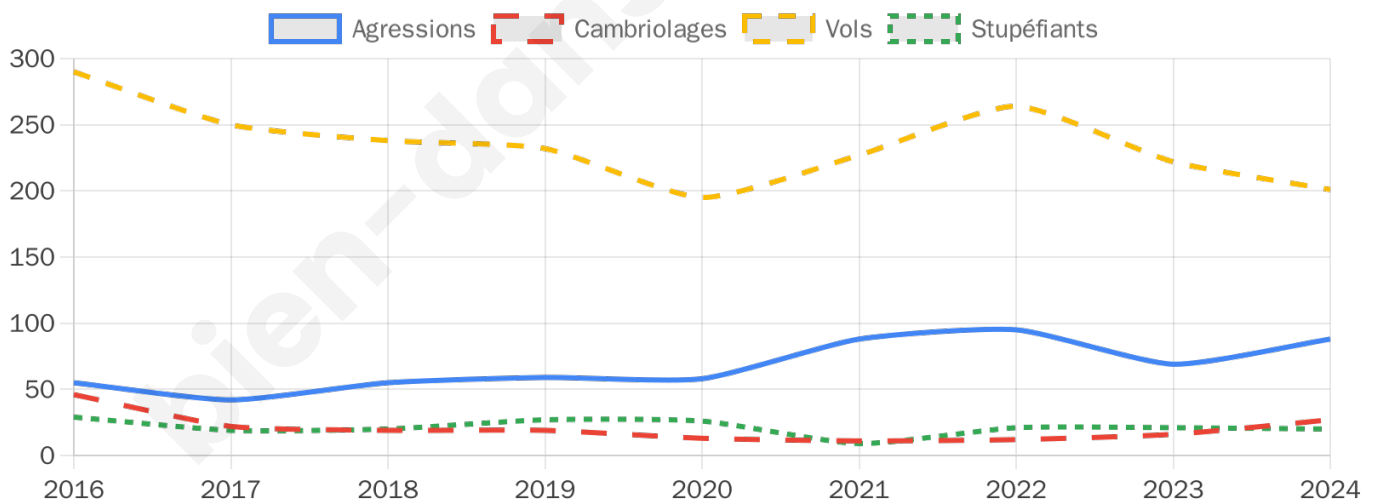

5 938 inscrits

Participation : 73.11%

Votes blancs : 1.66%

Votes nuls : 0.65%

Second tour

	Emmanuel MACRON	56,02 %
	Marine LE PEN	43,98 %

5 938 inscrits

Participation : 70.68%

Votes blancs : 6.79%

Votes nuls : 2.14%

Sécurité

Agressions physiques / sexuelles

88

Cambriolages

27

Vols / dégradations

201

Stupéfiants

20

Evolution du nombre d'infractions

Pour comparer

(en proportion du nombre d'habitants)

Sources : Bases statistiques communale, départementale et régionale de la délinquance enregistrée par la police et la gendarmerie nationales selon les dernières parutions officielles de 2025 portant sur l'année 2024 ([data.gouv](https://data.gouv.fr)).