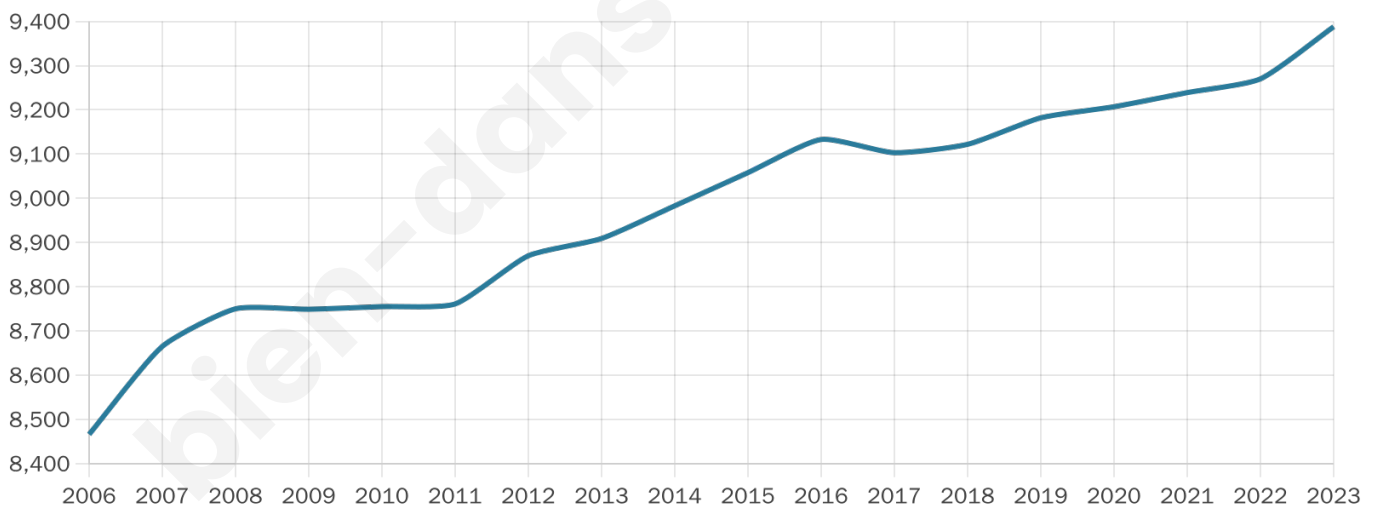

9 388

Age moyen

44 ans

Pop active

41.6%

Taux chômage

8.8%

Pop densité

427 h/km²

Revenu moyen

21 180 €/an

Evolution du nombre d'habitants

Sources : Institut national de la statistique et des études économiques (insee) selon Les dernières parutions officielles de 2024 portant sur les années 2020, 2021 et 2022.