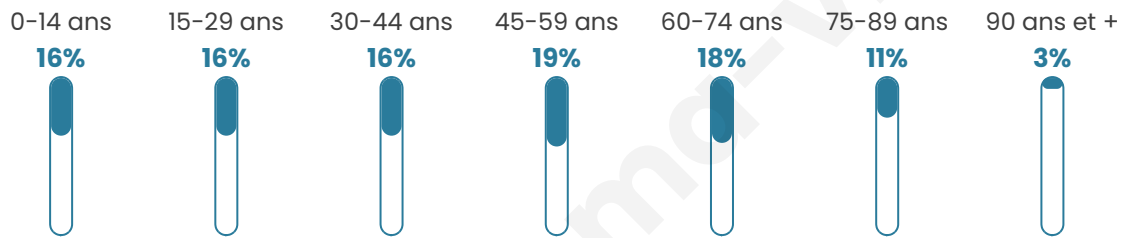

9 388

Age moyen

44 ans

Pop active

41.6%

Taux chômage

8.8%

Pop densité

427 h/km²

Revenu moyen

21 180 €/an

Evolution du nombre d'habitants

Sources : Institut national de la statistique et des études économiques (insee) selon Les dernières parutions officielles de 2024 portant sur les années 2020, 2021 et 2022.

Tranche d'âge

Activité professionnelle

Niveau de diplôme

Composition des ménages

Profils électoraux

Premier tour

	Emmanuel MACRON	25.06 %
	Marine LE PEN	23.91 %
	Jean-Luc MÉLENCHON	22.75 %
	Éric ZEMMOUR	8.61 %
	Valérie PÉCRESE	5.45 %
	Yannick JADOT	3.87 %
	Jean LASSALLE	2.83 %
	Nicolas DUPONT- AIGNAN	2.29 %
	Fabien ROUSSEL	2.00 %
	Anne HIDALGO	1.70 %
	Philippe POUTOU	0.87 %
	Nathalie ARTHAUD	0.66 %

5 938 inscrits

Participation : 73.11%

Votes blancs : 1.66%

Votes nuls : 0.65%

Second tour

	Emmanuel MACRON	56,02 %
	Marine LE PEN	43,98 %

5 938 inscrits

Participation : 70.68%