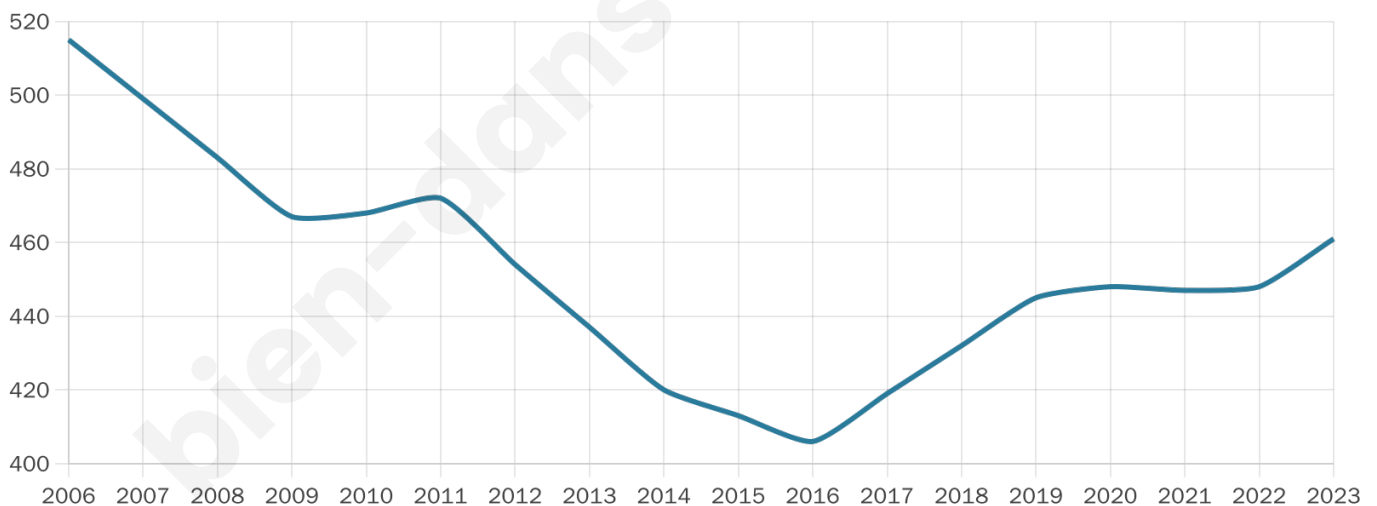

Version web

Ville de Bellevue-la-Montagne

Présenté par

BIEN dans ma **VILLE** 

Sommaire

Situation géographique	3
Statistiques sur la population	4
Evolution du nombre d'habitants	4
Tranche d'âge	5
0-14 ans	5
15-29 ans	5
30-44 ans	5
45-59 ans	5
60-74 ans	5
75-89 ans	5
90 ans et +	5
Activité professionnelle	5
Agriculteurs	5
Artisans, Commerçants	5
Cadres et sup.	5
Professions intermédiaires	5
Employé	5
Ouvrier	5
Retraité	5
Autres	5
Niveau de diplôme	6
Sans diplôme ou CEP	6
Brevet, BEPC, DNB	6
CAP-BEP ou équivalent	6
BAC ou équivalent	6
BAC+2	6
BAC+3 ou +4	6
BAC+5 ou plus	6
Composition des ménages	6
Couple sans enfant	6
Couple avec enfant(s)	6
Famille monoparentale	6
Colocation / Autre	6
Personnes seules	6
Profils électoraux	7
Premier tour	7
Sécurité	8
Evolution du nombre d'infractions	8
Pour comparer	9
Services à la population	10
Commerce	10
Éducation	10
Villes autour de Bellevue-la-Montagne	11

461

Age moyen

47 ans

Pop active

39%

Taux chômage

8.8%

Pop densité

14 h/km²

Revenu moyen

20 520 €/an

Evolution du nombre d'habitants

Sources : Institut national de la statistique et des études économiques (insee) selon Les dernières parutions officielles de 2024 portant sur les années 2020, 2021 et 2022.