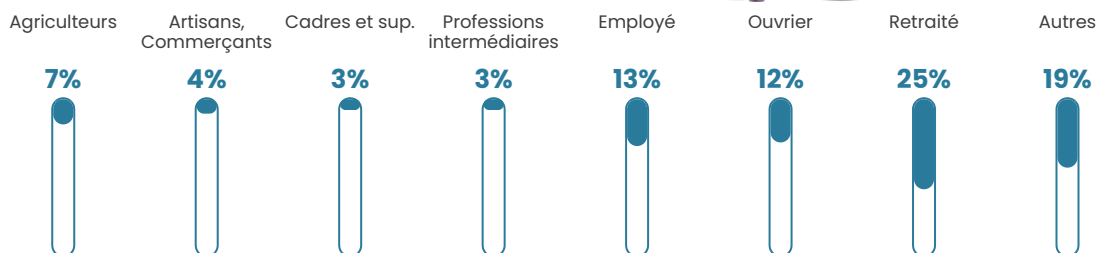

14 h/km²

Revenu moyen

20 520 €/an

Evolution du nombre d'habitants

Sources : Institut national de la statistique et des études économiques (insee) selon Les dernières parutions officielles de 2024 portant sur les années 2020, 2021 et 2022.

Tranche d'âge

Activité professionnelle

Niveau de diplôme

Composition des ménages

Profils électoraux

Premier tour

	Marine LE PEN	29.88 %
	Jean-Luc MÉLENCHON	16.57 %
	Emmanuel MACRON	14.50 %
	Éric ZEMMOUR	8.88 %
	Valérie PÉCRESSE	8.58 %
	Nicolas DUPONT-AIGNAN	5.92 %
	Jean LASSALLE	5.62 %
	Yannick JADOT	4.44 %
	Anne HIDALGO	2.37 %
	Fabien ROUSSEL	1.48 %
	Philippe POUTOU	1.18 %
	Nathalie ARTHAUD	0.59 %