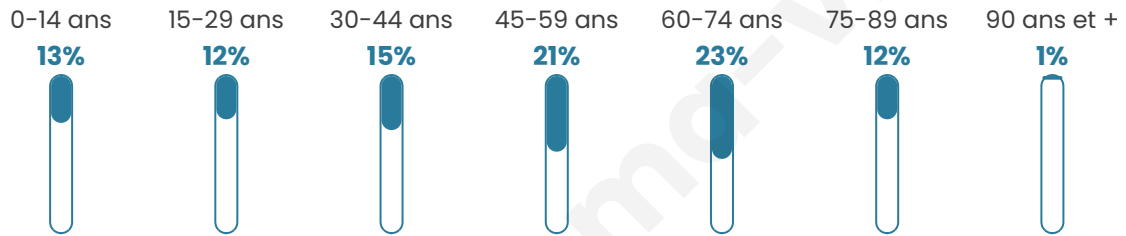

461

Age moyen

47 ans

Pop active

39%

Taux chômage

8.8%

Pop densité

14 h/km²

Revenu moyen

20 520 €/an

Evolution du nombre d'habitants

Sources : Institut national de la statistique et des études économiques (insee) selon Les dernières parutions officielles de 2024 portant sur les années 2020, 2021 et 2022.

Tranche d'âge

Activité professionnelle

Niveau de diplôme

Composition des ménages

Profils électoraux

Premier tour

	Marine LE PEN	29.88 %
	Jean-Luc MÉLENCHON	16.57 %
	Emmanuel MACRON	14.50 %
	Éric ZEMMOUR	8.88 %
	Valérie PÉCRESSE	8.58 %
	Nicolas DUPONT-AIGNAN	5.92 %
	Jean LASSALLE	5.62 %
	Yannick JADOT	4.44 %
	Anne HIDALGO	2.37 %
	Fabien ROUSSEL	1.48 %
	Philippe POUTOU	1.18 %
	Nathalie ARTHAUD	0.59 %