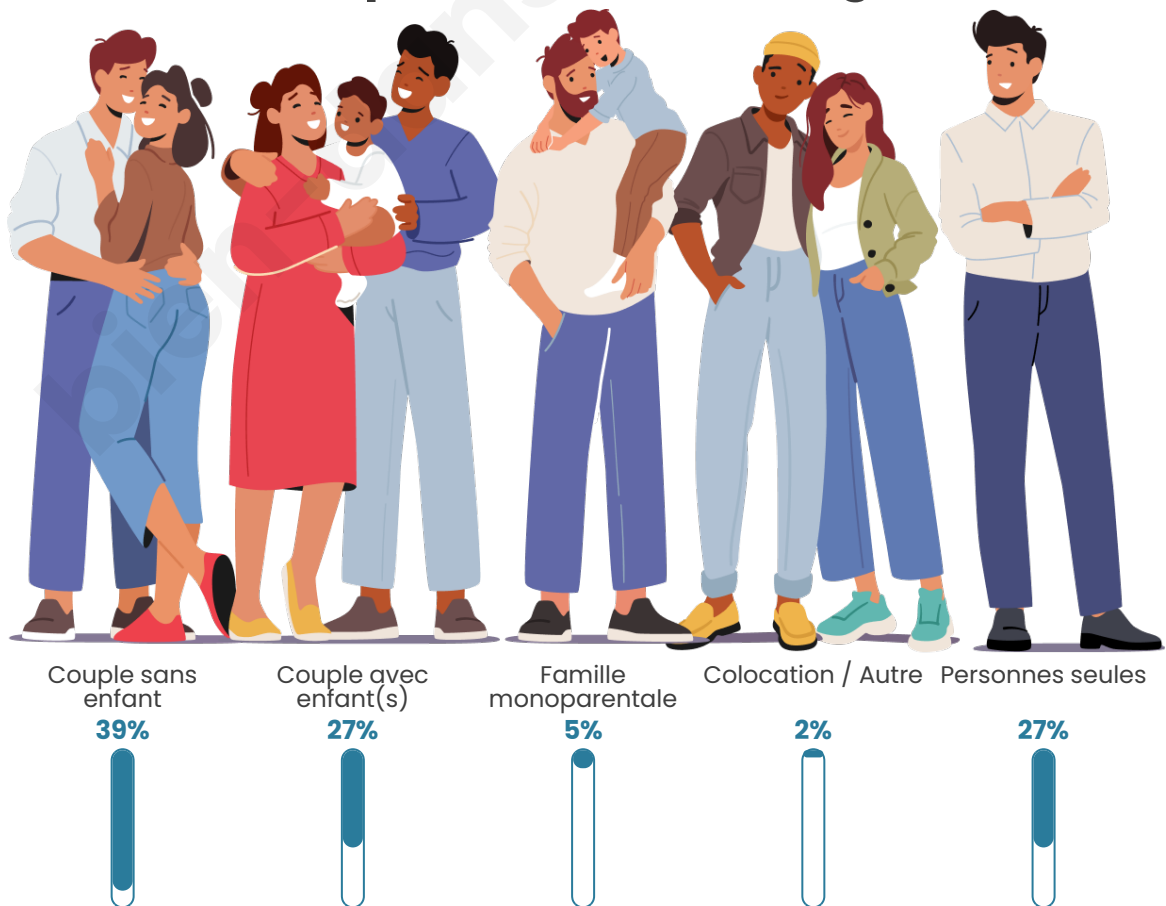

Tranche d'âge

Activité professionnelle

Niveau de diplôme

Composition des ménages

Profils électoraux

Premier tour

	Marine LE PEN	29.88 %
	Jean-Luc MÉLENCHON	16.57 %
	Emmanuel MACRON	14.50 %
	Éric ZEMMOUR	8.88 %
	Valérie PÉCRESSE	8.58 %
	Nicolas DUPONT-AIGNAN	5.92 %
	Jean LASSALLE	5.62 %
	Yannick JADOT	4.44 %
	Anne HIDALGO	2.37 %
	Fabien ROUSSEL	1.48 %
	Philippe POUTOU	1.18 %
	Nathalie ARTHAUD	0.59 %