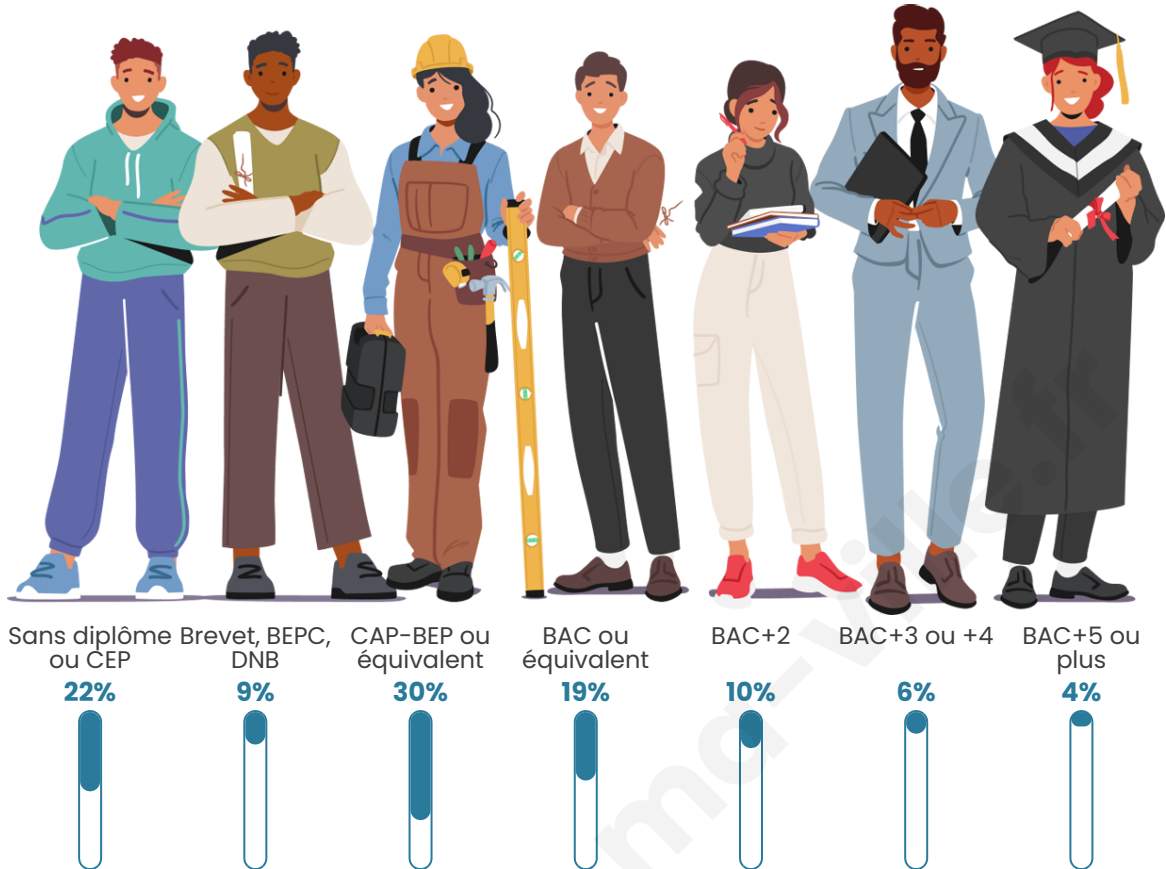

Tranche d'âge

Activité professionnelle

Niveau de diplôme

Composition des ménages

Profils électoraux

Premier tour

	Marine LE PEN	29.88 %
	Jean-Luc MÉLENCHON	16.57 %
	Emmanuel MACRON	14.50 %
	Éric ZEMMOUR	8.88 %
	Valérie PÉCRESSE	8.58 %
	Nicolas DUPONT-AIGNAN	5.92 %
	Jean LASSALLE	5.62 %
	Yannick JADOT	4.44 %
	Anne HIDALGO	2.37 %
	Fabien ROUSSEL	1.48 %
	Philippe POUTOU	1.18 %
	Nathalie ARTHAUD	0.59 %