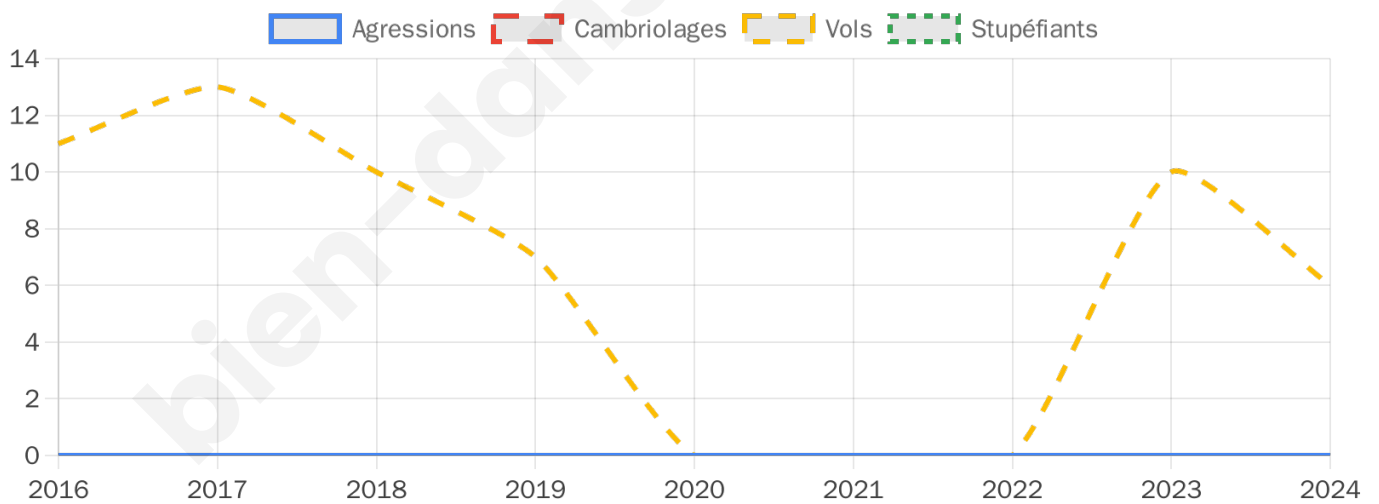

Sécurité

Agressions physiques / sexuelles

0

Cambriolages

0

Vols / dégradations

6

Stupéfiants

0

Evolution du nombre d'infractions