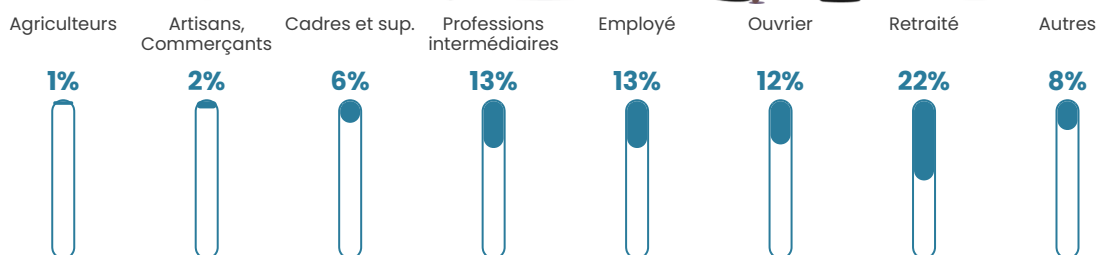

90 h/km²

Revenu moyen

23 540 €/an

Evolution du nombre d'habitants

Sources : Institut national de la statistique et des études économiques (insee) selon Les dernières parutions officielles de 2024 portant sur les années 2020, 2021 et 2022.

Tranche d'âge

Activité professionnelle

Niveau de diplôme

Composition des ménages

Profils électoraux

Premier tour

	Marine LE PEN	36.32 %
	Jean-Luc MÉLENCHON	19.10 %
	Emmanuel MACRON	17.38 %
	Éric ZEMMOUR	5.34 %
	Fabien ROUSSEL	4.65 %
	Jean LASSALLE	4.13 %
	Valérie PÉCRESSE	3.96 %
	Nicolas DUPONT-AIGNAN	3.96 %
	Yannick JADOT	2.41 %
	Anne HIDALGO	1.38 %
	Nathalie ARTHAUD	1.03 %
	Philippe POUTOU	0.34 %