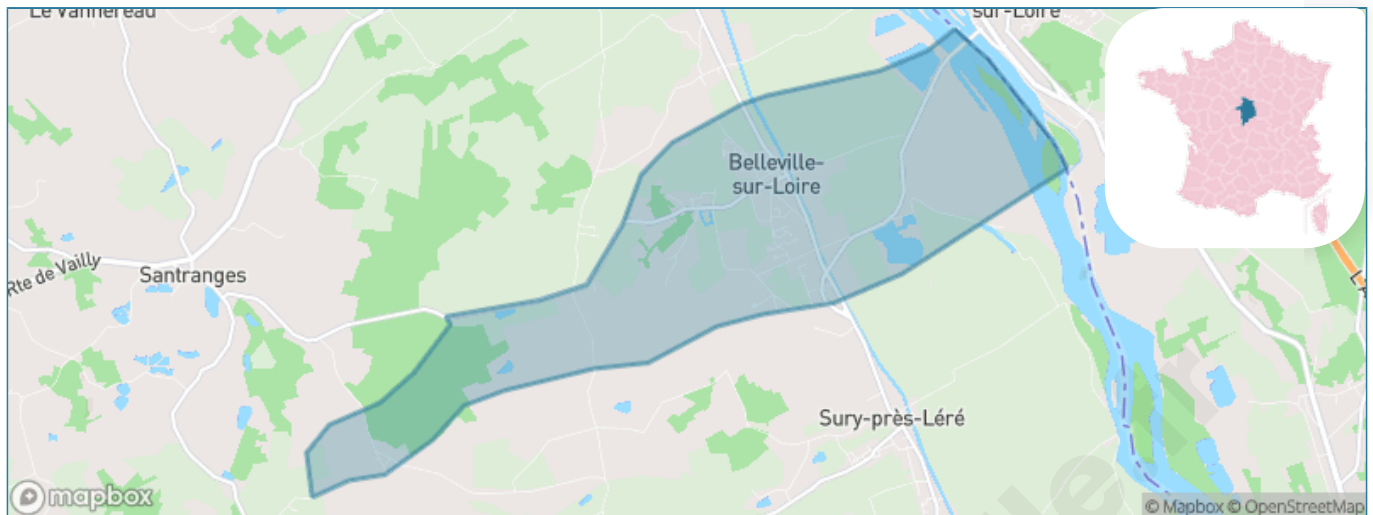

Version web

Ville de Belleville-sur-Loire

Présenté par

BIEN dans ma **VILLE** 

Sommaire

Situation géographique	3
Statistiques sur la population	4
Evolution du nombre d'habitants	4
Tranche d'âge	5
0-14 ans	5
15-29 ans	5
30-44 ans	5
45-59 ans	5
60-74 ans	5
75-89 ans	5
90 ans et +	5
Activité professionnelle	5
Agriculteurs	5
Artisans, Commerçants	5
Cadres et sup.	5
Professions intermédiaires	5
Employé	5
Ouvrier	5
Retraité	5
Autres	5
Niveau de diplôme	6
Sans diplôme ou CEP	6
Brevet, BEPC, DNB	6
CAP-BEP ou équivalent	6
BAC ou équivalent	6
BAC+2	6
BAC+3 ou +4	6
BAC+5 ou plus	6
Composition des ménages	6
Couple sans enfant	6
Couple avec enfant(s)	6
Famille monoparentale	6
Colocation / Autre	6
Personnes seules	6
Profil électoraux	7
Premier tour	7
Sécurité	8
Evolution du nombre d'infractions	8
Pour comparer	9
Services à la population	10
Commerce	10
Éducation	10
Villes autour de Belleville-sur-Loire	12

Situation géographique

i Informations clés

- **Région** : Centre-Val de Loire
- **Département** : Cher
- **Code postal** : 18240
- **Superficie** : 11 km²

Statistiques sur la population

Nombre d'habitants