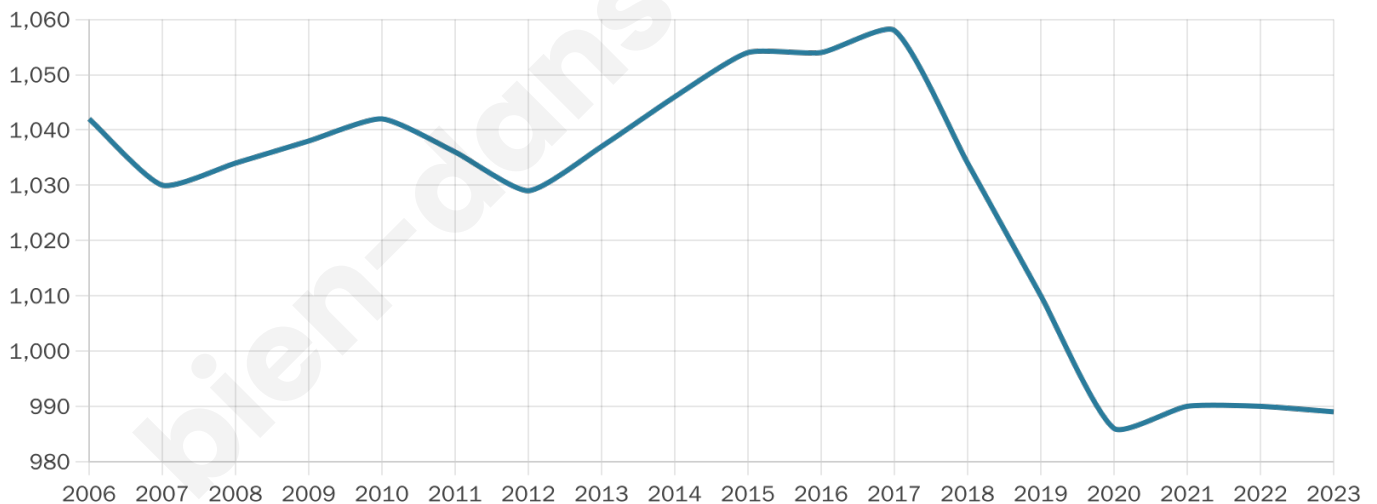

Version web

Ville de Belleville-sur-Loire

Présenté par

BIEN dans ma **VILLE** 

Sommaire

Situation géographique	3
Statistiques sur la population	4
Evolution du nombre d'habitants	4
Tranche d'âge	5
0-14 ans	5
15-29 ans	5
30-44 ans	5
45-59 ans	5
60-74 ans	5
75-89 ans	5
90 ans et +	5
Activité professionnelle	5
Agriculteurs	5
Artisans, Commerçants	5
Cadres et sup.	5
Professions intermédiaires	5
Employé	5
Ouvrier	5
Retraité	5
Autres	5
Niveau de diplôme	6
Sans diplôme ou CEP	6
Brevet, BEPC, DNB	6
CAP-BEP ou équivalent	6
BAC ou équivalent	6
BAC+2	6
BAC+3 ou +4	6
BAC+5 ou plus	6
Composition des ménages	6
Couple sans enfant	6
Couple avec enfant(s)	6
Famille monoparentale	6
Colocation / Autre	6
Personnes seules	6
Profil électoraux	7
Premier tour	7
Sécurité	8
Evolution du nombre d'infractions	8
Pour comparer	9
Services à la population	10
Commerce	10
Éducation	10
Villes autour de Belleville-sur-Loire	12

989

Age moyen

40 ans

Pop active

47.3%

Taux chômage

10.6%

Pop densité

90 h/km²

Revenu moyen

23 540 €/an

Evolution du nombre d'habitants

Sources : Institut national de la statistique et des études économiques (insee) selon Les dernières parutions officielles de 2024 portant sur les années 2020, 2021 et 2022.