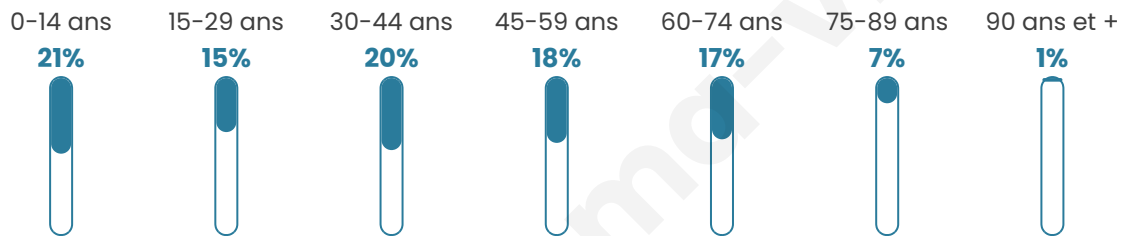

989

Age moyen

40 ans

Pop active

47.3%

Taux chômage

10.6%

Pop densité

90 h/km²

Revenu moyen

23 540 €/an

Evolution du nombre d'habitants

Sources : Institut national de la statistique et des études économiques (insee) selon Les dernières parutions officielles de 2024 portant sur les années 2020, 2021 et 2022.

Tranche d'âge

Activité professionnelle

Niveau de diplôme

Composition des ménages

Profils électoraux

Premier tour

	Marine LE PEN	36.32 %
	Jean-Luc MÉLENCHON	19.10 %
	Emmanuel MACRON	17.38 %
	Éric ZEMMOUR	5.34 %
	Fabien ROUSSEL	4.65 %
	Jean LASSALLE	4.13 %
	Valérie PÉCRESSE	3.96 %
	Nicolas DUPONT-AIGNAN	3.96 %
	Yannick JADOT	2.41 %
	Anne HIDALGO	1.38 %
	Nathalie ARTHAUD	1.03 %
	Philippe POUTOU	0.34 %

753 inscrits

Participation : 79.95%

Votes blancs : 0.17%

Votes nuls : 3.32%

Second tour

	Emmanuel MACRON	35,58 %
	Marine LE PEN	64,42 %

753 inscrits

Participation : 76.1%