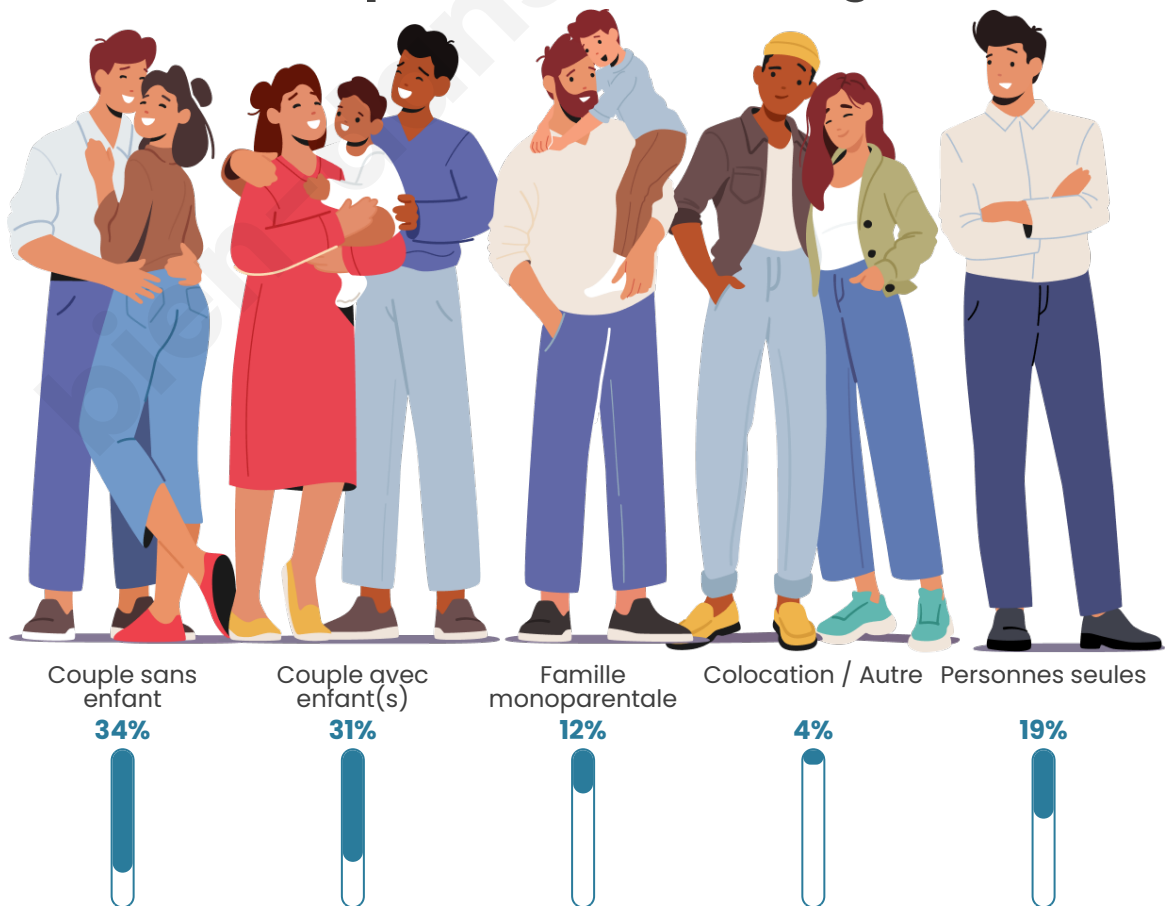

Tranche d'âge

Activité professionnelle

Niveau de diplôme

Composition des ménages

Profils électoraux

Premier tour

	Marine LE PEN	36.32 %
	Jean-Luc MÉLENCHON	19.10 %
	Emmanuel MACRON	17.38 %
	Éric ZEMMOUR	5.34 %
	Fabien ROUSSEL	4.65 %
	Jean LASSALLE	4.13 %
	Valérie PÉCRESSE	3.96 %
	Nicolas DUPONT-AIGNAN	3.96 %
	Yannick JADOT	2.41 %
	Anne HIDALGO	1.38 %
	Nathalie ARTHAUD	1.03 %
	Philippe POUTOU	0.34 %