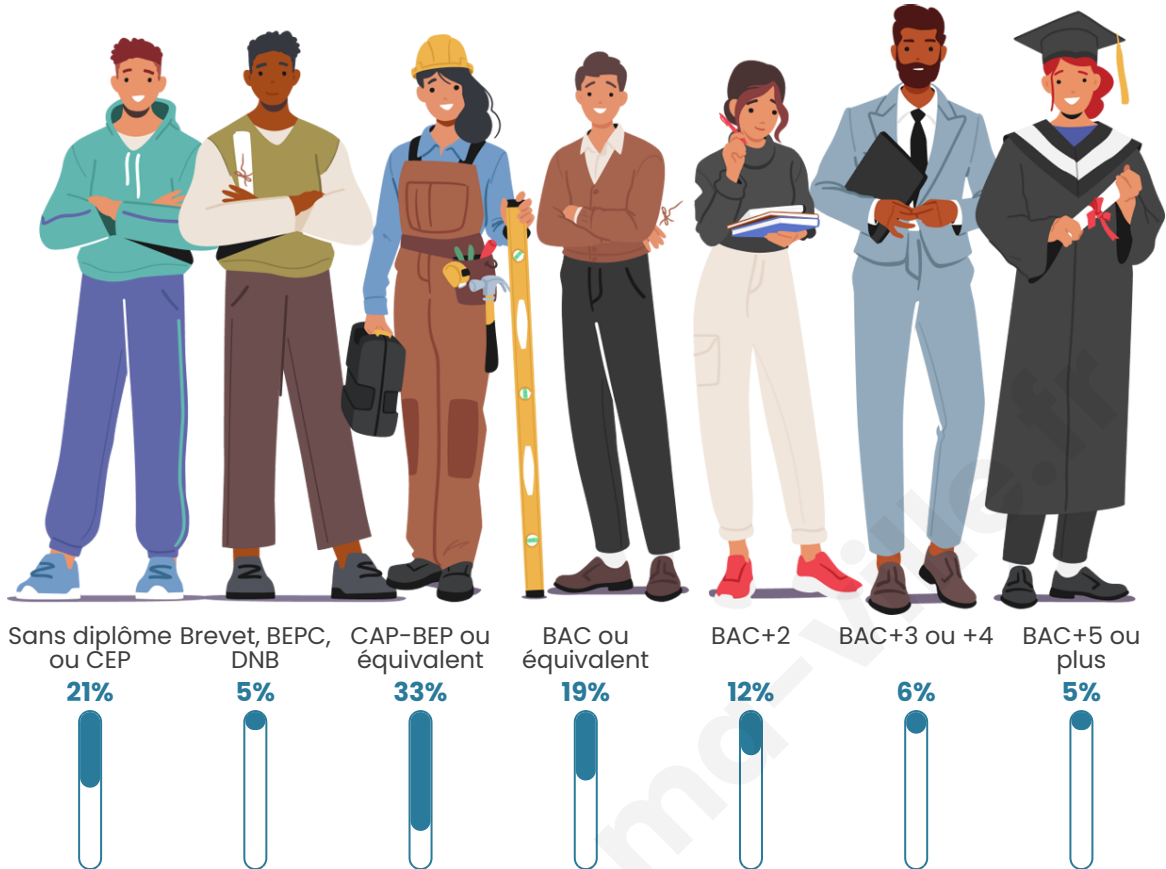

989

Age moyen

40 ans

Pop active

47.3%

Taux chômage

10.6%

Pop densité

Tranche d'âge

Activité professionnelle

Niveau de diplôme

Composition des ménages

Profils électoraux

Premier tour

	Marine LE PEN	36.32 %
	Jean-Luc MÉLENCHON	19.10 %
	Emmanuel MACRON	17.38 %
	Éric ZEMMOUR	5.34 %
	Fabien ROUSSEL	4.65 %
	Jean LASSALLE	4.13 %
	Valérie PÉCRESSE	3.96 %
	Nicolas DUPONT-AIGNAN	3.96 %
	Yannick JADOT	2.41 %
	Anne HIDALGO	1.38 %
	Nathalie ARTHAUD	1.03 %
	Philippe POUTOU	0.34 %