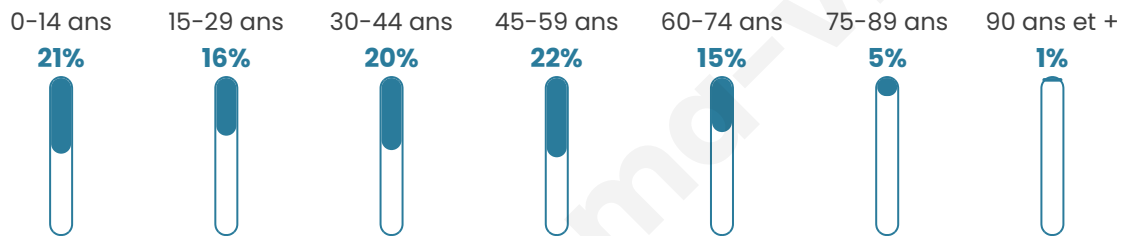

Age moyen

39 ans

Pop active

51.1%

Taux chômage

5.5%

Pop densité

164 h/km²

Revenu moyen

23 800 €/an

Evolution du nombre d'habitants

Sources : Institut national de la statistique et des études économiques (insee) selon Les dernières parutions officielles de 2024 portant sur les années 2020, 2021 et 2022.

Tranche d'âge

Activité professionnelle

Niveau de diplôme

Composition des ménages

Profils électoraux

Premier tour

	Emmanuel MACRON	38.67 %
	Marine LE PEN	20.96 %
	Jean-Luc MÉLENCHON	16.17 %
	Yannick JADOT	5.47 %
	Éric ZEMMOUR	4.35 %
	Valérie PÉCRESE	4.24 %
	Fabien ROUSSEL	2.56 %
	Jean LASSALLE	2.39 %
	Anne HIDALGO	1.84 %
	Nicolas DUPONT-AIGNAN	1.54 %
	Philippe POUTOU	1.29 %
	Nathalie ARTHAUD	0.52 %

4 728 inscrits

Participation : 79.34%

Votes blancs : 2.13%

Votes nuls : 0.93%

Second tour

	Emmanuel MACRON	66,74 %
	Marine LE PEN	33,26 %

4 728 inscrits

Participation : 79.84%