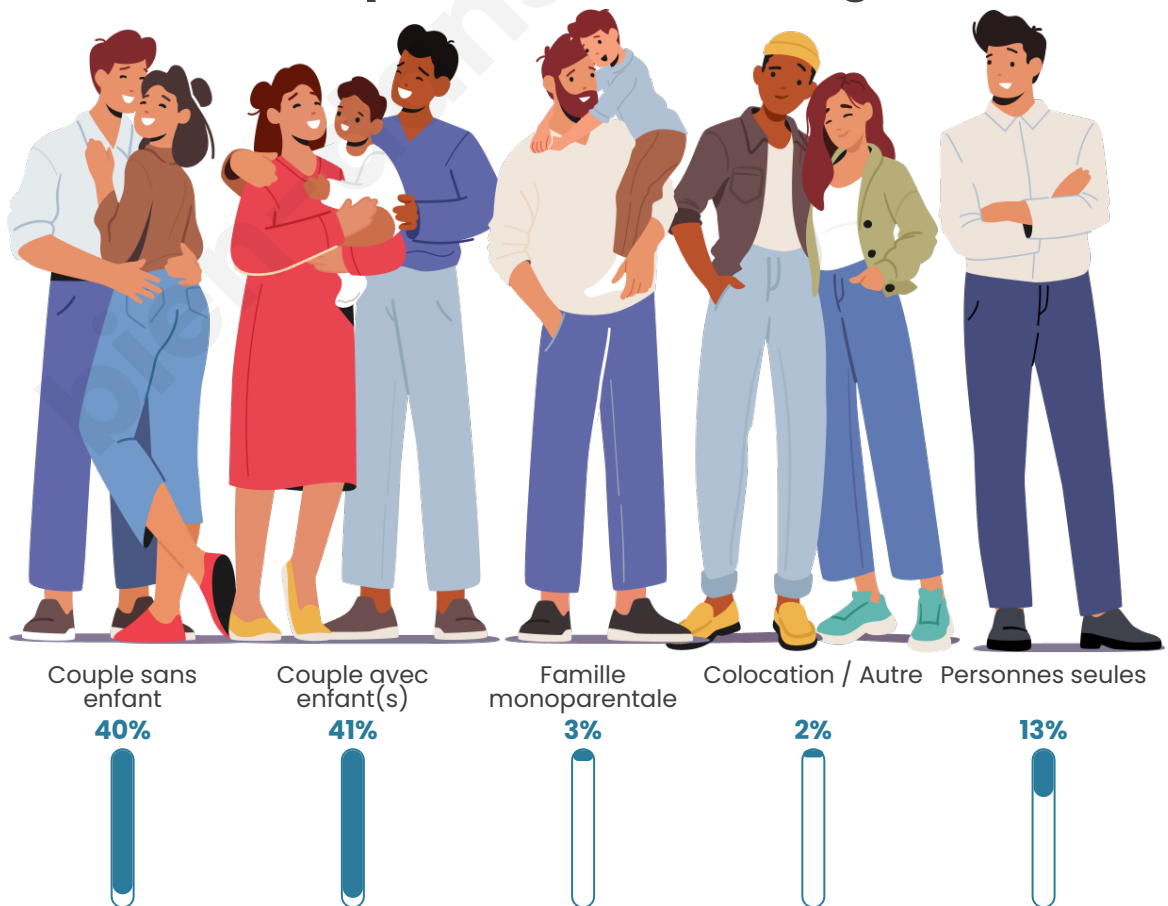

Tranche d'âge

Activité professionnelle

Niveau de diplôme

Composition des ménages

Profils électoraux

Premier tour

	Emmanuel MACRON	38.67 %
	Marine LE PEN	20.96 %
	Jean-Luc MÉLENCHON	16.17 %
	Yannick JADOT	5.47 %
	Éric ZEMMOUR	4.35 %
	Valérie PÉCRESE	4.24 %
	Fabien ROUSSEL	2.56 %
	Jean LASSALLE	2.39 %
	Anne HIDALGO	1.84 %
	Nicolas DUPONT-AIGNAN	1.54 %
	Philippe POUTOU	1.29 %
	Nathalie ARTHAUD	0.52 %