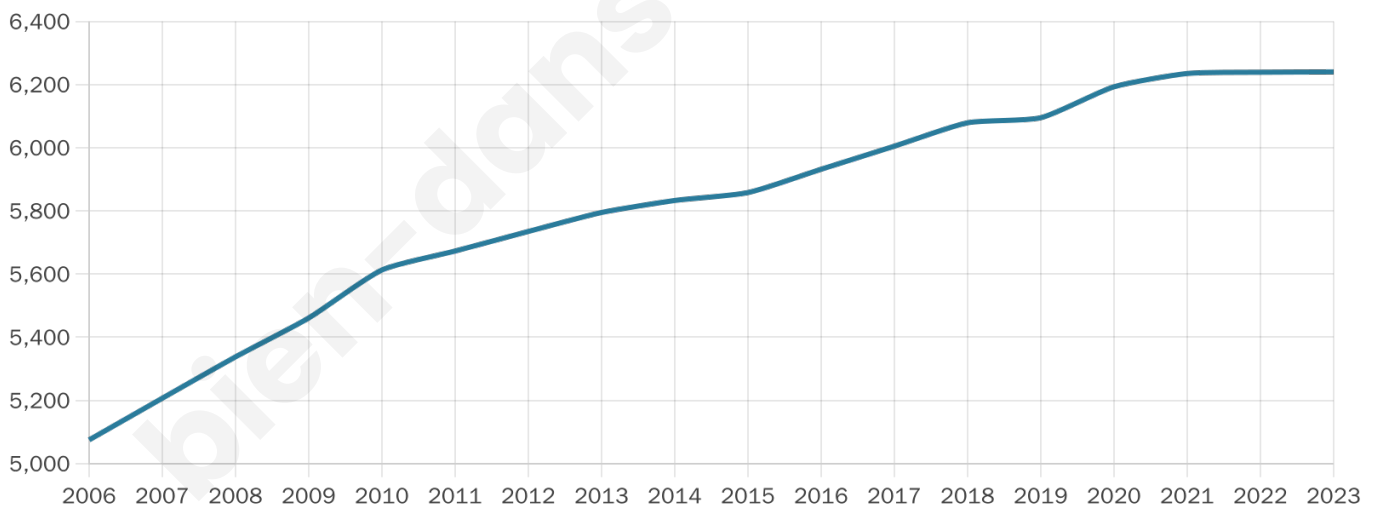

Version web

Ville de Bellevigny

Présenté par

BIEN dans
ma **VILLE** 

Sommaire

Situation géographique	3
Statistiques sur la population	4
Evolution du nombre d'habitants	4
Tranche d'âge	5
0-14 ans	5
15-29 ans	5
30-44 ans	5
45-59 ans	5
60-74 ans	5
75-89 ans	5
90 ans et +	5
Activité professionnelle	5
Agriculteurs	5
Artisans, Commerçants	5
Cadres et sup.	5
Professions intermédiaires	5
Employé	5
Ouvrier	5
Retraité	5
Autres	5
Niveau de diplôme	6
Sans diplôme ou CEP	6
Brevet, BEPC, DNB	6
CAP-BEP ou équivalent	6
BAC ou équivalent	6
BAC+2	6
BAC+3 ou +4	6
BAC+5 ou plus	6
Composition des ménages	6
Couple sans enfant	6
Couple avec enfant(s)	6
Famille monoparentale	6
Colocation / Autre	6
Personnes seules	6
Profil électoraux	7
Premier tour	7
Sécurité	8
Evolution du nombre d'infractions	8
Pour comparer	9
Services à la population	10
Commerce	10
Éducation	10
Villes autour de Bellevigny	12
Avis sur la ville de Bellevigny	13
Moyenne par critère	13
Villes autour de Bellevigny	13
Répartition des avis par note	13
Répartition des avis par note	13

Situation géographique

i Informations clés

- **Région** : Pays de la Loire
- **Département** : Vendée
- **Code postal** : 85170
- **Superficie** : 38 km²

Statistiques sur la population

Nombre d'habitants

6 240

Age moyen

39 ans

Pop active

51.1%

Taux chômage

5.5%

Pop densité

164 h/km²

Revenu moyen

23 800 €/an

Evolution du nombre d'habitants

Sources : Institut national de la statistique et des études économiques (insee) selon Les dernières parutions officielles de 2024 portant sur les années 2020, 2021 et 2022.