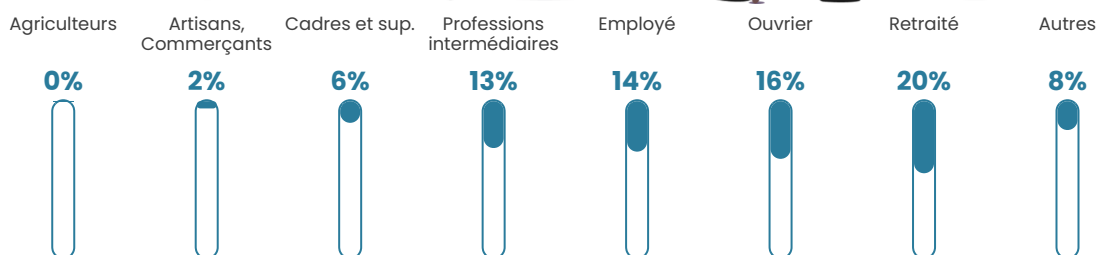

Revenu moyen

23 800 €/an

Evolution du nombre d'habitants

Sources : Institut national de la statistique et des études économiques (insee) selon Les dernières parutions officielles de 2024 portant sur les années 2020, 2021 et 2022.

Tranche d'âge

Activité professionnelle

Niveau de diplôme

Composition des ménages

Profils électoraux

Premier tour

	Emmanuel MACRON	38.67 %
	Marine LE PEN	20.96 %
	Jean-Luc MÉLENCHON	16.17 %
	Yannick JADOT	5.47 %
	Éric ZEMMOUR	4.35 %
	Valérie PÉCRESE	4.24 %
	Fabien ROUSSEL	2.56 %
	Jean LASSALLE	2.39 %
	Anne HIDALGO	1.84 %
	Nicolas DUPONT-AIGNAN	1.54 %
	Philippe POUTOU	1.29 %
	Nathalie ARTHAUD	0.52 %