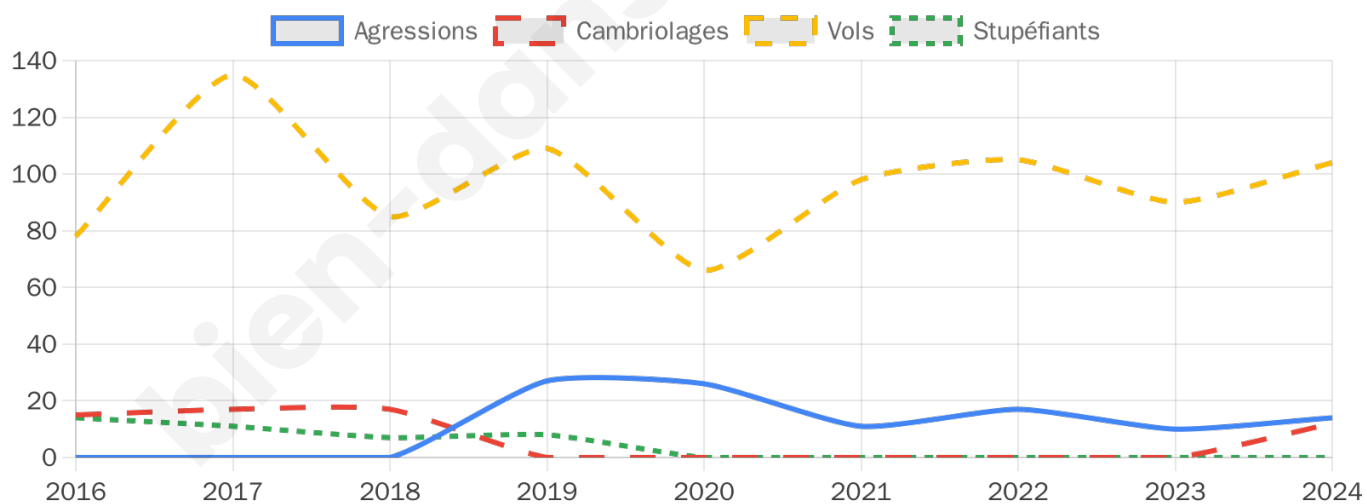

4 728 inscrits

Participation : 79.34%

Votes blancs : 2.13%

Votes nuls : 0.93%

Second tour

	Emmanuel MACRON	66,74 %
	Marine LE PEN	33,26 %

4 728 inscrits

Participation : 79.84%

Votes blancs : 5.22%

Votes nuls : 2.7%

Sécurité

Agressions physiques / sexuelles

14

Cambriolages

12

Vols / dégradations

104

Stupéfiants

0

Evolution du nombre d'infractions

Pour comparer

(en proportion du nombre d'habitants)

Sources : Bases statistiques communale, départementale et régionale de la délinquance enregistrée par la police et la gendarmerie nationales selon les dernières parutions officielles de 2025 portant sur l'année 2024 ([data.gouv](https://data.gouv.fr)).