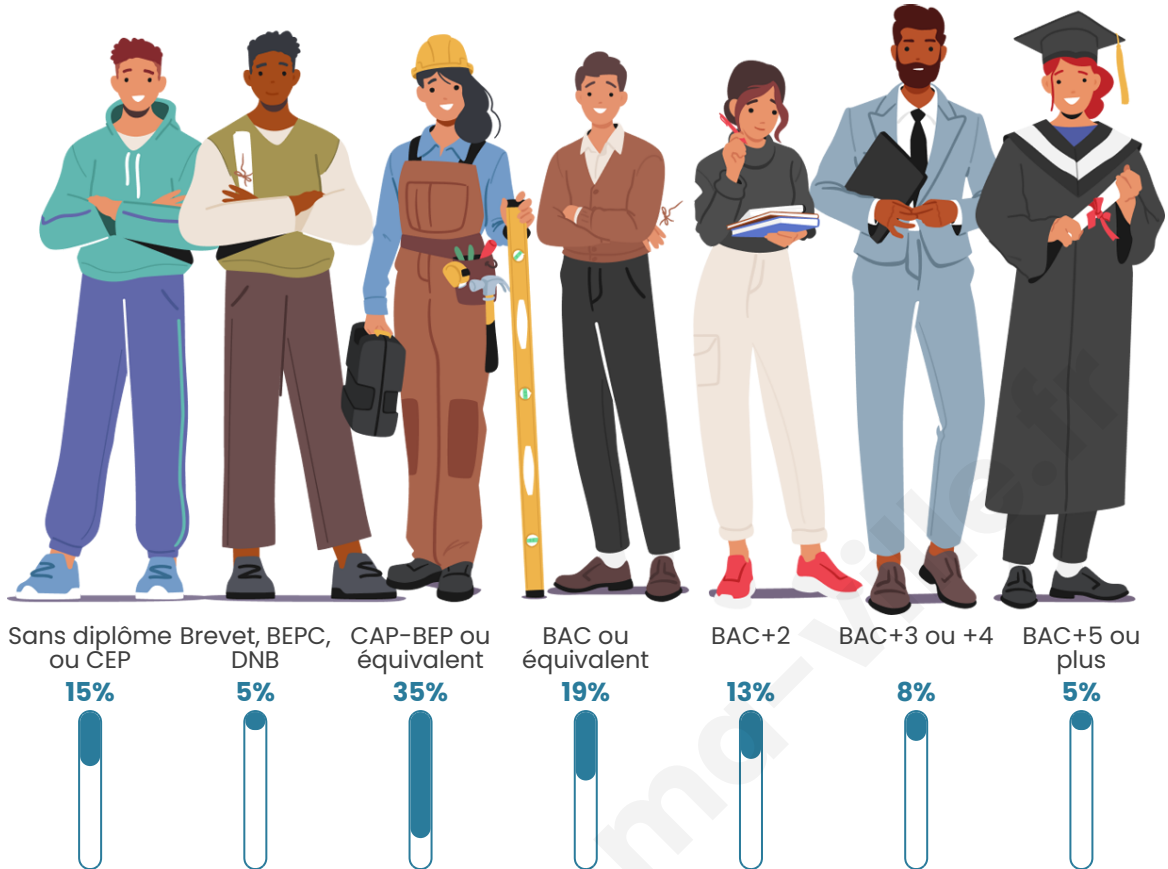

Age moyen

39 ans

Pop active

51.1%

Taux chômage

5.5%

Pop densité

164 h/km²

Tranche d'âge

Activité professionnelle

Niveau de diplôme

Composition des ménages

Profils électoraux

Premier tour

	Emmanuel MACRON	38.67 %
	Marine LE PEN	20.96 %
	Jean-Luc MÉLENCHON	16.17 %
	Yannick JADOT	5.47 %
	Éric ZEMMOUR	4.35 %
	Valérie PÉCRESE	4.24 %
	Fabien ROUSSEL	2.56 %
	Jean LASSALLE	2.39 %
	Anne HIDALGO	1.84 %
	Nicolas DUPONT-AIGNAN	1.54 %
	Philippe POUTOU	1.29 %
	Nathalie ARTHAUD	0.52 %