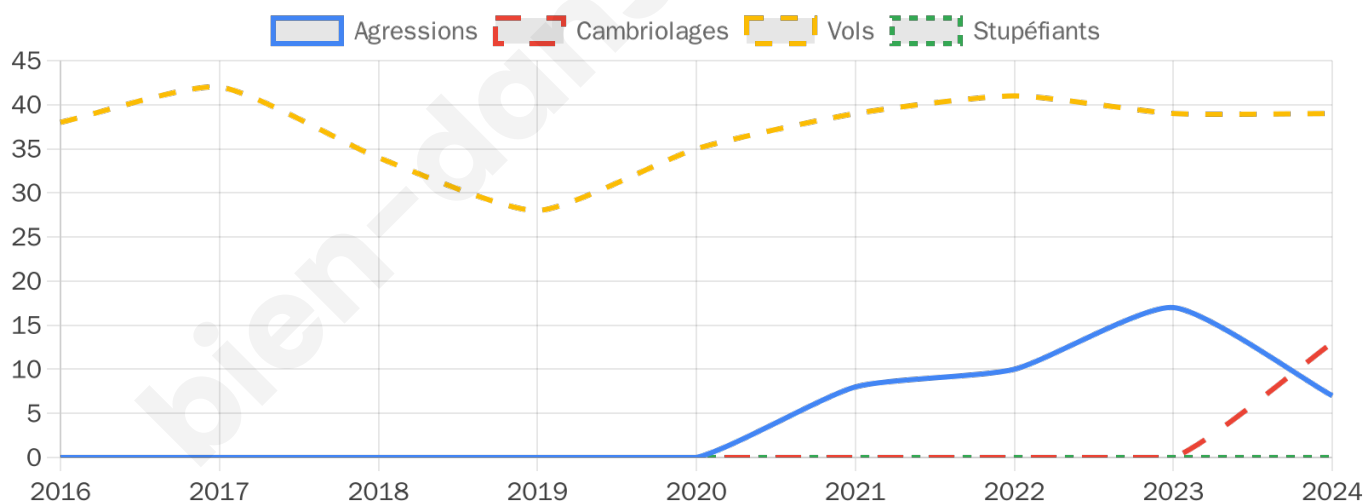

2 623 inscrits

Participation : 76.86%

Votes blancs : 2.43%

Votes nuls : 0.94%

Second tour

	Emmanuel MACRON	52,36 %
	Marine LE PEN	47,64 %

2 622 inscrits

Participation : 77.77%

Votes blancs : 6.57%

Votes nuls : 2.11%

Sécurité

Agressions physiques / sexuelles

7

Cambriolages

13

Vols / dégradations

39

Stupéfiants

0

Evolution du nombre d'infractions

Pour comparer

(en proportion du nombre d'habitants)

Sources : Bases statistiques communale, départementale et régionale de la délinquance enregistrée par la police et la gendarmerie nationales selon les dernières parutions officielles de 2025 portant sur l'année 2024 ([data.gouv](https://data.gouv.fr)).