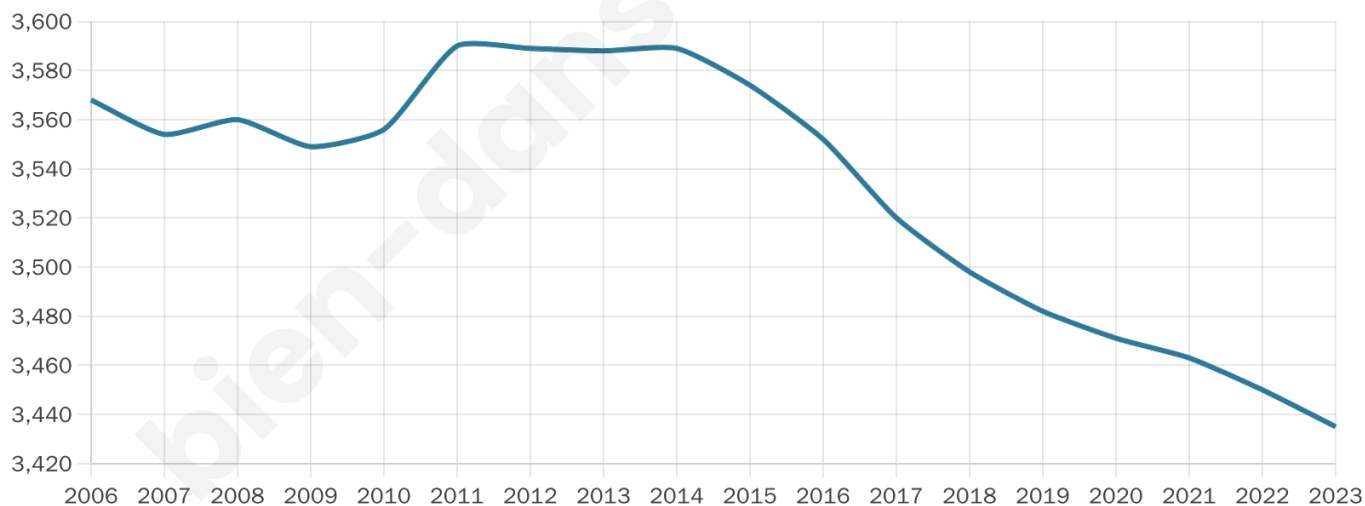

Version web

Ville de Bellevigne-les- Châteaux

Présenté par

BIEN dans
ma **VILLE** 

Sommaire

Situation géographique	3
Statistiques sur la population	4
Evolution du nombre d'habitants	4
Tranche d'âge	5
0-14 ans	5
15-29 ans	5
30-44 ans	5
45-59 ans	5
60-74 ans	5
75-89 ans	5
90 ans et +	5
Activité professionnelle	5
Agriculteurs	5
Artisans, Commerçants	5
Cadres et sup.	5
Professions intermédiaires	5
Employé	5
Ouvrier	5
Retraité	5
Autres	5
Niveau de diplôme	6
Sans diplôme ou CEP	6
Brevet, BEPC, DNB	6
CAP-BEP ou équivalent	6
BAC ou équivalent	6
BAC+2	6
BAC+3 ou +4	6
BAC+5 ou plus	6
Composition des ménages	6
Couple sans enfant	6
Couple avec enfant(s)	6
Famille monoparentale	6
Colocation / Autre	6
Personnes seules	6
Profil électoraux	7
Premier tour	7
Sécurité	8
Evolution du nombre d'infractions	8
Pour comparer	9
Services à la population	10
Commerce	10
Éducation	10
Villes autour de Bellevigne-les-Châteaux	11
Avis sur la ville de Bellevigne-les-Châteaux	12
Moyenne par critère	12
Villes autour de Bellevigne-les-Châteaux	12
Répartition des avis par note	12
Répartition des avis par note	12

3 435

Age moyen

43 ans

Pop active

46.4%

Taux chômage

9.2%

Pop densité

98 h/km²

Revenu moyen

21 480 €/an

Evolution du nombre d'habitants

Sources : Institut national de la statistique et des études économiques (insee) selon Les dernières parutions officielles de 2024 portant sur les années 2020, 2021 et 2022.