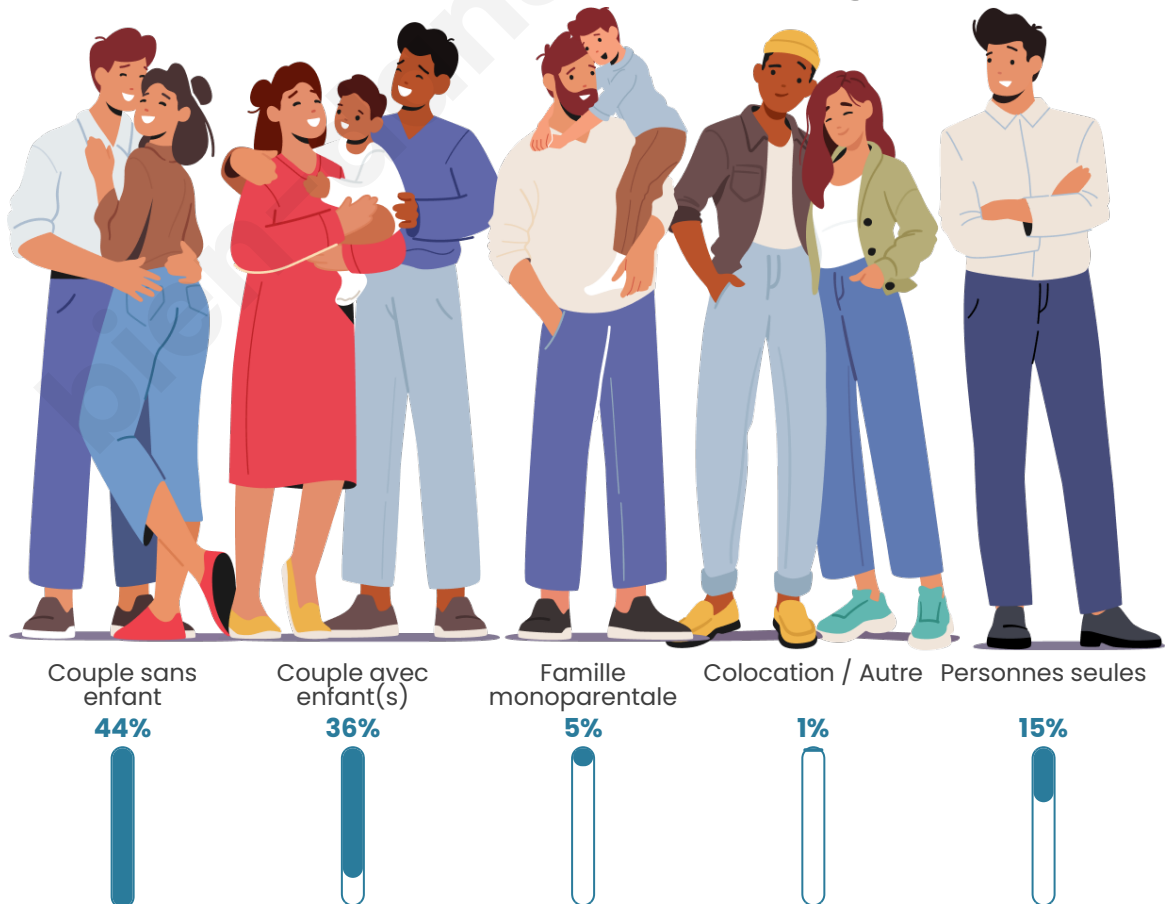

Tranche d'âge

Activité professionnelle

Niveau de diplôme

Composition des ménages

Profils électoraux

Premier tour

	Marine LE PEN	33.16 %
	Emmanuel MACRON	31.16 %
	Jean-Luc MÉLENCHON	13.35 %
	Éric ZEMMOUR	5.03 %
	Valérie PÉCRESE	4.47 %
	Yannick JADOT	3.44 %
	Jean LASSALLE	3.03 %
	Anne HIDALGO	1.64 %
	Fabien ROUSSEL	1.59 %
	Nicolas DUPONT-AIGNAN	1.49 %
	Philippe POUTOU	1.08 %
	Nathalie ARTHAUD	0.56 %