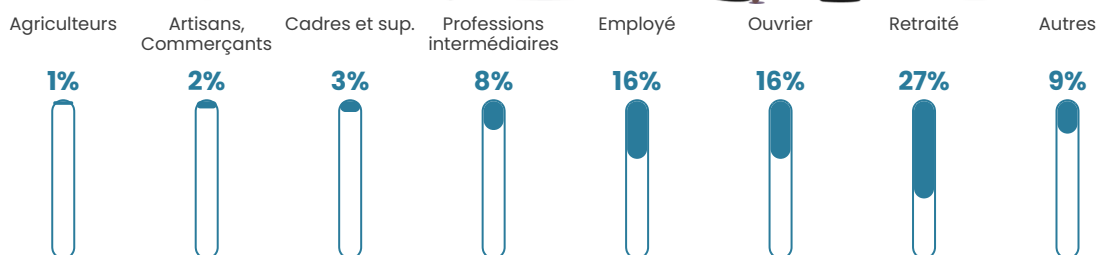

98 h/km²

Revenu moyen

21 480 €/an

Evolution du nombre d'habitants

Sources : Institut national de la statistique et des études économiques (insee) selon Les dernières parutions officielles de 2024 portant sur les années 2020, 2021 et 2022.

Tranche d'âge

Activité professionnelle

Niveau de diplôme

Composition des ménages

Profils électoraux

Premier tour

	Marine LE PEN	33.16 %
	Emmanuel MACRON	31.16 %
	Jean-Luc MÉLENCHON	13.35 %
	Éric ZEMMOUR	5.03 %
	Valérie PÉCRESE	4.47 %
	Yannick JADOT	3.44 %
	Jean LASSALLE	3.03 %
	Anne HIDALGO	1.64 %
	Fabien ROUSSEL	1.59 %
	Nicolas DUPONT-AIGNAN	1.49 %
	Philippe POUTOU	1.08 %
	Nathalie ARTHAUD	0.56 %