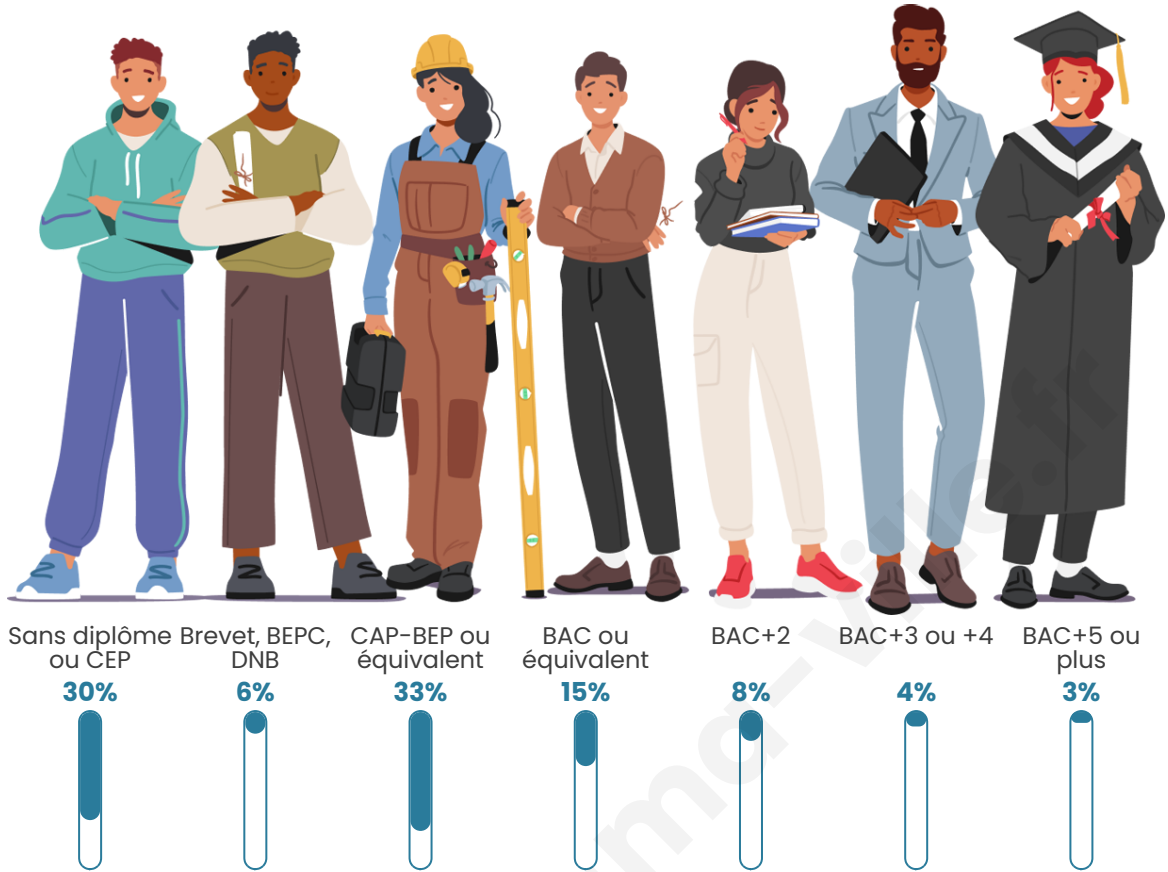

Tranche d'âge

Activité professionnelle

Niveau de diplôme

Composition des ménages

Profils électoraux

Premier tour

	Marine LE PEN	33.16 %
	Emmanuel MACRON	31.16 %
	Jean-Luc MÉLENCHON	13.35 %
	Éric ZEMMOUR	5.03 %
	Valérie PÉCRESE	4.47 %
	Yannick JADOT	3.44 %
	Jean LASSALLE	3.03 %
	Anne HIDALGO	1.64 %
	Fabien ROUSSEL	1.59 %
	Nicolas DUPONT-AIGNAN	1.49 %
	Philippe POUTOU	1.08 %
	Nathalie ARTHAUD	0.56 %