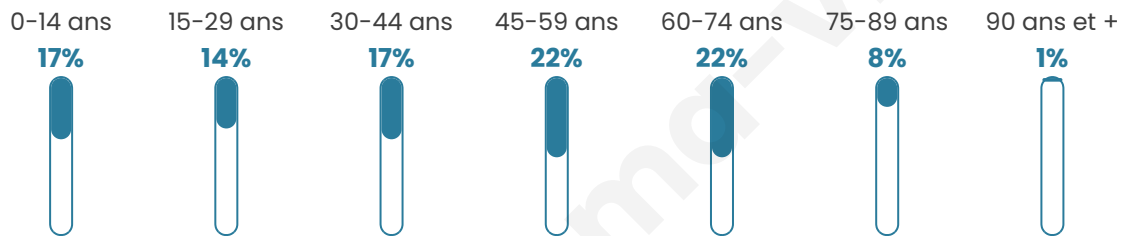

3 435

Age moyen

43 ans

Pop active

46.4%

Taux chômage

9.2%

Pop densité

98 h/km²

Revenu moyen

21 480 €/an

Evolution du nombre d'habitants

Sources : Institut national de la statistique et des études économiques (insee) selon Les dernières parutions officielles de 2024 portant sur les années 2020, 2021 et 2022.

Tranche d'âge

Activité professionnelle

Niveau de diplôme

Composition des ménages

Profils électoraux

Premier tour

	Marine LE PEN	33.16 %
	Emmanuel MACRON	31.16 %
	Jean-Luc MÉLENCHON	13.35 %
	Éric ZEMMOUR	5.03 %
	Valérie PÉCRESE	4.47 %
	Yannick JADOT	3.44 %
	Jean LASSALLE	3.03 %
	Anne HIDALGO	1.64 %
	Fabien ROUSSEL	1.59 %
	Nicolas DUPONT-AIGNAN	1.49 %
	Philippe POUTOU	1.08 %
	Nathalie ARTHAUD	0.56 %

2 623 inscrits

Participation : 76.86%

Votes blancs : 2.43%

Votes nuls : 0.94%

Second tour

	Emmanuel MACRON	52,36 %
	Marine LE PEN	47,64 %

2 622 inscrits

Participation : 77.77%