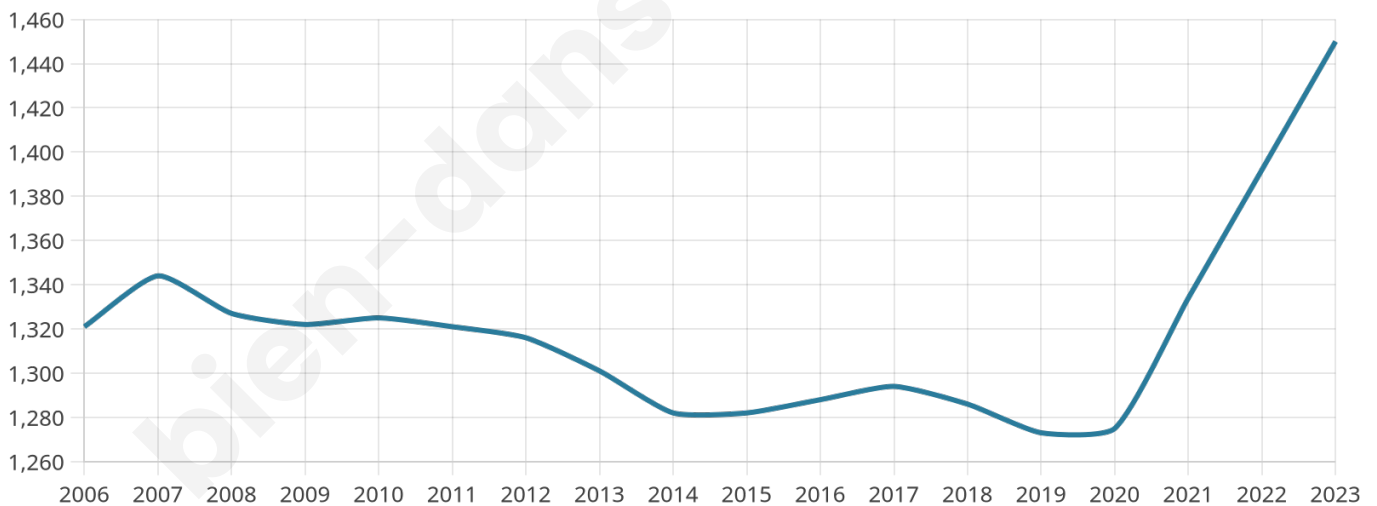

Nombre d'habitants

1 450

Age moyen

43 ans

Pop active

47.5%

Taux chômage

3.5%

Pop densité

30 h/km²

Revenu moyen

25 810 €/an

Evolution du nombre d'habitants

Sources : Institut national de la statistique et des études économiques (insee) selon Les dernières parutions officielles de 2024 portant sur les années 2020, 2021 et 2022.

Tranche d'âge

Activité professionnelle

Niveau de diplôme

Composition des ménages

Profils électoraux

Premier tour

	Emmanuel MACRON	29.51 %
	Marine LE PEN	22.81 %
	Jean-Luc MÉLENCHON	11.66 %
	Éric ZEMMOUR	9.80 %
	Yannick JADOT	6.40 %
	Nicolas DUPONT- AIGNAN	6.09 %
	Valérie PÉCRESE	5.37 %
	Jean LASSALLE	5.06 %
	Anne HIDALGO	1.55 %
	Nathalie ARTHAUD	0.83 %
	Philippe POUTOU	0.52 %
	Fabien ROUSSEL	0.41 %