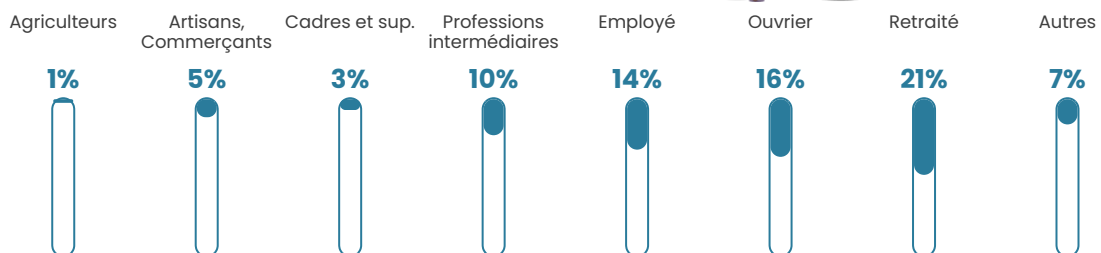

Pop densité

30 h/km²

Revenu moyen

25 810 €/an

Evolution du nombre d'habitants

Sources : Institut national de la statistique et des études économiques (insee) selon Les dernières parutions officielles de 2024 portant sur les années 2020, 2021 et 2022.

Tranche d'âge

Activité professionnelle

Niveau de diplôme

Composition des ménages

Profils électoraux

Premier tour

	Emmanuel MACRON	29.51 %
	Marine LE PEN	22.81 %
	Jean-Luc MÉLENCHON	11.66 %
	Éric ZEMMOUR	9.80 %
	Yannick JADOT	6.40 %
	Nicolas DUPONT- AIGNAN	6.09 %
	Valérie PÉCRESE	5.37 %
	Jean LASSALLE	5.06 %
	Anne HIDALGO	1.55 %
	Nathalie ARTHAUD	0.83 %
	Philippe POUTOU	0.52 %
	Fabien ROUSSEL	0.41 %