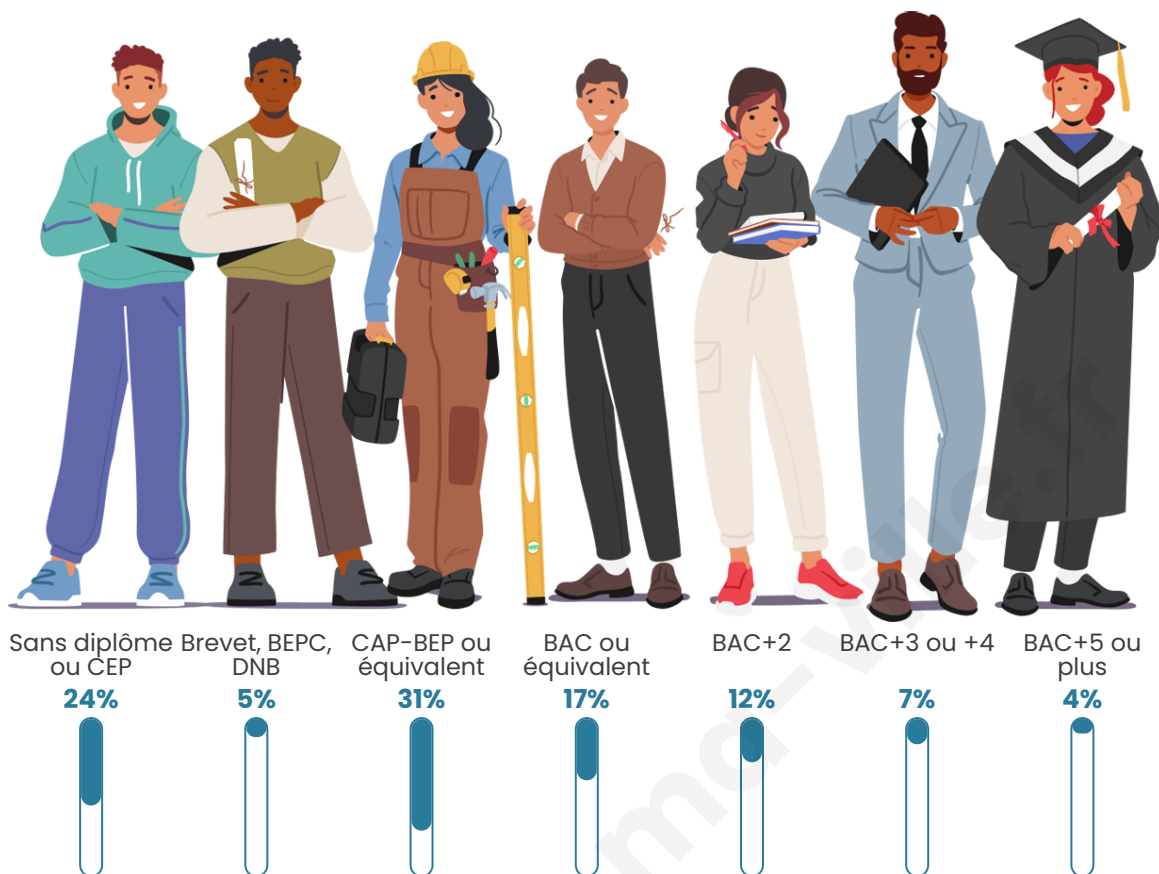

Nombre d'habitants

1 450

Age moyen

43 ans

Pop active

47.5%

Taux chômage

3.5%

Pop densité

30 h/km²

Revenu moyen

25 810 €/an

Evolution du nombre d'habitants

Sources : Institut national de la statistique et des études économiques (insee) selon Les dernières parutions officielles de 2024 portant sur les années 2020, 2021 et 2022.

Tranche d'âge

Activité professionnelle

Niveau de diplôme

Composition des ménages

Profils électoraux

Premier tour

	Emmanuel MACRON	29.51 %
	Marine LE PEN	22.81 %
	Jean-Luc MÉLENCHON	11.66 %
	Éric ZEMMOUR	9.80 %
	Yannick JADOT	6.40 %
	Nicolas DUPONT- AIGNAN	6.09 %
	Valérie PÉCRESE	5.37 %
	Jean LASSALLE	5.06 %
	Anne HIDALGO	1.55 %
	Nathalie ARTHAUD	0.83 %
	Philippe POUTOU	0.52 %
	Fabien ROUSSEL	0.41 %