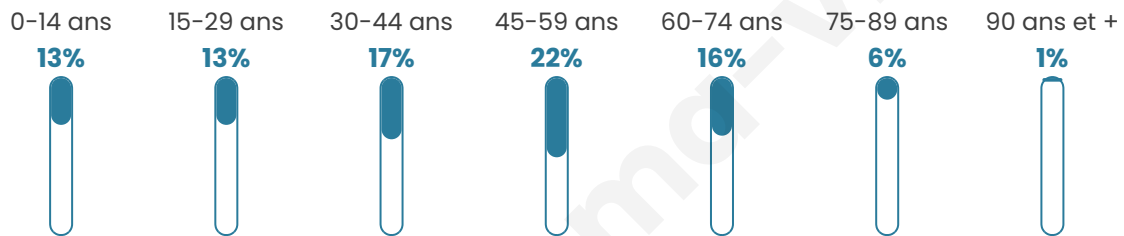

Nombre d'habitants

1 450

Age moyen

43 ans

Pop active

47.5%

Taux chômage

3.5%

Pop densité

30 h/km²

Revenu moyen

25 810 €/an

Evolution du nombre d'habitants

Sources : Institut national de la statistique et des études économiques (insee) selon Les dernières parutions officielles de 2024 portant sur les années 2020, 2021 et 2022.

Tranche d'âge

Activité professionnelle

Niveau de diplôme

Composition des ménages

Profils électoraux

Premier tour

	Emmanuel MACRON	29.51 %
	Marine LE PEN	22.81 %
	Jean-Luc MÉLENCHON	11.66 %
	Éric ZEMMOUR	9.80 %
	Yannick JADOT	6.40 %
	Nicolas DUPONT- AIGNAN	6.09 %
	Valérie PÉCRESE	5.37 %
	Jean LASSALLE	5.06 %
	Anne HIDALGO	1.55 %
	Nathalie ARTHAUD	0.83 %
	Philippe POUTOU	0.52 %
	Fabien ROUSSEL	0.41 %