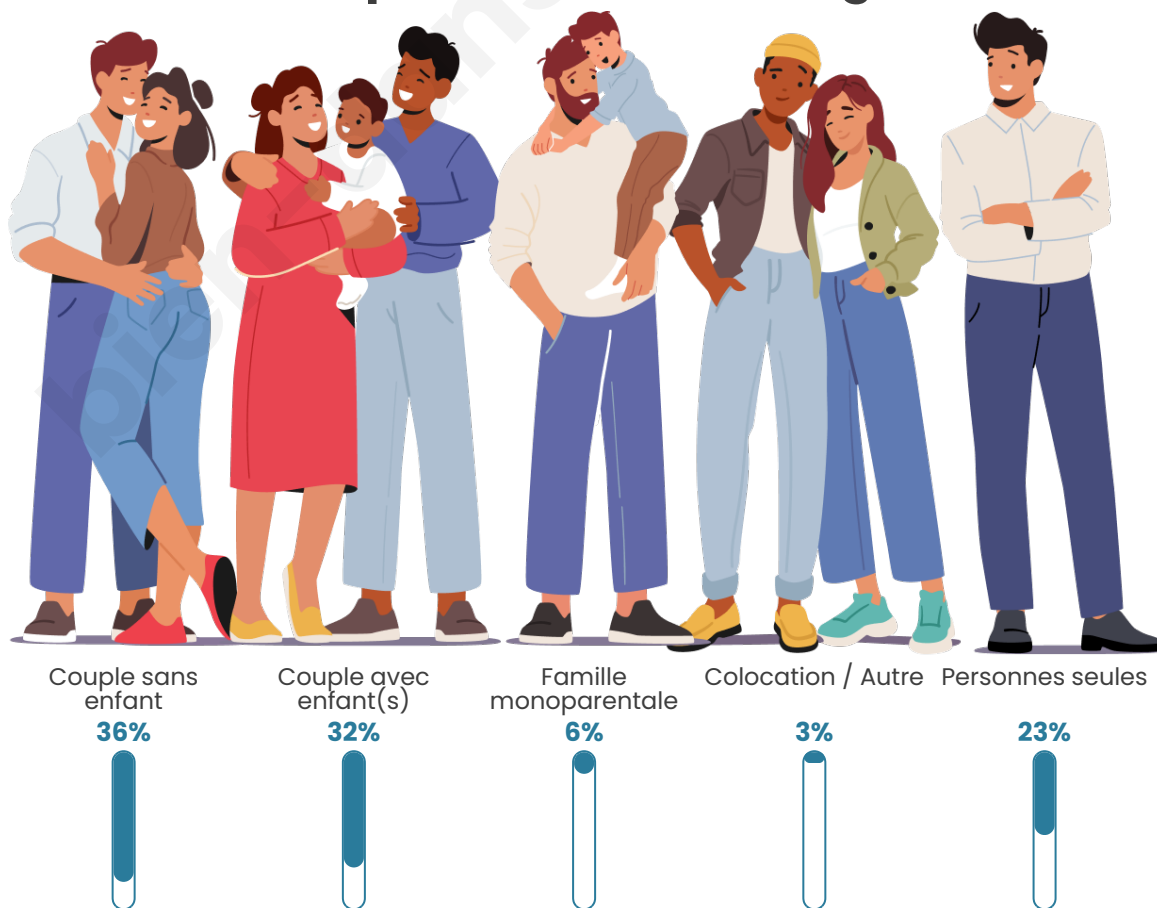

Tranche d'âge

Activité professionnelle

Niveau de diplôme

Composition des ménages

Profils électoraux

Premier tour

	Emmanuel MACRON	29.51 %
	Marine LE PEN	22.81 %
	Jean-Luc MÉLENCHON	11.66 %
	Éric ZEMMOUR	9.80 %
	Yannick JADOT	6.40 %
	Nicolas DUPONT- AIGNAN	6.09 %
	Valérie PÉCRESE	5.37 %
	Jean LASSALLE	5.06 %
	Anne HIDALGO	1.55 %
	Nathalie ARTHAUD	0.83 %
	Philippe POUTOU	0.52 %
	Fabien ROUSSEL	0.41 %