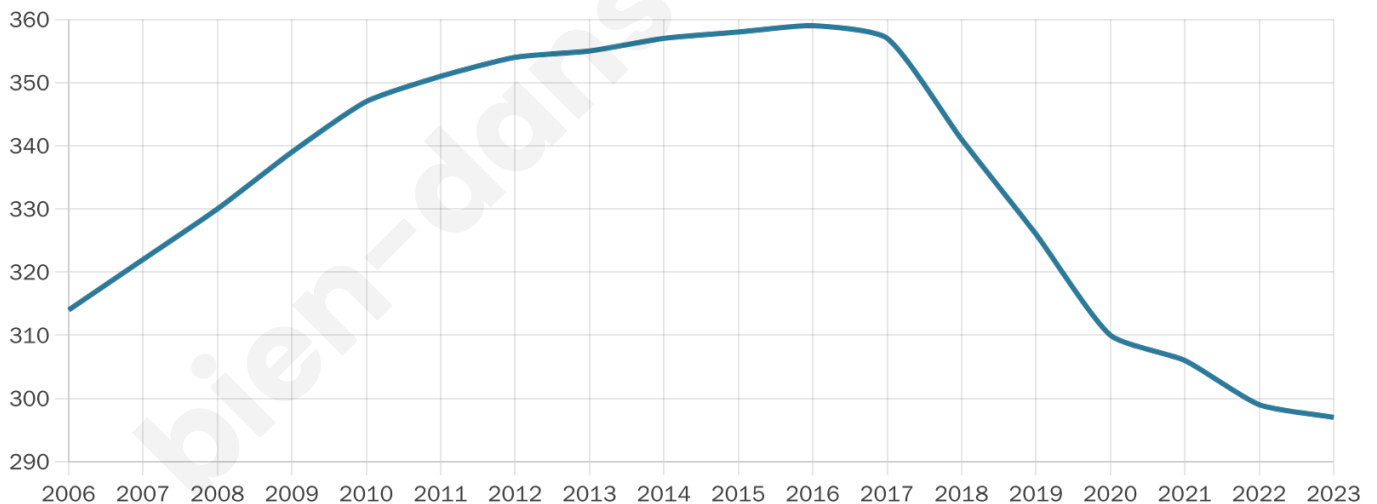

# Statistiques sur la population

Nombre d'habitants

**297**

Age moyen

**43 ans**

Pop active

**48.1%**

Taux chômage

**4%**

Pop densité

**42 h/km<sup>2</sup>**

Revenu moyen

**23 070 €/an**

## Evolution du nombre d'habitants

Sources : Institut national de la statistique et des études économiques (insee) selon Les dernières parutions officielles de 2024 portant sur les années 2020, 2021 et 2022.