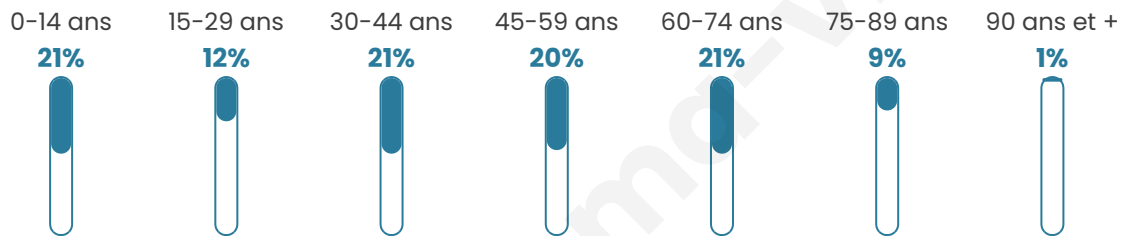

# Statistiques sur la population

Nombre d'habitants

**297**

Age moyen

**43 ans**

Pop active

**48.1%**

Taux chômage

**4%**

Pop densité

**42 h/km<sup>2</sup>**

Revenu moyen

**23 070 €/an**

## Evolution du nombre d'habitants

Sources : Institut national de la statistique et des études économiques (insee) selon Les dernières parutions officielles de 2024 portant sur les années 2020, 2021 et 2022.

## Tranche d'âge