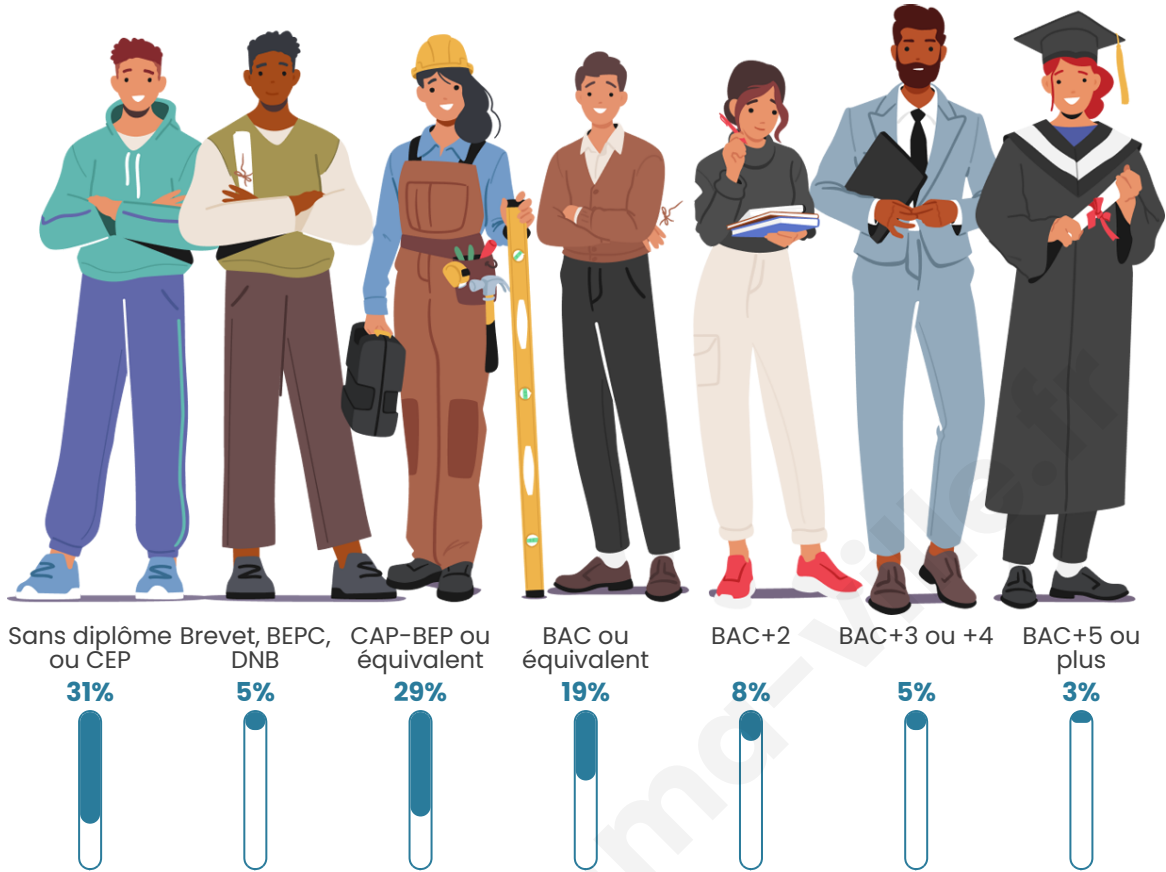

Tranche d'âge

Activité professionnelle

Niveau de diplôme

Composition des ménages

Profils électoraux

Premier tour

	Marine LE PEN	38.14 %
	Emmanuel MACRON	24.24 %
	Jean-Luc MÉLENCHON	18.00 %
	Éric ZEMMOUR	5.89 %
	Valérie PÉCRESE	3.00 %
	Yannick JADOT	2.71 %
	Fabien ROUSSEL	2.48 %
	Jean LASSALLE	1.44 %
	Nicolas DUPONT-AIGNAN	1.44 %
	Nathalie ARTHAUD	1.04 %
	Anne HIDALGO	0.98 %
	Philippe POUTOU	0.63 %