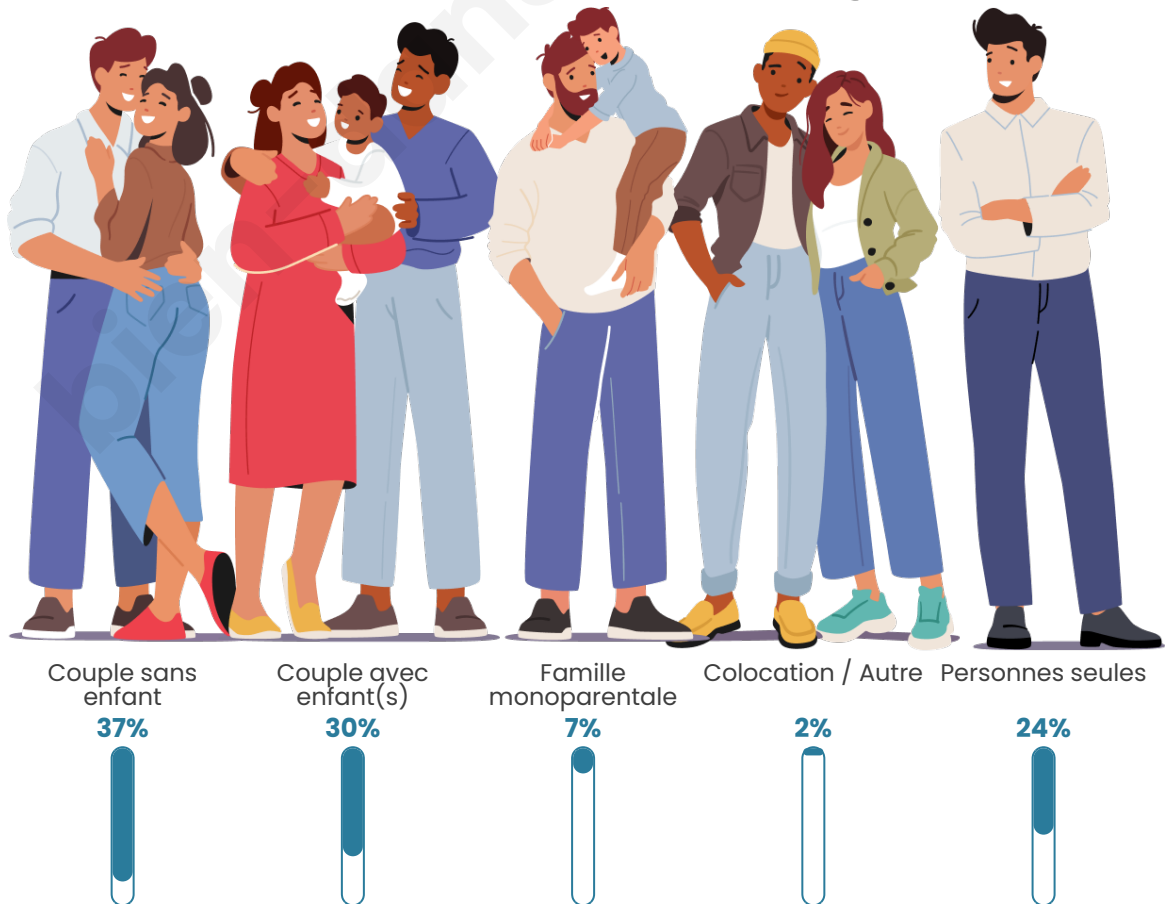

Tranche d'âge

Activité professionnelle

Niveau de diplôme

Composition des ménages

Profils électoraux

Premier tour

	Marine LE PEN	38.14 %
	Emmanuel MACRON	24.24 %
	Jean-Luc MÉLENCHON	18.00 %
	Éric ZEMMOUR	5.89 %
	Valérie PÉCRESE	3.00 %
	Yannick JADOT	2.71 %
	Fabien ROUSSEL	2.48 %
	Jean LASSALLE	1.44 %
	Nicolas DUPONT-AIGNAN	1.44 %
	Nathalie ARTHAUD	1.04 %
	Anne HIDALGO	0.98 %
	Philippe POUTOU	0.63 %