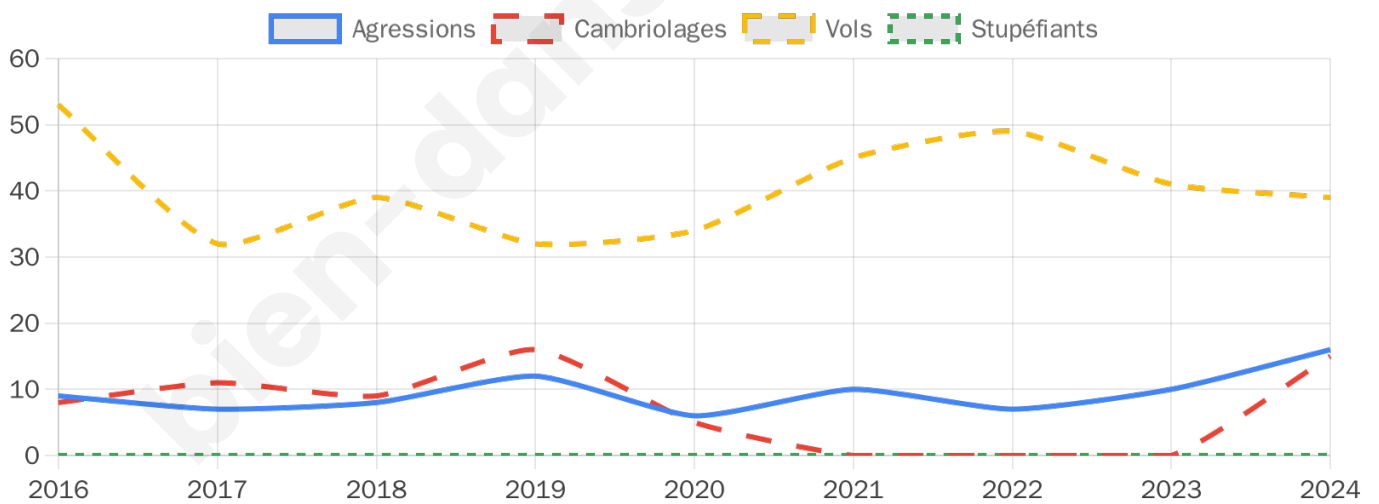

2 507 inscrits

Participation : 70.48%

Votes blancs : 1.08%

Votes nuls : 0.85%

Second tour

	Emmanuel MACRON	45,76 %
	Marine LE PEN	54,24 %

2 506 inscrits

Participation : 70.59%

Votes blancs : 4.75%

Votes nuls : 1.98%

Sécurité

Agressions physiques / sexuelles

16

Cambriolages

15

Vols / dégradations

39

Stupéfiants

0

Evolution du nombre d'infractions

Pour comparer

(en proportion du nombre d'habitants)

Sources : Bases statistiques communale, départementale et régionale de la délinquance enregistrée par la police et la gendarmerie nationales selon les dernières parutions officielles de 2025 portant sur l'année 2024 ([data.gouv](https://data.gouv.fr)).