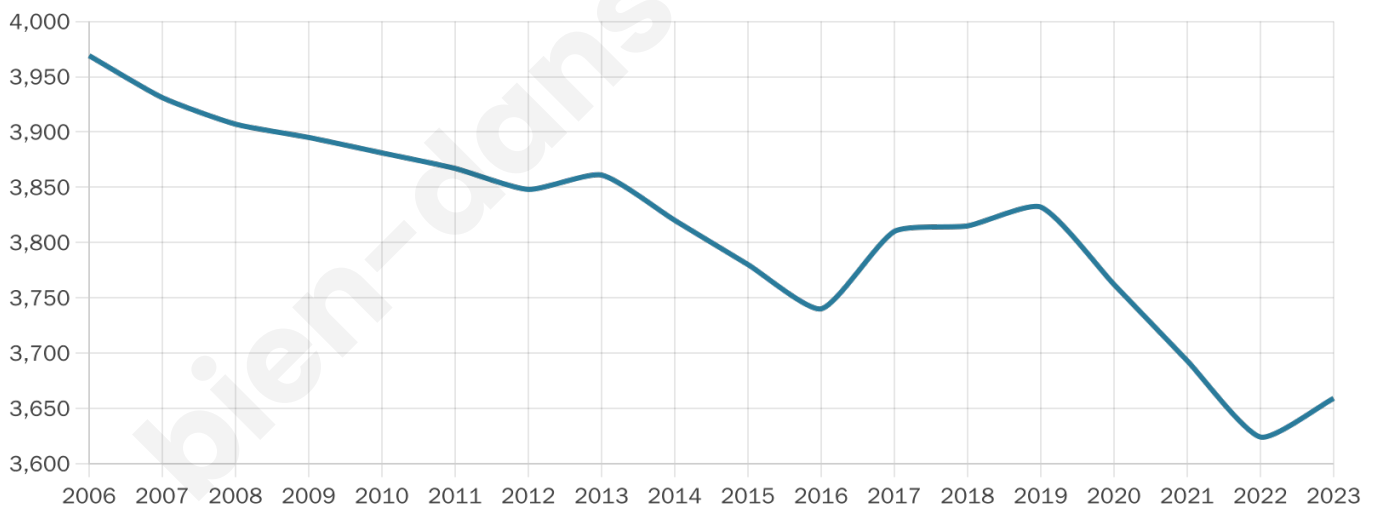

Age moyen

47 ans

Pop active

39.2%

Taux chômage

10.2%

Pop densité

915 h/km²

Revenu moyen

20 140 €/an

Evolution du nombre d'habitants

Sources : Institut national de la statistique et des études économiques (insee) selon Les dernières parutions officielles de 2024 portant sur les années 2020, 2021 et 2022.