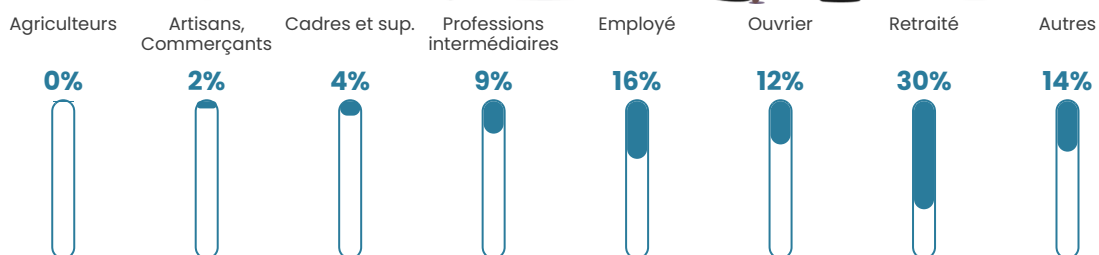

Revenu moyen

20 140 €/an

Evolution du nombre d'habitants

Sources : Institut national de la statistique et des études économiques (insee) selon Les dernières parutions officielles de 2024 portant sur les années 2020, 2021 et 2022.

Tranche d'âge

Activité professionnelle

Niveau de diplôme

Composition des ménages

Profils électoraux

Premier tour

	Marine LE PEN	38.14 %
	Emmanuel MACRON	24.24 %
	Jean-Luc MÉLENCHON	18.00 %
	Éric ZEMMOUR	5.89 %
	Valérie PÉCRESE	3.00 %
	Yannick JADOT	2.71 %
	Fabien ROUSSEL	2.48 %
	Jean LASSALLE	1.44 %
	Nicolas DUPONT-AIGNAN	1.44 %
	Nathalie ARTHAUD	1.04 %
	Anne HIDALGO	0.98 %
	Philippe POUTOU	0.63 %