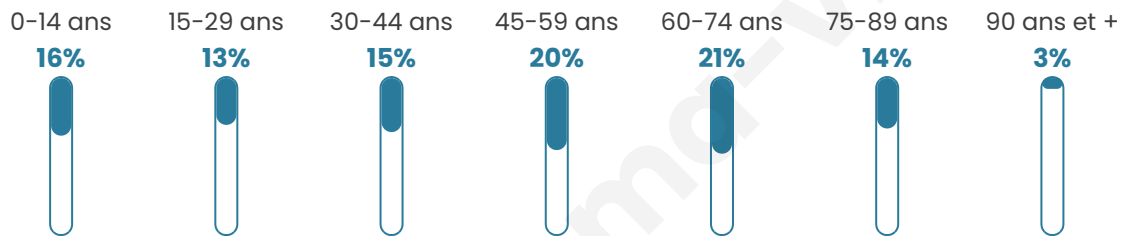

Age moyen

47 ans

Pop active

39.2%

Taux chômage

10.2%

Pop densité

915 h/km²

Revenu moyen

20 140 €/an

Evolution du nombre d'habitants

Sources : Institut national de la statistique et des études économiques (insee) selon Les dernières parutions officielles de 2024 portant sur les années 2020, 2021 et 2022.

Tranche d'âge

Activité professionnelle

Niveau de diplôme

Composition des ménages

Profils électoraux

Premier tour

	Marine LE PEN	38.14 %
	Emmanuel MACRON	24.24 %
	Jean-Luc MÉLENCHON	18.00 %
	Éric ZEMMOUR	5.89 %
	Valérie PÉCRESE	3.00 %
	Yannick JADOT	2.71 %
	Fabien ROUSSEL	2.48 %
	Jean LASSALLE	1.44 %
	Nicolas DUPONT-AIGNAN	1.44 %
	Nathalie ARTHAUD	1.04 %
	Anne HIDALGO	0.98 %
	Philippe POUTOU	0.63 %