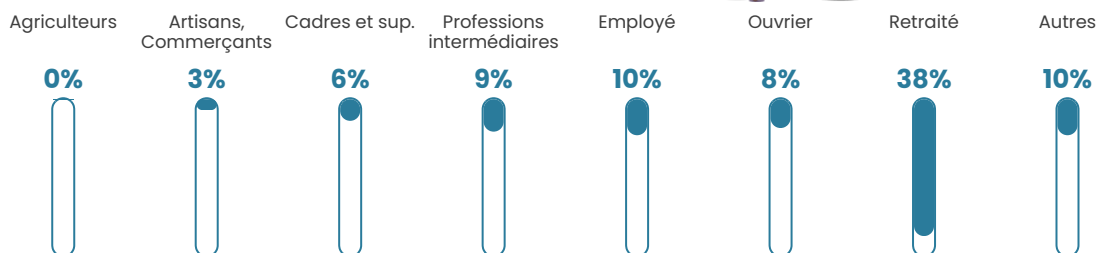

471 h/km²

Revenu moyen

23 070 €/an

Evolution du nombre d'habitants

Sources : Institut national de la statistique et des études économiques (insee) selon Les dernières parutions officielles de 2024 portant sur les années 2020, 2021 et 2022.

Tranche d'âge

Activité professionnelle

Niveau de diplôme

Composition des ménages

Profils électoraux

Premier tour

	Emmanuel MACRON	32.14 %
	Marine LE PEN	21.70 %
	Jean-Luc MÉLENCHON	14.31 %
	Éric ZEMMOUR	9.29 %
	Valérie PÉCRESSÉ	7.64 %
	Yannick JADOT	4.50 %
	Jean LASSALLE	2.87 %
	Fabien ROUSSEL	2.54 %
	Nicolas DUPONT- AIGNAN	2.04 %
	Anne HIDALGO	1.85 %
	Philippe POUTOU	0.60 %
	Nathalie ARTHAUD	0.50 %