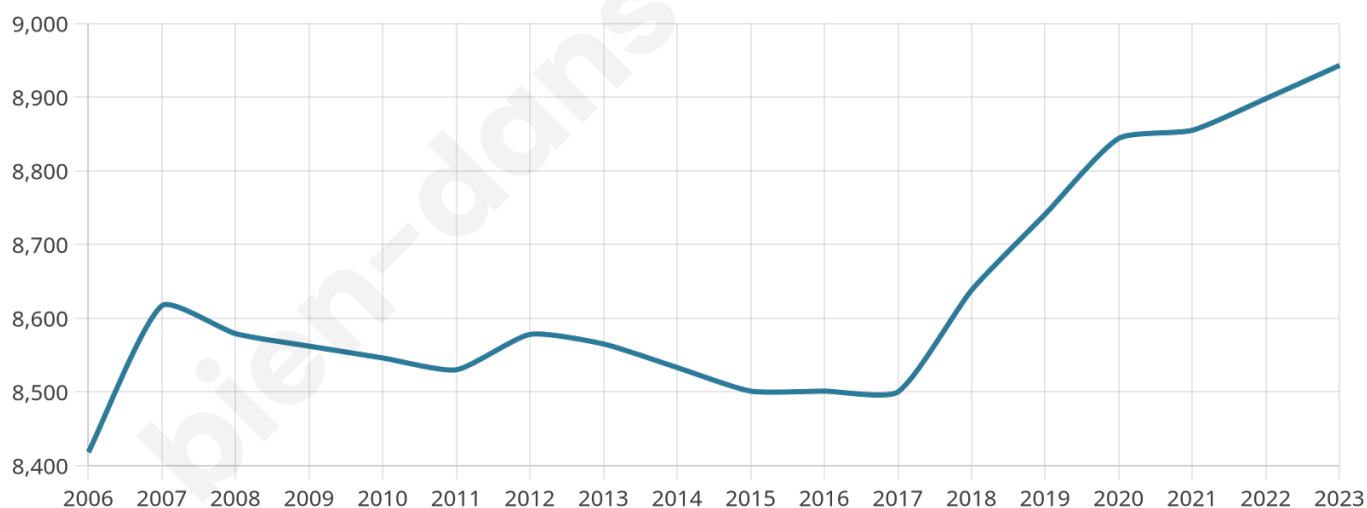

Version web

Ville de Bellerive-sur- Allier

Présenté par

BIEN dans
ma **VILLE** 

Sommaire

Situation géographique	3
Statistiques sur la population	4
Evolution du nombre d'habitants	4
Tranche d'âge	5
0-14 ans	5
15-29 ans	5
30-44 ans	5
45-59 ans	5
60-74 ans	5
75-89 ans	5
90 ans et +	5
Activité professionnelle	5
Agriculteurs	5
Artisans, Commerçants	5
Cadres et sup.	5
Professions intermédiaires	5
Employé	5
Ouvrier	5
Retraité	5
Autres	5
Niveau de diplôme	6
Sans diplôme ou CEP	6
Brevet, BEPC, DNB	6
CAP-BEP ou équivalent	6
BAC ou équivalent	6
BAC+2	6
BAC+3 ou +4	6
BAC+5 ou plus	6
Composition des ménages	6
Couple sans enfant	6
Couple avec enfant(s)	6
Famille monoparentale	6
Colocation / Autre	6
Personnes seules	6
Profil électoraux	7
Premier tour	7
Sécurité	8
Evolution du nombre d'infractions	8
Pour comparer	9
Services à la population	10
Commerce	10
Éducation	10
Villes autour de Bellerive-sur-Allier	11
Avis sur la ville de Bellerive-sur-Allier	12
Moyenne par critère	12
Villes autour de Bellerive-sur-Allier	12
Répartition des avis par note	12
Répartition des avis par note	12

8 943

Age moyen

49 ans

Pop active

36.3%

Taux chômage

10.7%

Pop densité

471 h/km²

Revenu moyen

23 070 €/an

Evolution du nombre d'habitants

Sources : Institut national de la statistique et des études économiques (insee) selon Les dernières parutions officielles de 2024 portant sur les années 2020, 2021 et 2022.