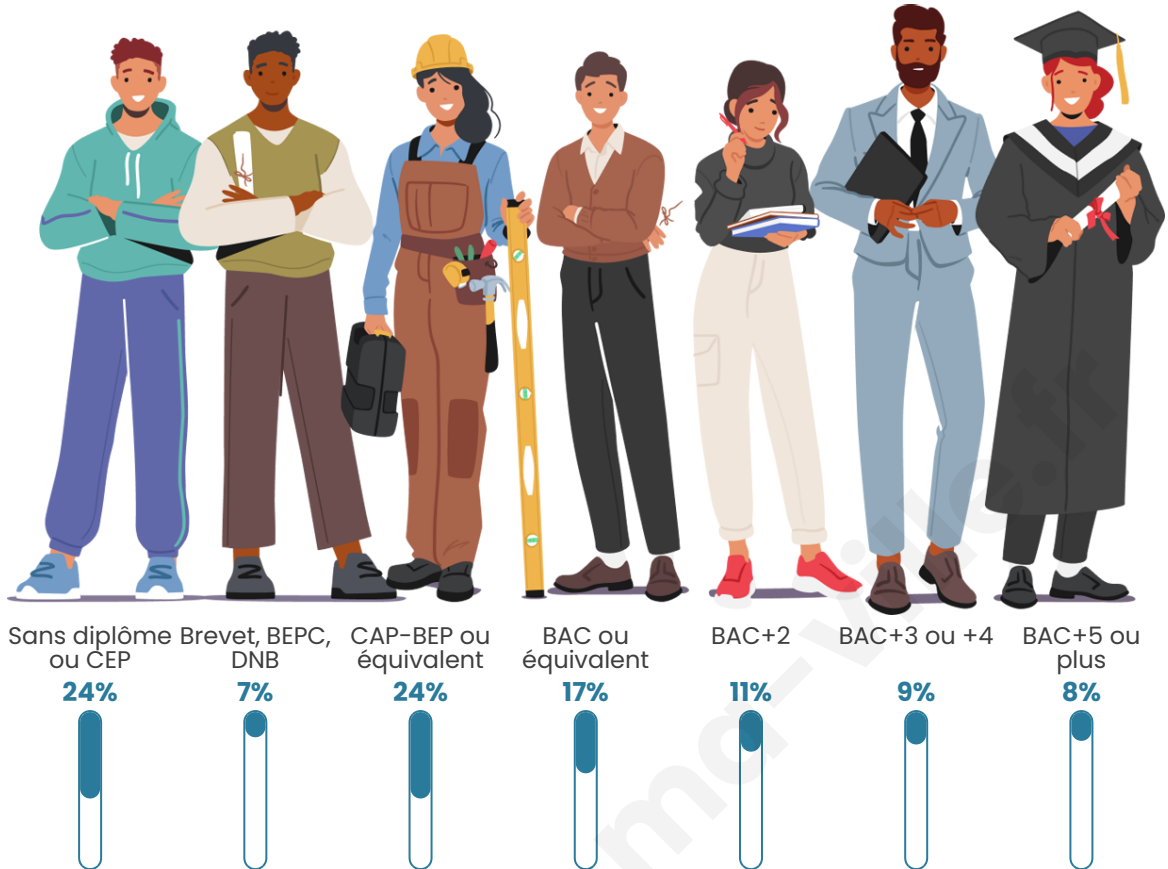

8 943

Age moyen

49 ans

Pop active

36.3%

Taux chômage

10.7%

Pop densité

Tranche d'âge

Activité professionnelle

Niveau de diplôme

Composition des ménages

Profils électoraux

Premier tour

	Emmanuel MACRON	32.14 %
	Marine LE PEN	21.70 %
	Jean-Luc MÉLENCHON	14.31 %
	Éric ZEMMOUR	9.29 %
	Valérie PÉCRESSÉ	7.64 %
	Yannick JADOT	4.50 %
	Jean LASSALLE	2.87 %
	Fabien ROUSSEL	2.54 %
	Nicolas DUPONT- AIGNAN	2.04 %
	Anne HIDALGO	1.85 %
	Philippe POUTOU	0.60 %
	Nathalie ARTHAUD	0.50 %