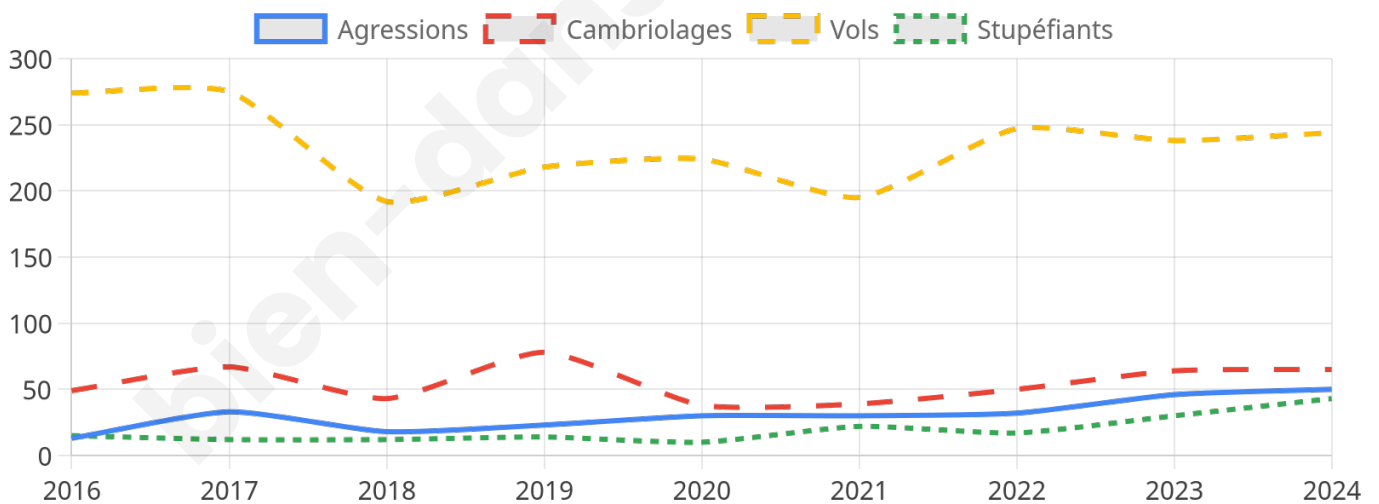

6 320 inscrits

Participation : 77.53%

Votes blancs : 1.22%

Votes nuls : 0.80%

Second tour

	Emmanuel MACRON	60,55 %
	Marine LE PEN	39,45 %

6 314 inscrits

Participation : 75.26%

Votes blancs : 6.61%

Votes nuls : 2.29%

Sécurité

Agressions physiques / sexuelles

50

Cambriolages

65

Vols / dégradations

244

Stupéfiants

43

Evolution du nombre d'infractions

Pour comparer

(en proportion du nombre d'habitants)

Sources : Bases statistiques communale, départementale et régionale de la délinquance enregistrée par la police et la gendarmerie nationales selon les dernières parutions officielles de 2025 portant sur l'année 2024 ([data.gouv](https://data.gouv.fr)).