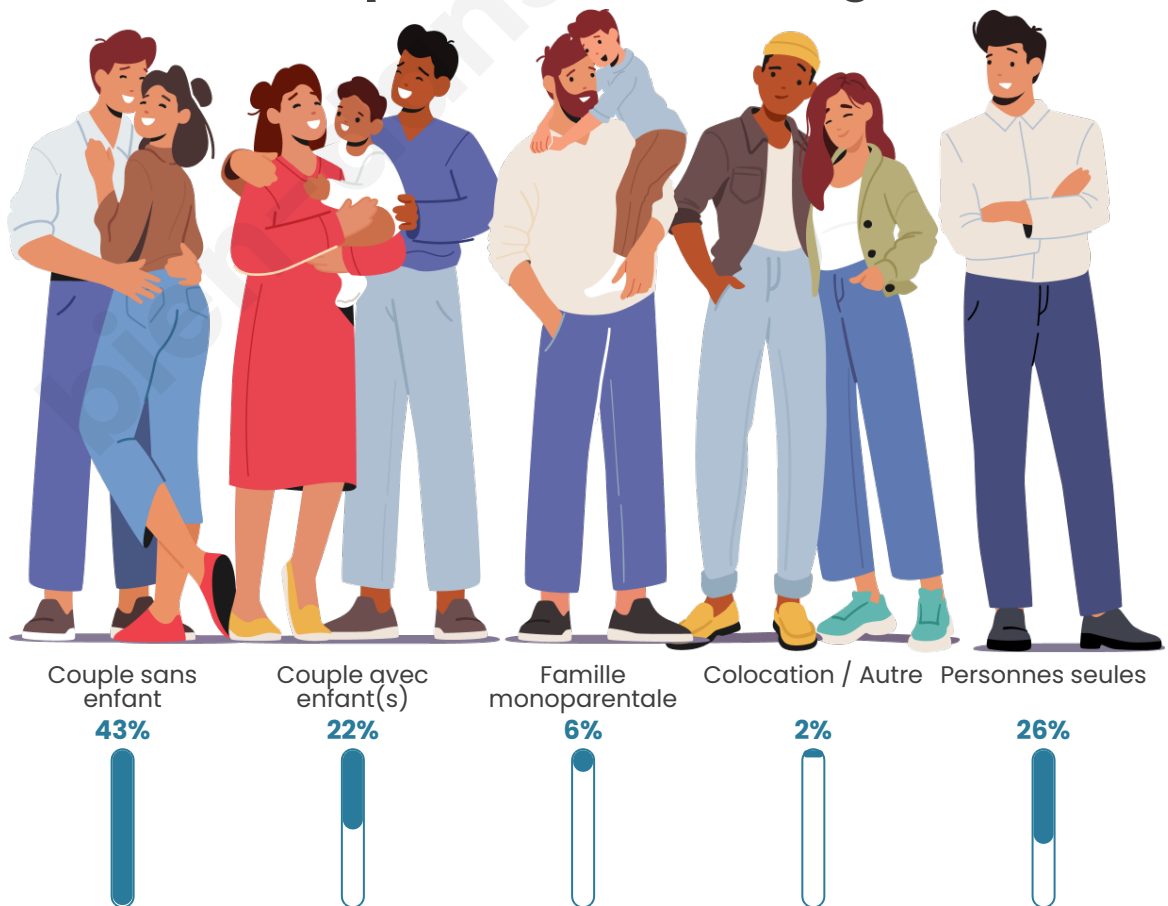

Tranche d'âge

Activité professionnelle

Niveau de diplôme

Composition des ménages

Profils électoraux

Premier tour

	Emmanuel MACRON	32.14 %
	Marine LE PEN	21.70 %
	Jean-Luc MÉLENCHON	14.31 %
	Éric ZEMMOUR	9.29 %
	Valérie PÉCRESSÉ	7.64 %
	Yannick JADOT	4.50 %
	Jean LASSALLE	2.87 %
	Fabien ROUSSEL	2.54 %
	Nicolas DUPONT- AIGNAN	2.04 %
	Anne HIDALGO	1.85 %
	Philippe POUTOU	0.60 %
	Nathalie ARTHAUD	0.50 %