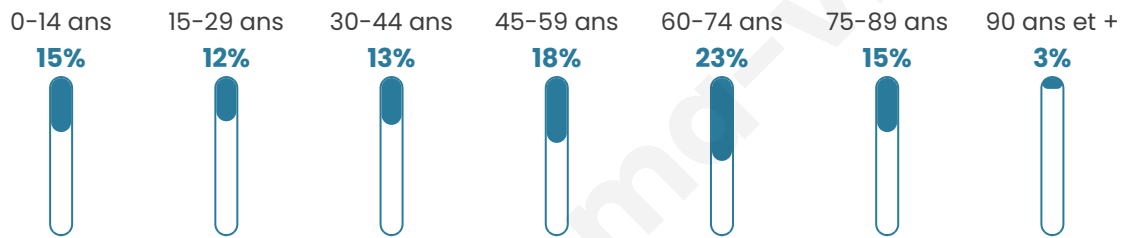

8 943

Age moyen

49 ans

Pop active

36.3%

Taux chômage

10.7%

Pop densité

471 h/km²

Revenu moyen

23 070 €/an

Evolution du nombre d'habitants

Sources : Institut national de la statistique et des études économiques (insee) selon Les dernières parutions officielles de 2024 portant sur les années 2020, 2021 et 2022.

Tranche d'âge

Activité professionnelle

Niveau de diplôme

Composition des ménages

Profils électoraux

Premier tour

	Emmanuel MACRON	32.14 %
	Marine LE PEN	21.70 %
	Jean-Luc MÉLENCHON	14.31 %
	Éric ZEMMOUR	9.29 %
	Valérie PÉCRESSÉ	7.64 %
	Yannick JADOT	4.50 %
	Jean LASSALLE	2.87 %
	Fabien ROUSSEL	2.54 %
	Nicolas DUPONT- AIGNAN	2.04 %
	Anne HIDALGO	1.85 %
	Philippe POUTOU	0.60 %
	Nathalie ARTHAUD	0.50 %

6 320 inscrits

Participation : 77.53%

Votes blancs : 1.22%

Votes nuls : 0.80%

Second tour

	Emmanuel MACRON	60,55 %
	Marine LE PEN	39,45 %

6 314 inscrits

Participation : 75.26%