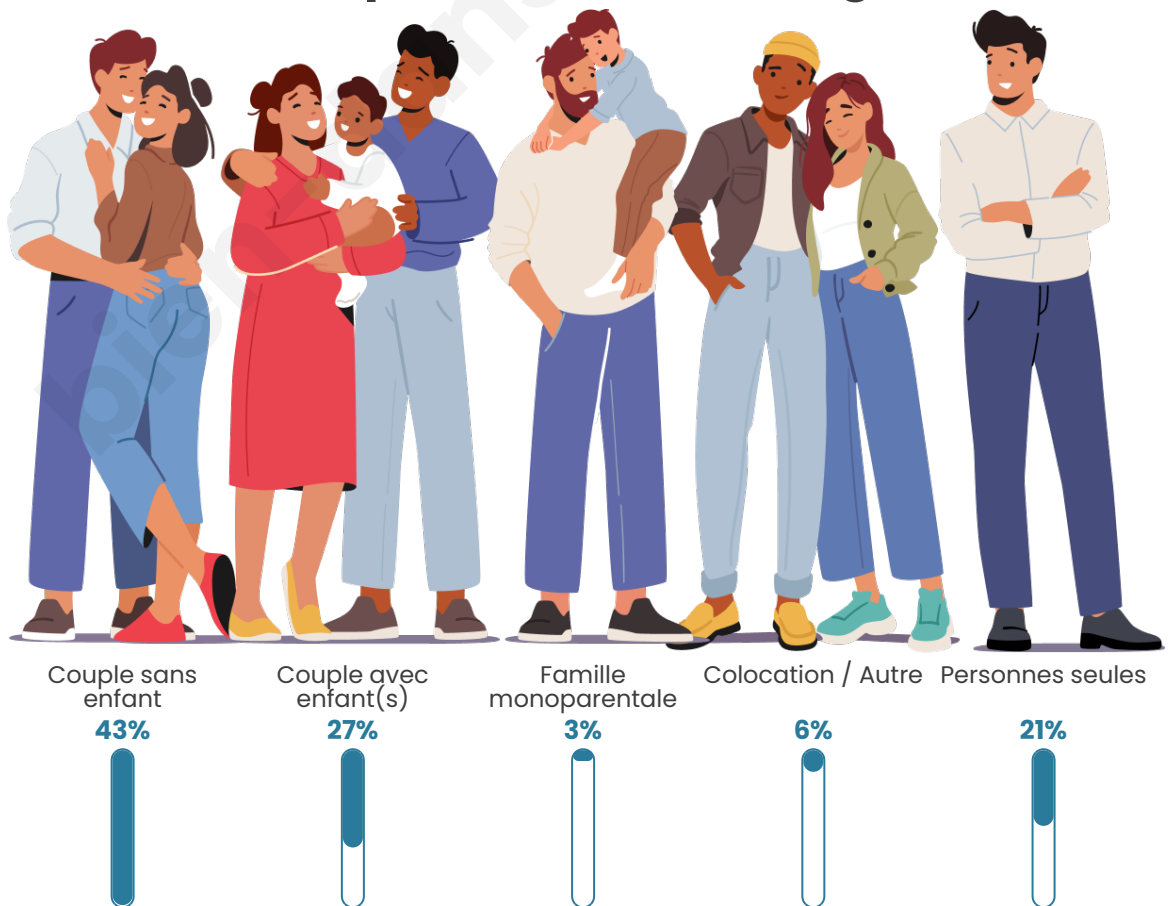

Statistiques sur la population

Nombre d'habitants

237

Age moyen

46 ans

Pop active

45.6%

Taux chômage

Tranche d'âge

Activité professionnelle

Niveau de diplôme

Composition des ménages

Profils électoraux

Premier tour

	Marine LE PEN	30.77 %
	Emmanuel MACRON	23.08 %
	Jean-Luc MÉLENCHON	13.61 %
	Éric ZEMMOUR	11.83 %
	Yannick JADOT	5.92 %
	Jean LASSALLE	4.14 %
	Valérie PÉCRESE	3.55 %
	Nicolas DUPONT-AIGNAN	2.37 %
	Fabien ROUSSEL	1.78 %
	Anne HIDALGO	1.78 %
	Philippe POUTOU	1.18 %
	Nathalie ARTHAUD	0.00 %