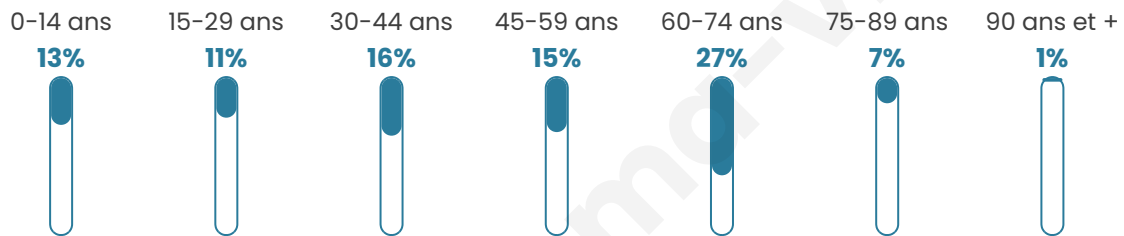

Statistiques sur la population

Nombre d'habitants

237

Age moyen

46 ans

Pop active

45.6%

Taux chômage

8.4%

Pop densité

17 h/km²

Revenu moyen

23 270 €/an

Evolution du nombre d'habitants

Sources : Institut national de la statistique et des études économiques (insee) selon Les dernières parutions officielles de 2024 portant sur les années 2020, 2021 et 2022.

Tranche d'âge

Activité professionnelle

Niveau de diplôme

Composition des ménages

Profils électoraux

Premier tour

	Marine LE PEN	30.77 %
	Emmanuel MACRON	23.08 %
	Jean-Luc MÉLENCHON	13.61 %
	Éric ZEMMOUR	11.83 %
	Yannick JADOT	5.92 %
	Jean LASSALLE	4.14 %
	Valérie PÉCRESE	3.55 %
	Nicolas DUPONT-AIGNAN	2.37 %
	Fabien ROUSSEL	1.78 %
	Anne HIDALGO	1.78 %
	Philippe POUTOU	1.18 %
	Nathalie ARTHAUD	0.00 %

212 inscrits

Participation : 82.08%

Votes blancs : 2.30%

Votes nuls : 0.57%

Second tour

	Emmanuel MACRON	46,05 %
	Marine LE PEN	53,95 %

212 inscrits

Participation : 77.83%