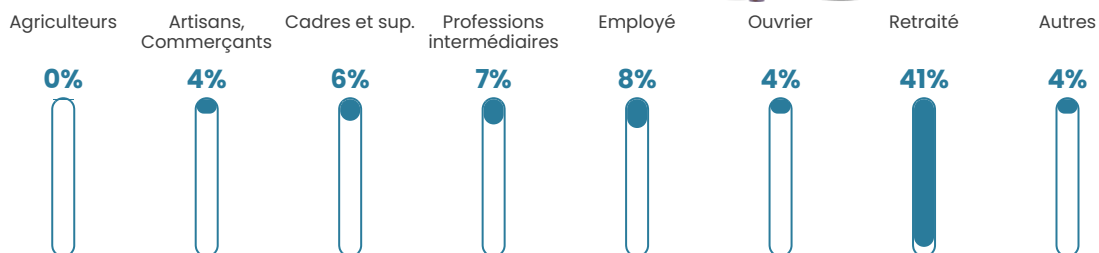

8.4%

Pop densité

17 h/km²

Revenu moyen

23 270 €/an

Evolution du nombre d'habitants

Sources : Institut national de la statistique et des études économiques (insee) selon Les dernières parutions officielles de 2024 portant sur les années 2020, 2021 et 2022.

Tranche d'âge

Activité professionnelle

Niveau de diplôme

Composition des ménages

Profils électoraux

Premier tour

	Marine LE PEN	30.77 %
	Emmanuel MACRON	23.08 %
	Jean-Luc MÉLENCHON	13.61 %
	Éric ZEMMOUR	11.83 %
	Yannick JADOT	5.92 %
	Jean LASSALLE	4.14 %
	Valérie PÉCRESE	3.55 %
	Nicolas DUPONT-AIGNAN	2.37 %
	Fabien ROUSSEL	1.78 %
	Anne HIDALGO	1.78 %
	Philippe POUTOU	1.18 %
	Nathalie ARTHAUD	0.00 %