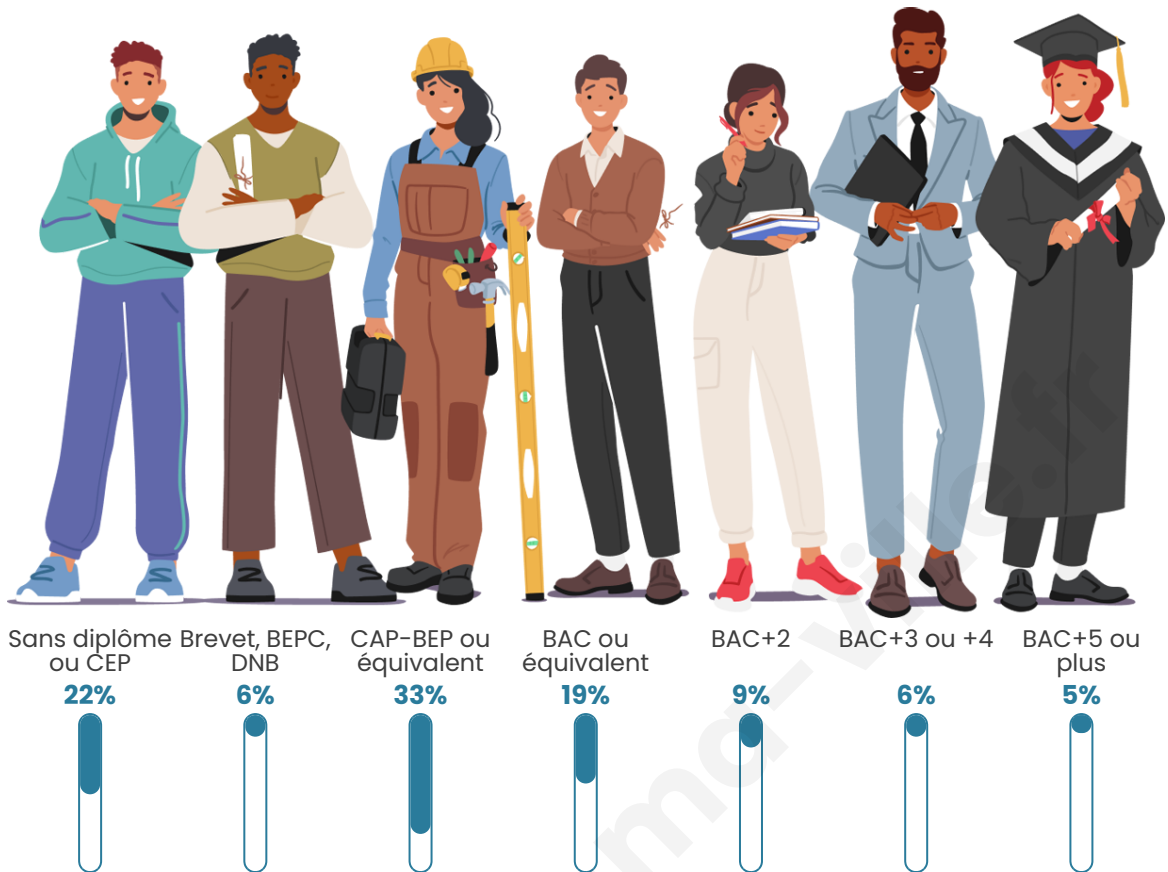

Statistiques sur la population

Nombre d'habitants

237

Age moyen

46 ans

Pop active

45.6%

Taux chômage

Tranche d'âge

Activité professionnelle

Niveau de diplôme

Composition des ménages

Profils électoraux

Premier tour

	Marine LE PEN	30.77 %
	Emmanuel MACRON	23.08 %
	Jean-Luc MÉLENCHON	13.61 %
	Éric ZEMMOUR	11.83 %
	Yannick JADOT	5.92 %
	Jean LASSALLE	4.14 %
	Valérie PÉCRESE	3.55 %
	Nicolas DUPONT-AIGNAN	2.37 %
	Fabien ROUSSEL	1.78 %
	Anne HIDALGO	1.78 %
	Philippe POUTOU	1.18 %
	Nathalie ARTHAUD	0.00 %