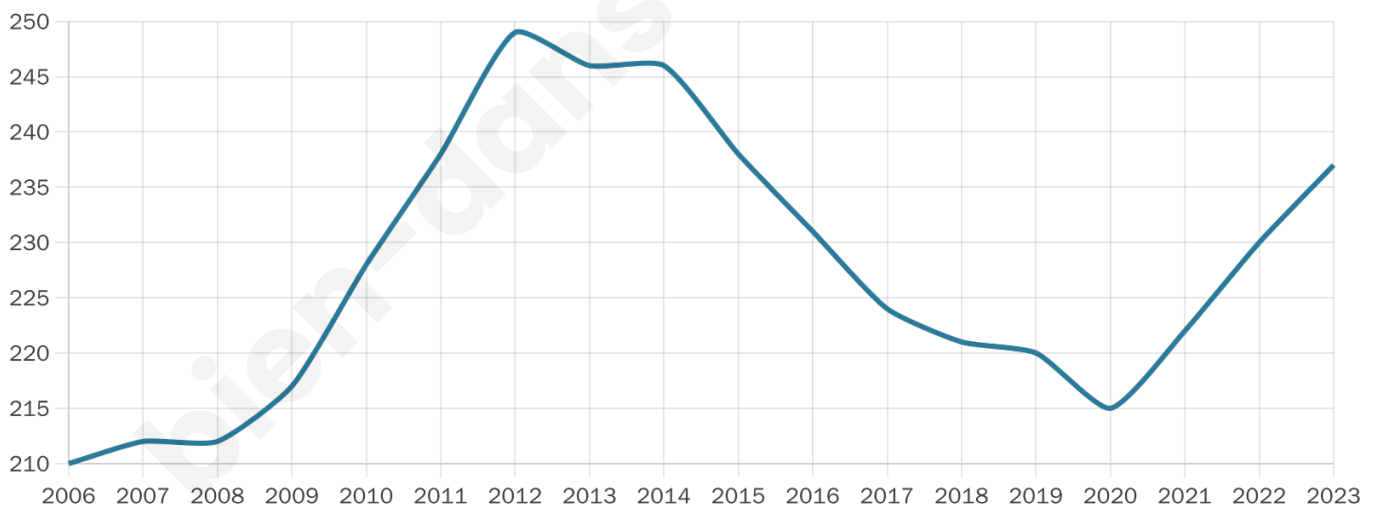

Statistiques sur la population

Nombre d'habitants

237

Age moyen

46 ans

Pop active

45.6%

Taux chômage

8.4%

Pop densité

17 h/km²

Revenu moyen

23 270 €/an

Evolution du nombre d'habitants

Sources : Institut national de la statistique et des études économiques (insee) selon Les dernières parutions officielles de 2024 portant sur les années 2020, 2021 et 2022.

Tranche d'âge

Activité professionnelle

Niveau de diplôme

Composition des ménages

Profils électoraux

Premier tour

	Marine LE PEN	30.77 %
	Emmanuel MACRON	23.08 %
	Jean-Luc MÉLENCHON	13.61 %
	Éric ZEMMOUR	11.83 %
	Yannick JADOT	5.92 %
	Jean LASSALLE	4.14 %
	Valérie PÉCRESE	3.55 %
	Nicolas DUPONT-AIGNAN	2.37 %
	Fabien ROUSSEL	1.78 %
	Anne HIDALGO	1.78 %
	Philippe POUTOU	1.18 %
	Nathalie ARTHAUD	0.00 %