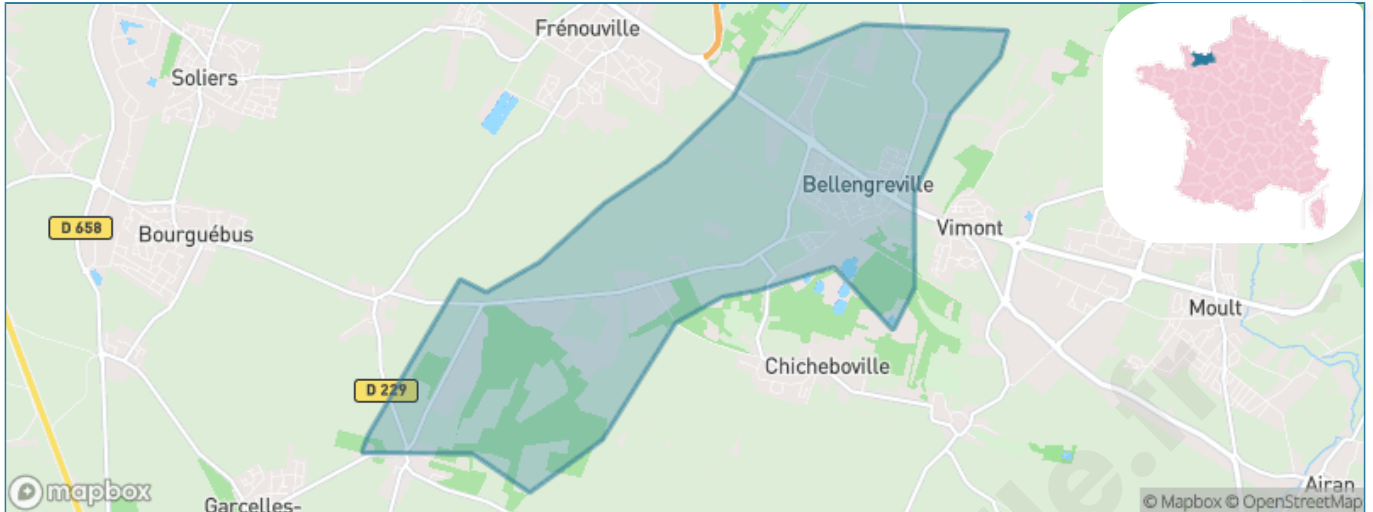

Version web

Ville de Bellengreville

Présenté par

BIEN dans
ma **VILLE** 

Sommaire

Situation géographique	3
Statistiques sur la population	4
Evolution du nombre d'habitants	4
Tranche d'âge	5
0-14 ans	5
15-29 ans	5
30-44 ans	5
45-59 ans	5
60-74 ans	5
75-89 ans	5
90 ans et +	5
Activité professionnelle	5
Agriculteurs	5
Artisans, Commerçants	5
Cadres et sup.	5
Professions intermédiaires	5
Employé	5
Ouvrier	5
Retraité	5
Autres	5
Niveau de diplôme	6
Sans diplôme ou CEP	6
Brevet, BEPC, DNB	6
CAP-BEP ou équivalent	6
BAC ou équivalent	6
BAC+2	6
BAC+3 ou +4	6
BAC+5 ou plus	6
Composition des ménages	6
Couple sans enfant	6
Couple avec enfant(s)	6
Famille monoparentale	6
Colocation / Autre	6
Personnes seules	6
Profils électoraux	7
Premier tour	7
Sécurité	8
Evolution du nombre d'infractions	8
Pour comparer	9
Services à la population	10
Commerce	10
Éducation	10
Villes autour de Bellengreville	11

Situation géographique

i Informations clés

- **Région** : Normandie
- **Département** : Calvados
- **Code postal** : 14370
- **Superficie** : 10 km²

RÉGION
NORMANDIE

Statistiques sur la population

Nombre d'habitants