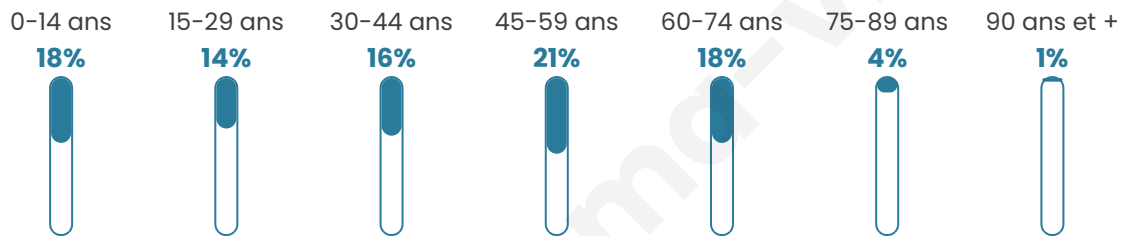

1 598

Age moyen

41 ans

Pop active

43%

Taux chômage

7.5%

Pop densité

160 h/km²

Revenu moyen

22 520 €/an

Evolution du nombre d'habitants

Sources : Institut national de la statistique et des études économiques (insee) selon Les dernières parutions officielles de 2024 portant sur les années 2020, 2021 et 2022.

Tranche d'âge

Activité professionnelle

Niveau de diplôme

Composition des ménages

Profils électoraux

Premier tour

	Marine LE PEN	31.84 %
	Emmanuel MACRON	28.93 %
	Jean-Luc MÉLENCHON	19.37 %
	Éric ZEMMOUR	4.84 %
	Jean LASSALLE	3.63 %
	Yannick JADOT	2.66 %
	Valérie PÉCRESE	2.42 %
	Fabien ROUSSEL	1.94 %
	Anne HIDALGO	1.82 %
	Nicolas DUPONT-AIGNAN	1.57 %
	Philippe POUTOU	0.73 %
	Nathalie ARTHAUD	0.24 %

1103 inscrits

Participation : 76.61%

Votes blancs : 1.78%

Votes nuls : 0.47%

Second tour

	Emmanuel MACRON	50,32 %
	Marine LE PEN	49,68 %

1104 inscrits

Participation : 77.81%