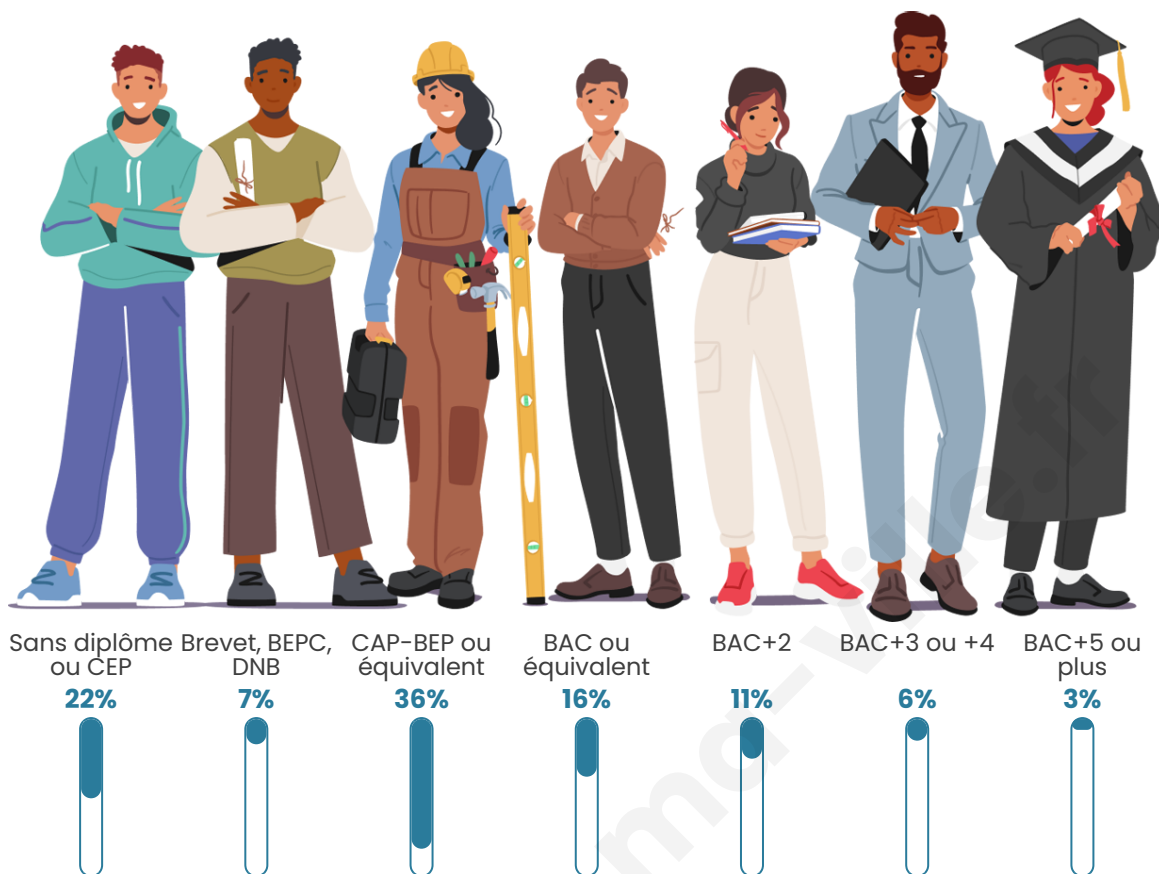

1 598

Age moyen

41 ans

Pop active

43%

Taux chômage

7.5%

Pop densité

Tranche d'âge

Activité professionnelle

Niveau de diplôme

Composition des ménages

Profils électoraux

Premier tour

	Marine LE PEN	31.84 %
	Emmanuel MACRON	28.93 %
	Jean-Luc MÉLENCHON	19.37 %
	Éric ZEMMOUR	4.84 %
	Jean LASSALLE	3.63 %
	Yannick JADOT	2.66 %
	Valérie PÉCRESE	2.42 %
	Fabien ROUSSEL	1.94 %
	Anne HIDALGO	1.82 %
	Nicolas DUPONT-AIGNAN	1.57 %
	Philippe POUTOU	0.73 %
	Nathalie ARTHAUD	0.24 %