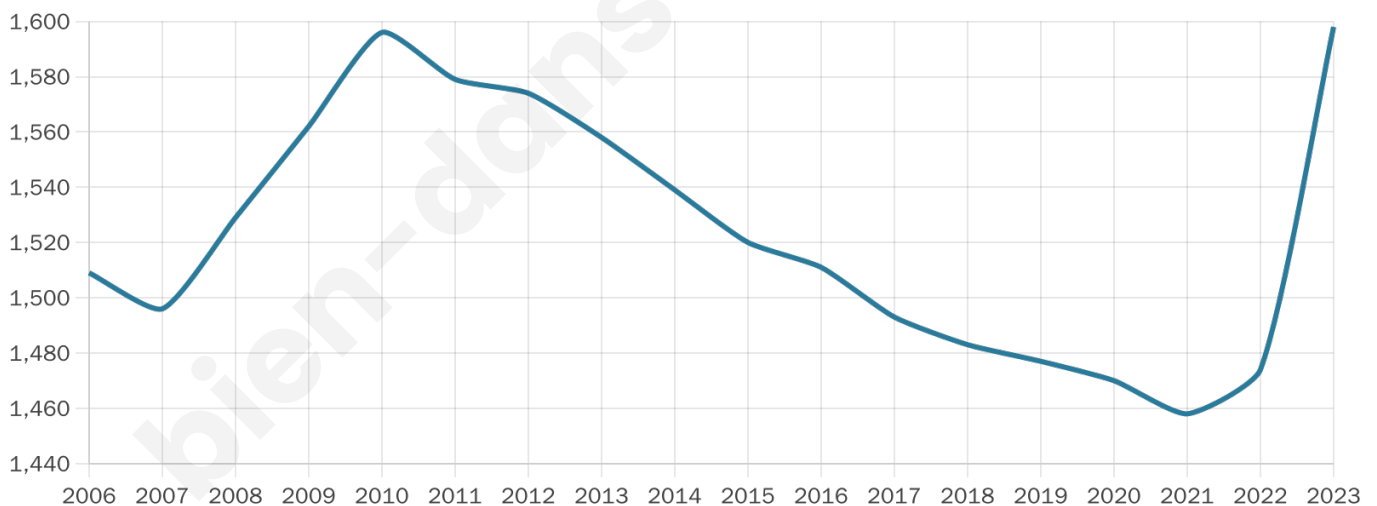

1 598

Age moyen

41 ans

Pop active

43%

Taux chômage

7.5%

Pop densité

160 h/km²

Revenu moyen

22 520 €/an

Evolution du nombre d'habitants

Sources : Institut national de la statistique et des études économiques (insee) selon Les dernières parutions officielles de 2024 portant sur les années 2020, 2021 et 2022.