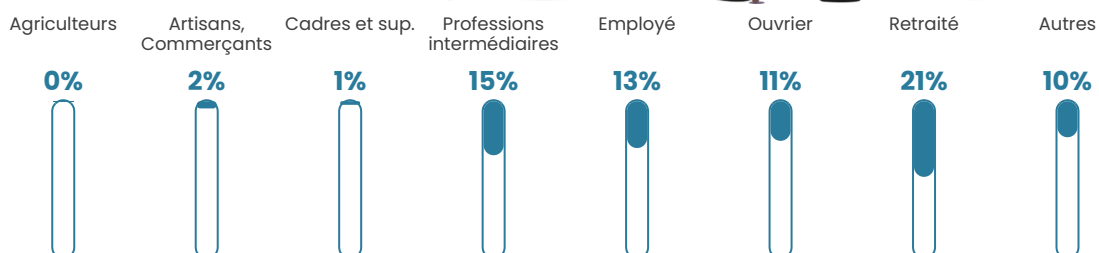

160 h/km²

Revenu moyen

22 520 €/an

Evolution du nombre d'habitants

Sources : Institut national de la statistique et des études économiques (insee) selon Les dernières parutions officielles de 2024 portant sur les années 2020, 2021 et 2022.

Tranche d'âge

Activité professionnelle

Niveau de diplôme

Composition des ménages

Profils électoraux

Premier tour

	Marine LE PEN	31.84 %
	Emmanuel MACRON	28.93 %
	Jean-Luc MÉLENCHON	19.37 %
	Éric ZEMMOUR	4.84 %
	Jean LASSALLE	3.63 %
	Yannick JADOT	2.66 %
	Valérie PÉCRESE	2.42 %
	Fabien ROUSSEL	1.94 %
	Anne HIDALGO	1.82 %
	Nicolas DUPONT-AIGNAN	1.57 %
	Philippe POUTOU	0.73 %
	Nathalie ARTHAUD	0.24 %