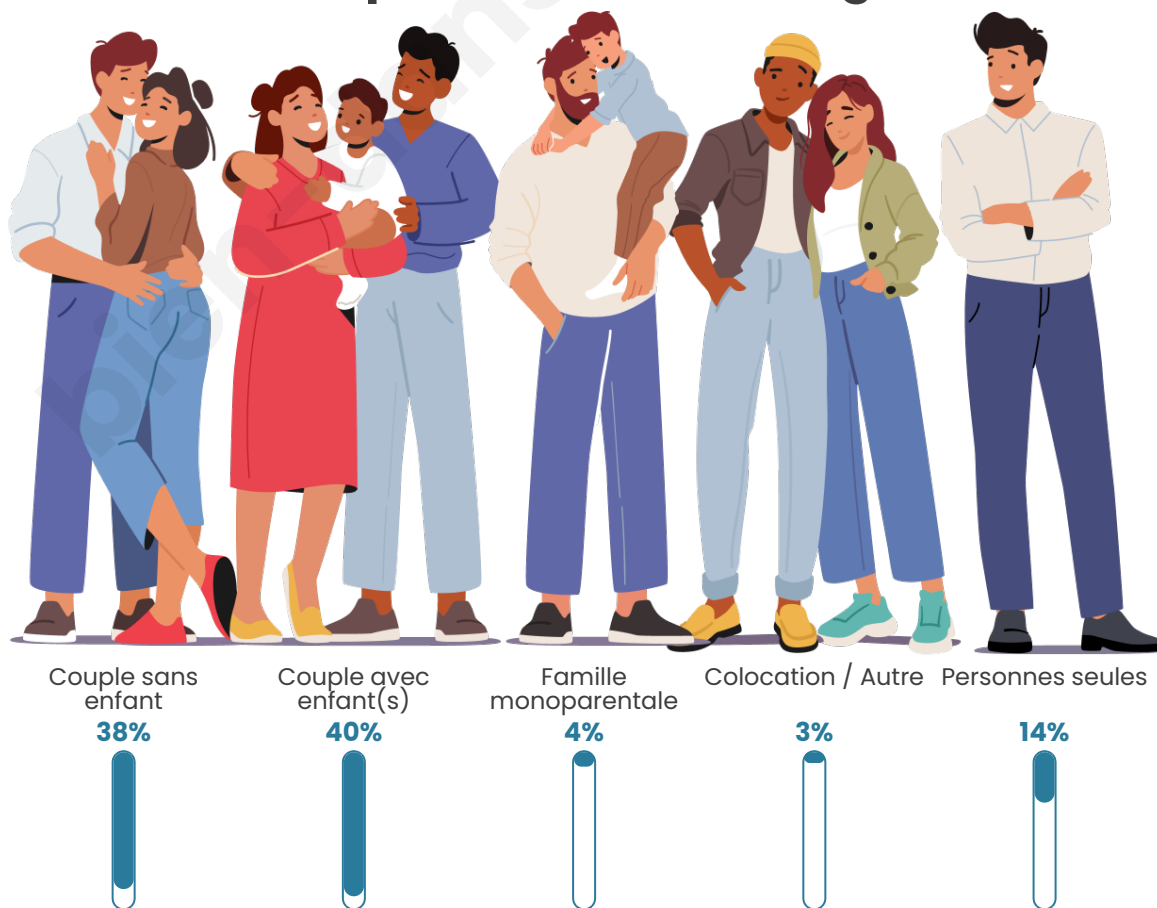

Tranche d'âge

Activité professionnelle

Niveau de diplôme

Composition des ménages

Profils électoraux

Premier tour

	Marine LE PEN	31.84 %
	Emmanuel MACRON	28.93 %
	Jean-Luc MÉLENCHON	19.37 %
	Éric ZEMMOUR	4.84 %
	Jean LASSALLE	3.63 %
	Yannick JADOT	2.66 %
	Valérie PÉCRESE	2.42 %
	Fabien ROUSSEL	1.94 %
	Anne HIDALGO	1.82 %
	Nicolas DUPONT-AIGNAN	1.57 %
	Philippe POUTOU	0.73 %
	Nathalie ARTHAUD	0.24 %