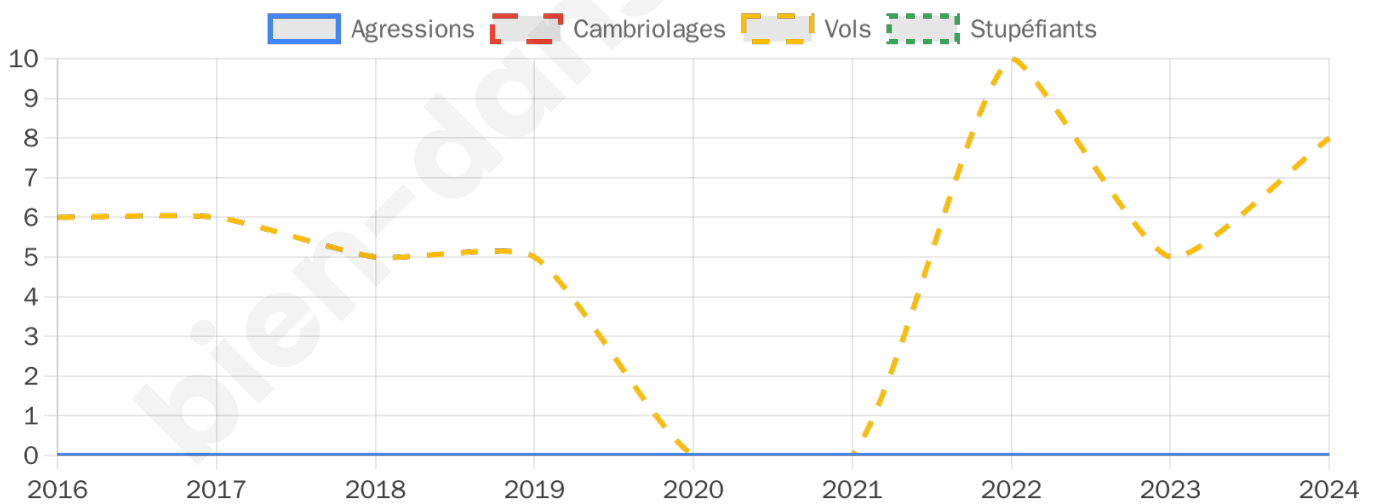

Sécurité

Agressions physiques / sexuelles

0

Cambriolages

0

Vols / dégradations

8

Stupéfiants

0

Evolution du nombre d'infractions