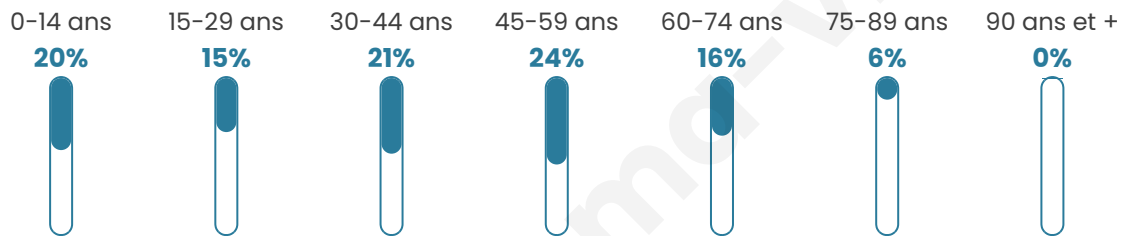

40 ans

Pop active

47.9%

Taux chômage

13.7%

Pop densité

63 h/km²

Revenu moyen

22 500 €/an

Evolution du nombre d'habitants

Sources : Institut national de la statistique et des études économiques (insee) selon Les dernières parutions officielles de 2024 portant sur les années 2020, 2021 et 2022.

Tranche d'âge

Activité professionnelle

Niveau de diplôme

Composition des ménages

Profils électoraux

Premier tour

	Marine LE PEN	53.05 %
	Emmanuel MACRON	21.60 %
	Jean-Luc MÉLENCHON	14.55 %
	Éric ZEMMOUR	3.29 %
	Jean LASSALLE	1.88 %
	Fabien ROUSSEL	1.41 %
	Valérie PÉCRESE	1.41 %
	Yannick JADOT	0.94 %
	Nicolas DUPONT-AIGNAN	0.94 %
	Nathalie ARTHAUD	0.47 %
	Anne HIDALGO	0.47 %
	Philippe POUTOU	0.00 %