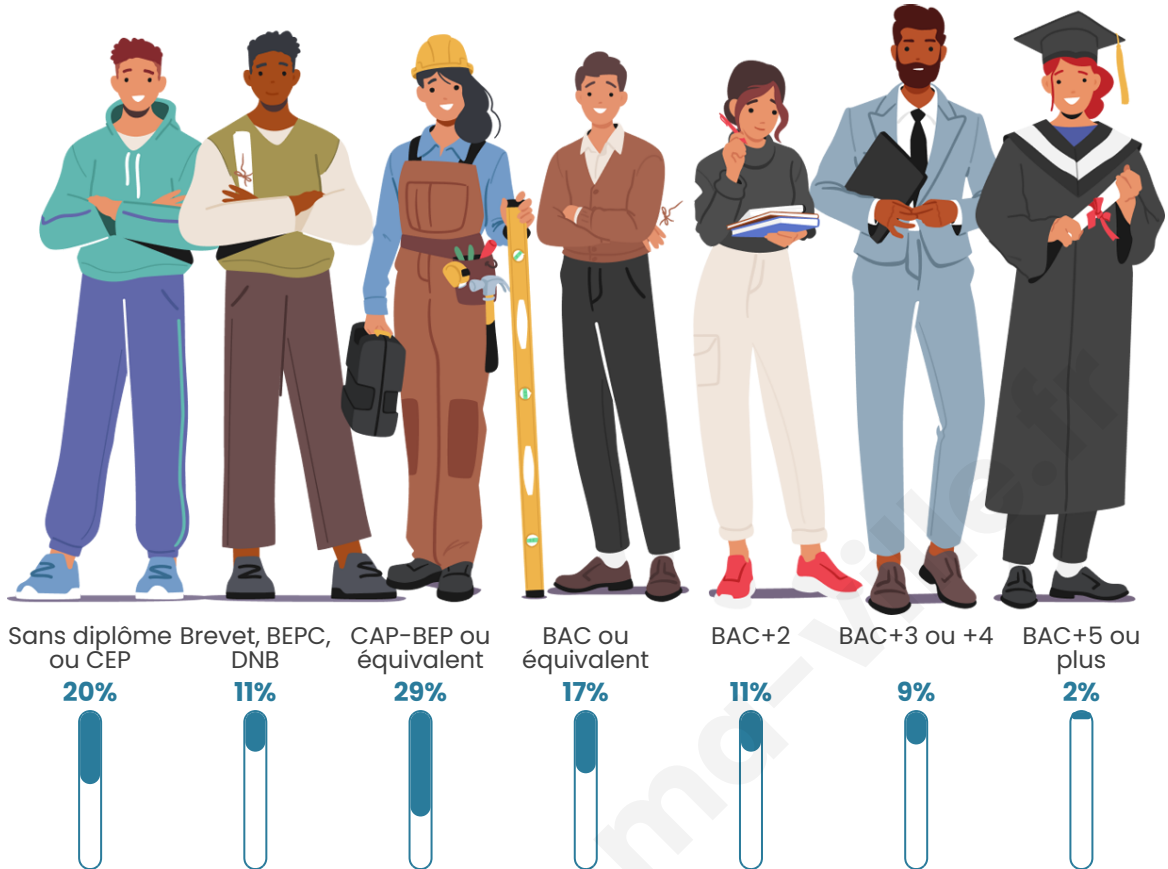

Tranche d'âge

Activité professionnelle

Niveau de diplôme

Composition des ménages

Profils électoraux

Premier tour

	Marine LE PEN	53.05 %
	Emmanuel MACRON	21.60 %
	Jean-Luc MÉLENCHON	14.55 %
	Éric ZEMMOUR	3.29 %
	Jean LASSALLE	1.88 %
	Fabien ROUSSEL	1.41 %
	Valérie PÉCRESE	1.41 %
	Yannick JADOT	0.94 %
	Nicolas DUPONT-AIGNAN	0.94 %
	Nathalie ARTHAUD	0.47 %
	Anne HIDALGO	0.47 %
	Philippe POUTOU	0.00 %