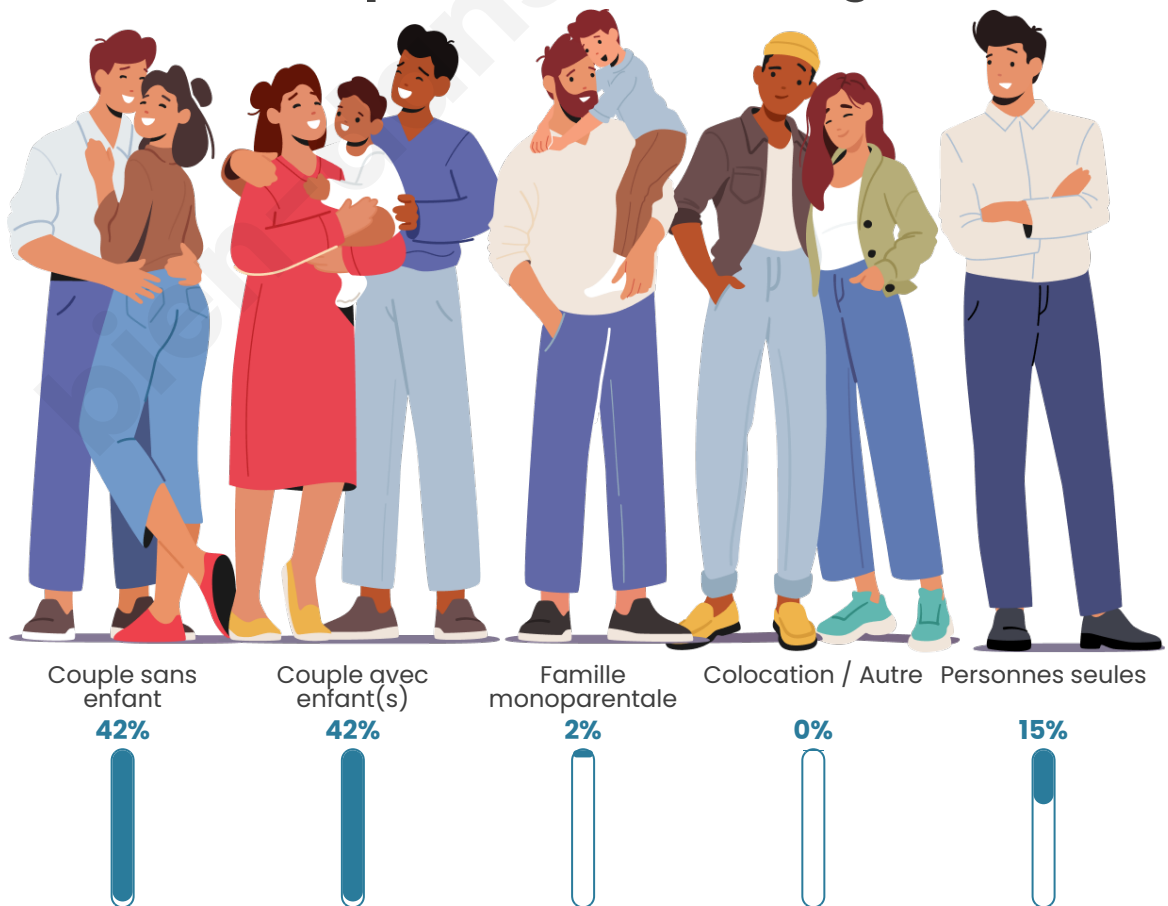

Tranche d'âge

Activité professionnelle

Niveau de diplôme

Composition des ménages

Profils électoraux

Premier tour

	Marine LE PEN	53.05 %
	Emmanuel MACRON	21.60 %
	Jean-Luc MÉLENCHON	14.55 %
	Éric ZEMMOUR	3.29 %
	Jean LASSALLE	1.88 %
	Fabien ROUSSEL	1.41 %
	Valérie PÉCRESE	1.41 %
	Yannick JADOT	0.94 %
	Nicolas DUPONT-AIGNAN	0.94 %
	Nathalie ARTHAUD	0.47 %
	Anne HIDALGO	0.47 %
	Philippe POUTOU	0.00 %