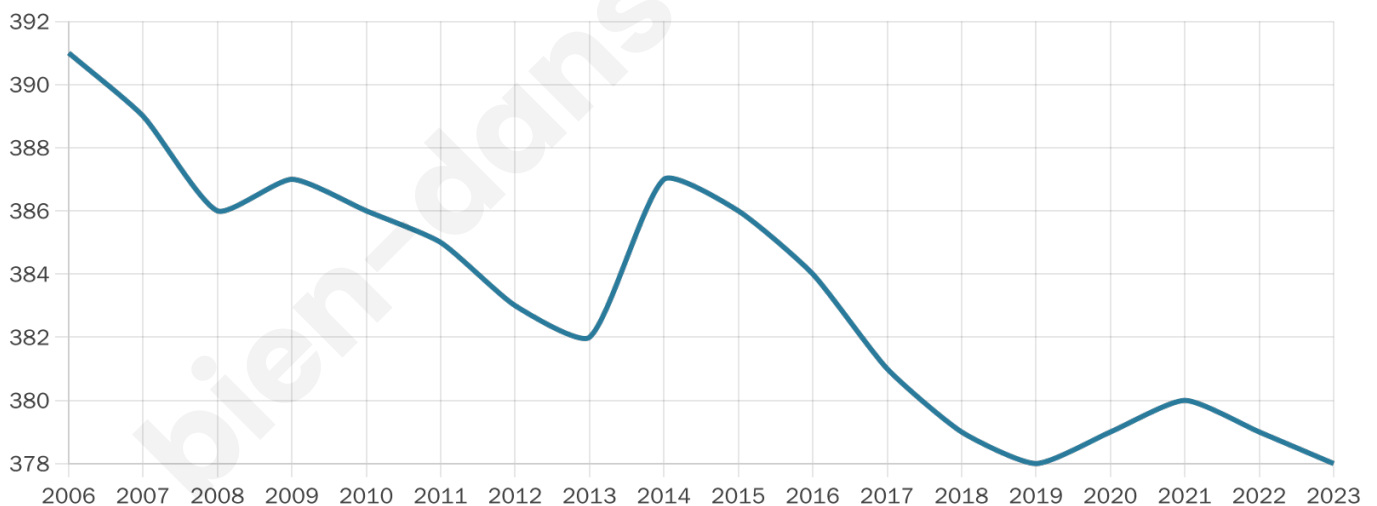

40 ans

Pop active

47.9%

Taux chômage

13.7%

Pop densité

63 h/km²

Revenu moyen

22 500 €/an

Evolution du nombre d'habitants

Sources : Institut national de la statistique et des études économiques (insee) selon Les dernières parutions officielles de 2024 portant sur les années 2020, 2021 et 2022.