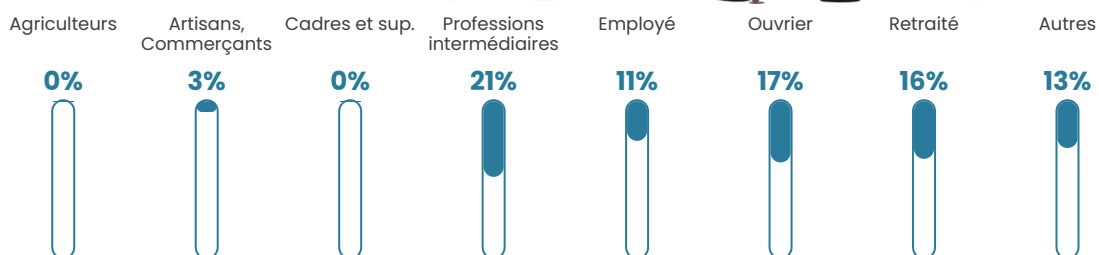

22 500 €/an

Evolution du nombre d'habitants

Sources : Institut national de la statistique et des études économiques (insee) selon Les dernières parutions officielles de 2024 portant sur les années 2020, 2021 et 2022.

Tranche d'âge

Activité professionnelle

Niveau de diplôme

Composition des ménages

Profils électoraux

Premier tour

	Marine LE PEN	53.05 %
	Emmanuel MACRON	21.60 %
	Jean-Luc MÉLENCHON	14.55 %
	Éric ZEMMOUR	3.29 %
	Jean LASSALLE	1.88 %
	Fabien ROUSSEL	1.41 %
	Valérie PÉCRESE	1.41 %
	Yannick JADOT	0.94 %
	Nicolas DUPONT-AIGNAN	0.94 %
	Nathalie ARTHAUD	0.47 %
	Anne HIDALGO	0.47 %
	Philippe POUTOU	0.00 %