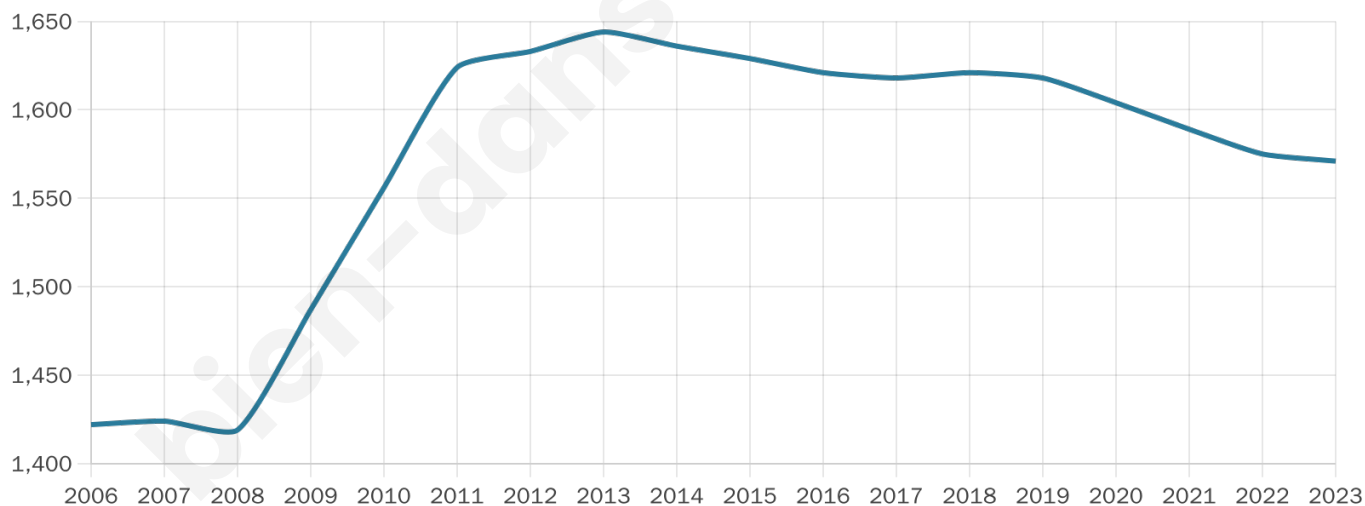

Statistiques sur la population

Nombre d'habitants

1 571

Age moyen

43 ans

Pop active

44.8%

Taux chômage

3.2%

Pop densité

112 h/km²

Revenu moyen

26 390 €/an

Evolution du nombre d'habitants

Sources : Institut national de la statistique et des études économiques (insee) selon Les dernières parutions officielles de 2024 portant sur les années 2020, 2021 et 2022.

Tranche d'âge

Activité professionnelle

Niveau de diplôme

Composition des ménages

Profils électoraux

Premier tour

	Emmanuel MACRON	31.30 %
	Marine LE PEN	24.89 %
	Jean-Luc MÉLENCHON	13.87 %
	Éric ZEMMOUR	7.88 %
	Yannick JADOT	5.67 %
	Valérie PÉCRESE	5.25 %
	Jean LASSALLE	3.15 %
	Anne HIDALGO	2.63 %
	Fabien ROUSSEL	1.79 %
	Nicolas DUPONT- AIGNAN	1.79 %
	Philippe POUTOU	0.95 %
	Nathalie ARTHAUD	0.84 %