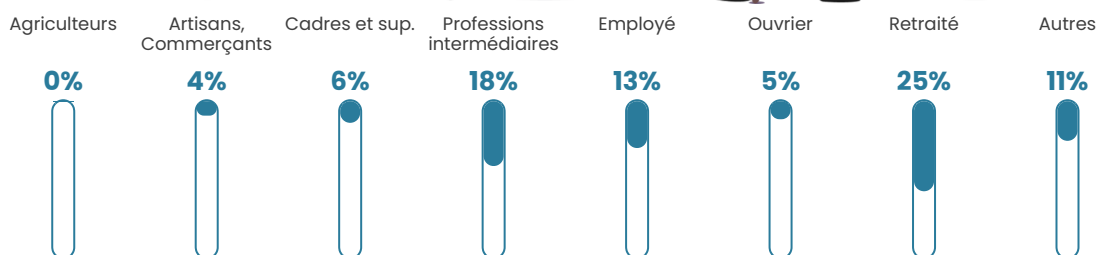

3.2%

Pop densité

112 h/km²

Revenu moyen

26 390 €/an

Evolution du nombre d'habitants

Sources : Institut national de la statistique et des études économiques (insee) selon Les dernières parutions officielles de 2024 portant sur les années 2020, 2021 et 2022.

Tranche d'âge

Activité professionnelle

Niveau de diplôme

Composition des ménages

Profils électoraux

Premier tour

	Emmanuel MACRON	31.30 %
	Marine LE PEN	24.89 %
	Jean-Luc MÉLENCHON	13.87 %
	Éric ZEMMOUR	7.88 %
	Yannick JADOT	5.67 %
	Valérie PÉCRESE	5.25 %
	Jean LASSALLE	3.15 %
	Anne HIDALGO	2.63 %
	Fabien ROUSSEL	1.79 %
	Nicolas DUPONT- AIGNAN	1.79 %
	Philippe POUTOU	0.95 %
	Nathalie ARTHAUD	0.84 %