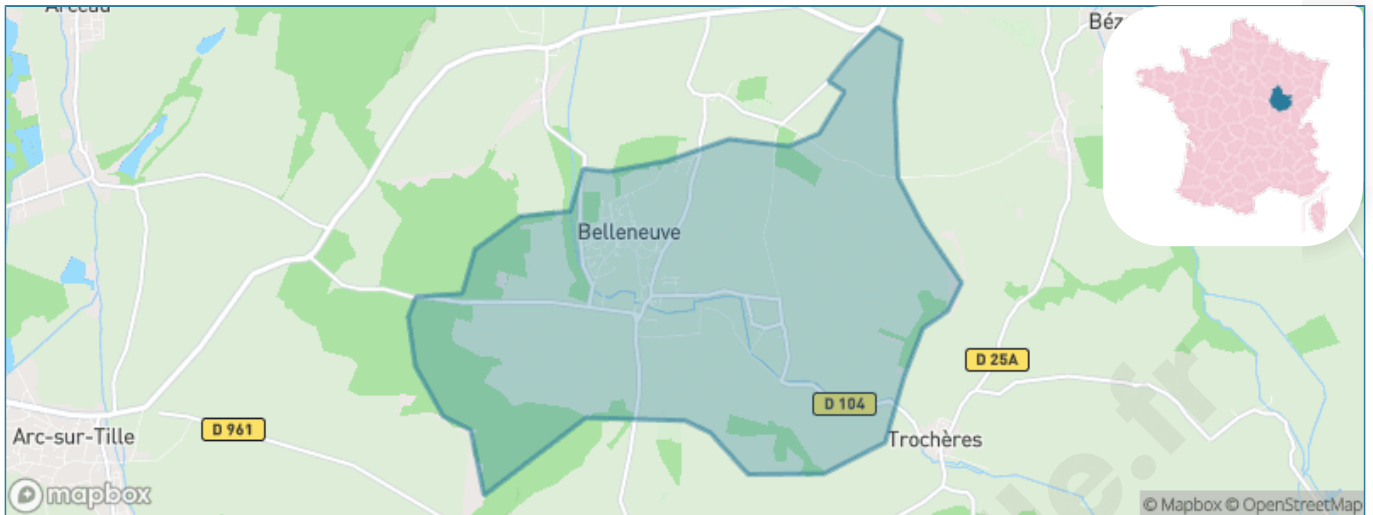

Version web

Ville de Belleneuve

Présenté par

BIEN dans
ma **VILLE** 

Sommaire

Situation géographique	3
Statistiques sur la population	4
Evolution du nombre d'habitants	4
Tranche d'âge	5
0-14 ans	5
15-29 ans	5
30-44 ans	5
45-59 ans	5
60-74 ans	5
75-89 ans	5
90 ans et +	5
Activité professionnelle	5
Agriculteurs	5
Artisans, Commerçants	5
Cadres et sup.	5
Professions intermédiaires	5
Employé	5
Ouvrier	5
Retraité	5
Autres	5
Niveau de diplôme	6
Sans diplôme ou CEP	6
Brevet, BEPC, DNB	6
CAP-BEP ou équivalent	6
BAC ou équivalent	6
BAC+2	6
BAC+3 ou +4	6
BAC+5 ou plus	6
Composition des ménages	6
Couple sans enfant	6
Couple avec enfant(s)	6
Famille monoparentale	6
Colocation / Autre	6
Personnes seules	6
Profil électoraux	7
Premier tour	7
Sécurité	8
Evolution du nombre d'infractions	8
Pour comparer	9
Services à la population	10
Commerce	10
Éducation	10
Villes autour de Belleneuve	12
Avis sur la ville de Belleneuve	13
Moyenne par critère	13
Villes autour de Belleneuve	13
Répartition des avis par note	13
Répartition des avis par note	13

Situation géographique

i Informations clés

- **Région** : Bourgogne-Franche-Comté
- **Département** : Côte-d'or
- **Code postal** : 21310
- **Superficie** : 14 km²

RÉGION
BOURGOGNE
FRANCHE
COMTE

Côte
d'Or
LE DÉPARTEMENT