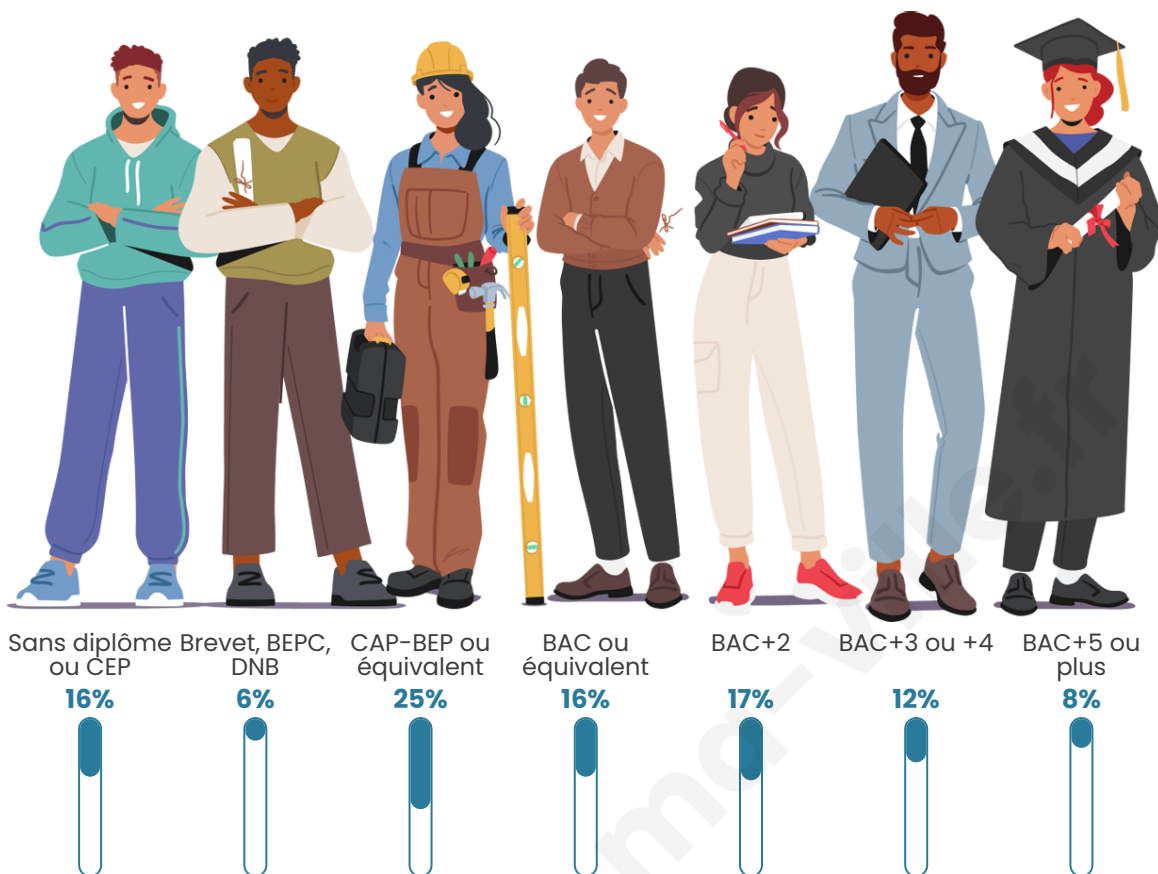

Statistiques sur la population

Nombre d'habitants

1 571

Age moyen

43 ans

Pop active

44.8%

Taux chômage

3.2%

Pop densité

112 h/km²

Revenu moyen

26 390 €/an

Evolution du nombre d'habitants

Sources : Institut national de la statistique et des études économiques (insee) selon Les dernières parutions officielles de 2024 portant sur les années 2020, 2021 et 2022.

Tranche d'âge

Activité professionnelle

Niveau de diplôme

Composition des ménages

Profils électoraux

Premier tour

	Emmanuel MACRON	31.30 %
	Marine LE PEN	24.89 %
	Jean-Luc MÉLENCHON	13.87 %
	Éric ZEMMOUR	7.88 %
	Yannick JADOT	5.67 %
	Valérie PÉCRESE	5.25 %
	Jean LASSALLE	3.15 %
	Anne HIDALGO	2.63 %
	Fabien ROUSSEL	1.79 %
	Nicolas DUPONT- AIGNAN	1.79 %
	Philippe POUTOU	0.95 %
	Nathalie ARTHAUD	0.84 %