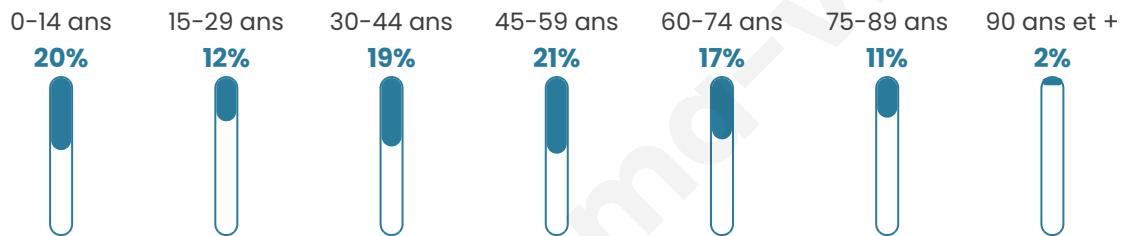

Statistiques sur la population

Nombre d'habitants

1 571

Age moyen

43 ans

Pop active

44.8%

Taux chômage

3.2%

Pop densité

112 h/km²

Revenu moyen

26 390 €/an

Evolution du nombre d'habitants

Sources : Institut national de la statistique et des études économiques (insee) selon Les dernières parutions officielles de 2024 portant sur les années 2020, 2021 et 2022.

Tranche d'âge

Activité professionnelle

Niveau de diplôme

Composition des ménages

Profils électoraux

Premier tour

	Emmanuel MACRON	31.30 %
	Marine LE PEN	24.89 %
	Jean-Luc MÉLENCHON	13.87 %
	Éric ZEMMOUR	7.88 %
	Yannick JADOT	5.67 %
	Valérie PÉCRESE	5.25 %
	Jean LASSALLE	3.15 %
	Anne HIDALGO	2.63 %
	Fabien ROUSSEL	1.79 %
	Nicolas DUPONT- AIGNAN	1.79 %
	Philippe POUTOU	0.95 %
	Nathalie ARTHAUD	0.84 %

Second tour

	Emmanuel MACRON	58,43 %
	Marine LE PEN	41,57 %

1 216 inscrits

Participation : 76.23%

Votes blancs : 7.23%

Votes nuls : 1.94%

1 216 inscrits

Participation : 80.51%