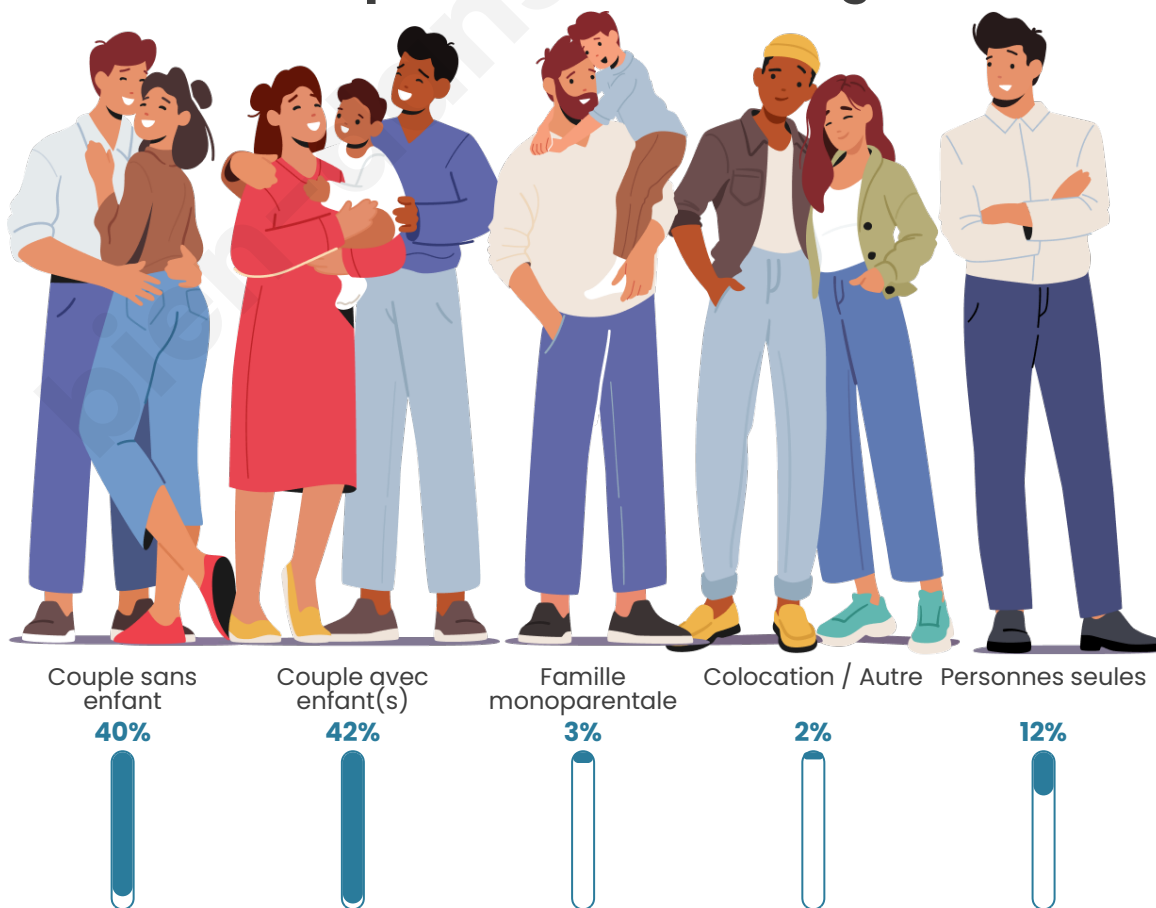

Tranche d'âge

Activité professionnelle

Niveau de diplôme

Composition des ménages

Profils électoraux

Premier tour

	Emmanuel MACRON	31.30 %
	Marine LE PEN	24.89 %
	Jean-Luc MÉLENCHON	13.87 %
	Éric ZEMMOUR	7.88 %
	Yannick JADOT	5.67 %
	Valérie PÉCRESE	5.25 %
	Jean LASSALLE	3.15 %
	Anne HIDALGO	2.63 %
	Fabien ROUSSEL	1.79 %
	Nicolas DUPONT- AIGNAN	1.79 %
	Philippe POUTOU	0.95 %
	Nathalie ARTHAUD	0.84 %