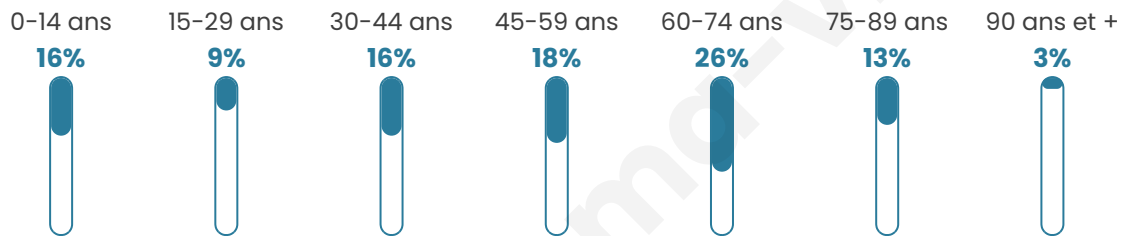

983

Age moyen

48 ans

Pop active

33.4%

Taux chômage

9.1%

Pop densité

29 h/km²

Revenu moyen

20 260 €/an

Evolution du nombre d'habitants

Sources : Institut national de la statistique et des études économiques (insee) selon Les dernières parutions officielles de 2024 portant sur les années 2020, 2021 et 2022.

Tranche d'âge

Activité professionnelle

Niveau de diplôme

Composition des ménages

Profils électoraux

Premier tour

	Marine LE PEN	27.37 %
	Jean-Luc MÉLENCHON	24.09 %
	Emmanuel MACRON	20.99 %
	Fabien ROUSSEL	7.12 %
	Valérie PÉCRESSE	4.93 %
	Éric ZEMMOUR	4.74 %
	Jean LASSALLE	3.65 %
	Nicolas DUPONT-AIGNAN	2.37 %
	Yannick JADOT	1.64 %
	Anne HIDALGO	1.28 %
	Philippe POUTOU	1.28 %
	Nathalie ARTHAUD	0.55 %