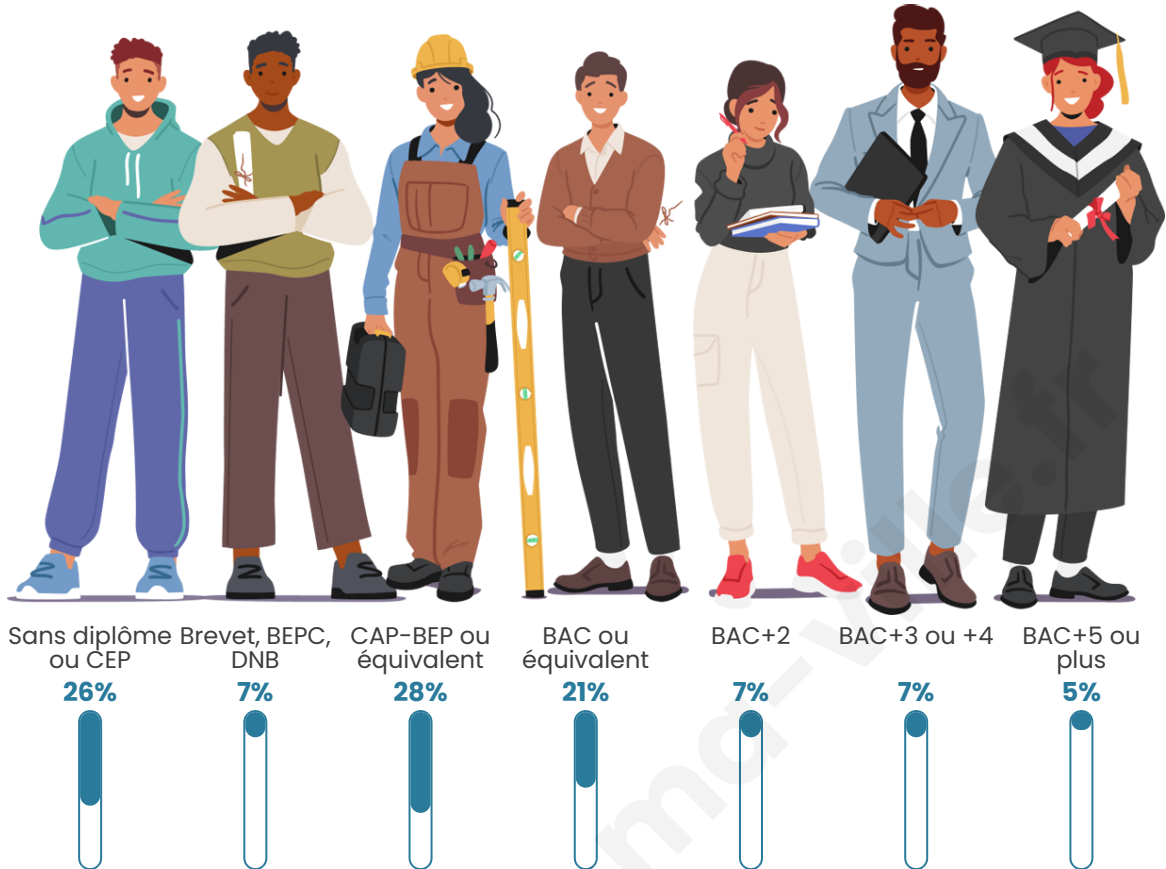

983

Age moyen

48 ans

Pop active

33.4%

Taux chômage

9.1%

Pop densité

Tranche d'âge

Activité professionnelle

Niveau de diplôme

Composition des ménages

Profils électoraux

Premier tour

	Marine LE PEN	27.37 %
	Jean-Luc MÉLENCHON	24.09 %
	Emmanuel MACRON	20.99 %
	Fabien ROUSSEL	7.12 %
	Valérie PÉCRESSE	4.93 %
	Éric ZEMMOUR	4.74 %
	Jean LASSALLE	3.65 %
	Nicolas DUPONT-AIGNAN	2.37 %
	Yannick JADOT	1.64 %
	Anne HIDALGO	1.28 %
	Philippe POUTOU	1.28 %
	Nathalie ARTHAUD	0.55 %