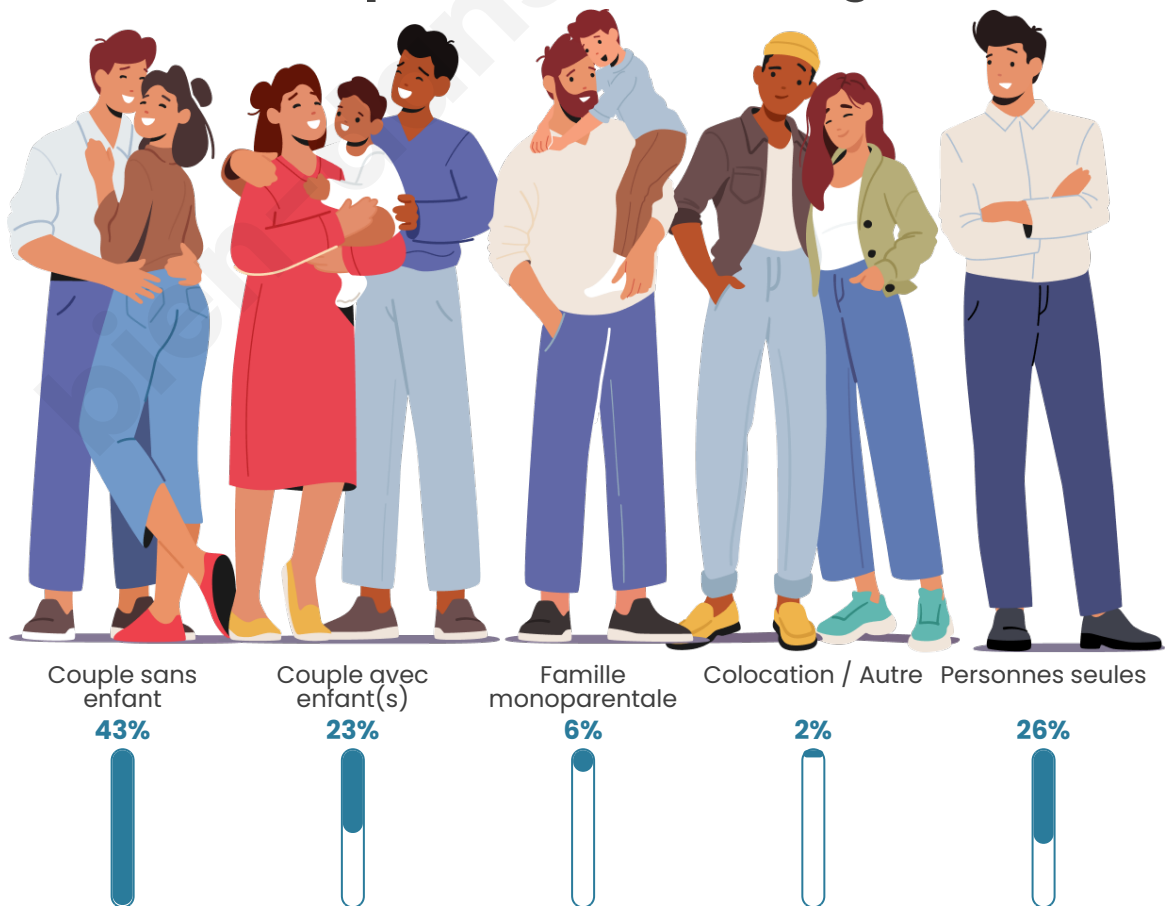

Tranche d'âge

Activité professionnelle

Niveau de diplôme

Composition des ménages

Profils électoraux

Premier tour

	Marine LE PEN	27.37 %
	Jean-Luc MÉLENCHON	24.09 %
	Emmanuel MACRON	20.99 %
	Fabien ROUSSEL	7.12 %
	Valérie PÉCRESSE	4.93 %
	Éric ZEMMOUR	4.74 %
	Jean LASSALLE	3.65 %
	Nicolas DUPONT-AIGNAN	2.37 %
	Yannick JADOT	1.64 %
	Anne HIDALGO	1.28 %
	Philippe POUTOU	1.28 %
	Nathalie ARTHAUD	0.55 %