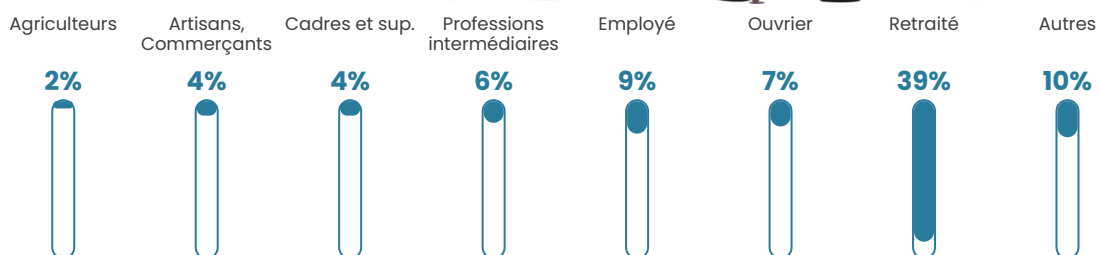

29 h/km²

Revenu moyen

20 260 €/an

Evolution du nombre d'habitants

Sources : Institut national de la statistique et des études économiques (insee) selon Les dernières parutions officielles de 2024 portant sur les années 2020, 2021 et 2022.

Tranche d'âge

Activité professionnelle

Niveau de diplôme

Composition des ménages

Profils électoraux

Premier tour

	Marine LE PEN	27.37 %
	Jean-Luc MÉLENCHON	24.09 %
	Emmanuel MACRON	20.99 %
	Fabien ROUSSEL	7.12 %
	Valérie PÉCRESSE	4.93 %
	Éric ZEMMOUR	4.74 %
	Jean LASSALLE	3.65 %
	Nicolas DUPONT-AIGNAN	2.37 %
	Yannick JADOT	1.64 %
	Anne HIDALGO	1.28 %
	Philippe POUTOU	1.28 %
	Nathalie ARTHAUD	0.55 %