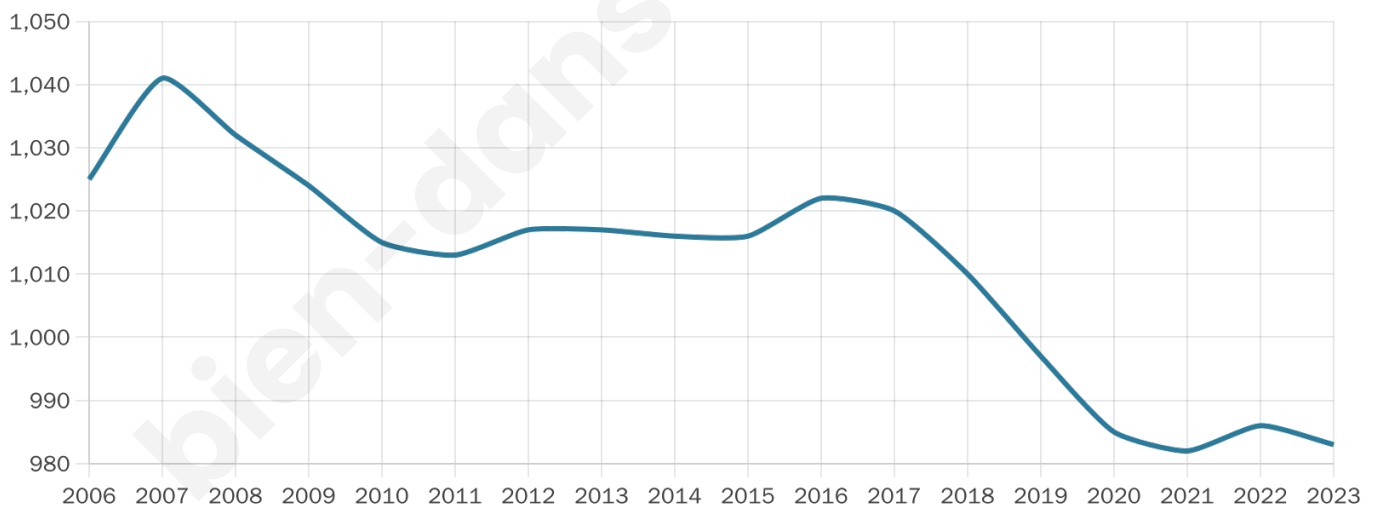

983

Age moyen

48 ans

Pop active

33.4%

Taux chômage

9.1%

Pop densité

29 h/km²

Revenu moyen

20 260 €/an

Evolution du nombre d'habitants

Sources : Institut national de la statistique et des études économiques (insee) selon Les dernières parutions officielles de 2024 portant sur les années 2020, 2021 et 2022.