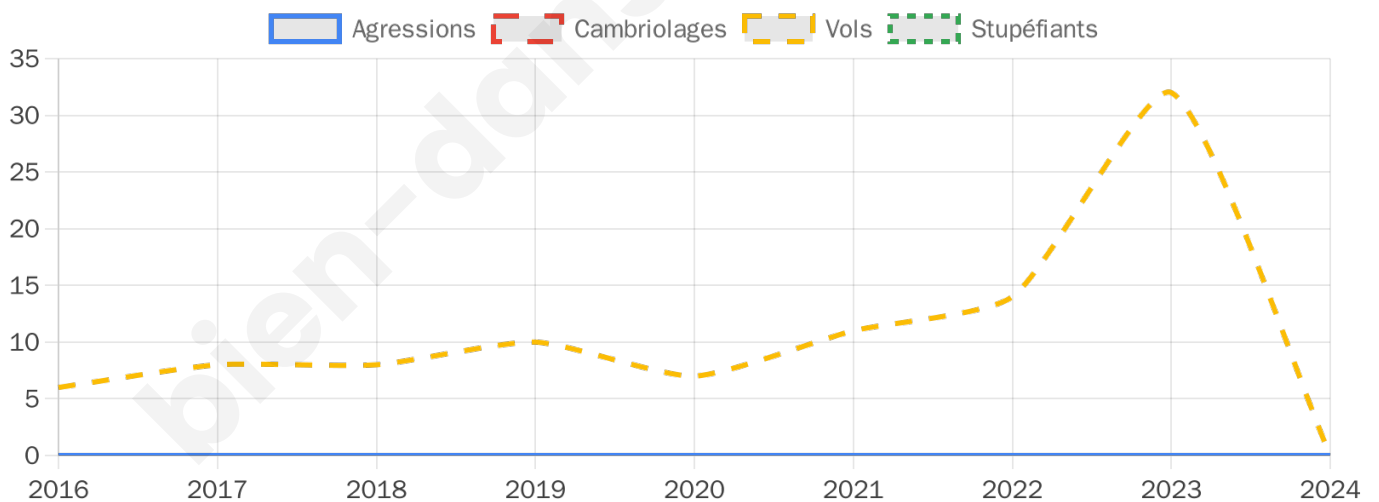

744 inscrits

Participation : 75.94%

Votes blancs : 1.95%

Votes nuls : 1.06%

Second tour

	Emmanuel MACRON	48,3 %
	Marine LE PEN	51,7 %

744 inscrits

Participation : 75%

Votes blancs : 7.53%

Votes nuls : 3.05%

Sécurité

Agressions physiques / sexuelles

0

Cambriolages

0

Vols / dégradations

0

Stupéfiants

0

Evolution du nombre d'infractions

Pour comparer

(en proportion du nombre d'habitants)

Sources : Bases statistiques communale, départementale et régionale de la délinquance enregistrée par la police et la gendarmerie nationales selon les dernières parutions officielles de 2025 portant sur l'année 2024 ([data.gouv](https://data.gouv.fr)).