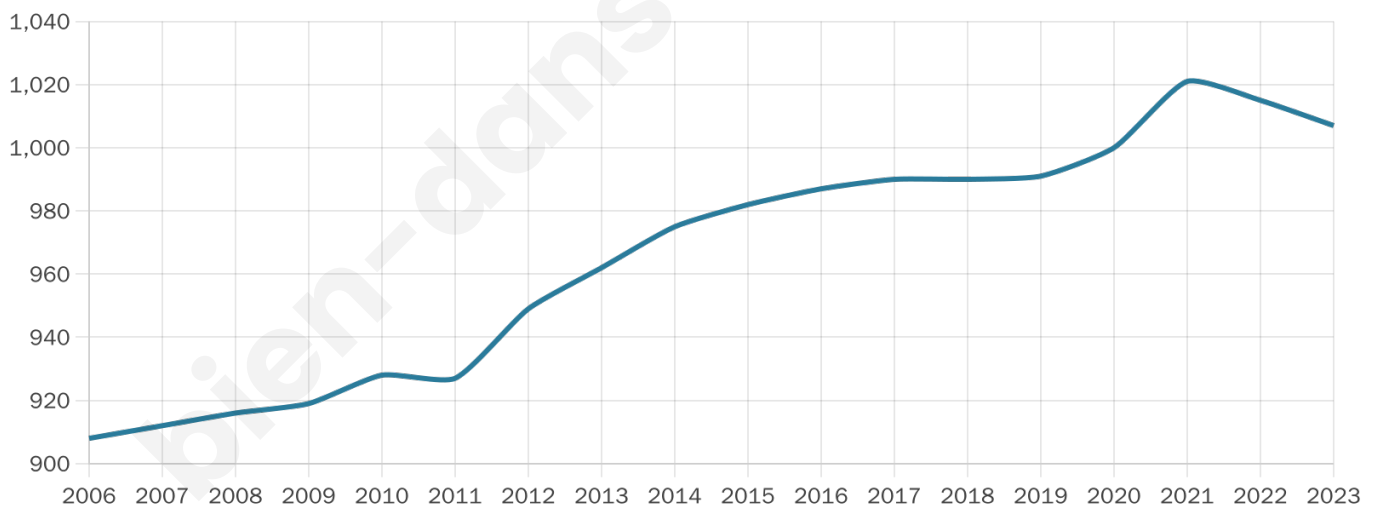

1 007

Age moyen

43 ans

Pop active

49.9%

Taux chômage

6.1%

Pop densité

63 h/km²

Revenu moyen

25 860 €/an

Evolution du nombre d'habitants

Sources : Institut national de la statistique et des études économiques (insee) selon Les dernières parutions officielles de 2024 portant sur les années 2020, 2021 et 2022.