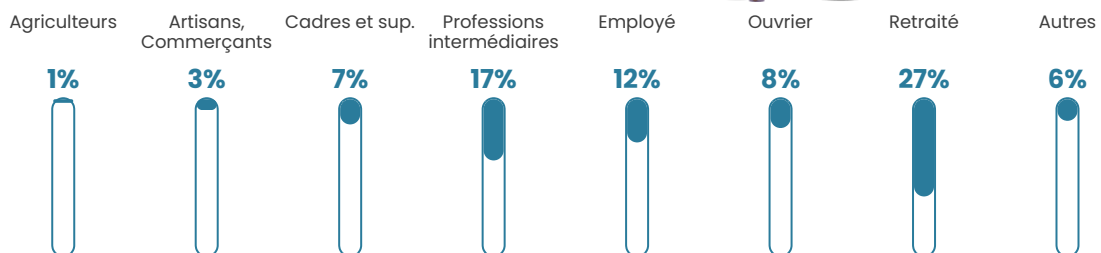

63 h/km²

Revenu moyen

25 860 €/an

Evolution du nombre d'habitants

Sources : Institut national de la statistique et des études économiques (insee) selon Les dernières parutions officielles de 2024 portant sur les années 2020, 2021 et 2022.

Tranche d'âge

Activité professionnelle

Niveau de diplôme

Composition des ménages

Profils électoraux

Premier tour

	Marine LE PEN	34.67 %
	Emmanuel MACRON	30.50 %
	Jean-Luc MÉLENCHON	10.84 %
	Éric ZEMMOUR	5.88 %
	Jean LASSALLE	3.41 %
	Yannick JADOT	3.25 %
	Valérie PÉCRESSE	3.10 %
	Fabien ROUSSEL	2.63 %
	Nicolas DUPONT-AIGNAN	2.17 %
	Anne HIDALGO	1.70 %
	Nathalie ARTHAUD	1.39 %
	Philippe POUTOU	0.46 %