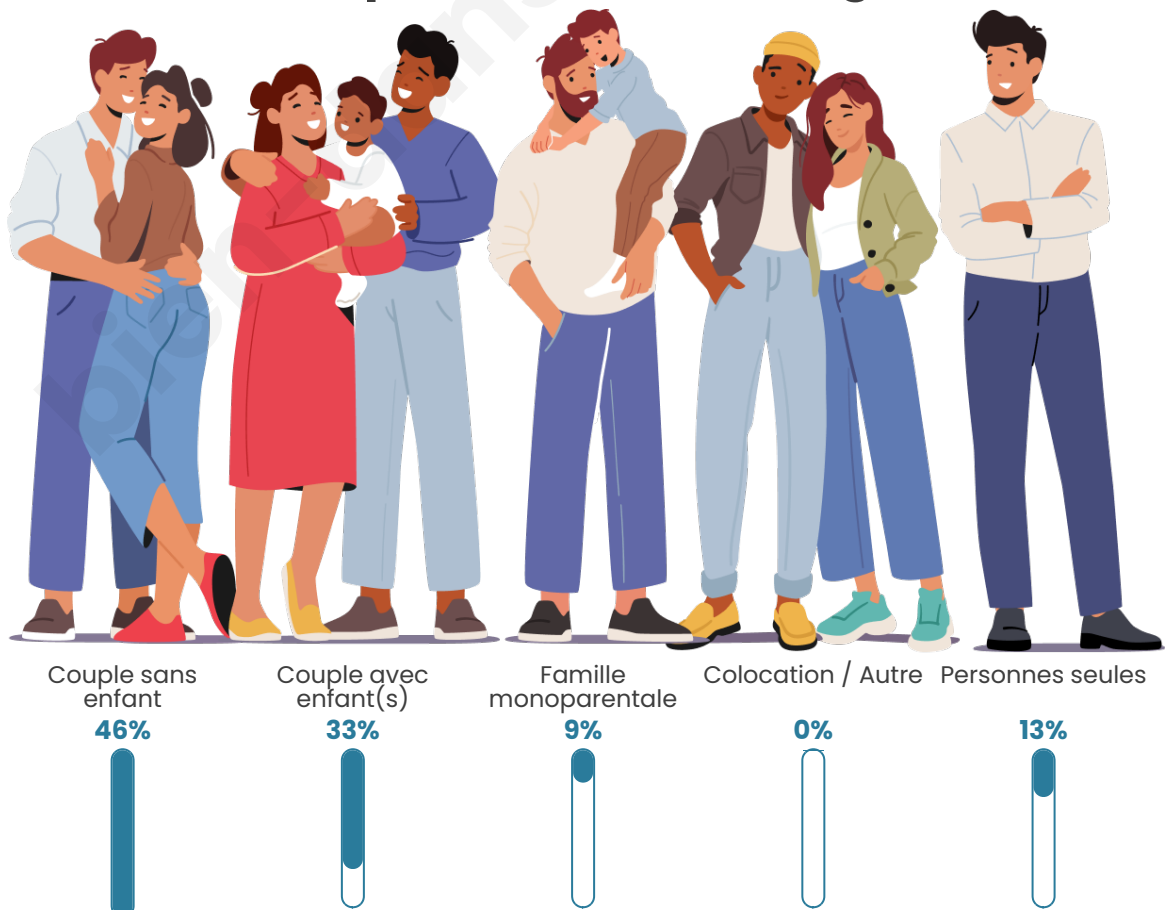

Tranche d'âge

Activité professionnelle

Niveau de diplôme

Composition des ménages

Profils électoraux

Premier tour

	Marine LE PEN	34.67 %
	Emmanuel MACRON	30.50 %
	Jean-Luc MÉLENCHON	10.84 %
	Éric ZEMMOUR	5.88 %
	Jean LASSALLE	3.41 %
	Yannick JADOT	3.25 %
	Valérie PÉCRESSE	3.10 %
	Fabien ROUSSEL	2.63 %
	Nicolas DUPONT-AIGNAN	2.17 %
	Anne HIDALGO	1.70 %
	Nathalie ARTHAUD	1.39 %
	Philippe POUTOU	0.46 %