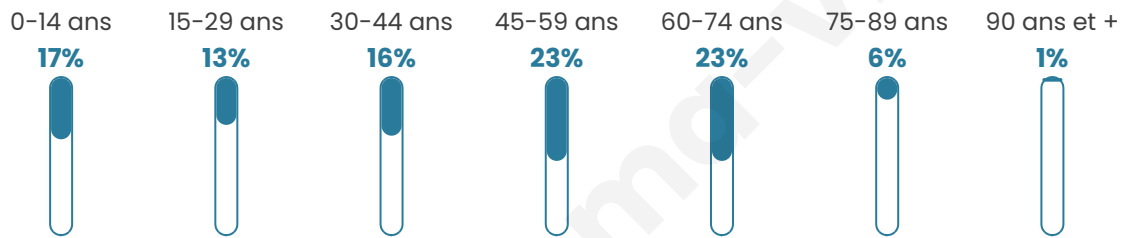

1 007

Age moyen

43 ans

Pop active

49.9%

Taux chômage

6.1%

Pop densité

63 h/km²

Revenu moyen

25 860 €/an

Evolution du nombre d'habitants

Sources : Institut national de la statistique et des études économiques (insee) selon Les dernières parutions officielles de 2024 portant sur les années 2020, 2021 et 2022.

Tranche d'âge

Activité professionnelle

Niveau de diplôme

Composition des ménages

Profils électoraux

Premier tour

	Marine LE PEN	34.67 %
	Emmanuel MACRON	30.50 %
	Jean-Luc MÉLENCHON	10.84 %
	Éric ZEMMOUR	5.88 %
	Jean LASSALLE	3.41 %
	Yannick JADOT	3.25 %
	Valérie PÉCRESSE	3.10 %
	Fabien ROUSSEL	2.63 %
	Nicolas DUPONT-AIGNAN	2.17 %
	Anne HIDALGO	1.70 %
	Nathalie ARTHAUD	1.39 %
	Philippe POUTOU	0.46 %

825 inscrits

Participation : 80.48%

Votes blancs : 2.41%

Votes nuls : 0.30%

Second tour

	Emmanuel MACRON	48,03 %
	Marine LE PEN	51,97 %

823 inscrits

Participation : 79.95%