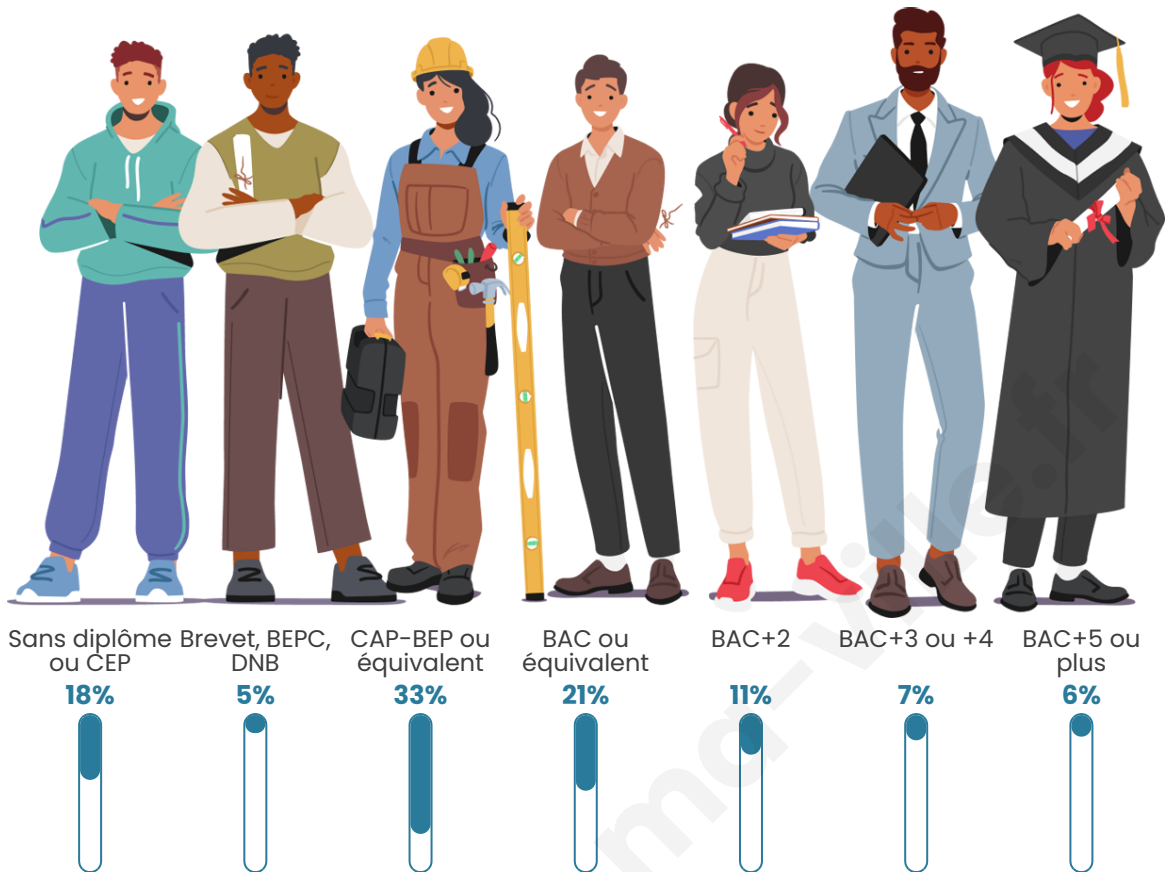

Tranche d'âge

Activité professionnelle

Niveau de diplôme

Composition des ménages

Profils électoraux

Premier tour

	Marine LE PEN	34.67 %
	Emmanuel MACRON	30.50 %
	Jean-Luc MÉLENCHON	10.84 %
	Éric ZEMMOUR	5.88 %
	Jean LASSALLE	3.41 %
	Yannick JADOT	3.25 %
	Valérie PÉCRESSE	3.10 %
	Fabien ROUSSEL	2.63 %
	Nicolas DUPONT-AIGNAN	2.17 %
	Anne HIDALGO	1.70 %
	Nathalie ARTHAUD	1.39 %
	Philippe POUTOU	0.46 %