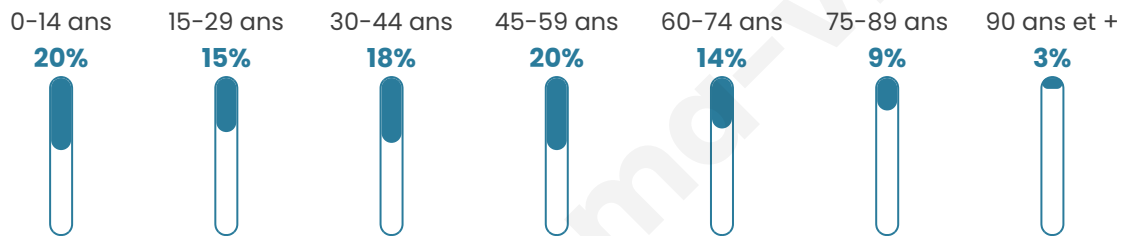

2 019

Age moyen

41 ans

Pop active

47.5%

Taux chômage

4.3%

Pop densité

112 h/km²

Revenu moyen

23 510 €/an

Evolution du nombre d'habitants

Sources : Institut national de la statistique et des études économiques (insee) selon Les dernières parutions officielles de 2024 portant sur les années 2020, 2021 et 2022.

Tranche d'âge

Activité professionnelle

Niveau de diplôme

Composition des ménages

Profils électoraux

Premier tour

	Marine LE PEN	31.64 %
	Emmanuel MACRON	26.47 %
	Jean-Luc MÉLENCHON	11.24 %
	Éric ZEMMOUR	6.71 %
	Valérie PÉCRESSE	6.44 %
	Yannick JADOT	4.71 %
	Nicolas DUPONT-AIGNAN	3.26 %
	Jean LASSALLE	3.17 %
	Fabien ROUSSEL	1.99 %
	Anne HIDALGO	1.99 %
	Philippe POUTOU	1.36 %
	Nathalie ARTHAUD	1.00 %