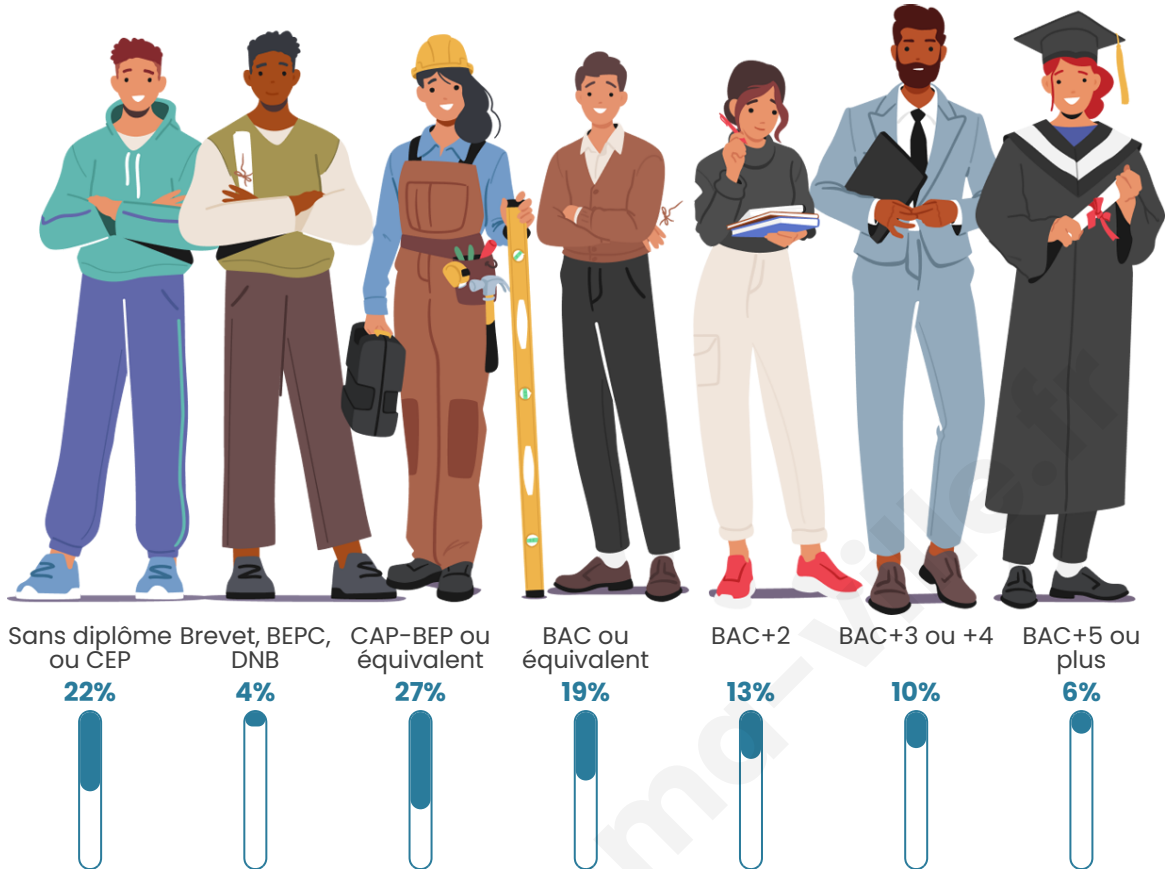

Tranche d'âge

Activité professionnelle

Niveau de diplôme

Composition des ménages

Profils électoraux

Premier tour

	Marine LE PEN	31.64 %
	Emmanuel MACRON	26.47 %
	Jean-Luc MÉLENCHON	11.24 %
	Éric ZEMMOUR	6.71 %
	Valérie PÉCRESSE	6.44 %
	Yannick JADOT	4.71 %
	Nicolas DUPONT-AIGNAN	3.26 %
	Jean LASSALLE	3.17 %
	Fabien ROUSSEL	1.99 %
	Anne HIDALGO	1.99 %
	Philippe POUTOU	1.36 %
	Nathalie ARTHAUD	1.00 %