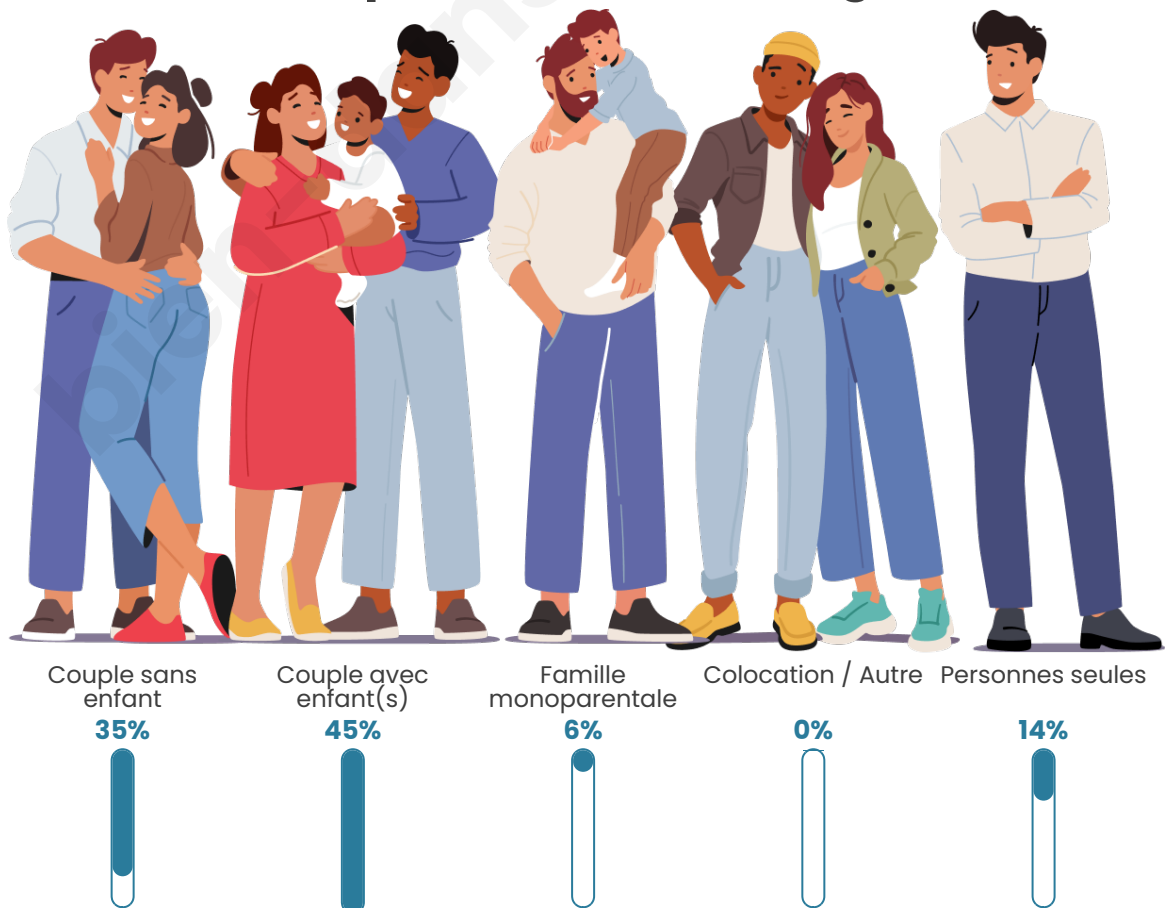

Tranche d'âge

Activité professionnelle

Niveau de diplôme

Composition des ménages

Profils électoraux

Premier tour

	Marine LE PEN	31.64 %
	Emmanuel MACRON	26.47 %
	Jean-Luc MÉLENCHON	11.24 %
	Éric ZEMMOUR	6.71 %
	Valérie PÉCRESSE	6.44 %
	Yannick JADOT	4.71 %
	Nicolas DUPONT-AIGNAN	3.26 %
	Jean LASSALLE	3.17 %
	Fabien ROUSSEL	1.99 %
	Anne HIDALGO	1.99 %
	Philippe POUTOU	1.36 %
	Nathalie ARTHAUD	1.00 %