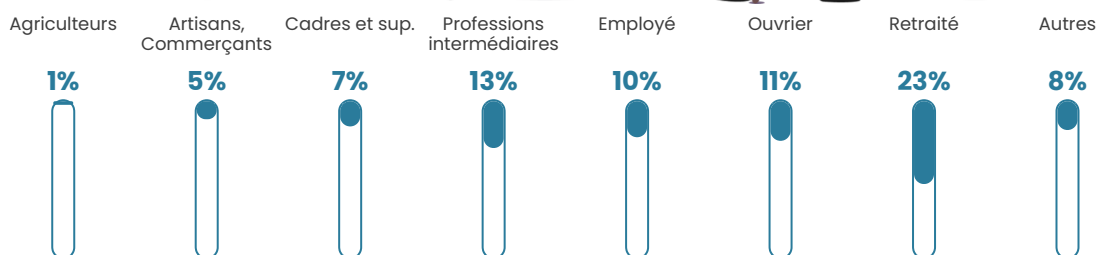

112 h/km²

Revenu moyen

23 510 €/an

Evolution du nombre d'habitants

Sources : Institut national de la statistique et des études économiques (insee) selon Les dernières parutions officielles de 2024 portant sur les années 2020, 2021 et 2022.

Tranche d'âge

Activité professionnelle

Niveau de diplôme

Composition des ménages

Profils électoraux

Premier tour

	Marine LE PEN	31.64 %
	Emmanuel MACRON	26.47 %
	Jean-Luc MÉLENCHON	11.24 %
	Éric ZEMMOUR	6.71 %
	Valérie PÉCRESSE	6.44 %
	Yannick JADOT	4.71 %
	Nicolas DUPONT-AIGNAN	3.26 %
	Jean LASSALLE	3.17 %
	Fabien ROUSSEL	1.99 %
	Anne HIDALGO	1.99 %
	Philippe POUTOU	1.36 %
	Nathalie ARTHAUD	1.00 %