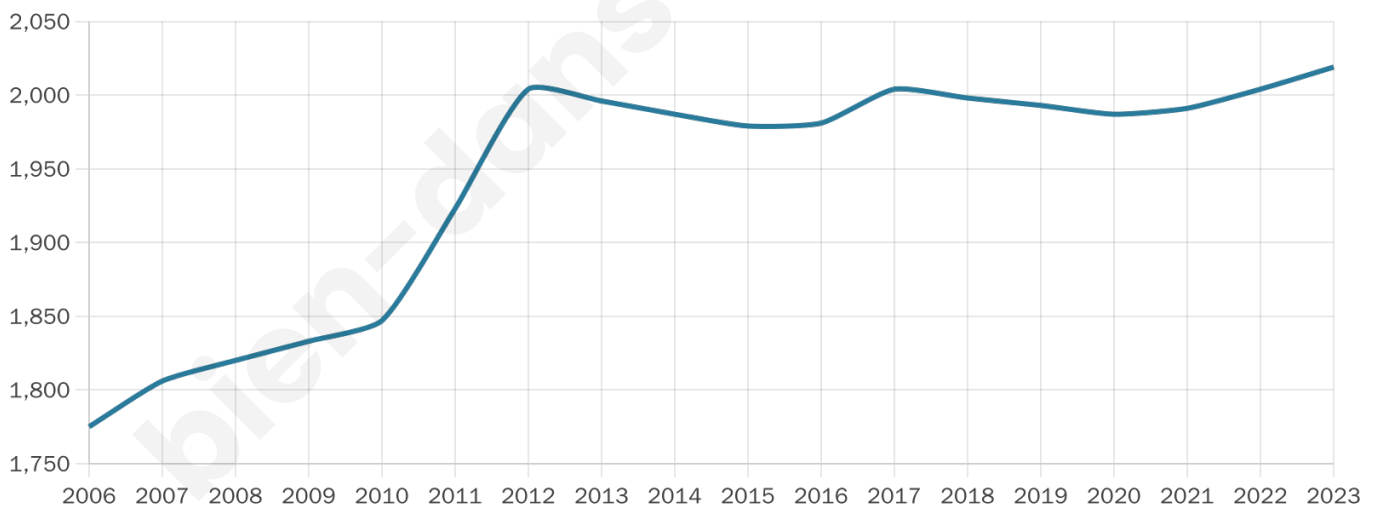

2 019

Age moyen

41 ans

Pop active

47.5%

Taux chômage

4.3%

Pop densité

112 h/km²

Revenu moyen

23 510 €/an

Evolution du nombre d'habitants

Sources : Institut national de la statistique et des études économiques (insee) selon Les dernières parutions officielles de 2024 portant sur les années 2020, 2021 et 2022.