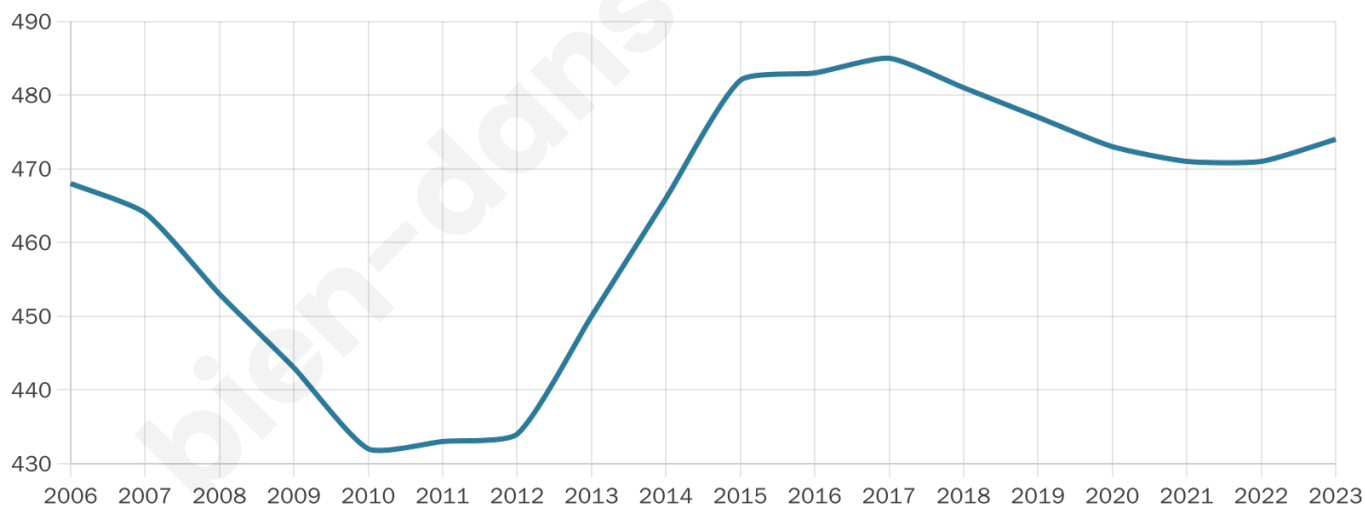

# Statistiques sur la population

Nombre d'habitants

**474**

Age moyen

**48 ans**

Pop active

**42%**

Taux chômage

**4.5%**

Pop densité

**68 h/km<sup>2</sup>**

Revenu moyen

**26 970 €/an**

## Evolution du nombre d'habitants

Sources : Institut national de la statistique et des études économiques (insee) selon Les dernières parutions officielles de 2024 portant sur les années 2020, 2021 et 2022.