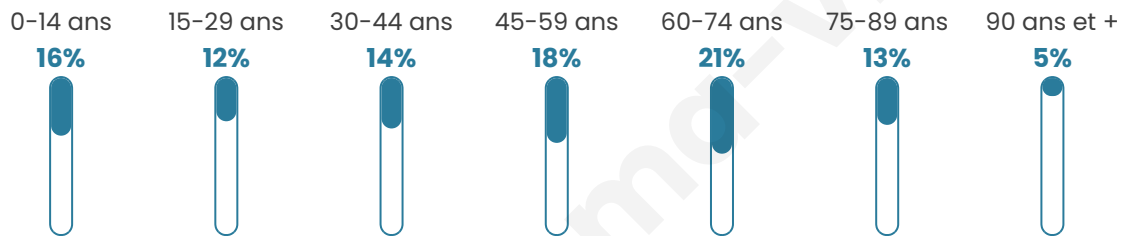

# Statistiques sur la population

Nombre d'habitants

**474**

Age moyen

**48 ans**

Pop active

**42%**

Taux chômage

**4.5%**

Pop densité

**68 h/km<sup>2</sup>**

Revenu moyen

**26 970 €/an**

## Evolution du nombre d'habitants

Sources : Institut national de la statistique et des études économiques (insee) selon Les dernières parutions officielles de 2024 portant sur les années 2020, 2021 et 2022.

## Tranche d'âge