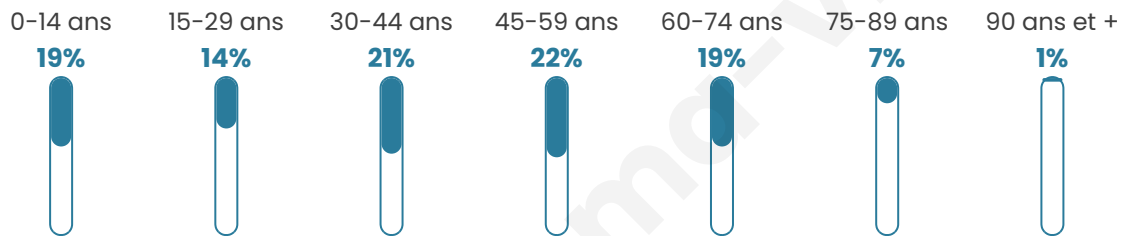

Version web

Ville de Bellefontaine

Présenté par

BIEN dans
ma **VILLE** 

Sommaire

Situation géographique	3
Statistiques sur la population	4
Evolution du nombre d'habitants	4
Tranche d'âge	5
0-14 ans	5
15-29 ans	5
30-44 ans	5
45-59 ans	5
60-74 ans	5
75-89 ans	5
90 ans et +	5
Activité professionnelle	5
Agriculteurs	5
Artisans, Commerçants	5
Cadres et sup.	5
Professions intermédiaires	5
Employé	5
Ouvrier	5
Retraité	5
Autres	5
Niveau de diplôme	6
Sans diplôme ou CEP	6
Brevet, BEPC, DNB	6
CAP-BEP ou équivalent	6
BAC ou équivalent	6
BAC+2	6
BAC+3 ou +4	6
BAC+5 ou plus	6
Composition des ménages	6
Couple sans enfant	6
Couple avec enfant(s)	6
Famille monoparentale	6
Colocation / Autre	6
Personnes seules	6
Profil électoraux	7
Premier tour	7
Sécurité	8
Evolution du nombre d'infractions	8
Pour comparer	9
Services à la population	10
Commerce	10
Éducation	10
Villes autour de Bellefontaine	12
Avis sur la ville de Bellefontaine	13
Moyenne par critère	13
Villes autour de Bellefontaine	13
Répartition des avis par note	13
Répartition des avis par note	13

42 ans

Pop active

49.2%

Taux chômage

6.8%

Pop densité

24 h/km²

Revenu moyen

22 970 €/an

Evolution du nombre d'habitants

Sources : Institut national de la statistique et des études économiques (insee) selon Les dernières parutions officielles de 2024 portant sur les années 2020, 2021 et 2022.

Tranche d'âge

Activité professionnelle

Niveau de diplôme

Composition des ménages

Profils électoraux

Premier tour

	Marine LE PEN	33.54 %
	Emmanuel MACRON	22.73 %
	Jean-Luc MÉLENCHON	14.73 %
	Éric ZEMMOUR	7.05 %
	Valérie PÉCRESE	5.80 %
	Yannick JADOT	4.55 %
	Jean LASSALLE	3.92 %
	Nicolas DUPONT-AIGNAN	3.76 %
	Fabien ROUSSEL	1.57 %
	Anne HIDALGO	0.94 %
	Philippe POUTOU	0.78 %
	Nathalie ARTHAUD	0.63 %