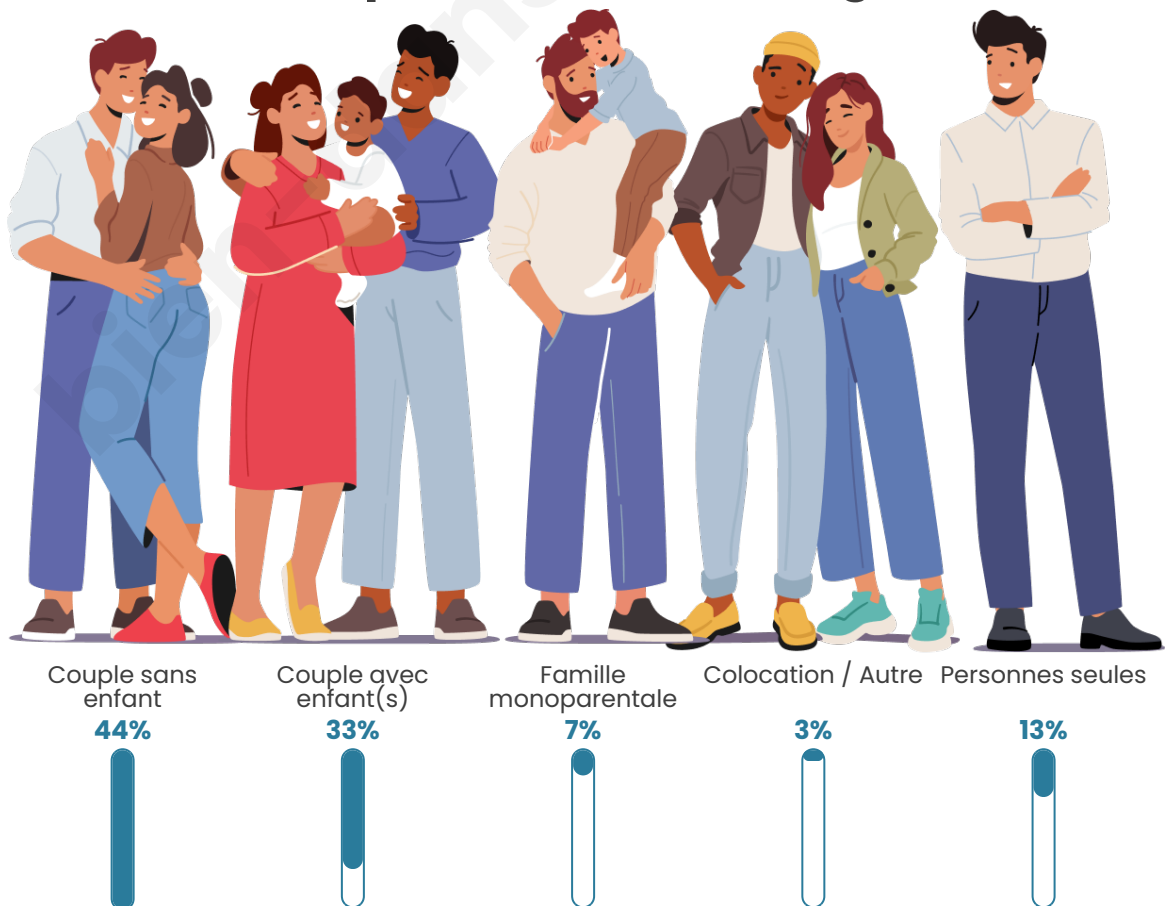

Tranche d'âge

Activité professionnelle

Niveau de diplôme

Composition des ménages

Profils électoraux

Premier tour

	Marine LE PEN	33.54 %
	Emmanuel MACRON	22.73 %
	Jean-Luc MÉLENCHON	14.73 %
	Éric ZEMMOUR	7.05 %
	Valérie PÉCRESE	5.80 %
	Yannick JADOT	4.55 %
	Jean LASSALLE	3.92 %
	Nicolas DUPONT-AIGNAN	3.76 %
	Fabien ROUSSEL	1.57 %
	Anne HIDALGO	0.94 %
	Philippe POUTOU	0.78 %
	Nathalie ARTHAUD	0.63 %