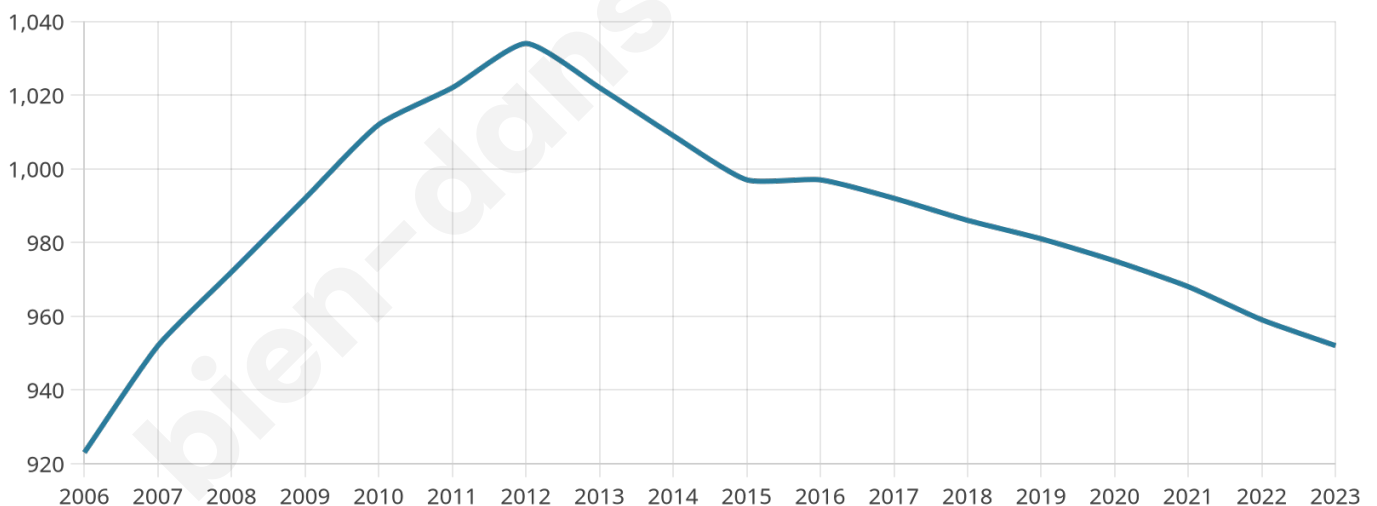

42 ans

Pop active

49.2%

Taux chômage

6.8%

Pop densité

24 h/km²

Revenu moyen

22 970 €/an

Evolution du nombre d'habitants

Sources : Institut national de la statistique et des études économiques (insee) selon Les dernières parutions officielles de 2024 portant sur les années 2020, 2021 et 2022.