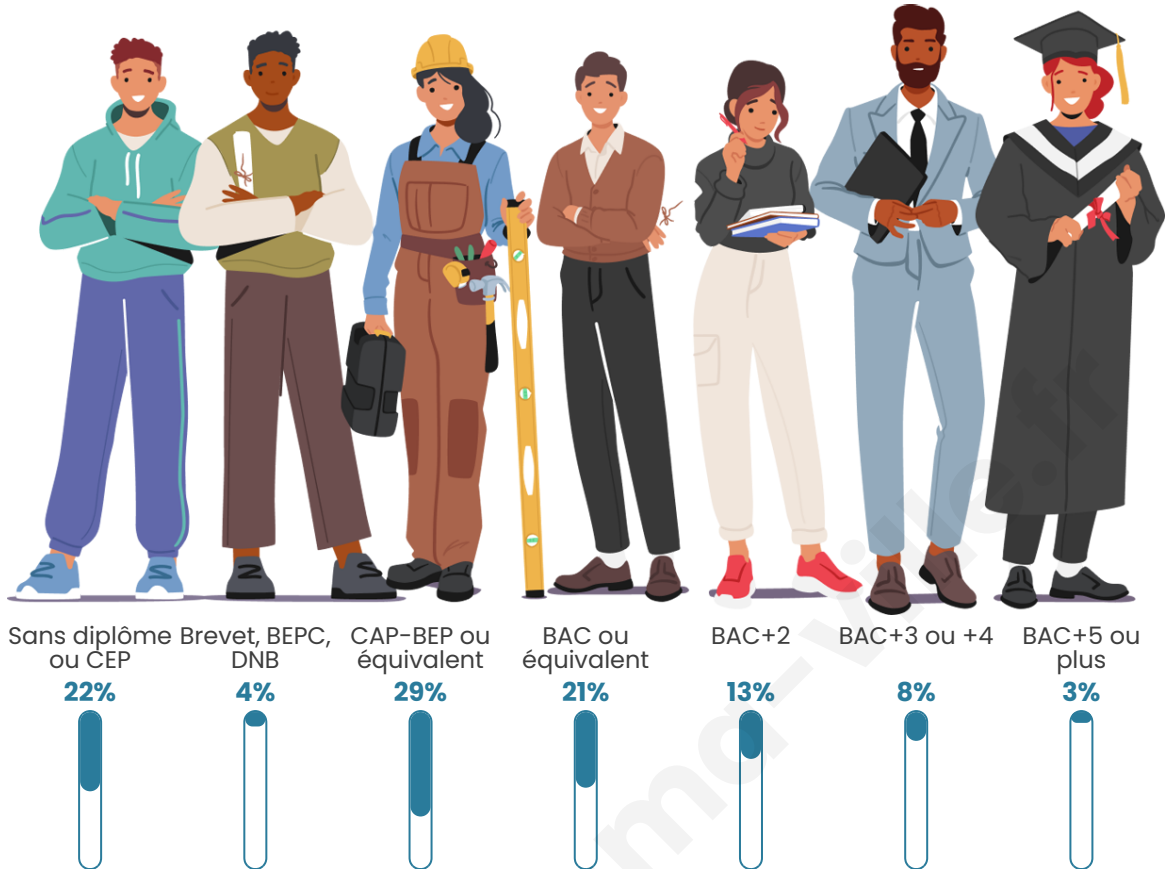

Tranche d'âge

Activité professionnelle

Niveau de diplôme

Composition des ménages

Profils électoraux

Premier tour

	Marine LE PEN	33.54 %
	Emmanuel MACRON	22.73 %
	Jean-Luc MÉLENCHON	14.73 %
	Éric ZEMMOUR	7.05 %
	Valérie PÉCRESE	5.80 %
	Yannick JADOT	4.55 %
	Jean LASSALLE	3.92 %
	Nicolas DUPONT-AIGNAN	3.76 %
	Fabien ROUSSEL	1.57 %
	Anne HIDALGO	0.94 %
	Philippe POUTOU	0.78 %
	Nathalie ARTHAUD	0.63 %