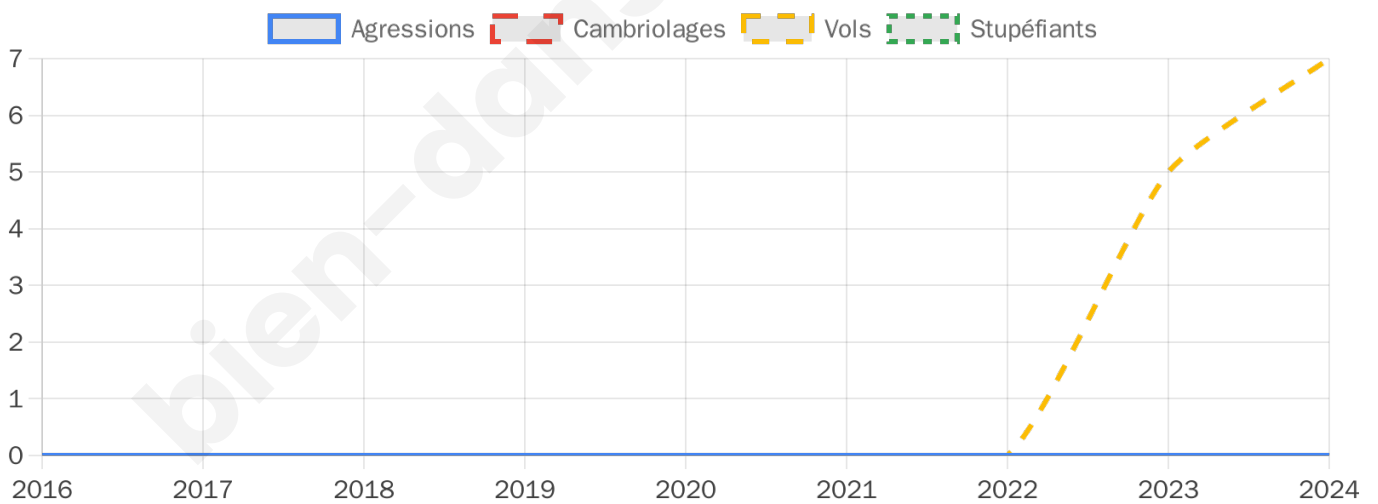

Sécurité

Agressions physiques / sexuelles

0

Cambriolages

0

Vols / dégradations

7

Stupéfiants

0

Evolution du nombre d'infractions