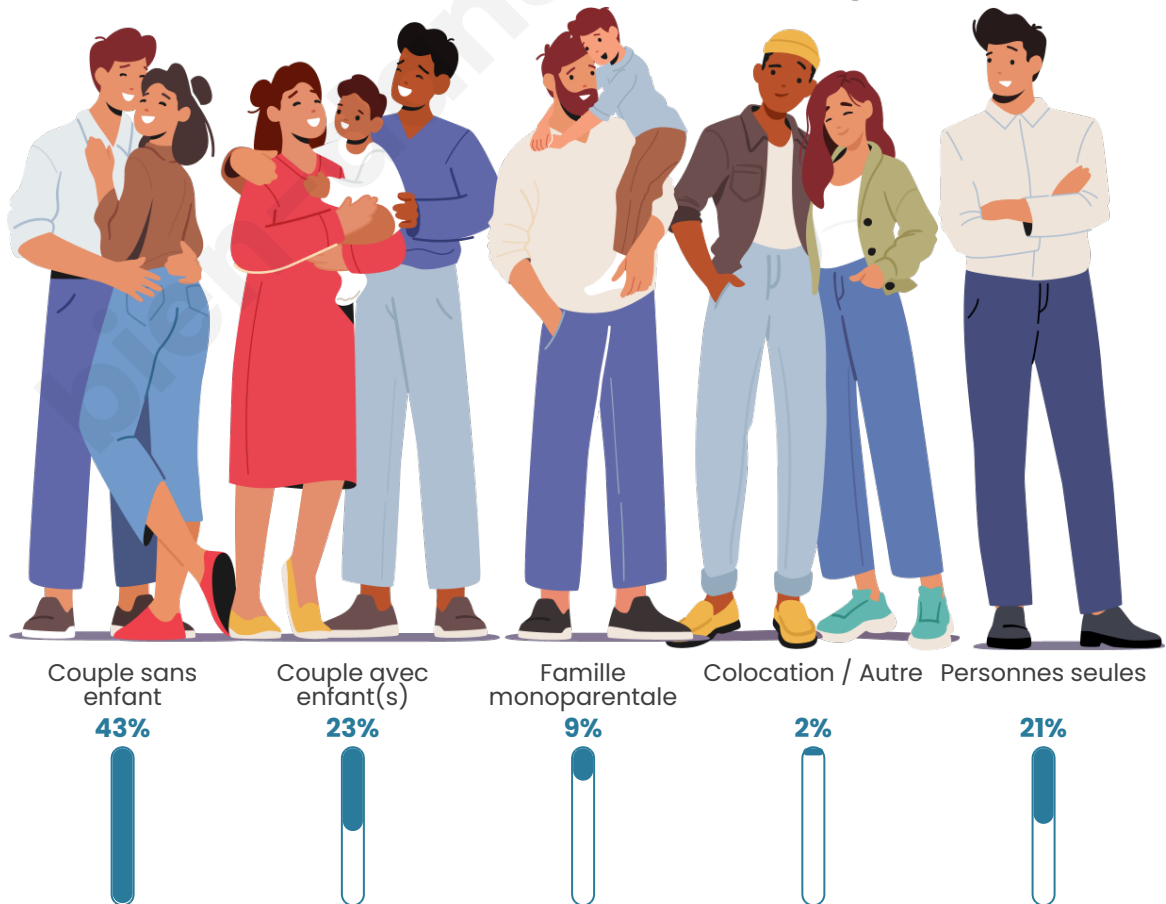

Tranche d'âge

Activité professionnelle

Niveau de diplôme

Composition des ménages

Profils électoraux

Premier tour

	Jean-Luc MÉLENCHON	22.81 %
	Marine LE PEN	22.29 %
	Emmanuel MACRON	21.13 %
	Jean LASSALLE	7.99 %
	Éric ZEMMOUR	6.83 %
	Valérie PÉCRESSÉ	4.64 %
	Yannick JADOT	4.38 %
	Fabien ROUSSEL	3.74 %
	Nicolas DUPONT- AIGNAN	2.45 %
	Anne HIDALGO	1.93 %
	Philippe POUTOU	1.03 %
	Nathalie ARTHAUD	0.77 %