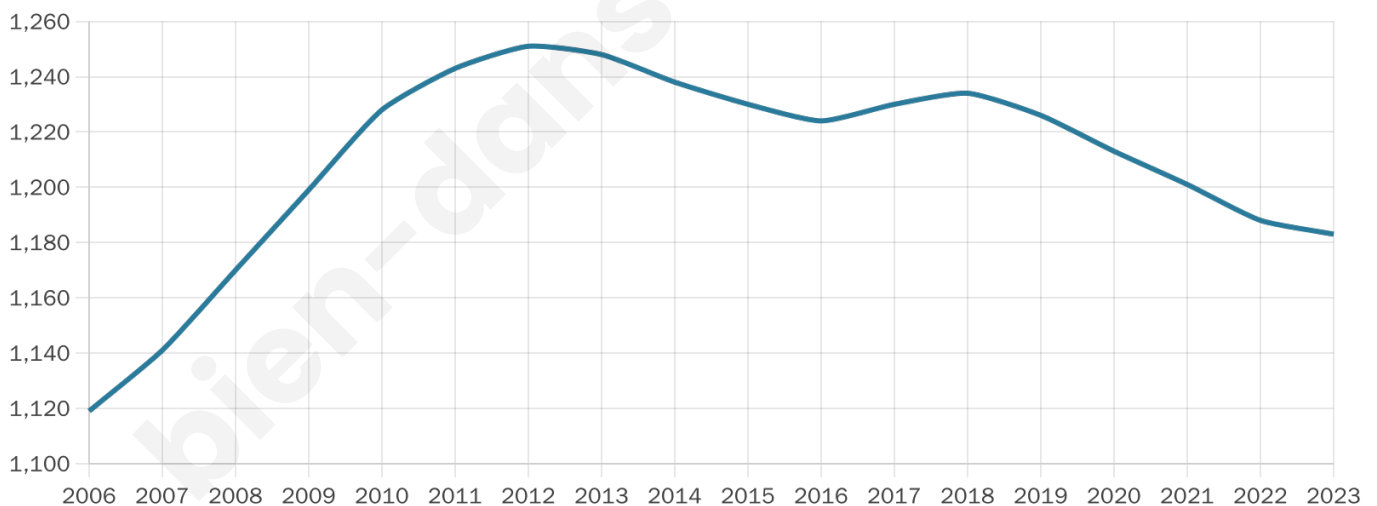

Situation géographique

i Informations clés

- **Région** : Occitanie
- **Département** : Lot
- **Code postal** : 46090
- **Superficie** : 38 km²

Statistiques sur la population

Nombre d'habitants

1 183

Age moyen

46 ans

Pop active

46.8%

Taux chômage

9.1%

Pop densité

31 h/km²

Revenu moyen

24 380 €/an

Evolution du nombre d'habitants

Sources : Institut national de la statistique et des études économiques (insee) selon Les dernières parutions officielles de 2024 portant sur les années 2020, 2021 et 2022.