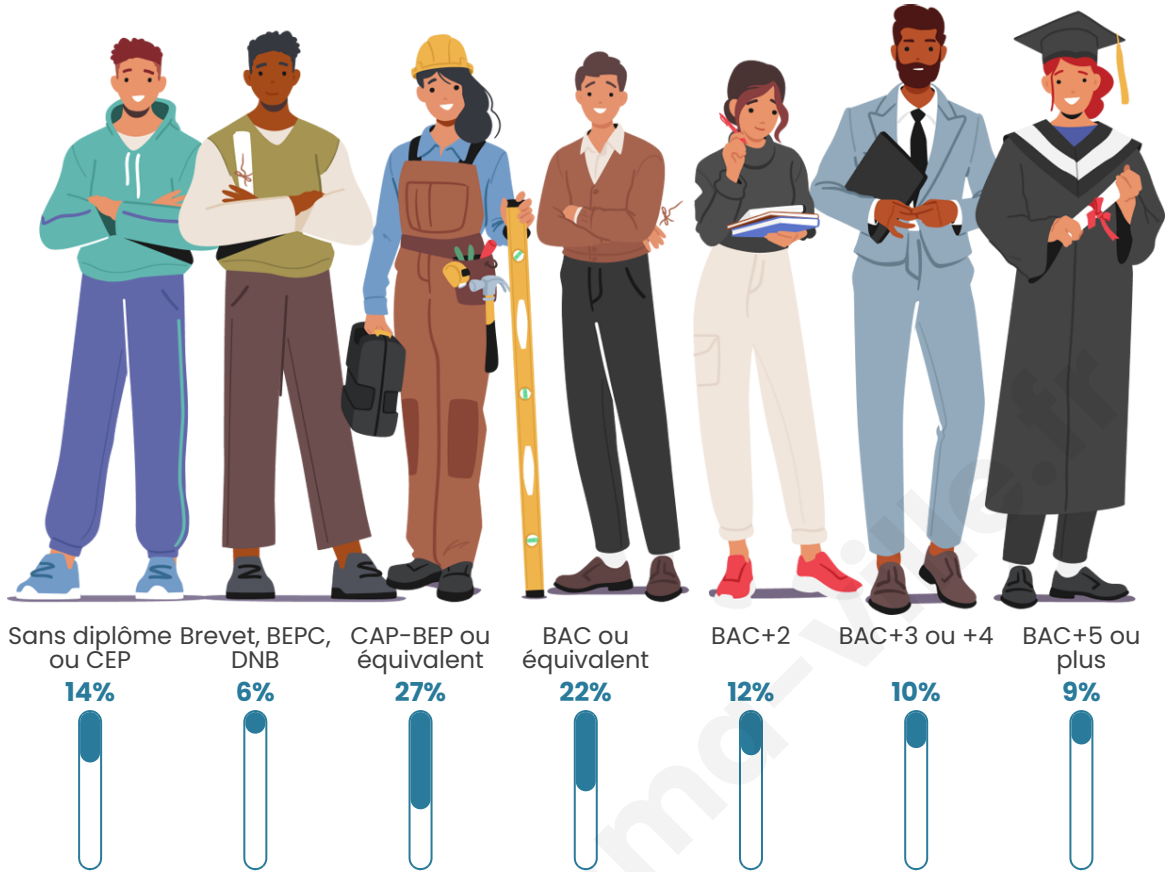

Tranche d'âge

Activité professionnelle

Niveau de diplôme

Composition des ménages

Profils électoraux

Premier tour

	Jean-Luc MÉLENCHON	22.81 %
	Marine LE PEN	22.29 %
	Emmanuel MACRON	21.13 %
	Jean LASSALLE	7.99 %
	Éric ZEMMOUR	6.83 %
	Valérie PÉCRESSÉ	4.64 %
	Yannick JADOT	4.38 %
	Fabien ROUSSEL	3.74 %
	Nicolas DUPONT- AIGNAN	2.45 %
	Anne HIDALGO	1.93 %
	Philippe POUTOU	1.03 %
	Nathalie ARTHAUD	0.77 %