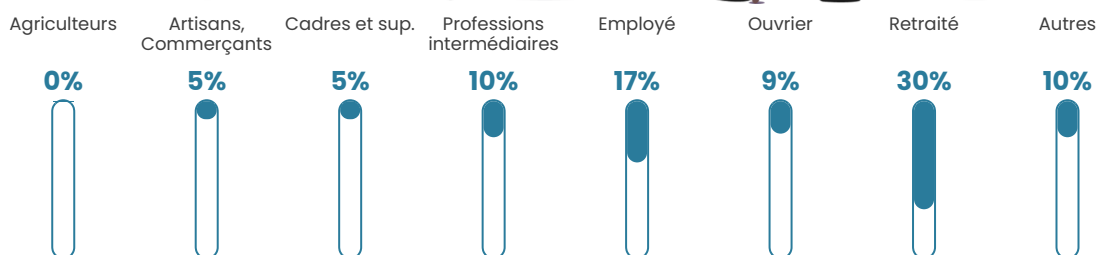

24 380 €/an

Evolution du nombre d'habitants

Sources : Institut national de la statistique et des études économiques (insee) selon Les dernières parutions officielles de 2024 portant sur les années 2020, 2021 et 2022.

Tranche d'âge

Activité professionnelle

Niveau de diplôme

Composition des ménages

Profils électoraux

Premier tour

	Jean-Luc MÉLENCHON	22.81 %
	Marine LE PEN	22.29 %
	Emmanuel MACRON	21.13 %
	Jean LASSALLE	7.99 %
	Éric ZEMMOUR	6.83 %
	Valérie PÉCRESSÉ	4.64 %
	Yannick JADOT	4.38 %
	Fabien ROUSSEL	3.74 %
	Nicolas DUPONT- AIGNAN	2.45 %
	Anne HIDALGO	1.93 %
	Philippe POUTOU	1.03 %
	Nathalie ARTHAUD	0.77 %