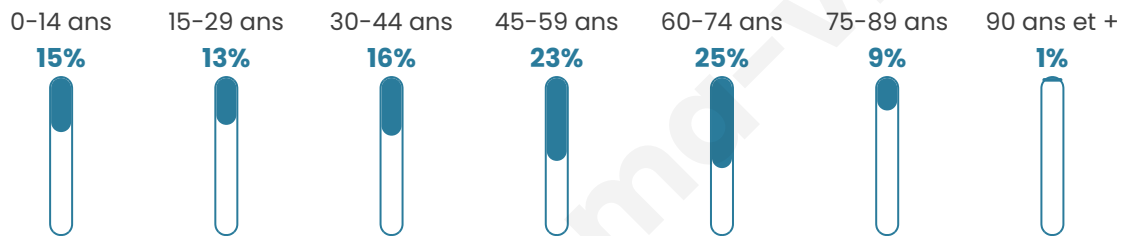

Version web

Ville de Bellefont-La Rauze

Présenté par

BIEN dans
ma **VILLE** 

Sommaire

Situation géographique	3
Statistiques sur la population	4
Evolution du nombre d'habitants	4
Tranche d'âge	5
0-14 ans	5
15-29 ans	5
30-44 ans	5
45-59 ans	5
60-74 ans	5
75-89 ans	5
90 ans et +	5
Activité professionnelle	5
Agriculteurs	5
Artisans, Commerçants	5
Cadres et sup.	5
Professions intermédiaires	5
Employé	5
Ouvrier	5
Retraité	5
Autres	5
Niveau de diplôme	6
Sans diplôme ou CEP	6
Brevet, BEPC, DNB	6
CAP-BEP ou équivalent	6
BAC ou équivalent	6
BAC+2	6
BAC+3 ou +4	6
BAC+5 ou plus	6
Composition des ménages	6
Couple sans enfant	6
Couple avec enfant(s)	6
Famille monoparentale	6
Colocation / Autre	6
Personnes seules	6
Profil électoraux	7
Premier tour	7
Sécurité	8
Evolution du nombre d'infractions	8
Pour comparer	9
Services à la population	10
Commerce	10
Éducation	10
Villes autour de Bellefont-La Rauze	11
Avis sur la ville de Bellefont-La Rauze	12
Moyenne par critère	12
Villes autour de Bellefont-La Rauze	12
Répartition des avis par note	12
Répartition des avis par note	12

46 ans

Pop active

46.8%

Taux chômage

9.1%

Pop densité

31 h/km²

Revenu moyen

24 380 €/an

Evolution du nombre d'habitants

Sources : Institut national de la statistique et des études économiques (insee) selon Les dernières parutions officielles de 2024 portant sur les années 2020, 2021 et 2022.

Tranche d'âge

Activité professionnelle

Niveau de diplôme

Composition des ménages

Profils électoraux

Premier tour

	Jean-Luc MÉLENCHON	22.81 %
	Marine LE PEN	22.29 %
	Emmanuel MACRON	21.13 %
	Jean LASSALLE	7.99 %
	Éric ZEMMOUR	6.83 %
	Valérie PÉCRESSÉ	4.64 %
	Yannick JADOT	4.38 %
	Fabien ROUSSEL	3.74 %
	Nicolas DUPONT- AIGNAN	2.45 %
	Anne HIDALGO	1.93 %
	Philippe POUTOU	1.03 %
	Nathalie ARTHAUD	0.77 %