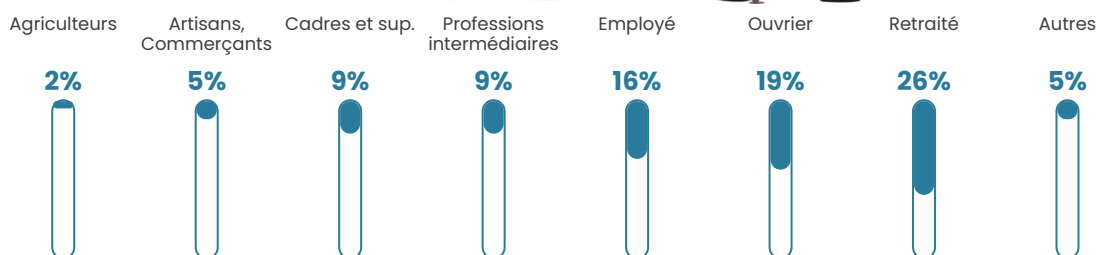

71 h/km²

Revenu moyen

22 060 €/an

Evolution du nombre d'habitants

Sources : Institut national de la statistique et des études économiques (insee) selon Les dernières parutions officielles de 2024 portant sur les années 2020, 2021 et 2022.

Tranche d'âge

Activité professionnelle

Niveau de diplôme

Composition des ménages

Profils électoraux

Premier tour

	Marine LE PEN	24.32 %
	Emmanuel MACRON	19.59 %
	Jean-Luc MÉLENCHON	16.89 %
	Éric ZEMMOUR	14.19 %
	Jean LASSALLE	8.11 %
	Valérie PÉCRESSE	6.76 %
	Yannick JADOT	5.41 %
	Anne HIDALGO	2.03 %
	Fabien ROUSSEL	1.35 %
	Nicolas DUPONT-AIGNAN	1.35 %
	Nathalie ARTHAUD	0.00 %
	Philippe POUTOU	0.00 %