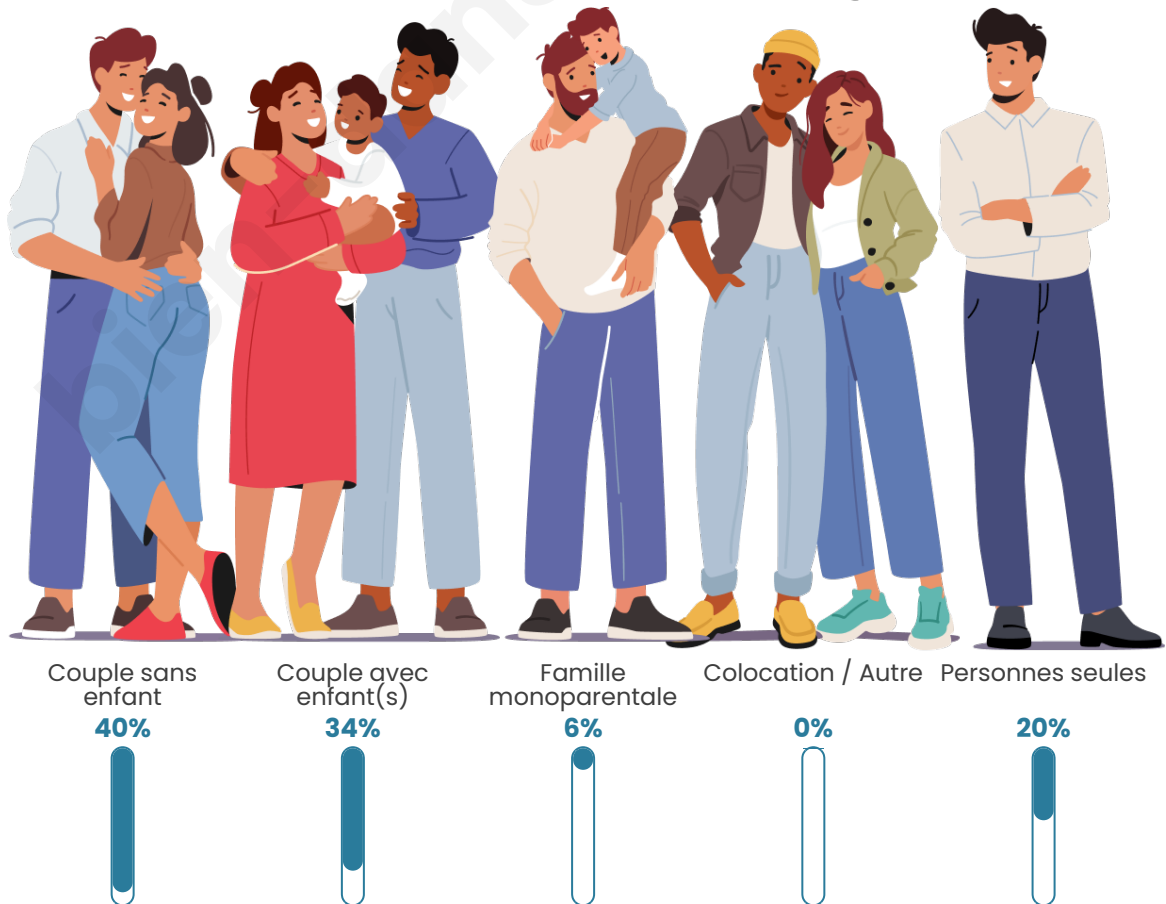

Tranche d'âge

Activité professionnelle

Niveau de diplôme

Composition des ménages

Profils électoraux

Premier tour

	Marine LE PEN	24.32 %
	Emmanuel MACRON	19.59 %
	Jean-Luc MÉLENCHON	16.89 %
	Éric ZEMMOUR	14.19 %
	Jean LASSALLE	8.11 %
	Valérie PÉCRESSE	6.76 %
	Yannick JADOT	5.41 %
	Anne HIDALGO	2.03 %
	Fabien ROUSSEL	1.35 %
	Nicolas DUPONT-AIGNAN	1.35 %
	Nathalie ARTHAUD	0.00 %
	Philippe POUTOU	0.00 %