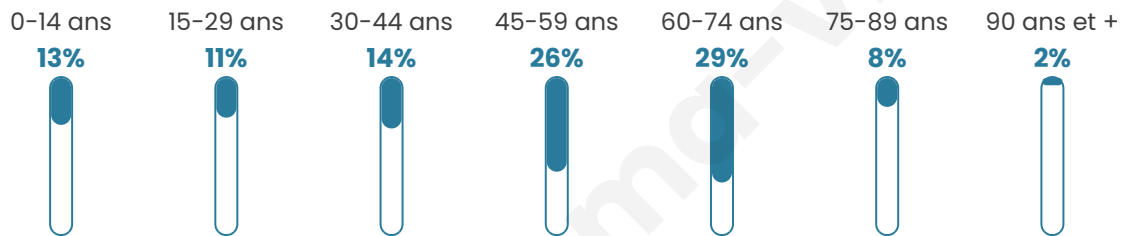

213

Age moyen

48 ans

Pop active

44.1%

Taux chômage

7.6%

Pop densité

71 h/km²

Revenu moyen

22 060 €/an

Evolution du nombre d'habitants

Sources : Institut national de la statistique et des études économiques (insee) selon Les dernières parutions officielles de 2024 portant sur les années 2020, 2021 et 2022.

Tranche d'âge

Activité professionnelle

Niveau de diplôme

Composition des ménages

Profils électoraux

Premier tour

	Marine LE PEN	24.32 %
	Emmanuel MACRON	19.59 %
	Jean-Luc MÉLENCHON	16.89 %
	Éric ZEMMOUR	14.19 %
	Jean LASSALLE	8.11 %
	Valérie PÉCRESSE	6.76 %
	Yannick JADOT	5.41 %
	Anne HIDALGO	2.03 %
	Fabien ROUSSEL	1.35 %
	Nicolas DUPONT-AIGNAN	1.35 %
	Nathalie ARTHAUD	0.00 %
	Philippe POUTOU	0.00 %