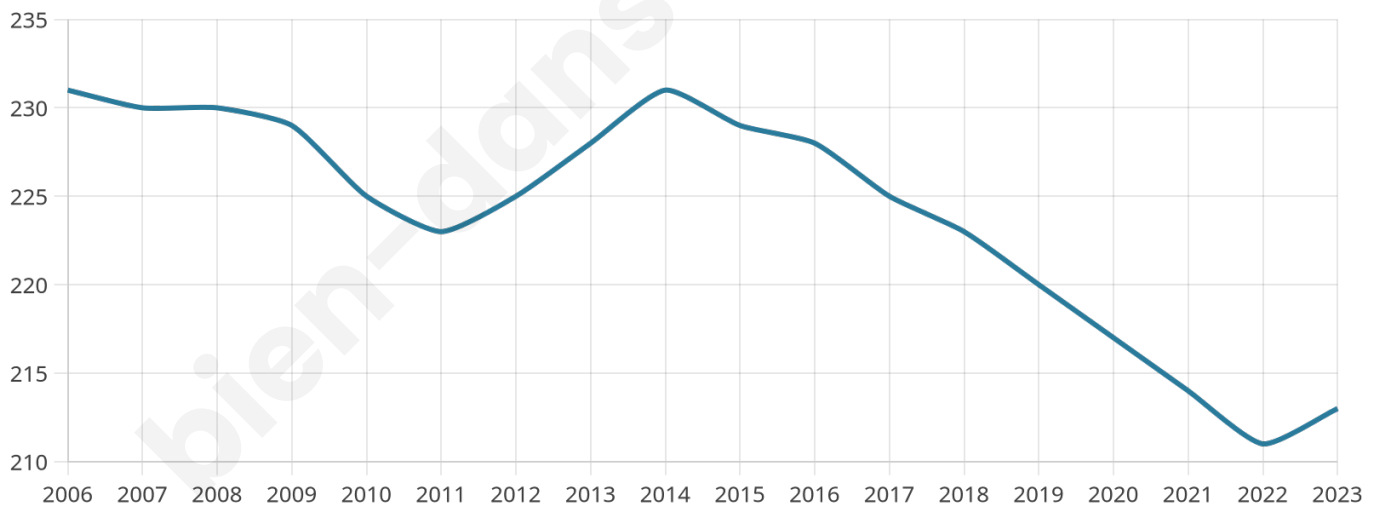

213

Age moyen

48 ans

Pop active

44.1%

Taux chômage

7.6%

Pop densité

71 h/km²

Revenu moyen

22 060 €/an

Evolution du nombre d'habitants

Sources : Institut national de la statistique et des études économiques (insee) selon Les dernières parutions officielles de 2024 portant sur les années 2020, 2021 et 2022.