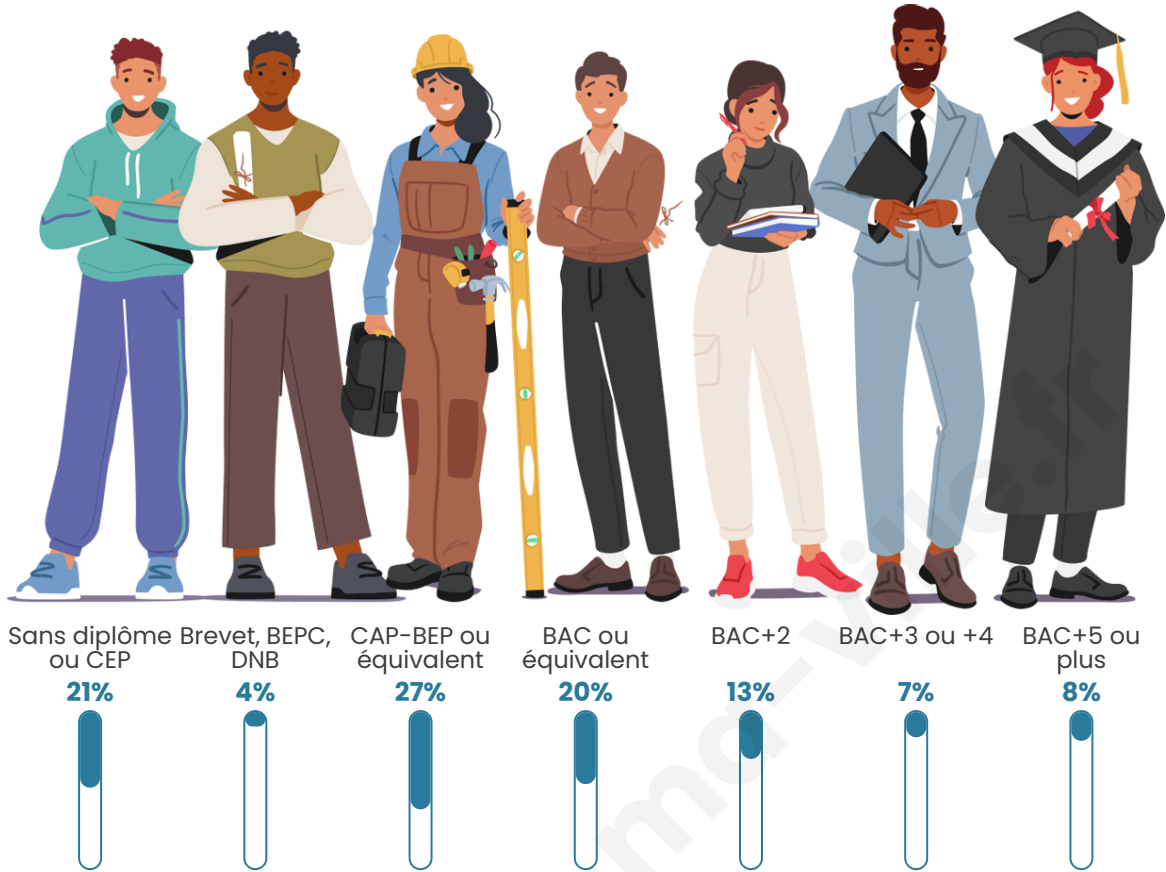

213

Age moyen

48 ans

Pop active

44.1%

Taux chômage

7.6%

Pop densité

Tranche d'âge

Activité professionnelle

Niveau de diplôme

Composition des ménages

Profils électoraux

Premier tour

	Marine LE PEN	24.32 %
	Emmanuel MACRON	19.59 %
	Jean-Luc MÉLENCHON	16.89 %
	Éric ZEMMOUR	14.19 %
	Jean LASSALLE	8.11 %
	Valérie PÉCRESSE	6.76 %
	Yannick JADOT	5.41 %
	Anne HIDALGO	2.03 %
	Fabien ROUSSEL	1.35 %
	Nicolas DUPONT-AIGNAN	1.35 %
	Nathalie ARTHAUD	0.00 %
	Philippe POUTOU	0.00 %